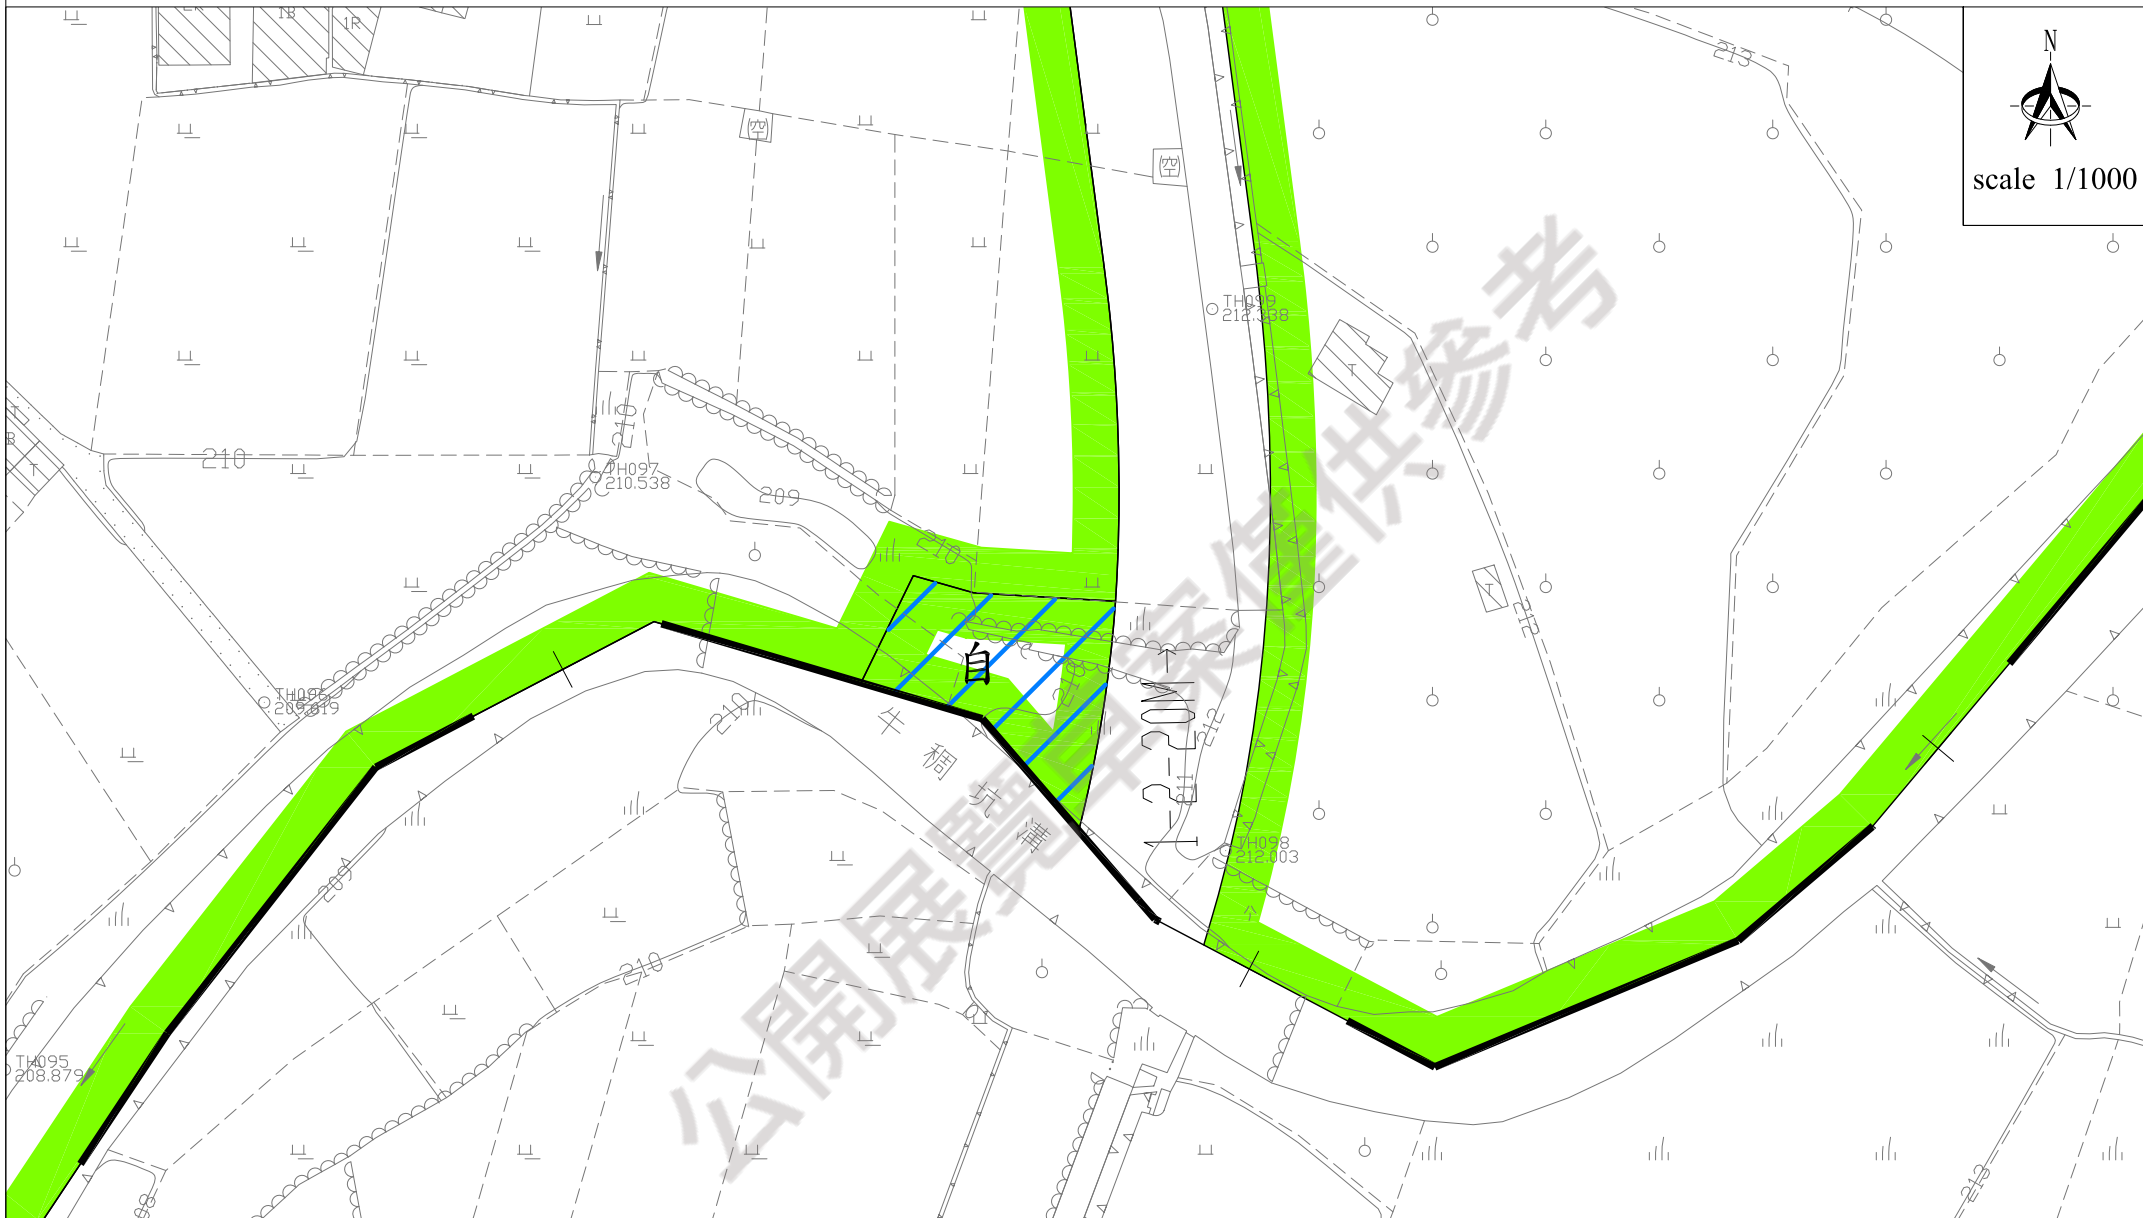

變更后里主要計畫（部分農業區為自來水事業用地）圖

圖例  農業區  變更農業區為自來水事業用地  后里主要計畫範圍線  道路用地

註：凡本次變更案未指明變更部分，均應以原計畫為準。