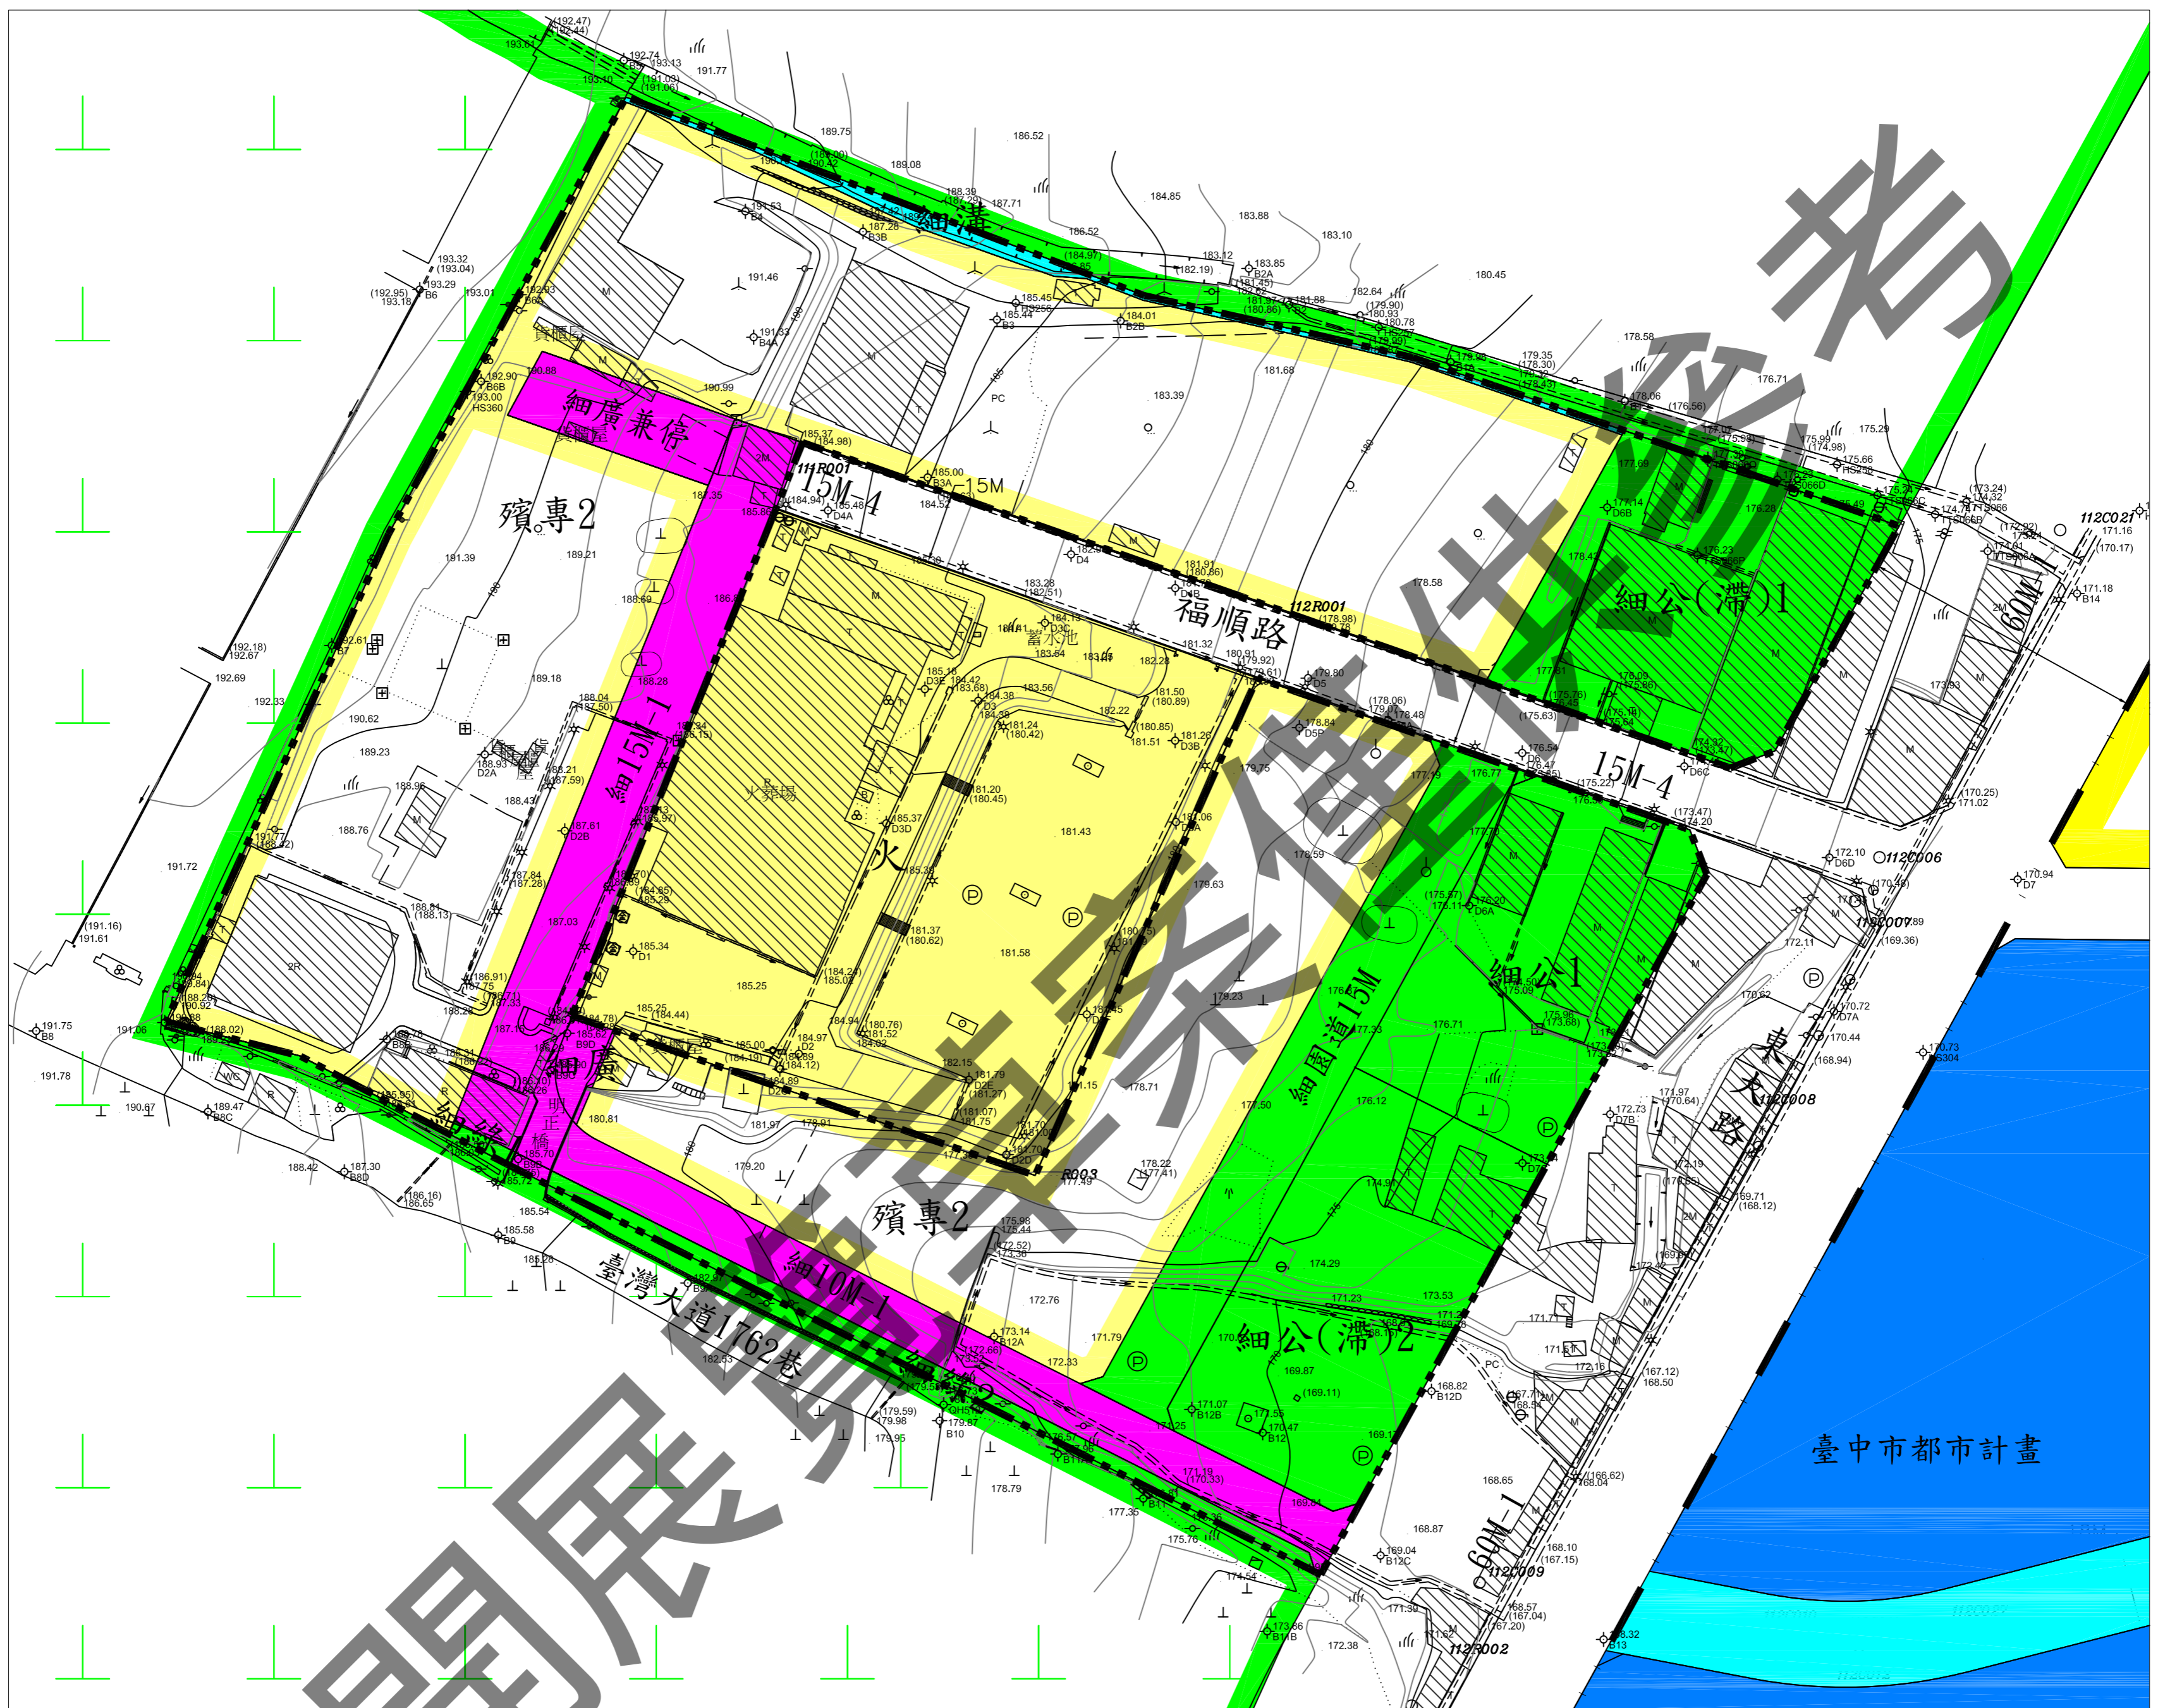

擬定中部科學工業園區台中基地 附近特定區計畫（配合殯葬專用 區2）細部計畫圖

計畫圖例

- | | |
|--|---|
|  殯專 殯葬專用區 |  細廣兼停 廣場兼停車場用地 |
|  農業區 |  細溝 溝渠用地 |
|  細公 公園用地 |  細部計畫道路用地 |
|  細公(滯) 公園兼滯洪池用地 |  火 火化場用地 |
|  細園道 園道用地 |  公墓 公墓用地 |
|  細綠 綠地 |  細部計畫範圍線 |
|  細廣 廣場用地 |  擬定中部科學園區台中基地附近特定區計畫細部計畫範圍線 |

scale: 1/1000