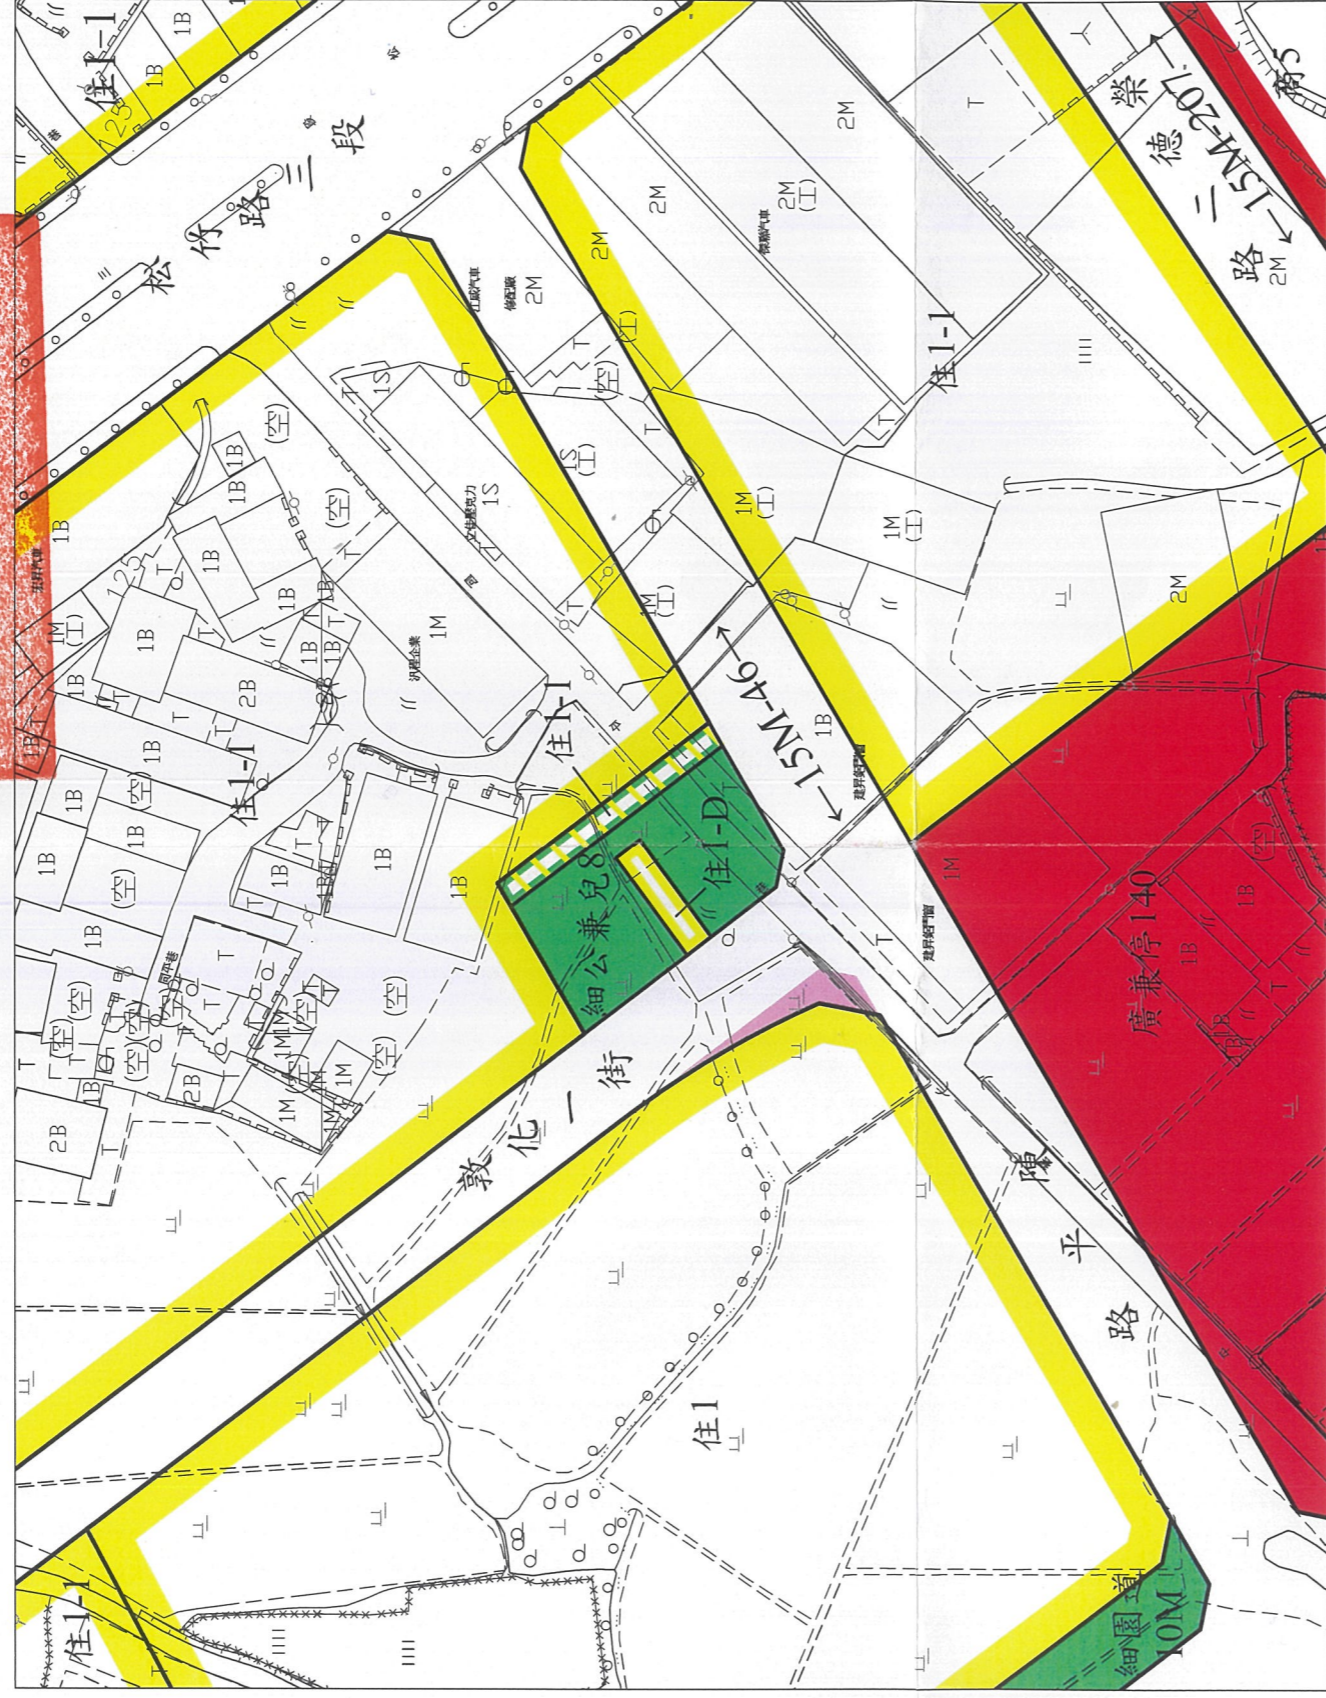

# 變更臺中市都市計畫 (整體開發地區單元九、十一)細部計畫 (部分細分公兼兒8用地為第一種住宅區)圖

## 計畫圖例

- 住I 第一種住宅區
- 住I-1 第一之一種住宅區
- 住I-D 第一之D種住宅區
- 商5 第五種商業區
- 廣兼停 廣場兼停車場用地
- 公兼兒 公園兼兒童遊樂場用地
- 園道 園道用地
- 主要計畫 主要計畫道路用地
- 細部計畫 細部計畫道路用地

## 變更圖例

- 住I-D 變更公園兼兒童遊樂場用地為第一之一種住宅區

比例尺：一千分之一

註：公共設施編號前加註(細)者，屬細部計畫公共設施。