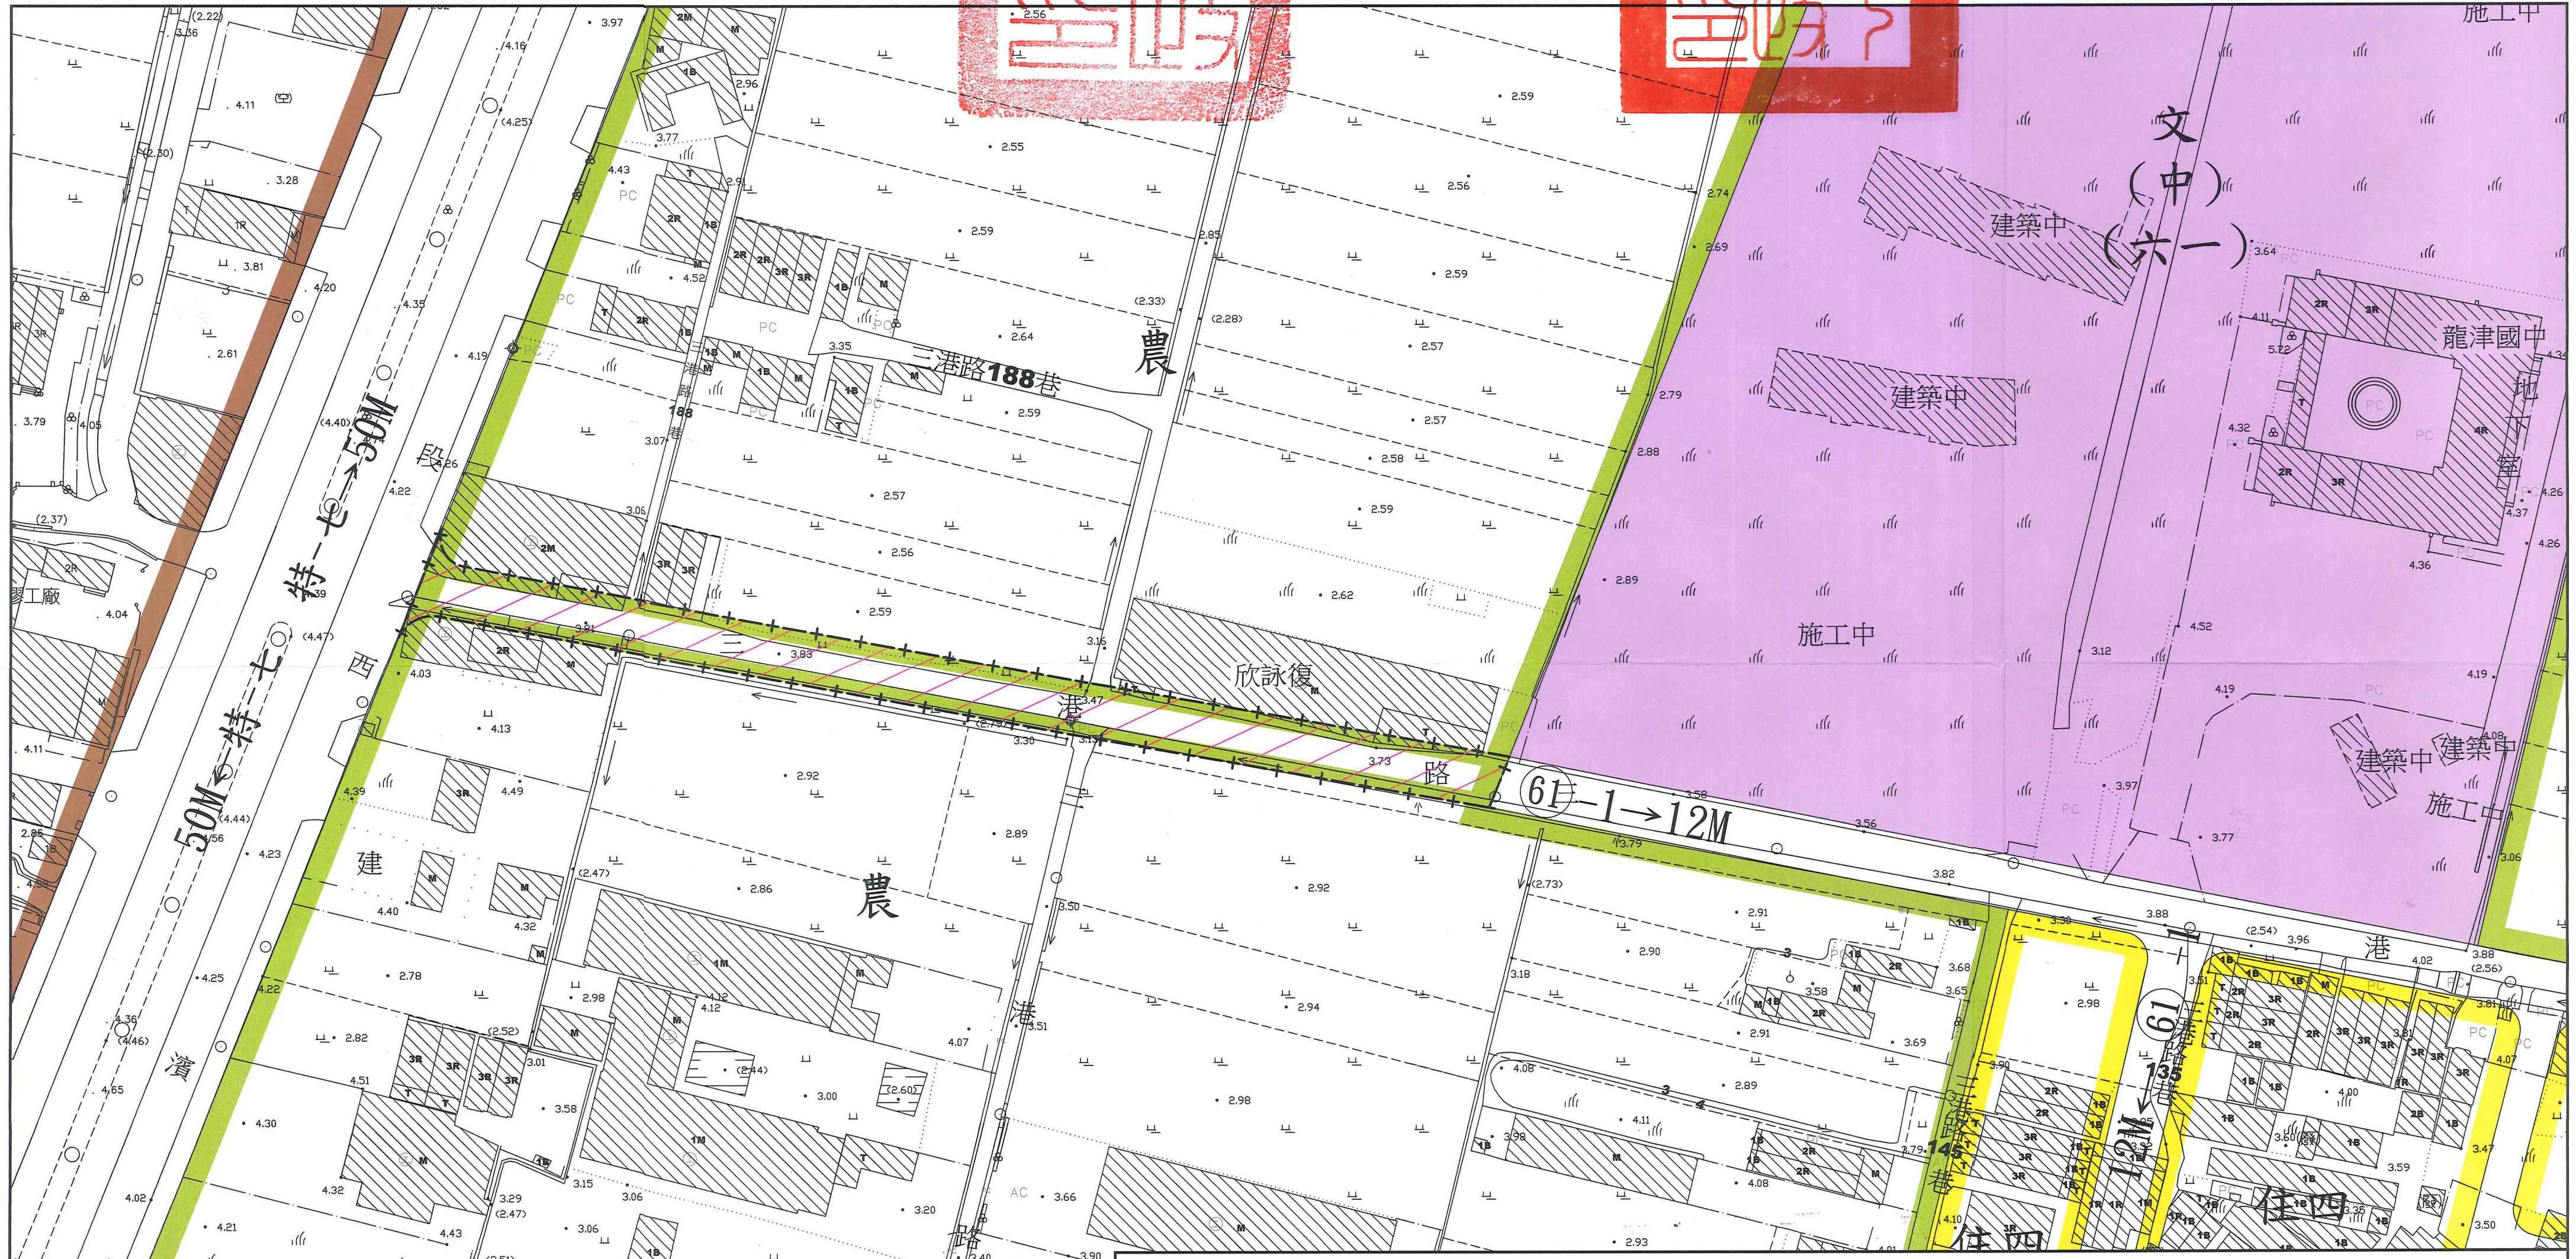

# 變更台中港特定區計畫(部分農業區為道路用地) (配合三港路拓寬工程)

核定本圖  
111.11.09

計畫圖例		變更圖例	
	第四種住宅區		國中用地
	相關工業區		道路用地
	農業區		變更農業區為道路用地
			變更範圍

N

比例尺：1/1000