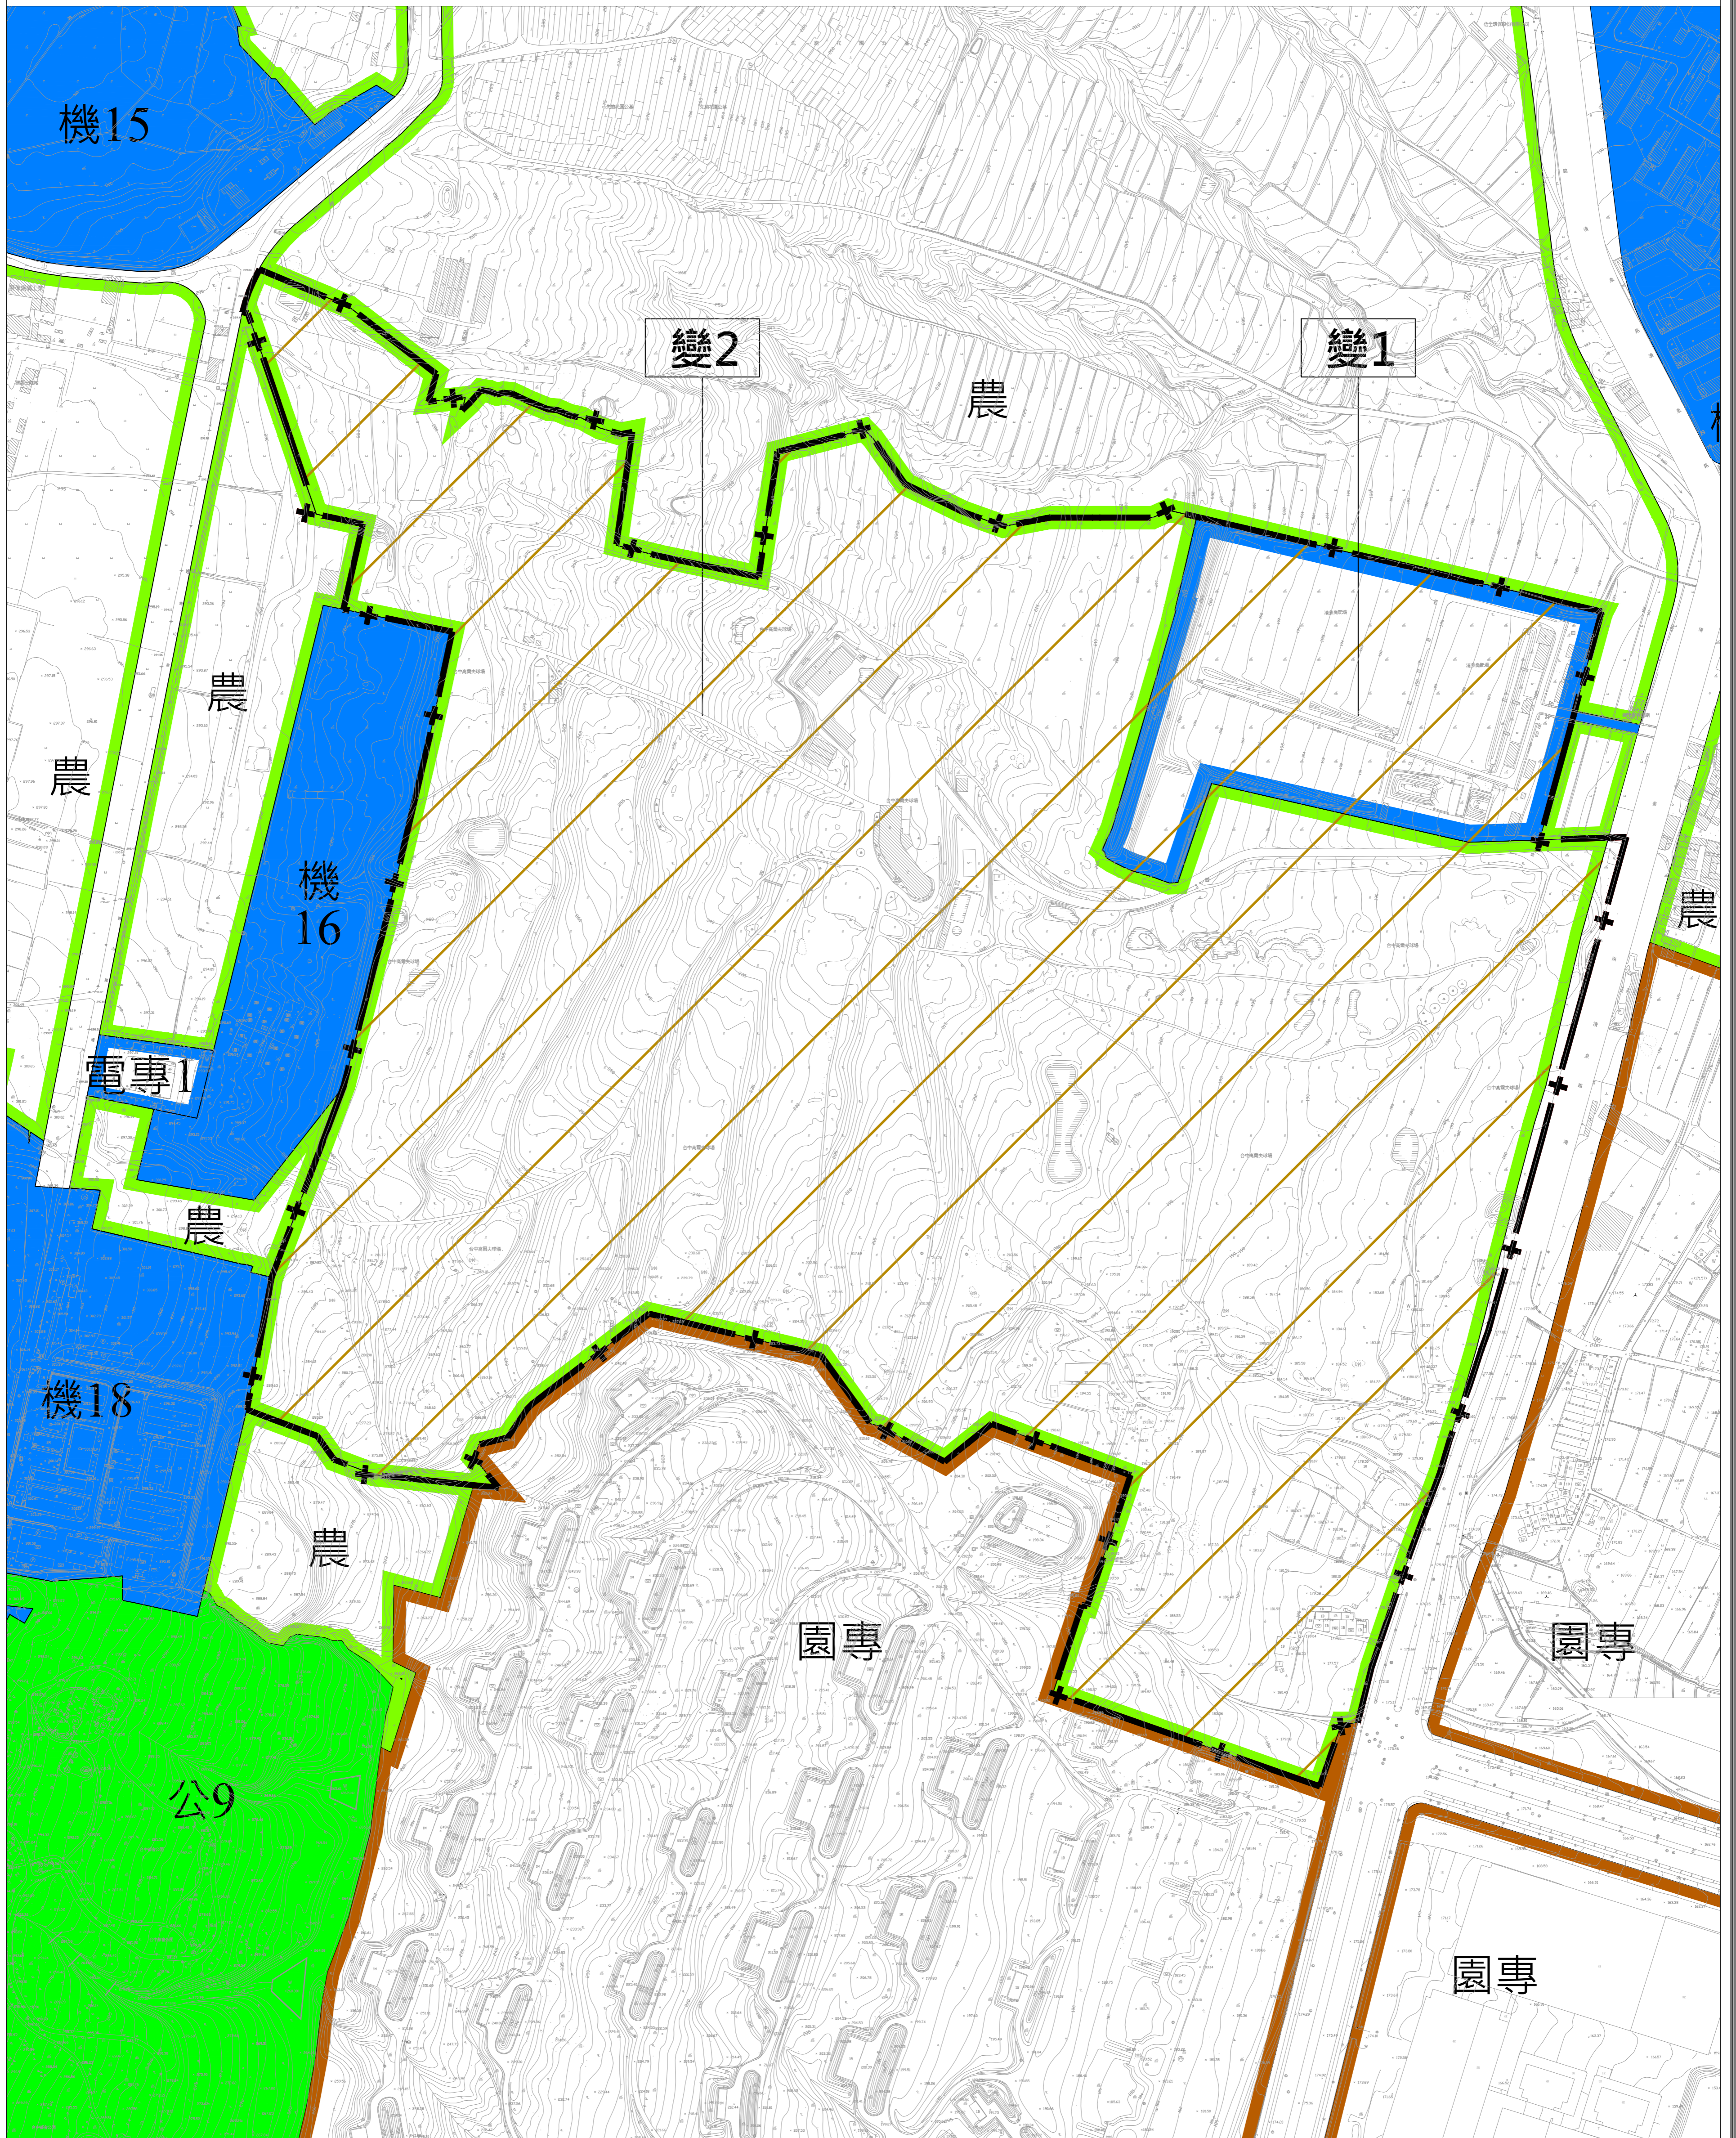

「變更中部科學工業園區台中基地附近特定區計畫(配合台中園區擴建二期)」圖

圖例

- | | | |
|--|--|---|
|  園專 |  公 |  計畫範圍線 |
|  農 |  機 | |
|  電專 |  道路用地 | |

變更圖例

- | |
|--|
|  變更農業區為園區事業專用區(附帶條件) |
|  變更機關用地為園區事業專用區(附帶條件) |

0 50 100 150 200 m
1 : 3,000