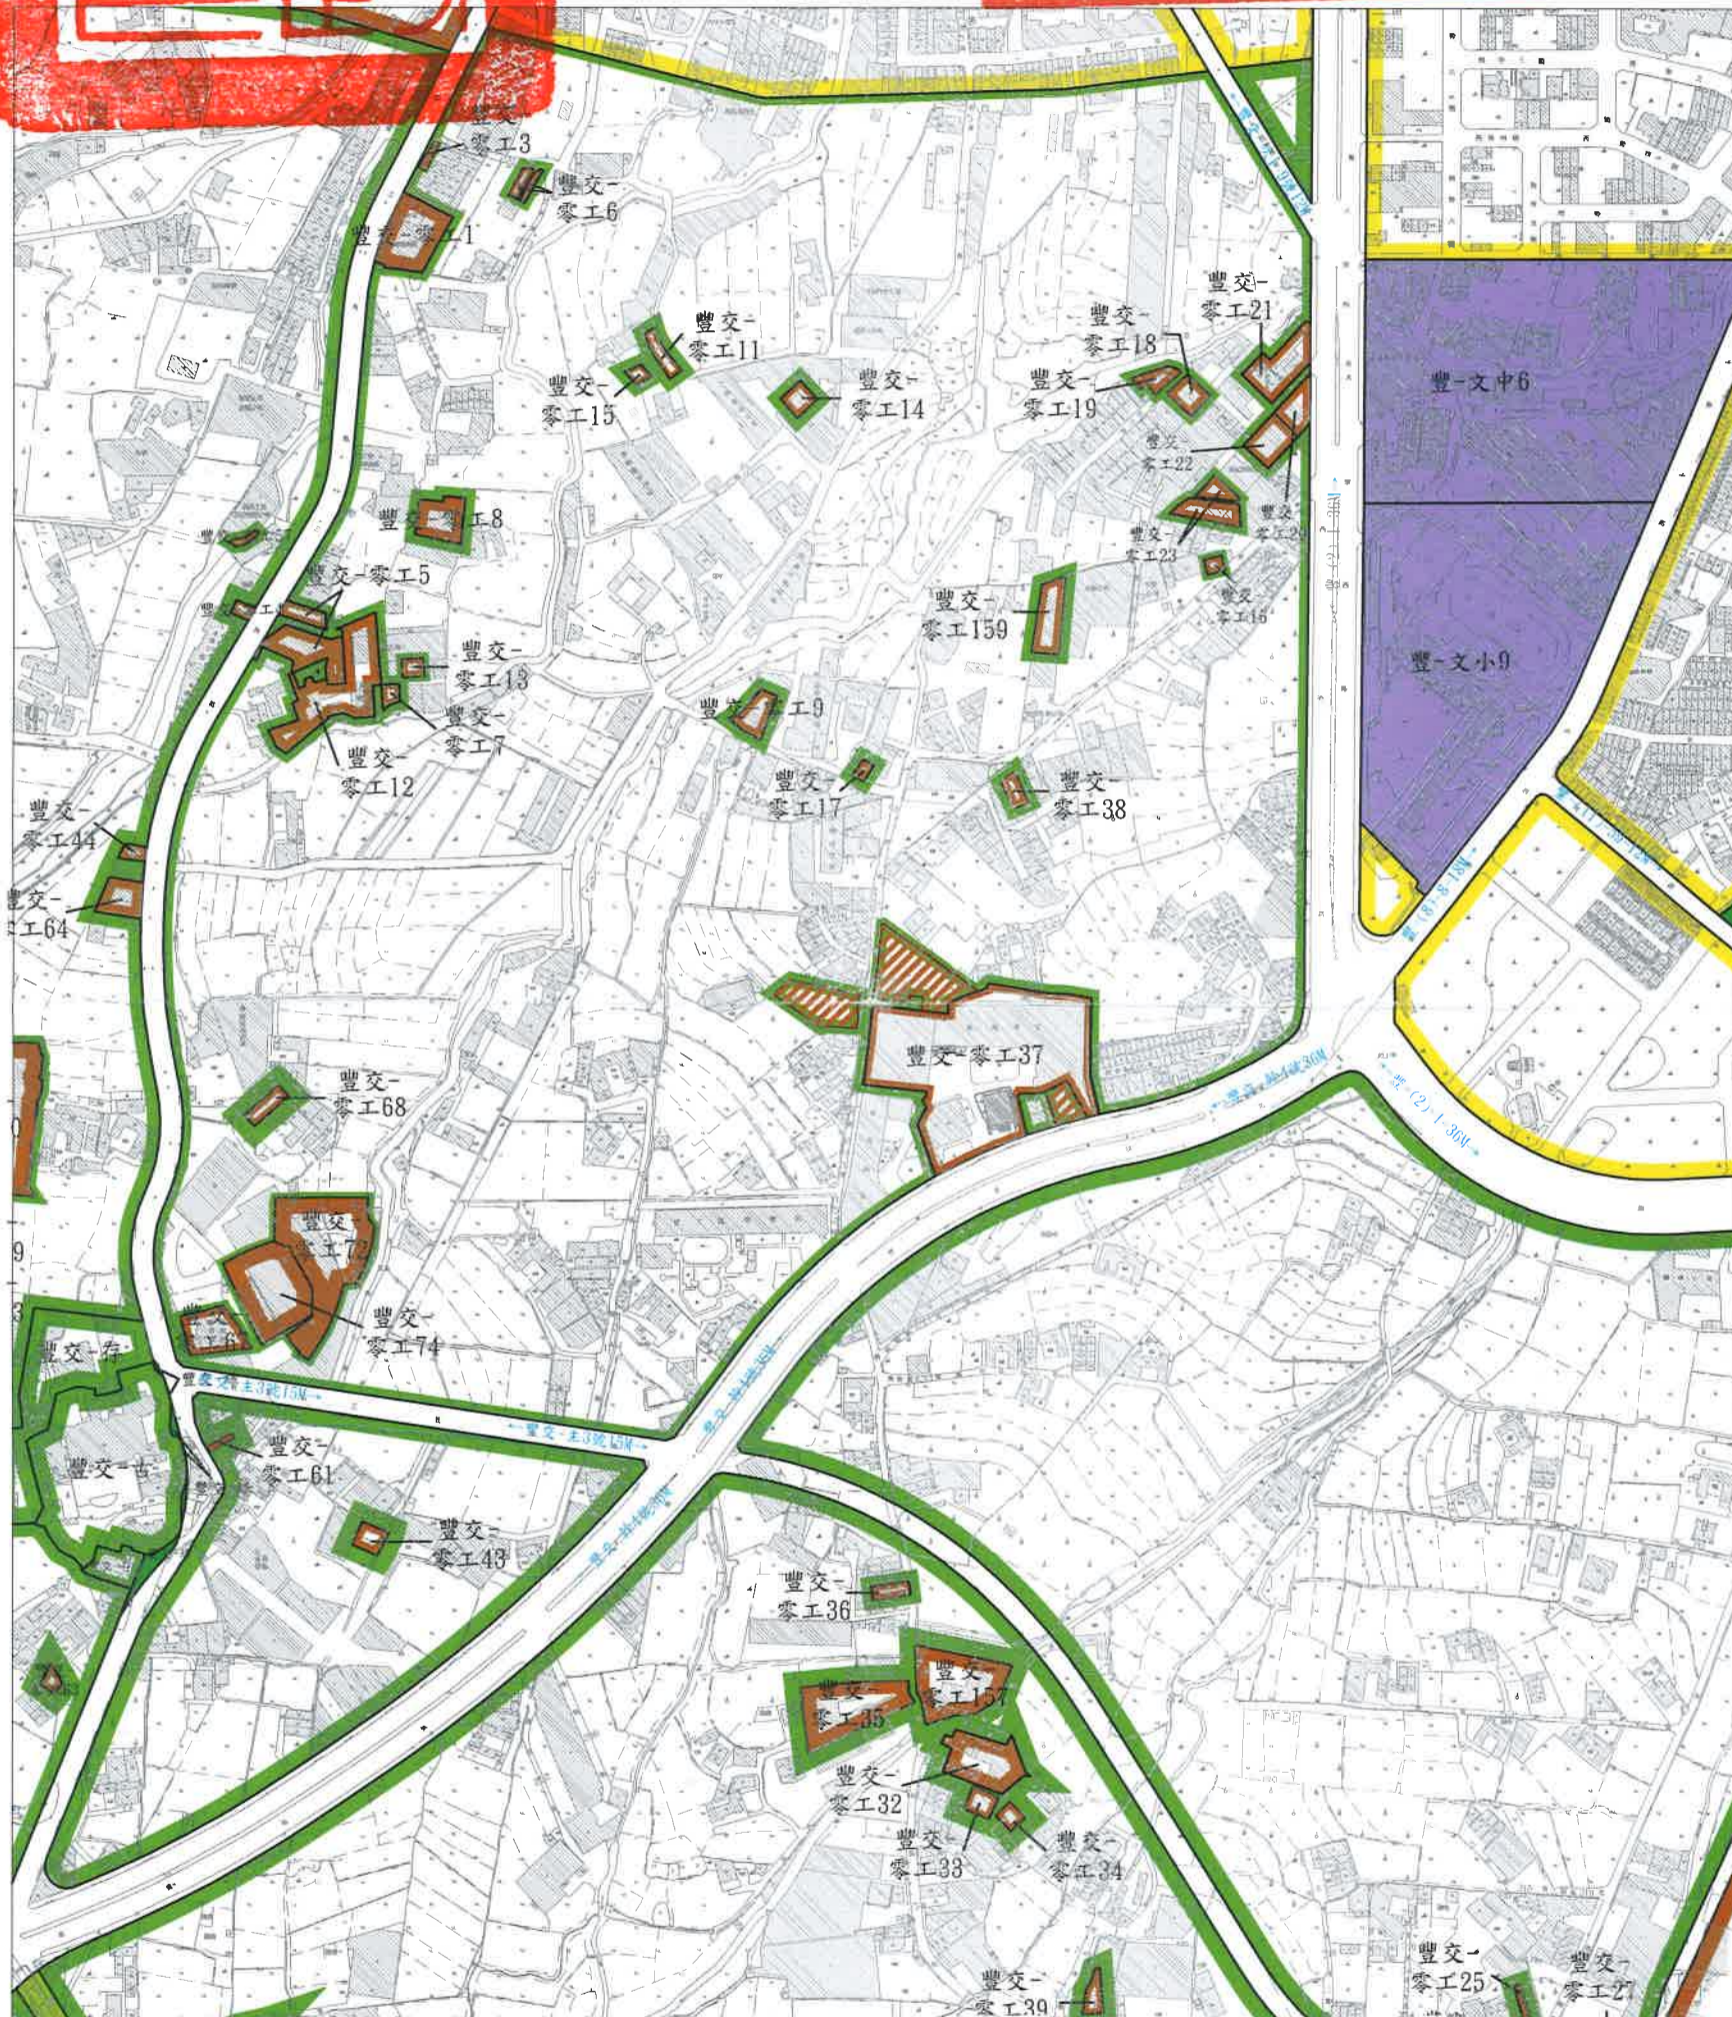

變更臺中市豐潭雅神地區都市計畫主要計畫

(部分農業區為零星工業區)

(配合東龍工業股份有限公司擴廠)圖

SCALE : 1/5000

圖例

- 零工 零星工業區
- 農業區 農業區
- 住宅區 住宅區
- 道路用地 道路用地
- 文小 文小用地
- 文中 文中用地
- 綠 綠地用地

變更圖例

- 變更農業區為零星工業區

註：1.未註明變更部分應依現行計畫為準。
2.本案變更範圍另擬定細部計畫。