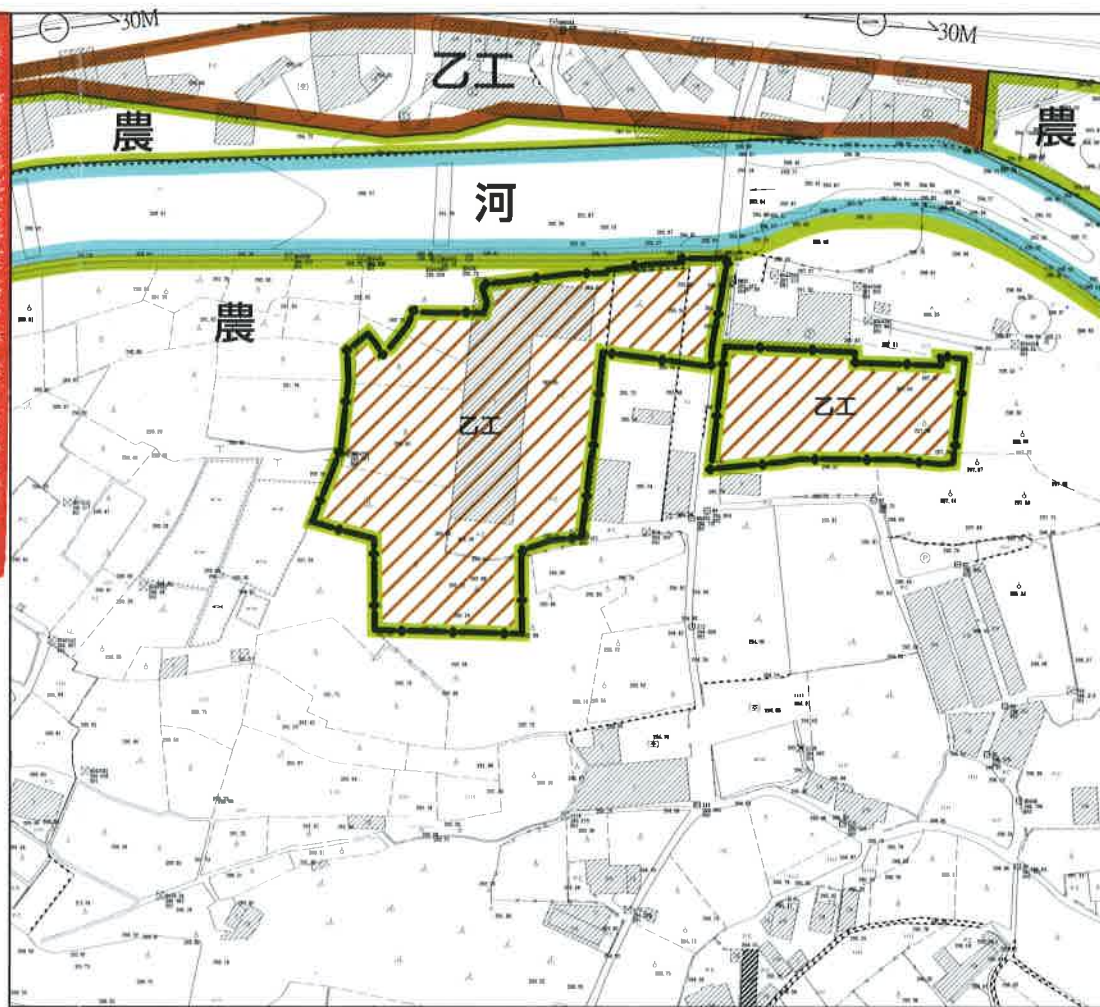

變更石岡水壩特定區計畫（部分農業區為乙種工業區）（供威捷鐵工廠股份有限公司使用）圖

圖例：

- 計畫範圍
- 農業區
- 河川區
- 工業區
- 變更農業區為乙種工業區

註：除標示變更者外，均以現行計畫為準。

S:1/3000