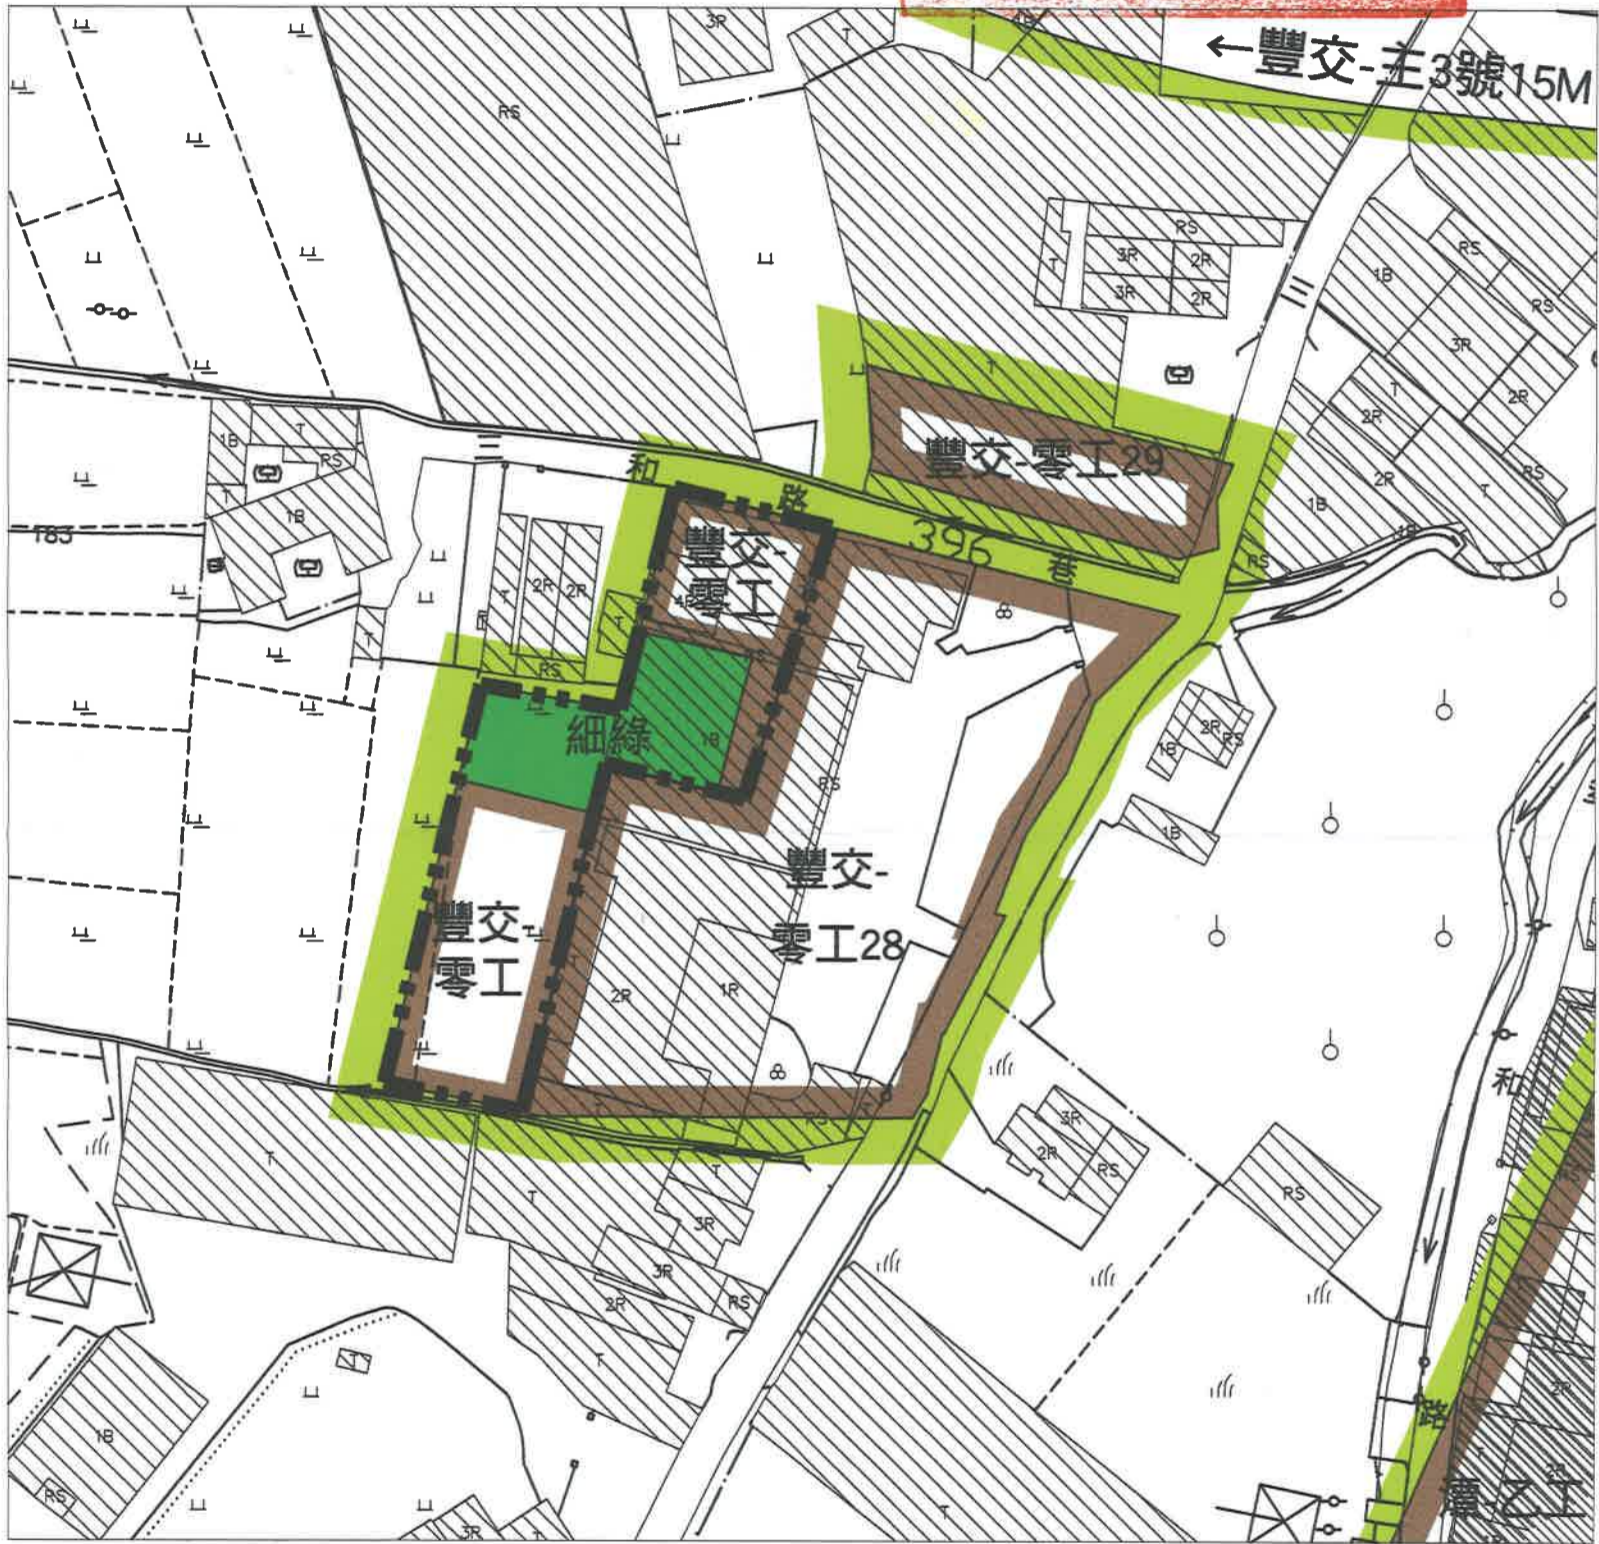

擬定臺中市豐原地區都市計畫（配合得力興生技藥業股份有限公司化粧品廠擴廠）細部計畫圖

計畫圖例

零工 零星工業區

乙工 乙種工業區

綠 綠地用地

農業區

細部計畫範圍

道路用地

scale : 1/1000