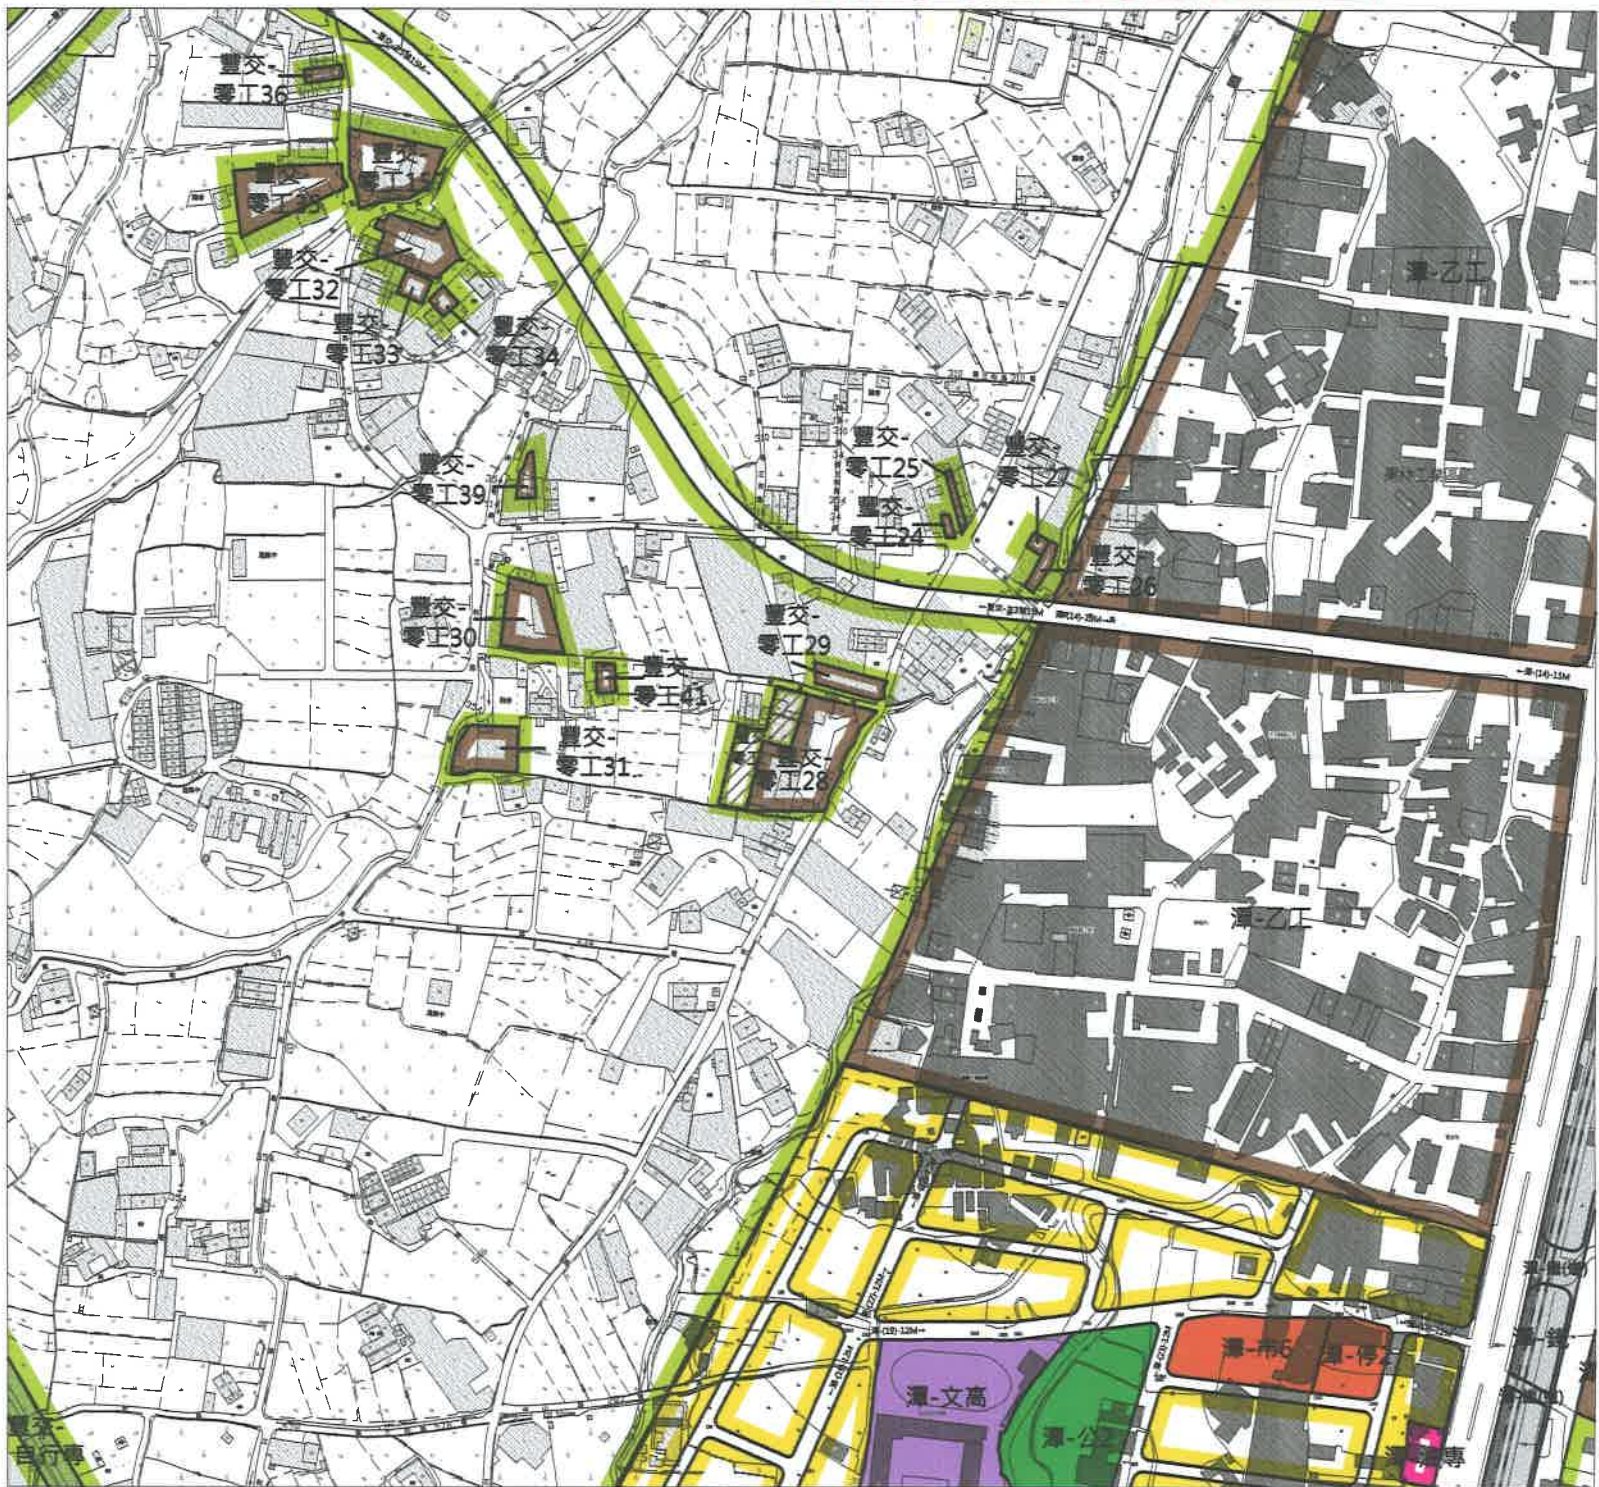

變更臺中市豐潭雅神地區都市計畫主要計畫 (部分農業區為零星工業區) (配合得力興生技藥業股份有限公司化粧品廠擴廠) 圖

scale : 1/5000

計畫圖例

- | | |
|--------|---------|
| 住宅區 | 文高 文高用地 |
| 乙種工業區 | 市 市場用地 |
| 零星工業區 | 停車場用地 |
| 農業區 | 公園用地 |
| 加油站專用區 | 鐵路用地 |

鐵路用地兼供道路使用

自行車專用道用地

道路用地

變更圖例

變更農業區為零星工業區

變更範圍

註：未指明變更部分，均應以原計畫為準。