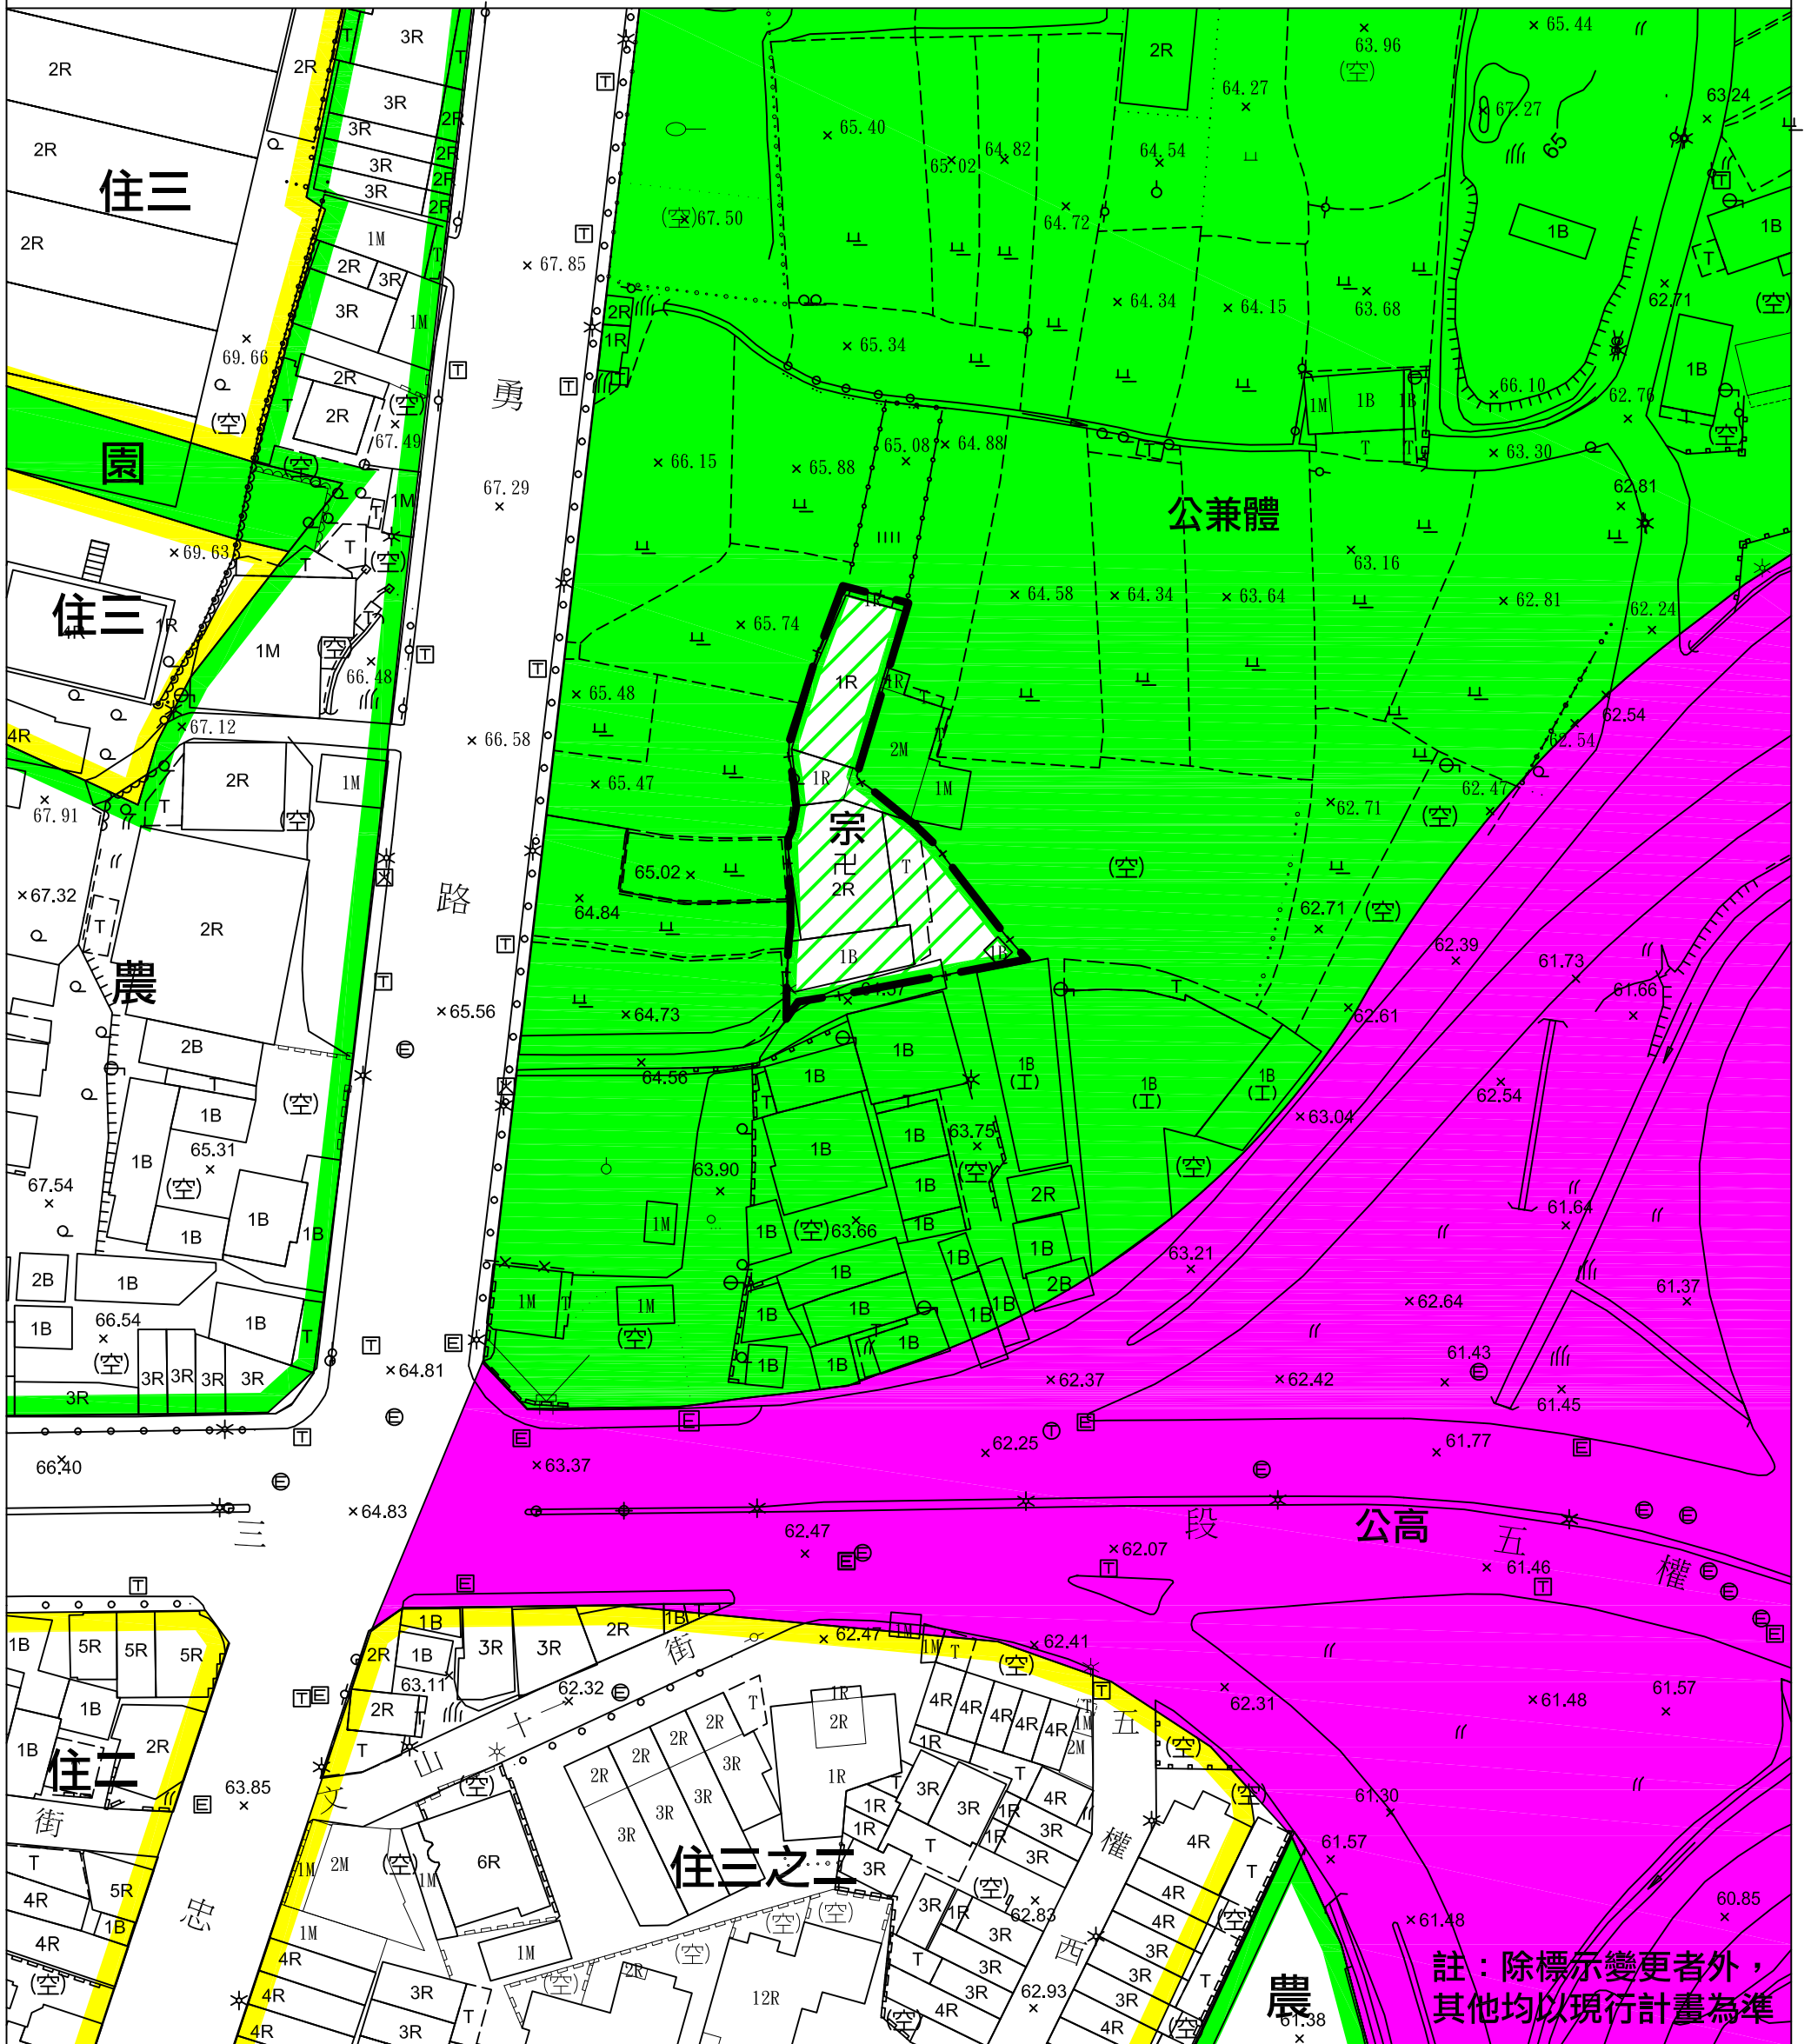

變更臺中市都市計畫主要計畫（部分公園兼體育場用地為宗教專用區）（供大同佛道院使用）圖

註：除標示變更者外，其他均以現行計畫為準

圖例：

變更計畫範圍

住二 第二種住宅區

住三 第三種住宅區

住三之二 第三之二種住宅區

農 農業區

公兼體 公園兼體育場用地

園道 園道用地

高公 高速公路用地

變更圖例：

變更公園兼體育場用地為宗教專用區

S:1/1000