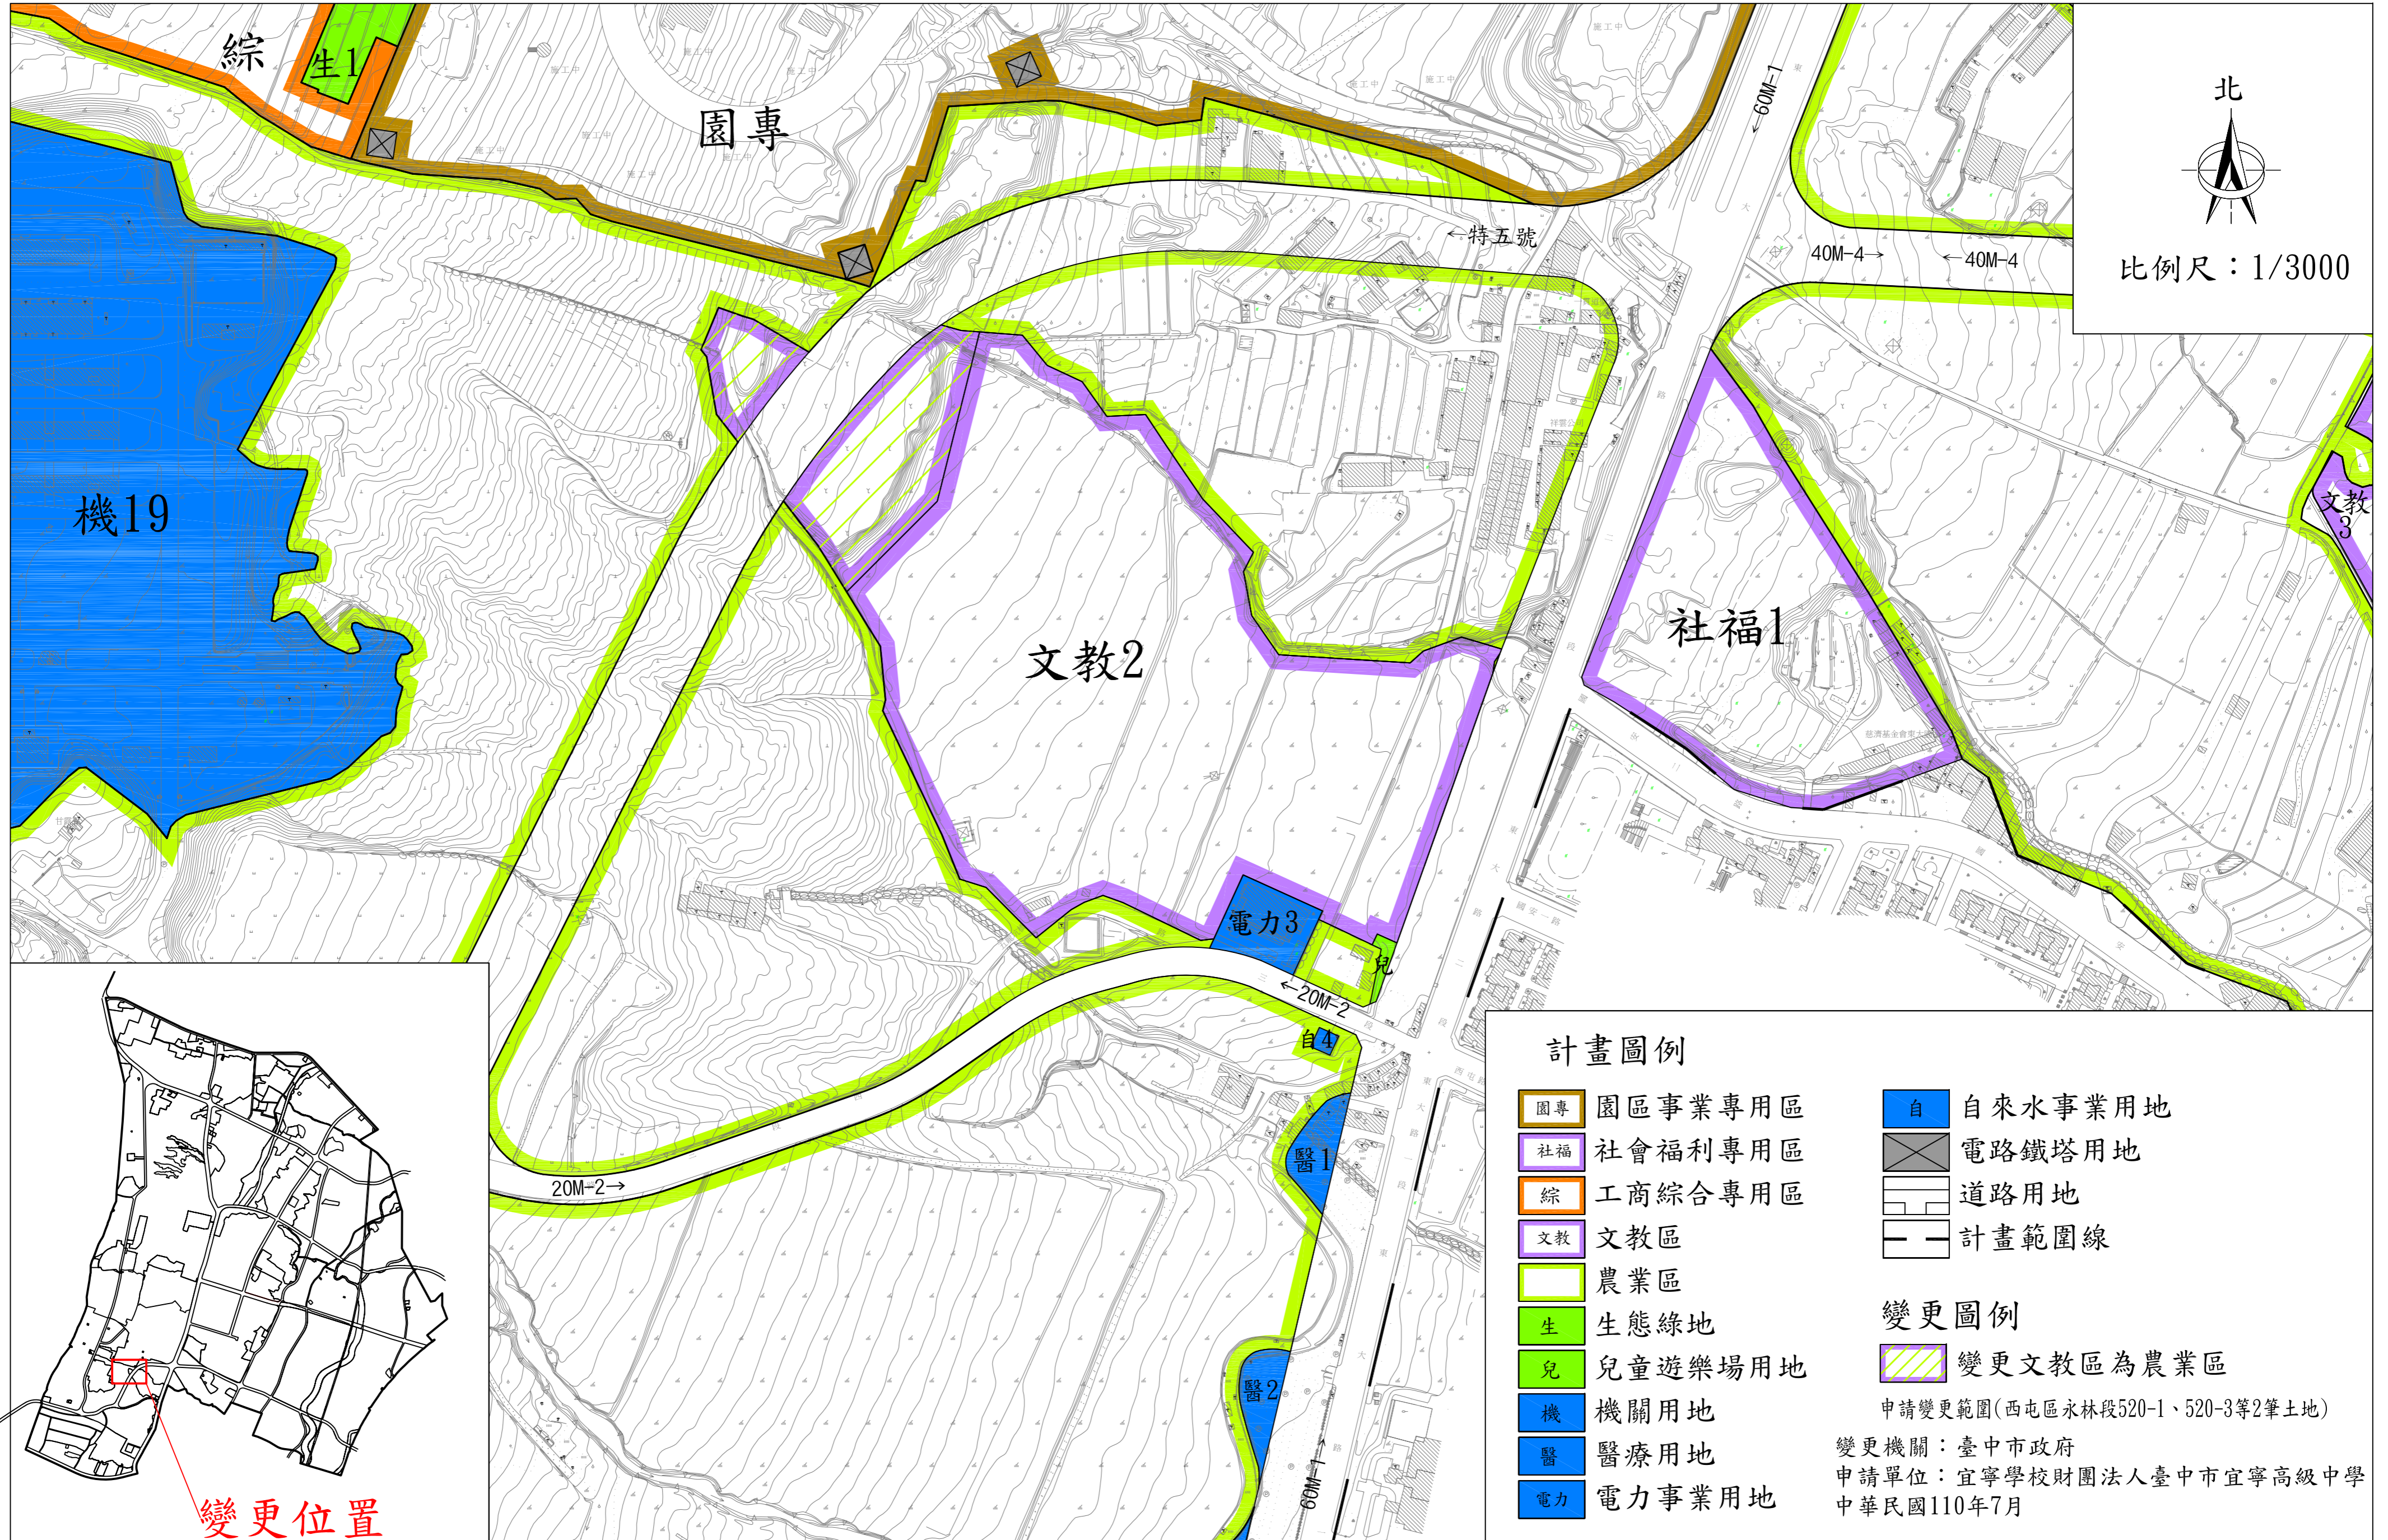

變更中部科學工業園區台中基地附近特定區計畫【部分文教區（供宜寧中學使用）為農業區】圖

北
比例尺：1/3000

計畫圖例

- 園專 園區事業專用區
- 社福 社會福利專用區
- 綜 工商綜合專用區
- 文教 文教區
- 農業區 農業區
- 生 生態綠地
- 兒 兒童遊樂場用地
- 機 機關用地
- 醫 醫療用地
- 電力 電力事業用地

- 自 自來水事業用地
- 電路鐵塔 電路鐵塔用地
- 道路 道路用地
- 計畫範圍線 計畫範圍線

變更圖例

- 變更文教區為農業區 變更文教區為農業區
- 申請變更範圍(西屯區永林段520-1、520-3等2筆土地)
 變更機關：臺中市政府
 申請單位：宜寧學校財團法人臺中市宜寧高級中學
 中華民國110年7月

變更位置