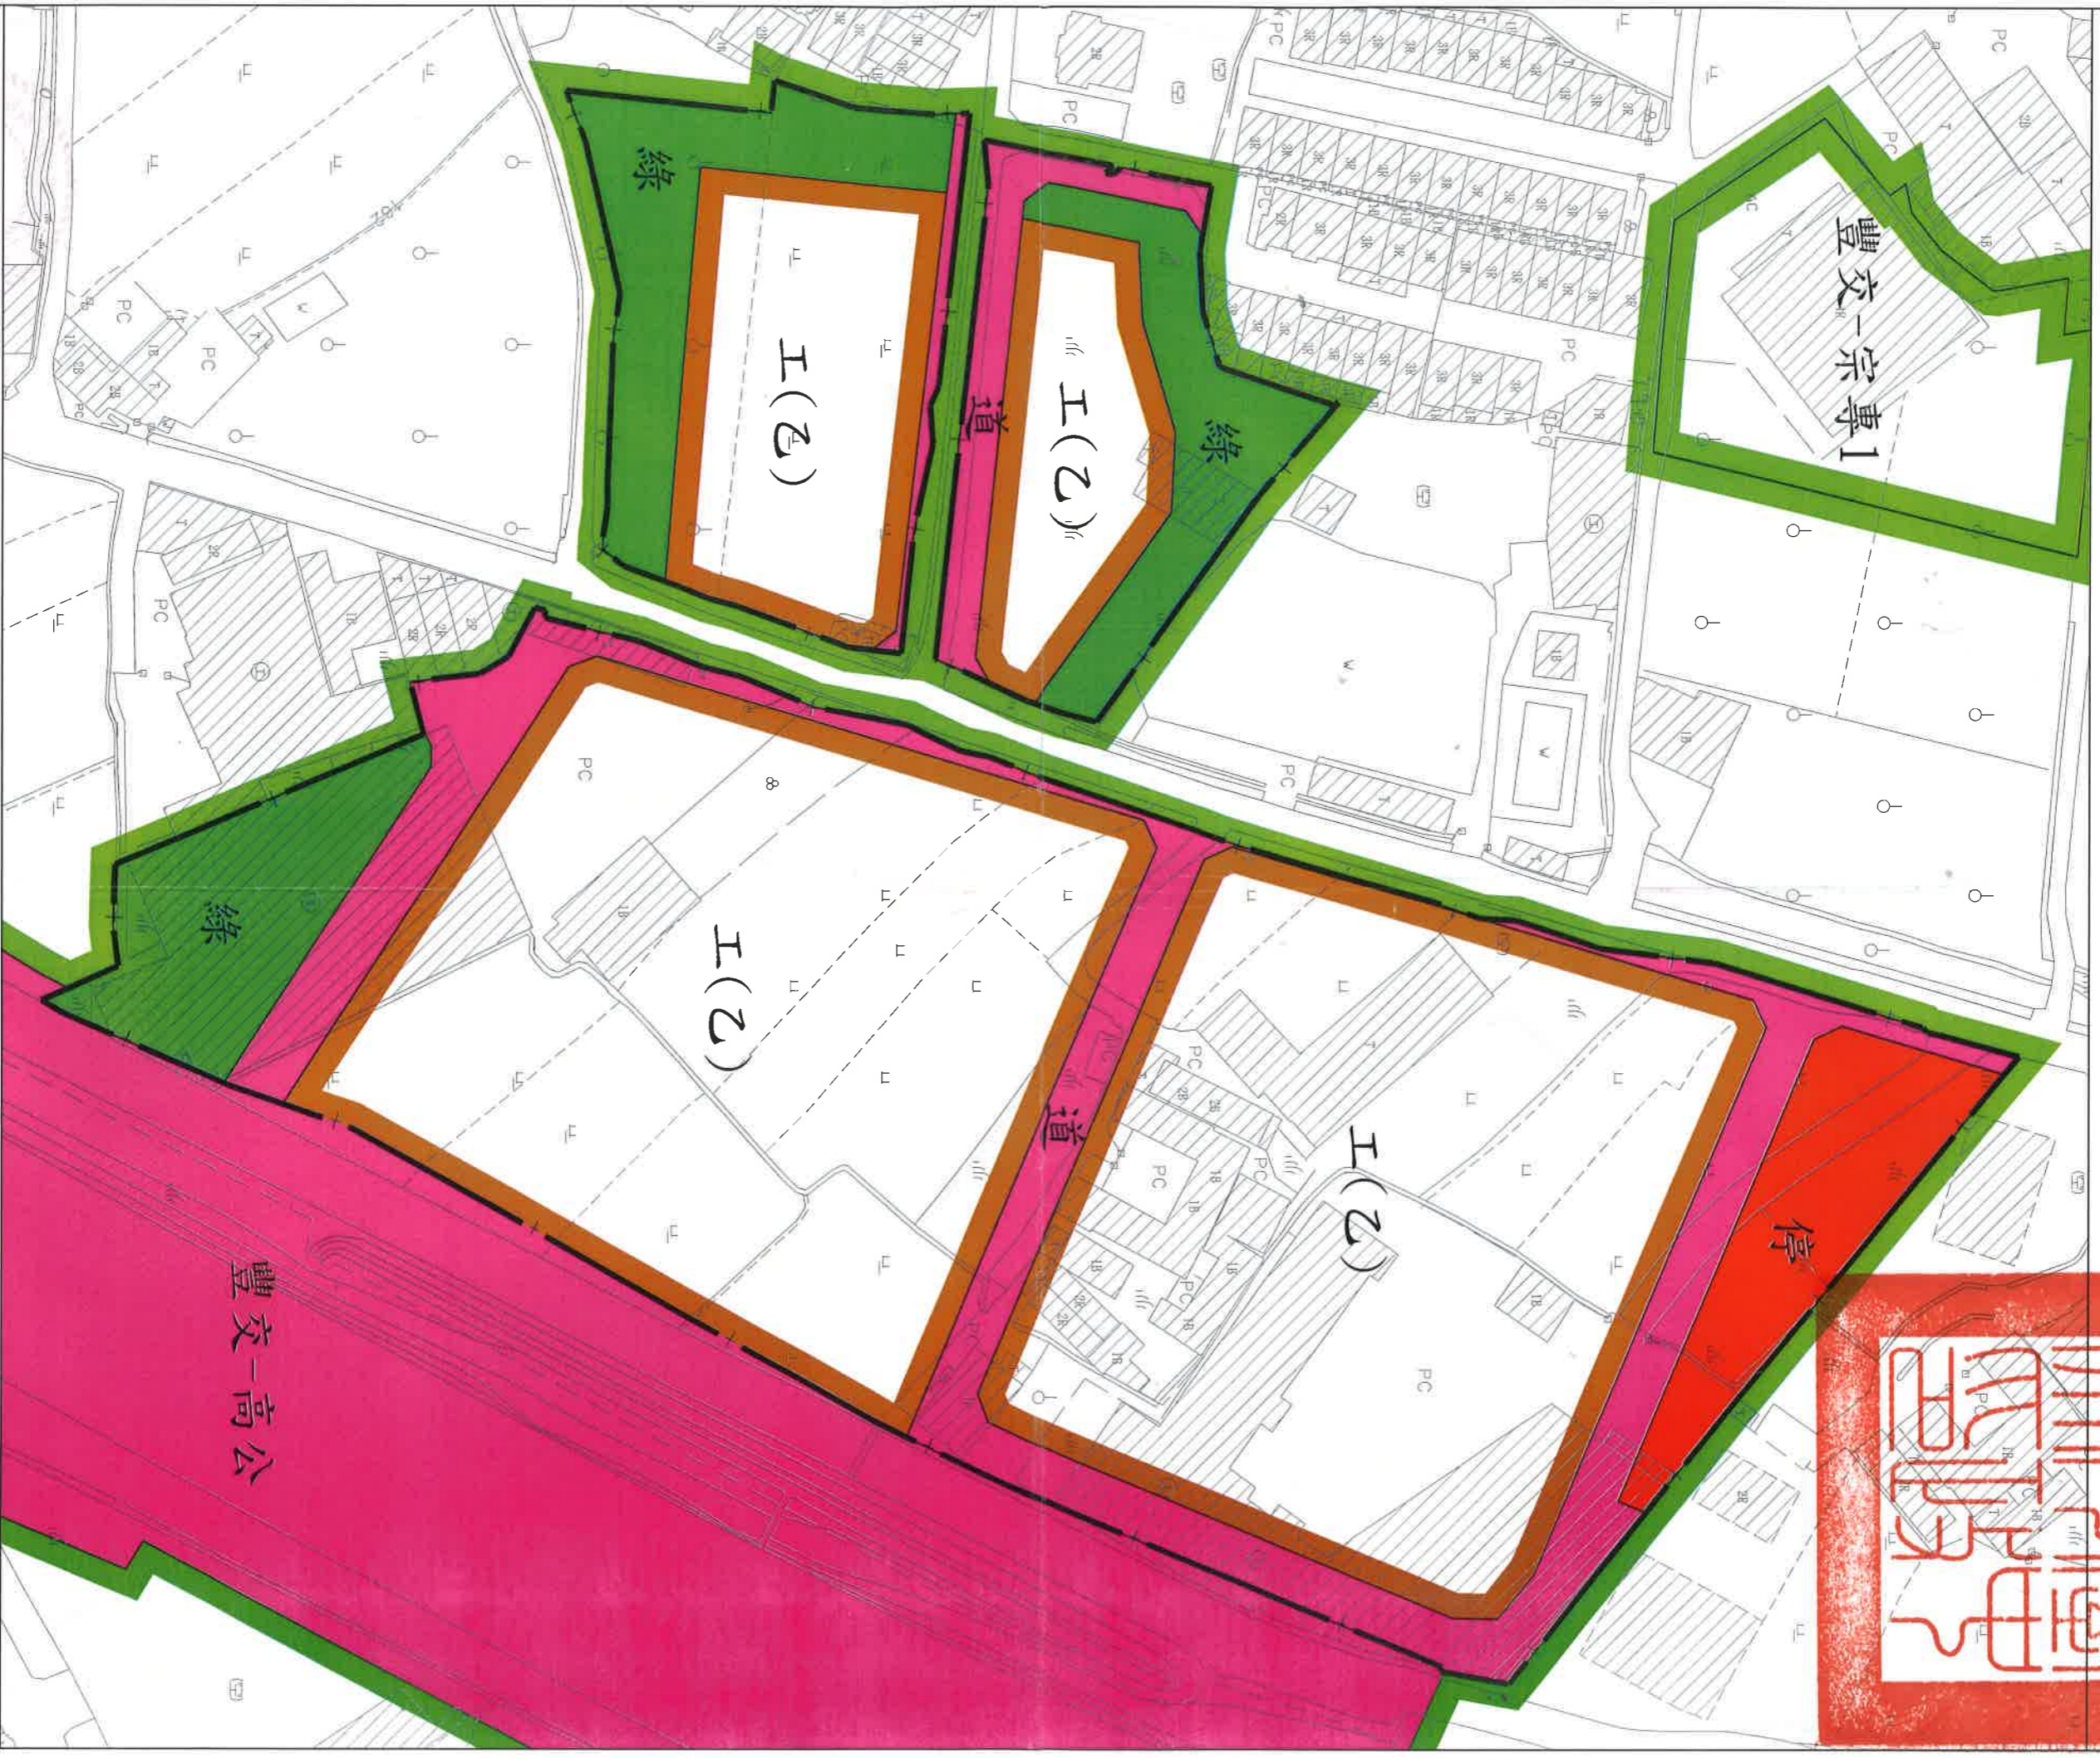

擬定臺中市潭子地區都市計畫細部計畫(部分農業區為乙種工業區)(供鍵吉科技股份有限公司、威全機械工業股份有限公司及綺烽企業有限公司使用)圖

- 圖例：
- 計畫範圍
  - 農業區
  - 宗教專用區
  - 高速公路用地
  - 乙種工業區
  - 停車場用地
  - 綠地用地
  - 道路用地

比例尺：1/1000