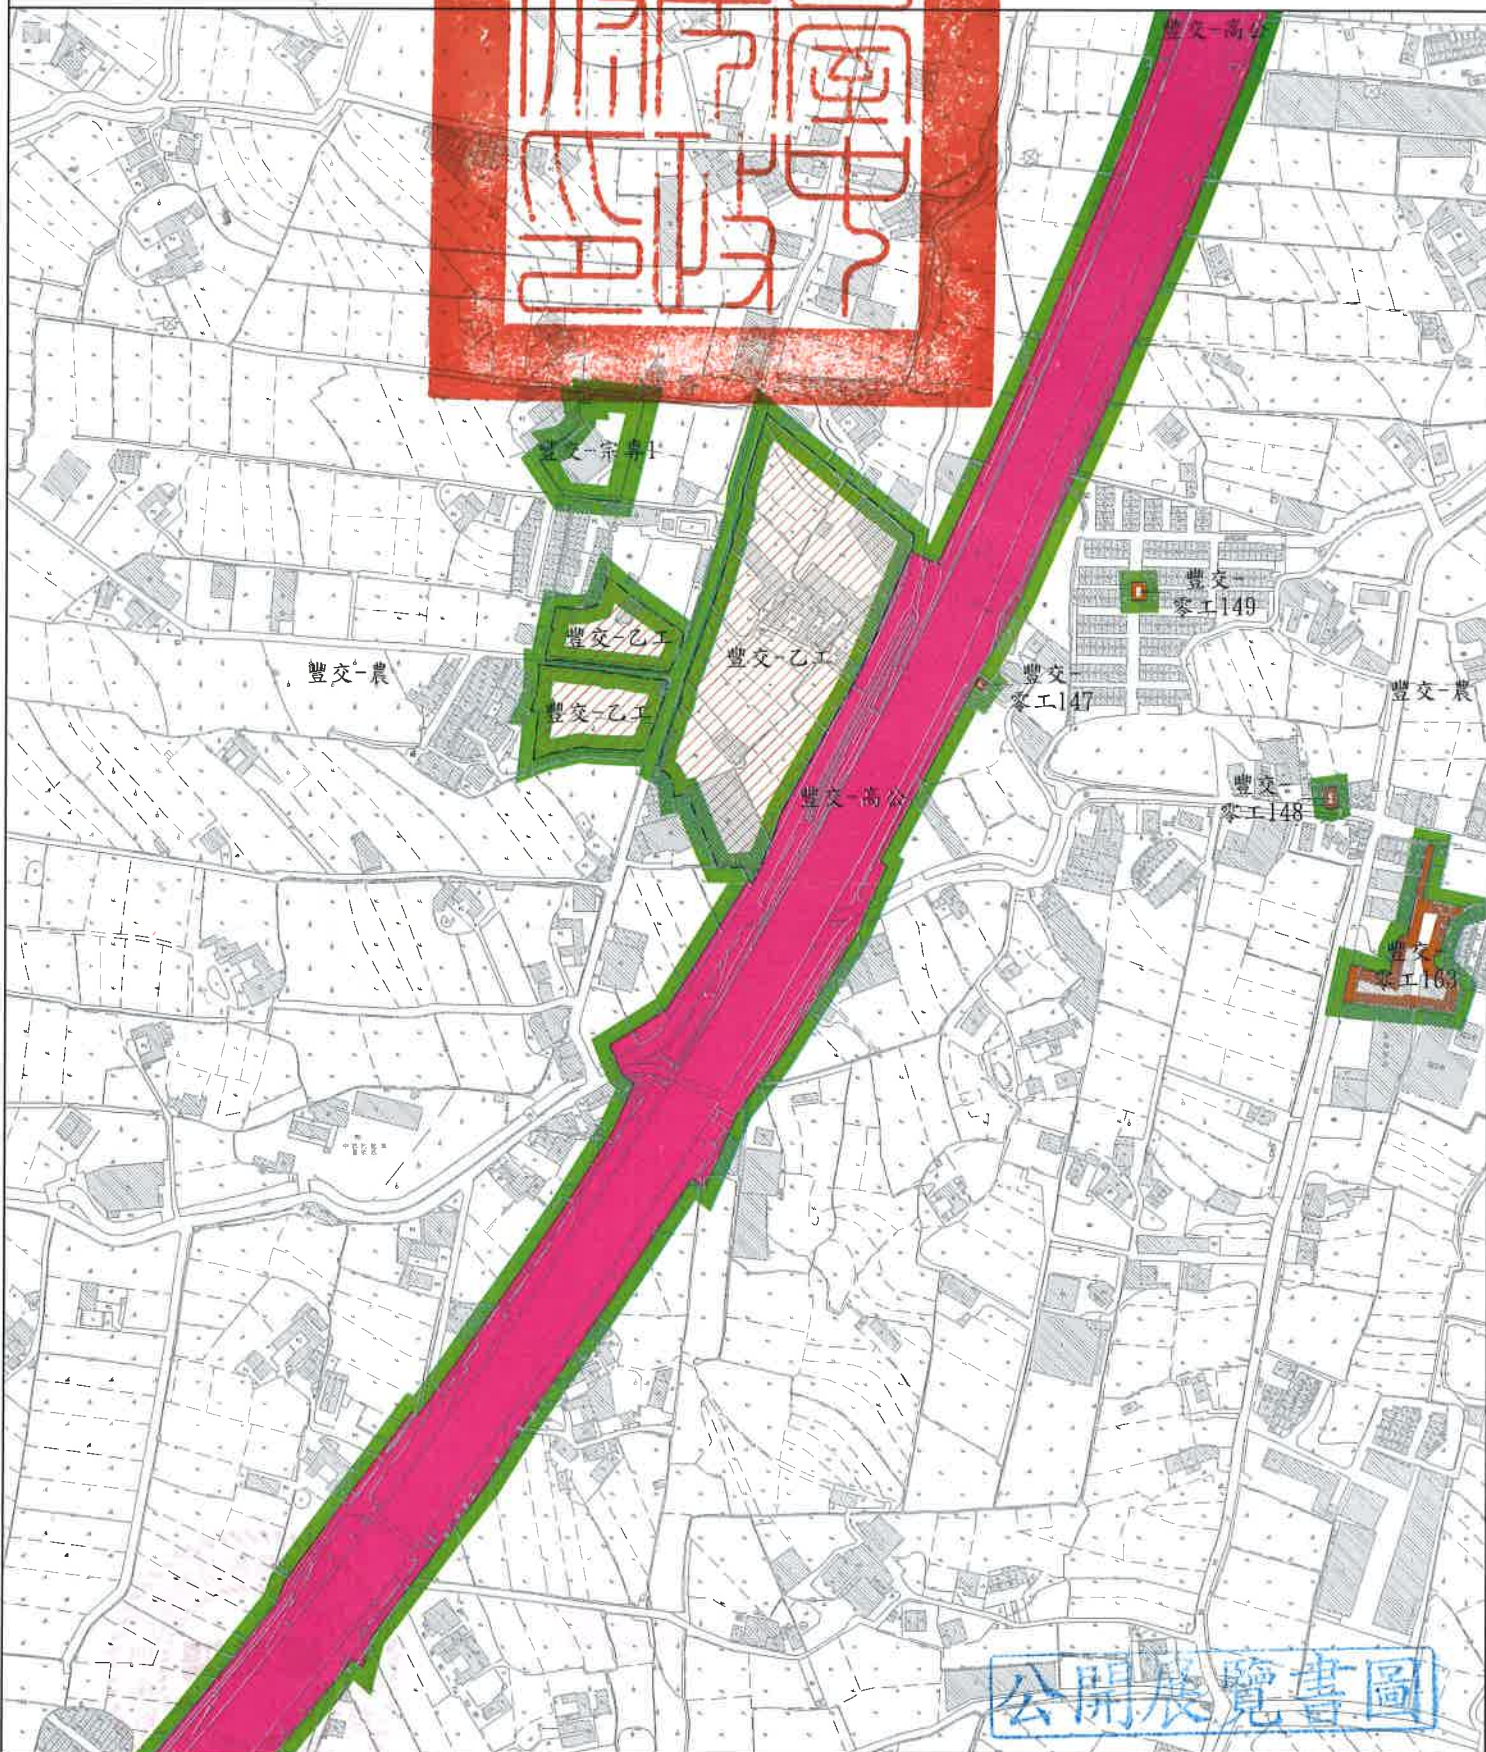

變更臺中市豐潭雅神地區都市計畫主要計畫(部分農業區為乙種工業區)(供鍵吉科技股份有限公司、威全機械工業股份有限公司及綺烽企業有限公司使用)圖

公開展覽書圖

圖例：

- 申請變更範圍線
- 農業區
- 宗教專用區
- 高速公路用地

變更圖例：

- 零星工業區
- 變更農業區為乙種工業區

用印日期 113. 07. 15

比例尺：1/5000