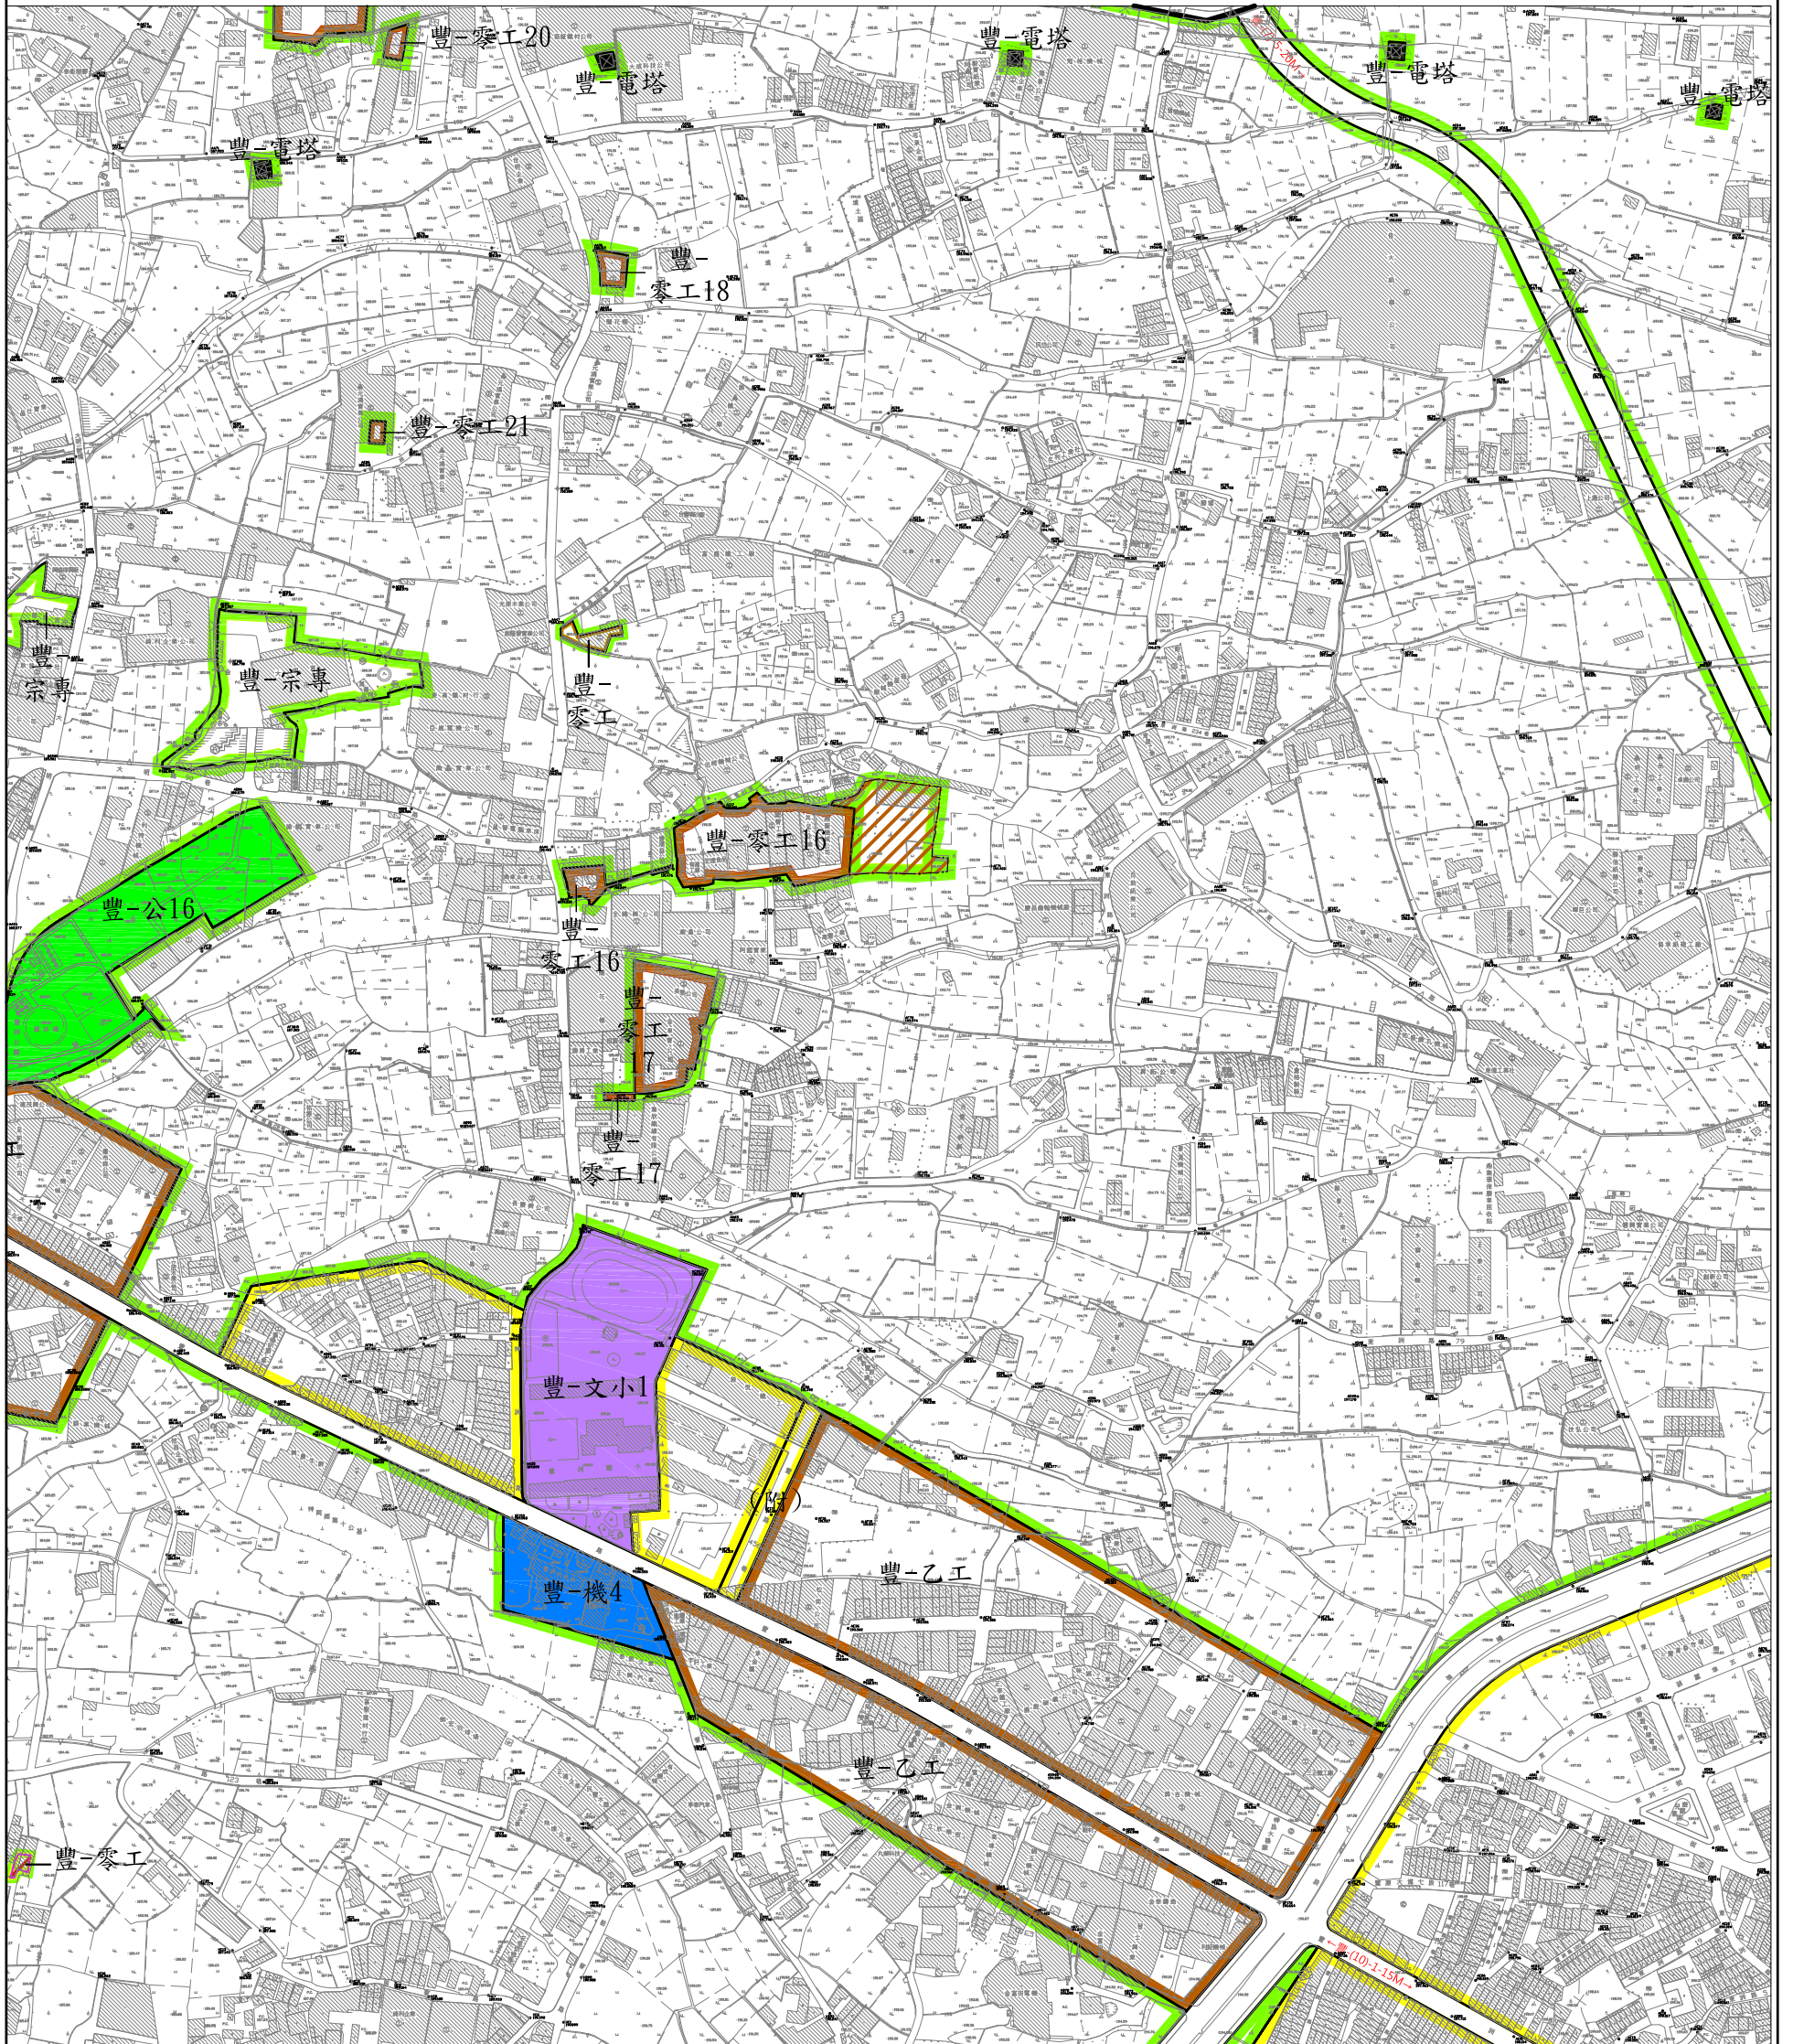

變更臺中市豐潭雅神地區都市計畫 主要計畫(部分農業區為零星工業 區)(配合鼎聖機械股份有限公司 擴廠)圖

變更範圍	零工 零星工業區	農業區	住宅區	文小 文小用地
公園用地	宗 宗教專用區	乙工 乙種工業區	機 機關用地	
變更農業區為零星工業區	道路			

圖例：

註：1. 未註明變更部分應依現行計畫為準。
2. 本案變更範圍另依擬定細部計畫。