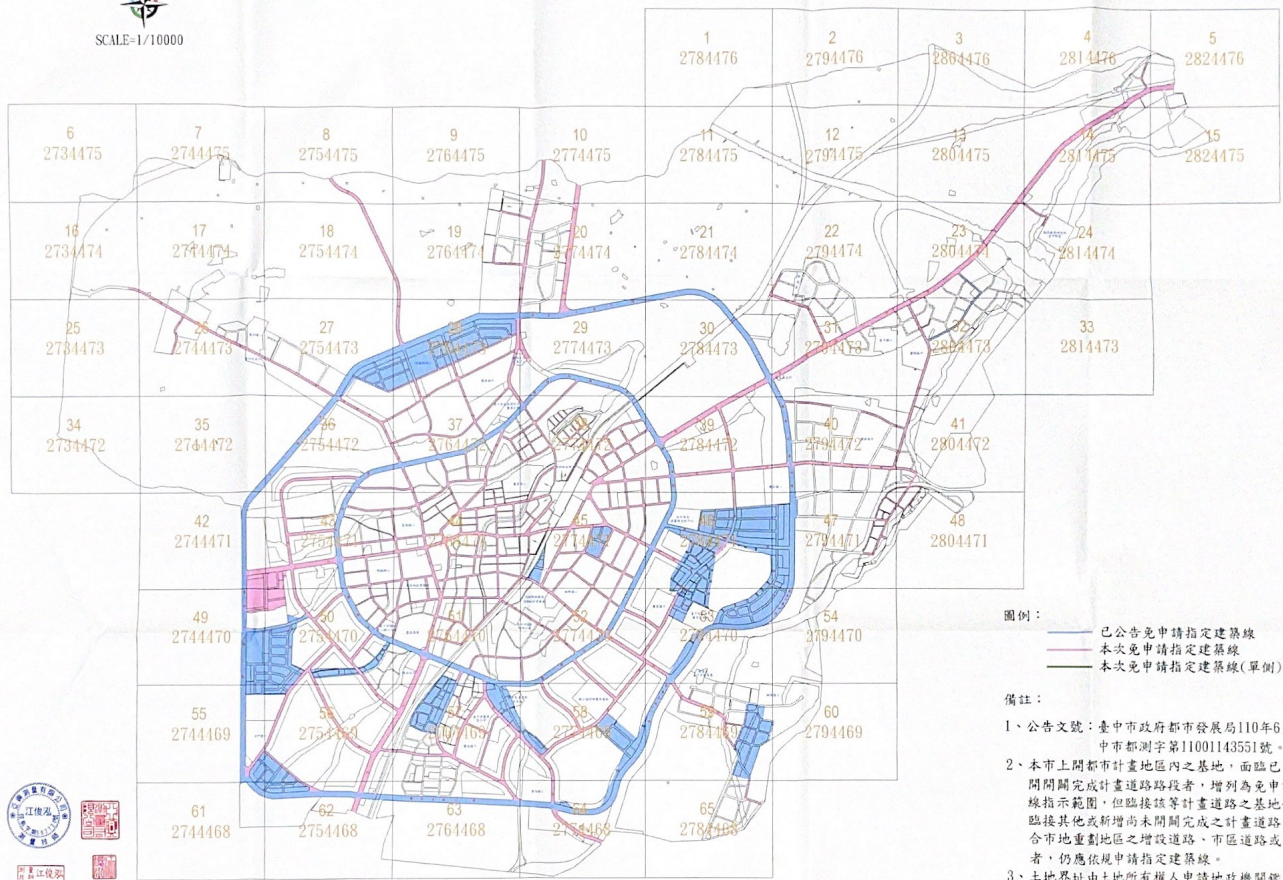

臺中市豐原區都市計畫細部計畫-免申請指定建築線地區範圍圖

SCALE=1/10000