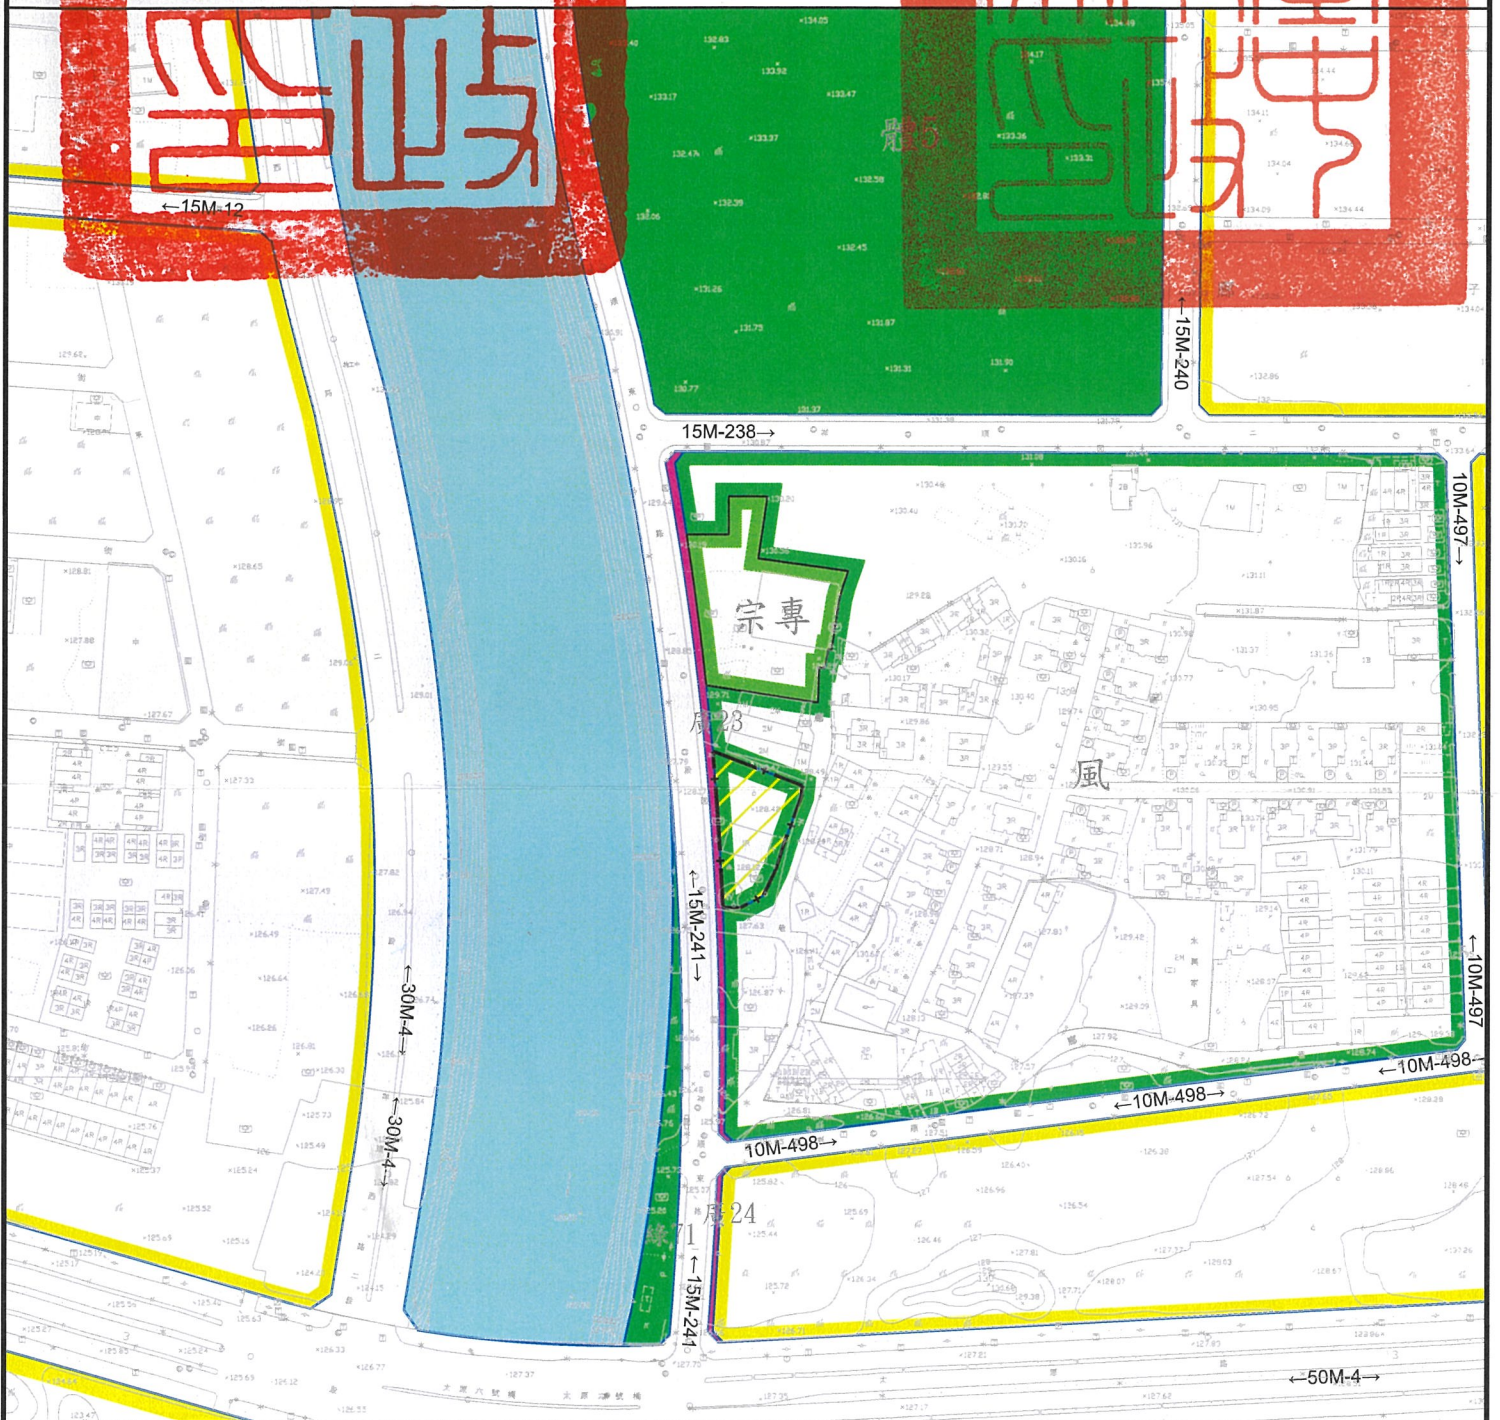

變更臺中市都市計畫主要計畫（第四次通盤檢討） （部分風景區為住宅區）（第二階段）圖

圖例

- 住宅區
- 排水道用地
- 風景區
- 廣場用地
- 宗專
- 道路用地
- 體育場用地
- 變更範圍

變更圖例

- 變更風景區為住宅區

註：凡本案未指明變更部分，均以原計畫為準。