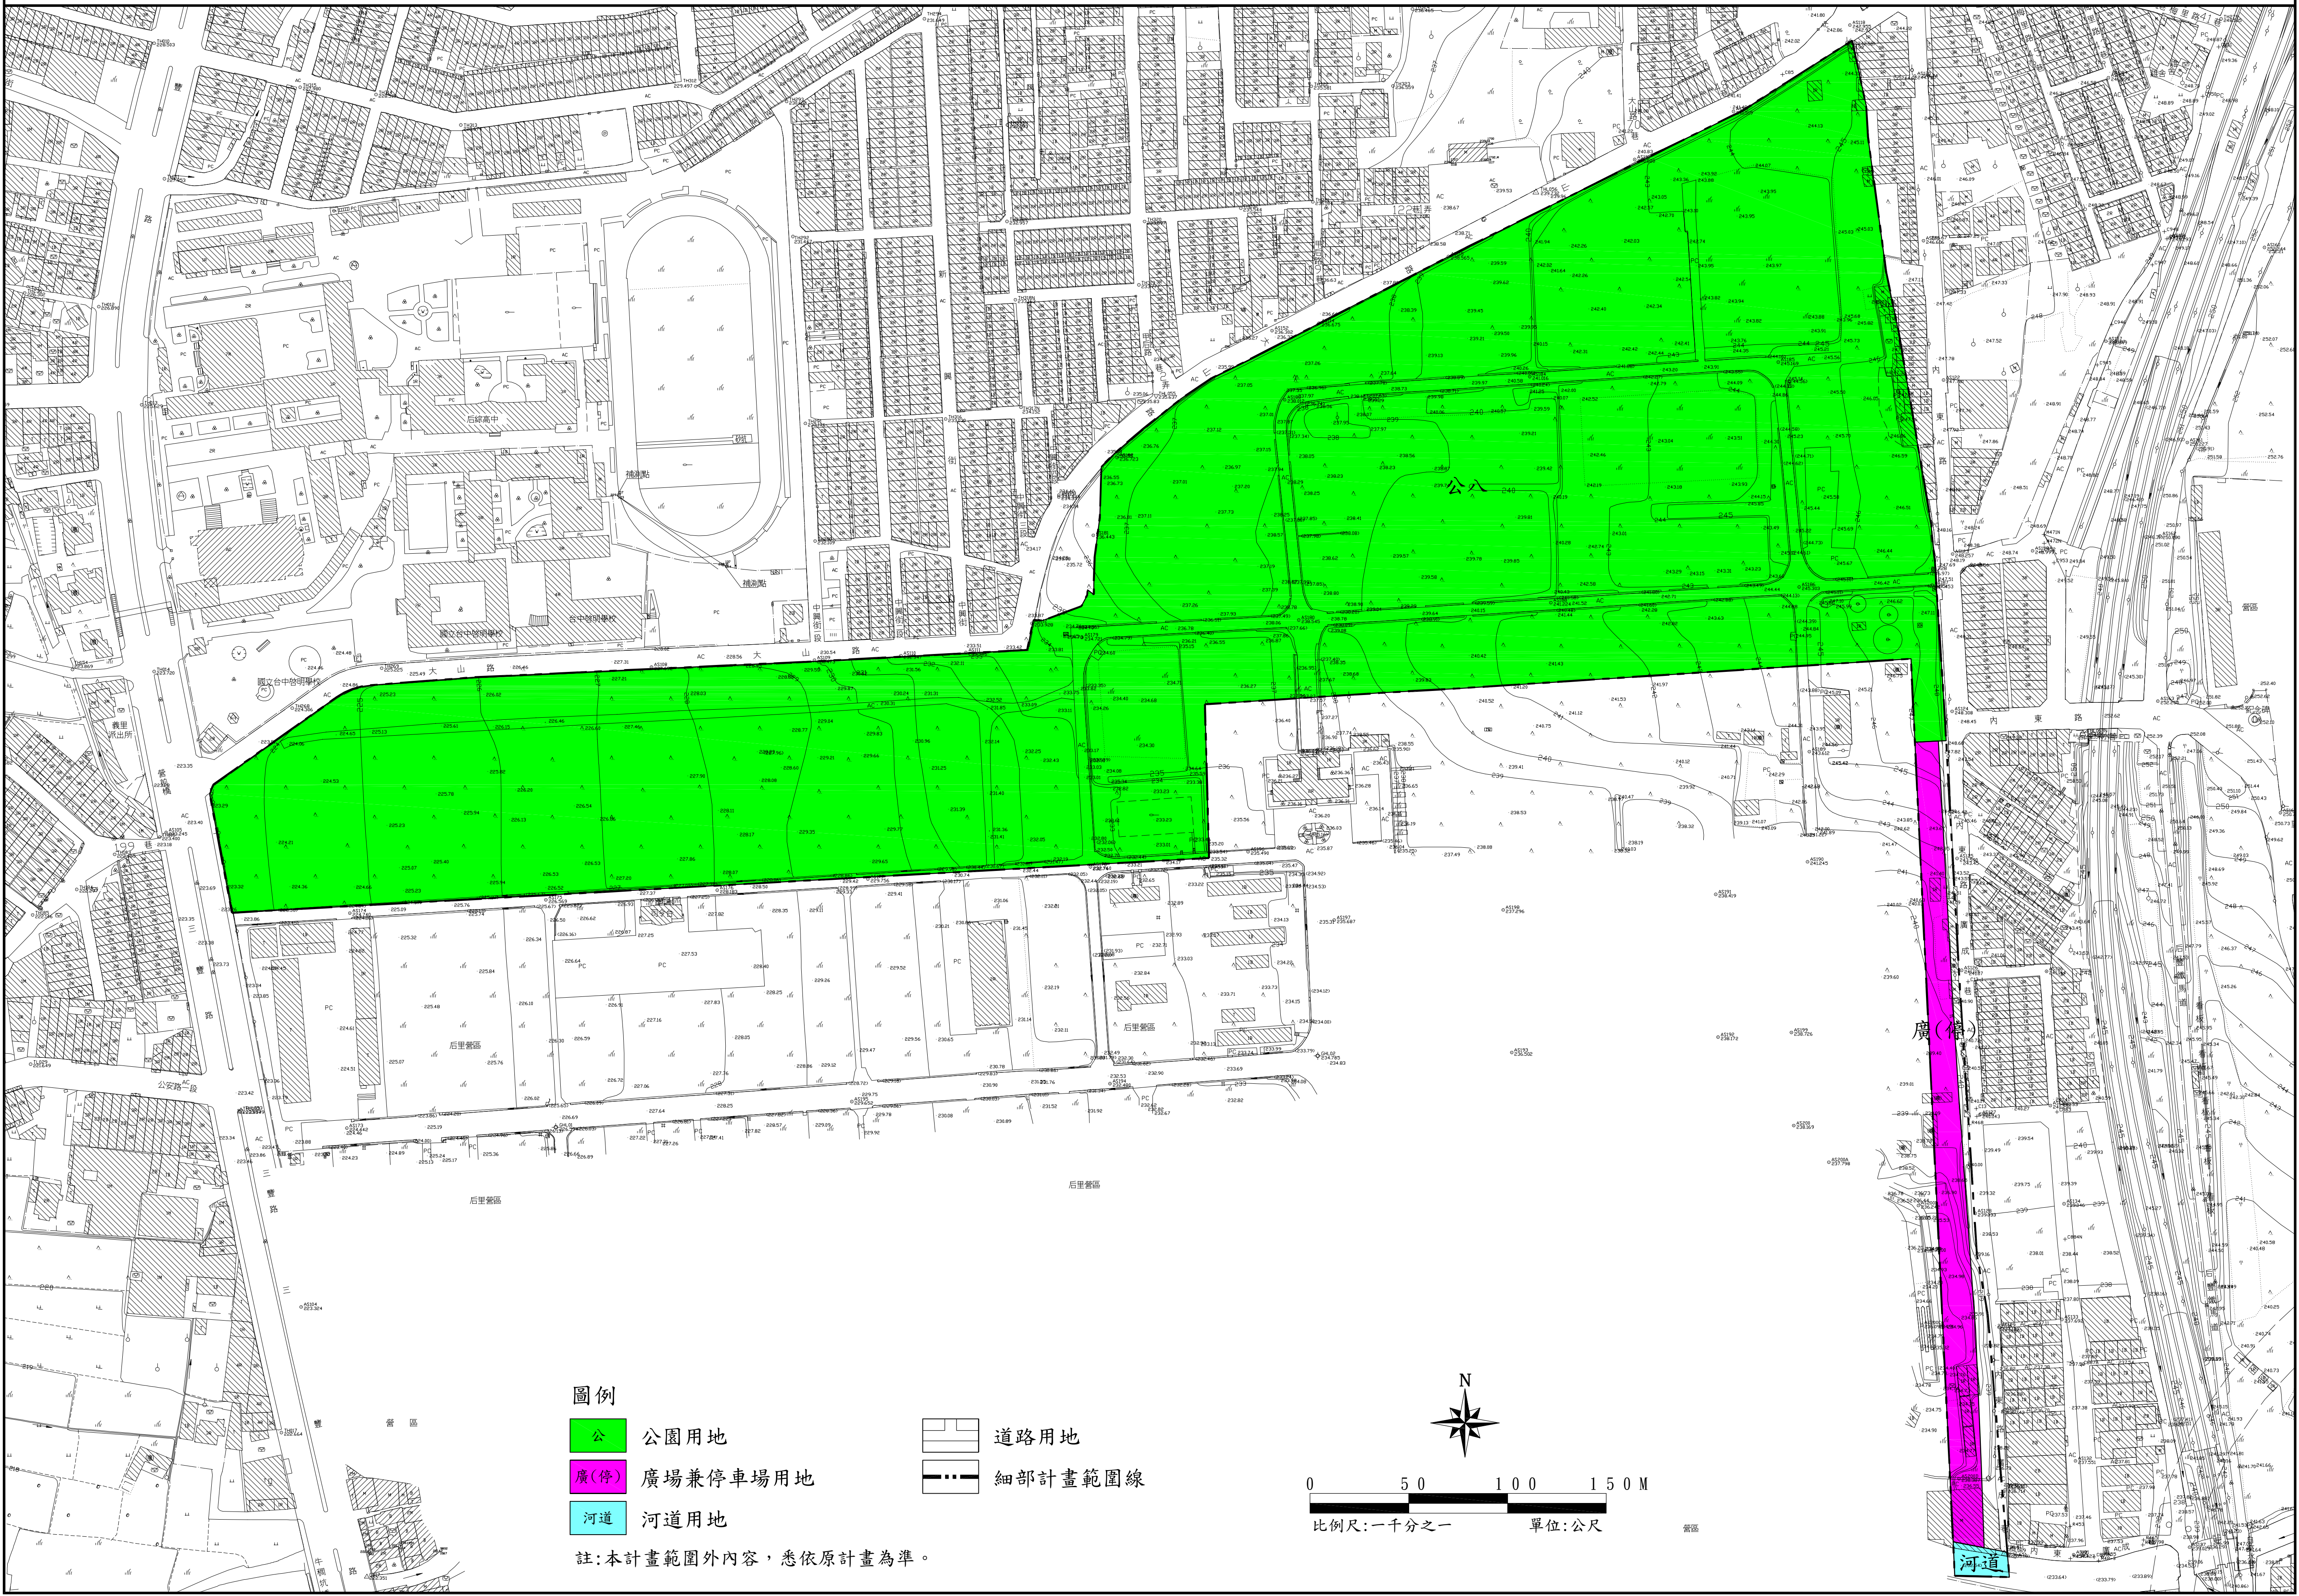

擬定后里都市計畫(森林園區)細部計畫圖

- 圖例**
- 公園用地
 - 廣場兼停車場用地
 - 河道用地
 - 道路用地
 - 細部計畫範圍線

註：本計畫範圍外內容，悉依原計畫為準。

河道