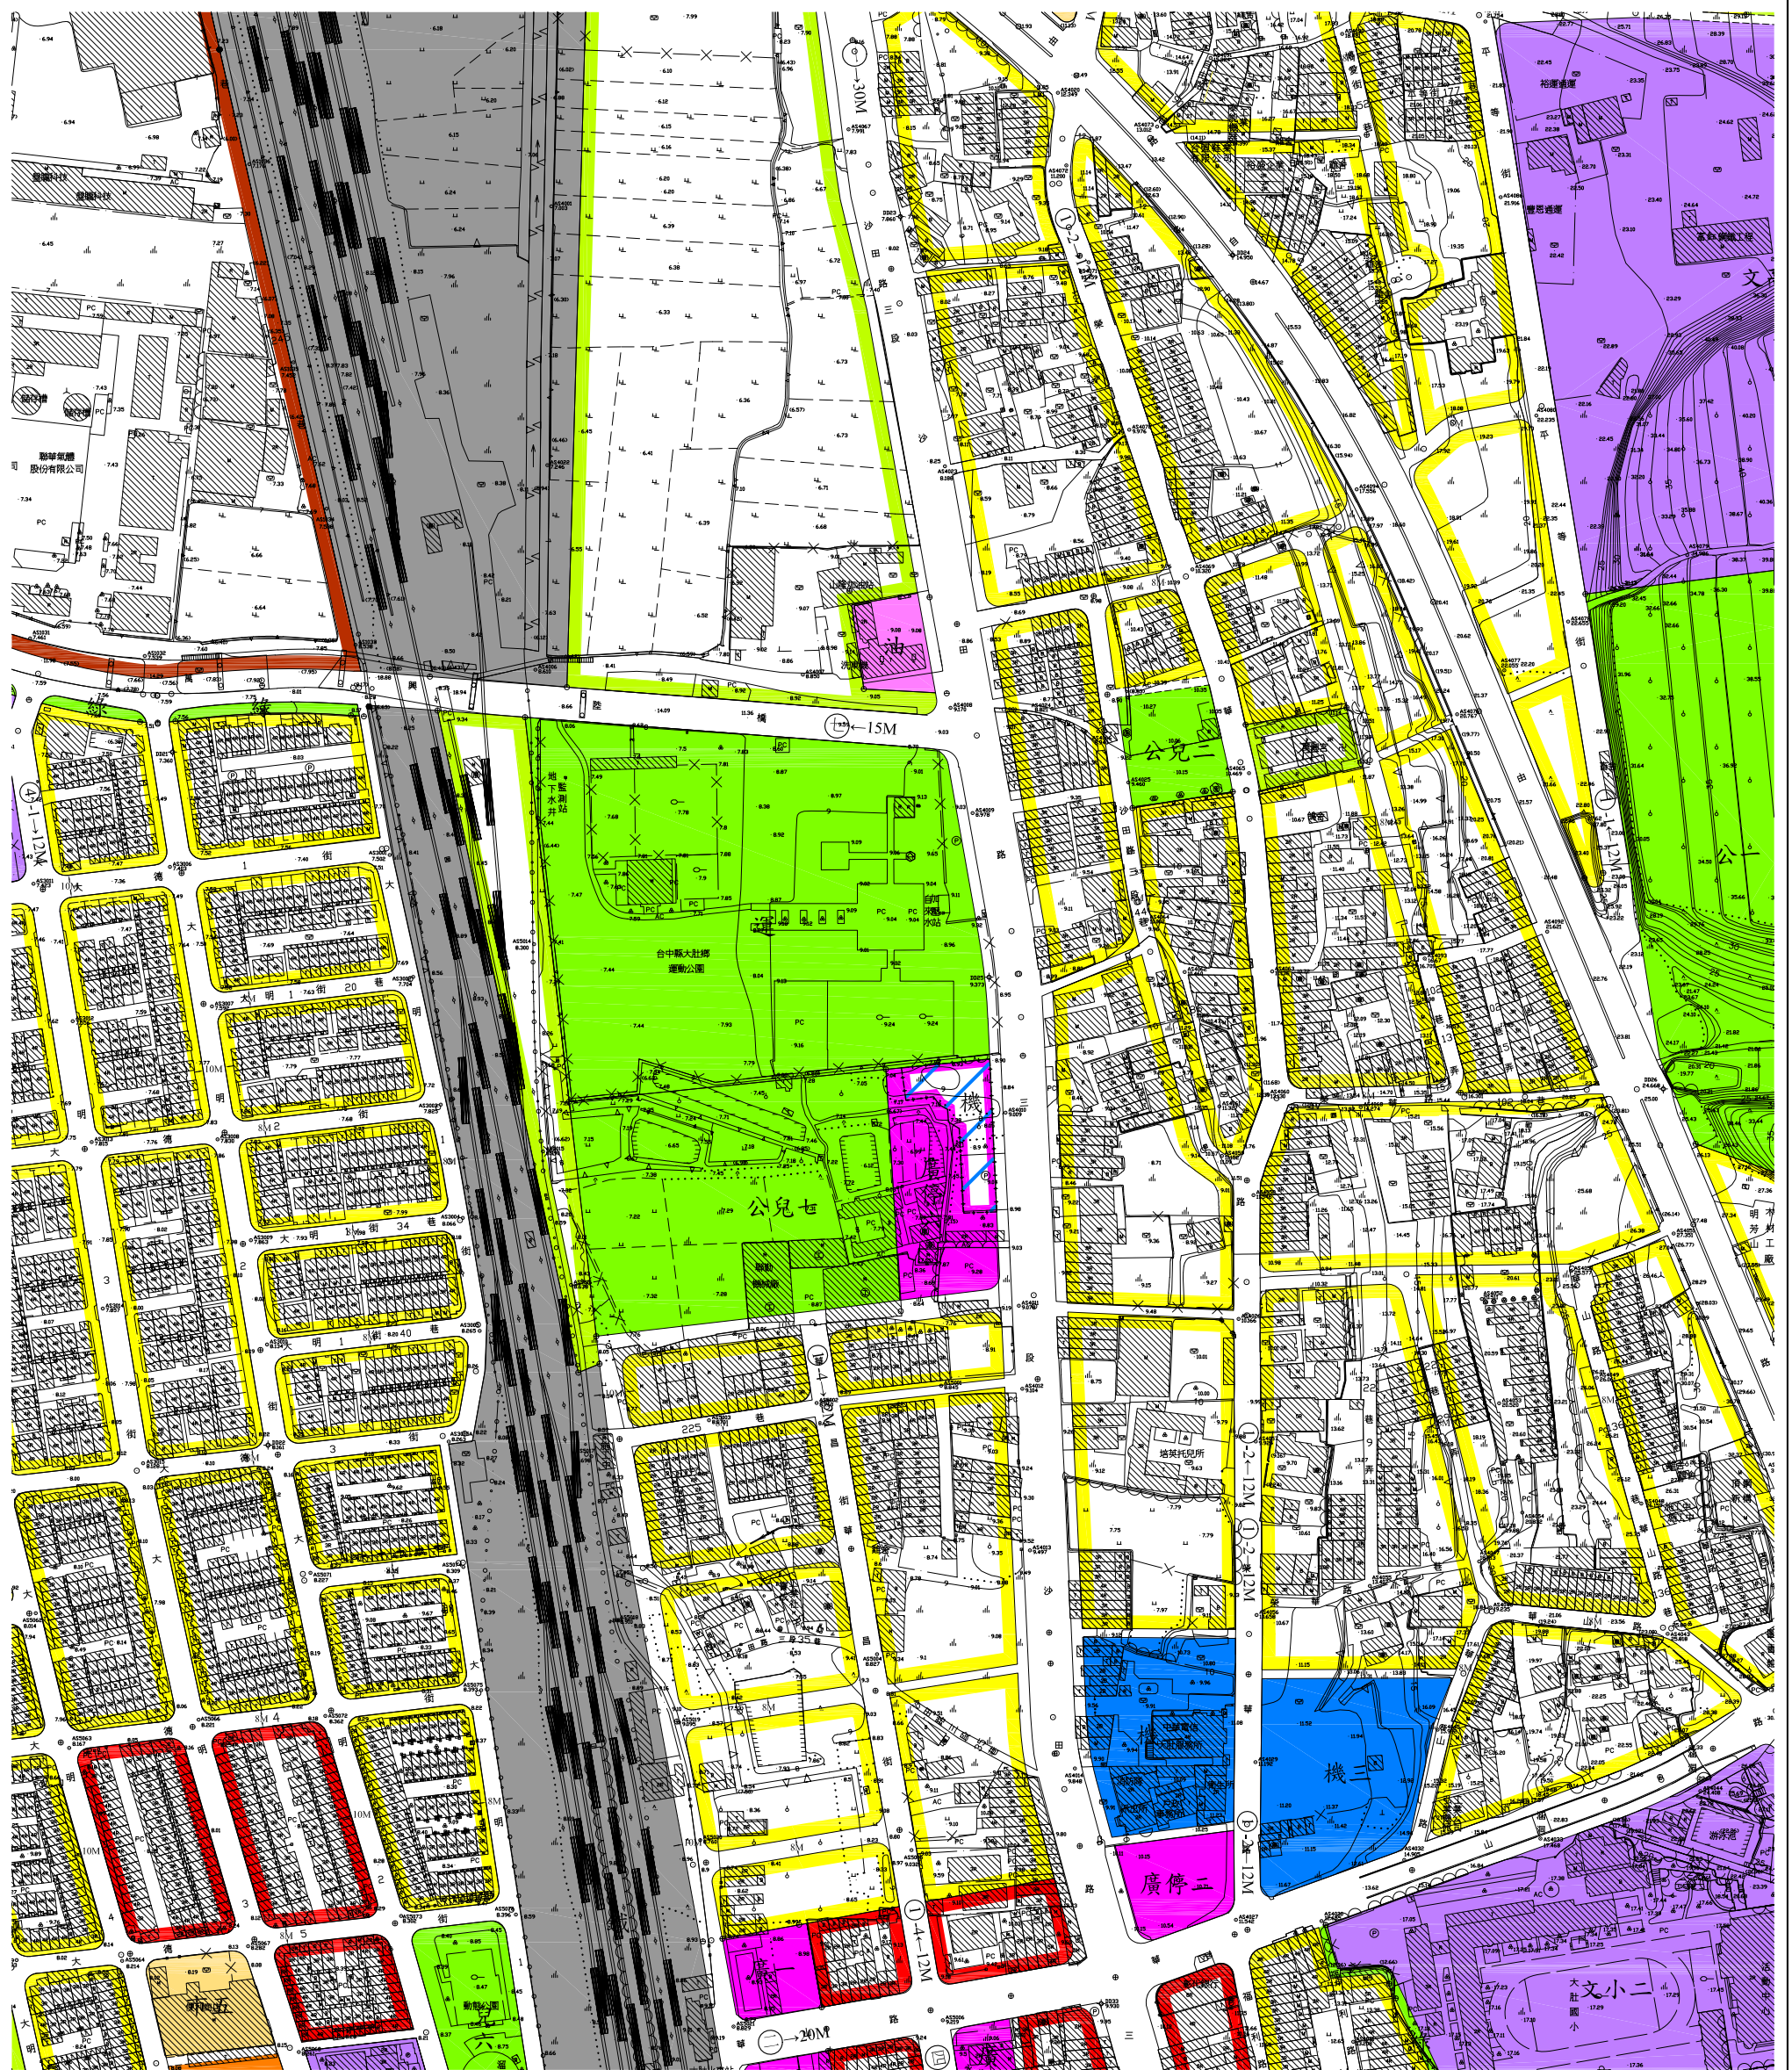

變更大肚都市計畫主要計畫（部分廣場兼停車場用地為機關用地）（配合大肚消防分隊遷建計畫）圖

計畫圖例

- 住宅區
- 商業區
- 乙種工業區
- 農業區
- 保存區
- 鄰里公園兼兒童遊樂場用地
- 兒童遊樂場用地

- 機關用地
- 公園用地
- 綠地用地
- 學校用地
- 鐵路用地
- 社教用地
- 市場用地

- 運動場用地
- 加油站用地
- 廣場用地
- 廣場兼停車場用地
- 停車場用地
- 人行步道用地
- 道路用地

變更圖例

- 變更廣場兼停車場用地為機關用地
- 變更範圍