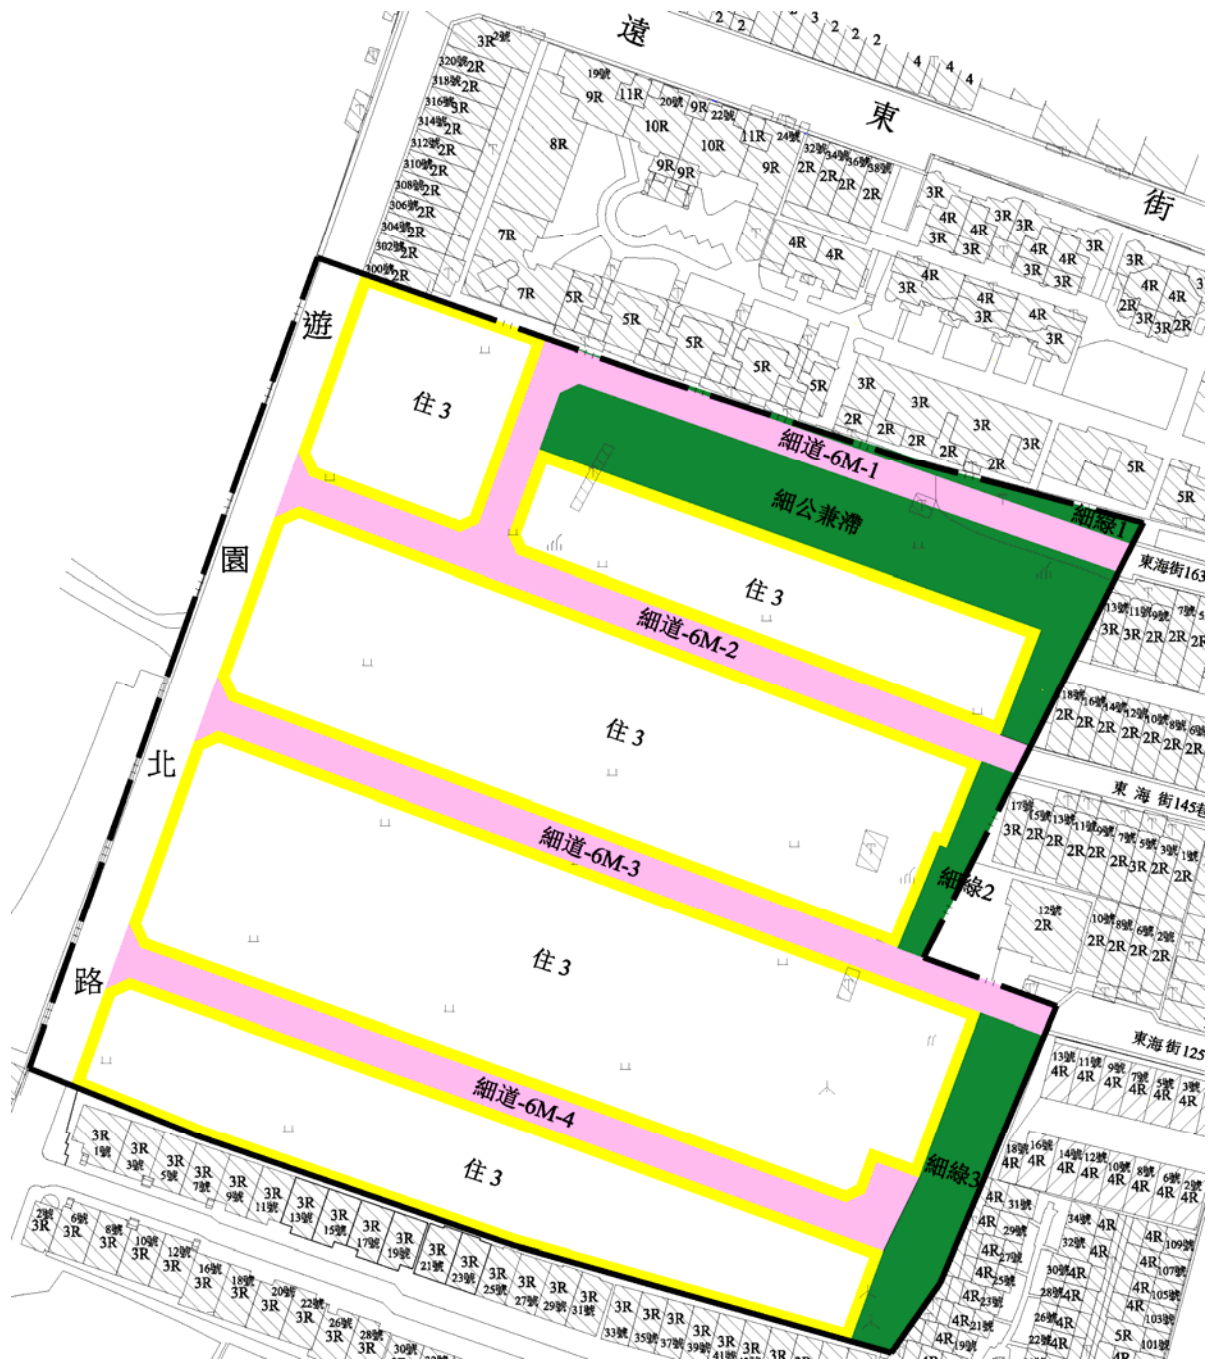

# 擬定中部科學工業園區臺中基地附近特定 區計畫（龍井區東海段 98 地號等 11 筆土地） 細部計畫圖

圖 例

計畫範圍

主要計畫道路

第三種住宅區

細部計畫道路

公園兼滯洪池用地

綠地用地

SCALE:1/1000