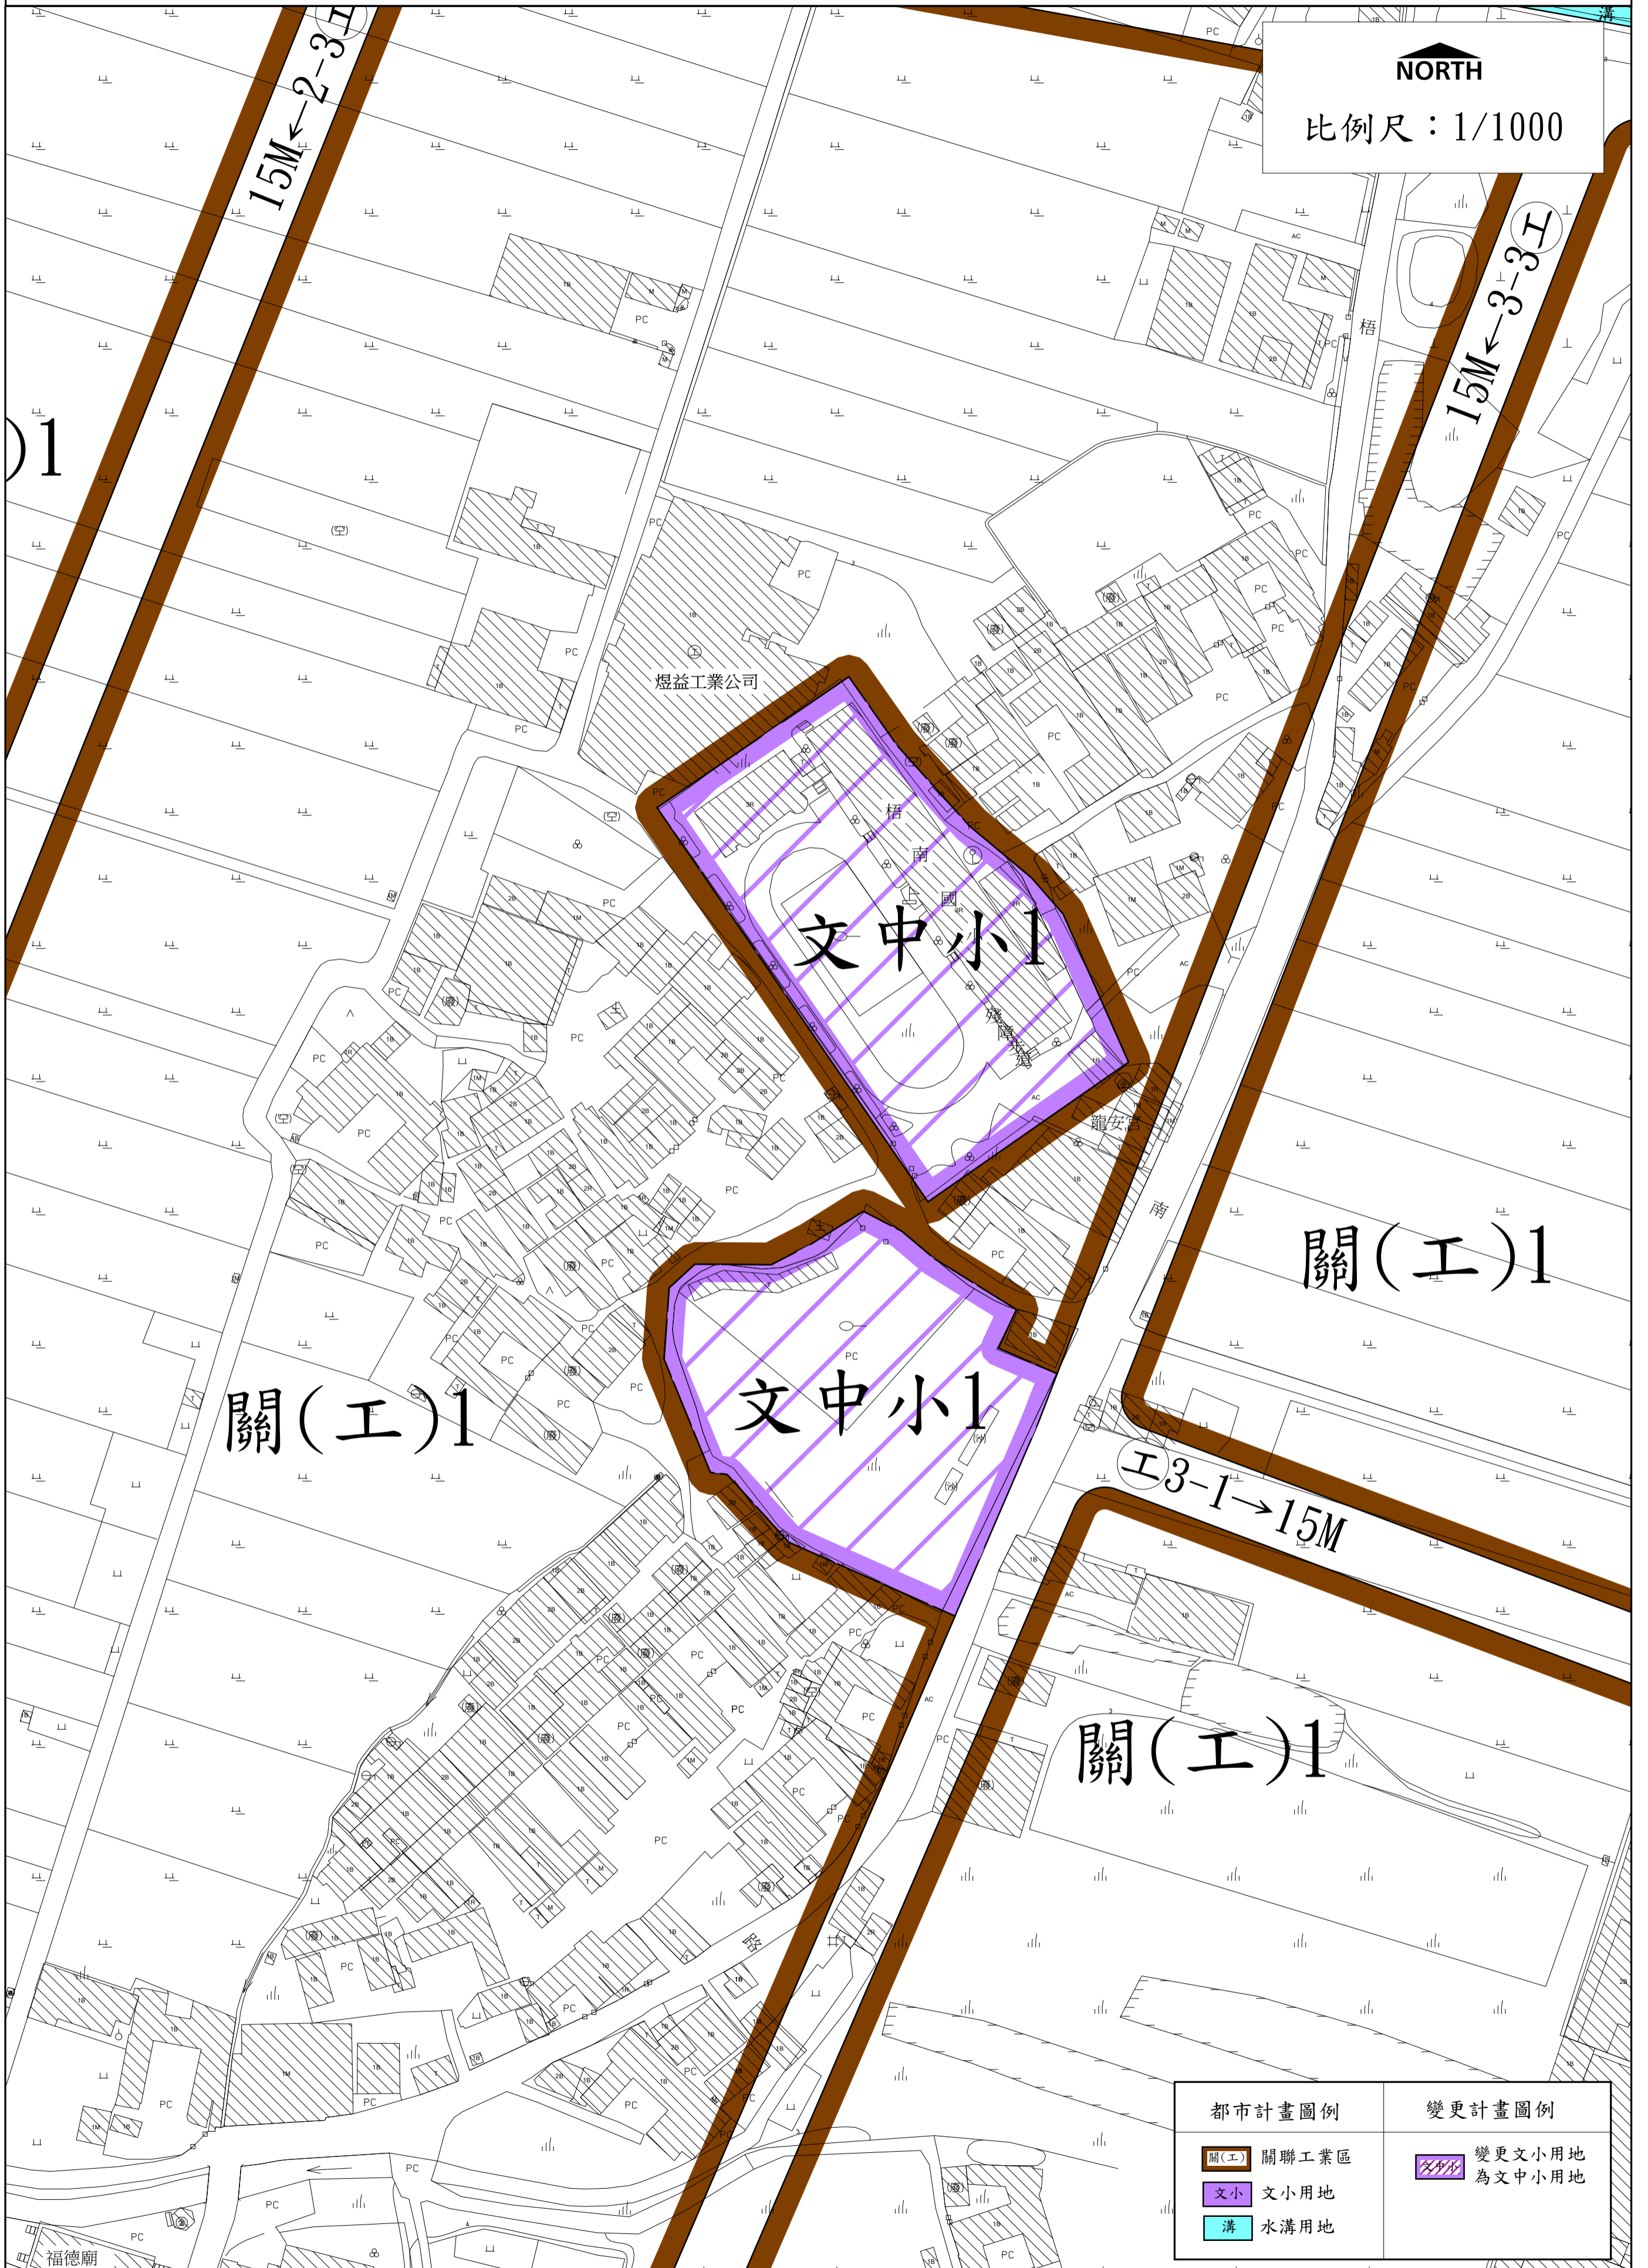

變更台中港特定區計畫(文小用地(文小67)為文中小用地(文中小1))圖

NORTH
比例尺：1/1000

都市計畫圖例	變更計畫圖例
關(工) 關聯工業區	變更文小用地為文中小用地
文小 文小用地	
溝 水溝用地	