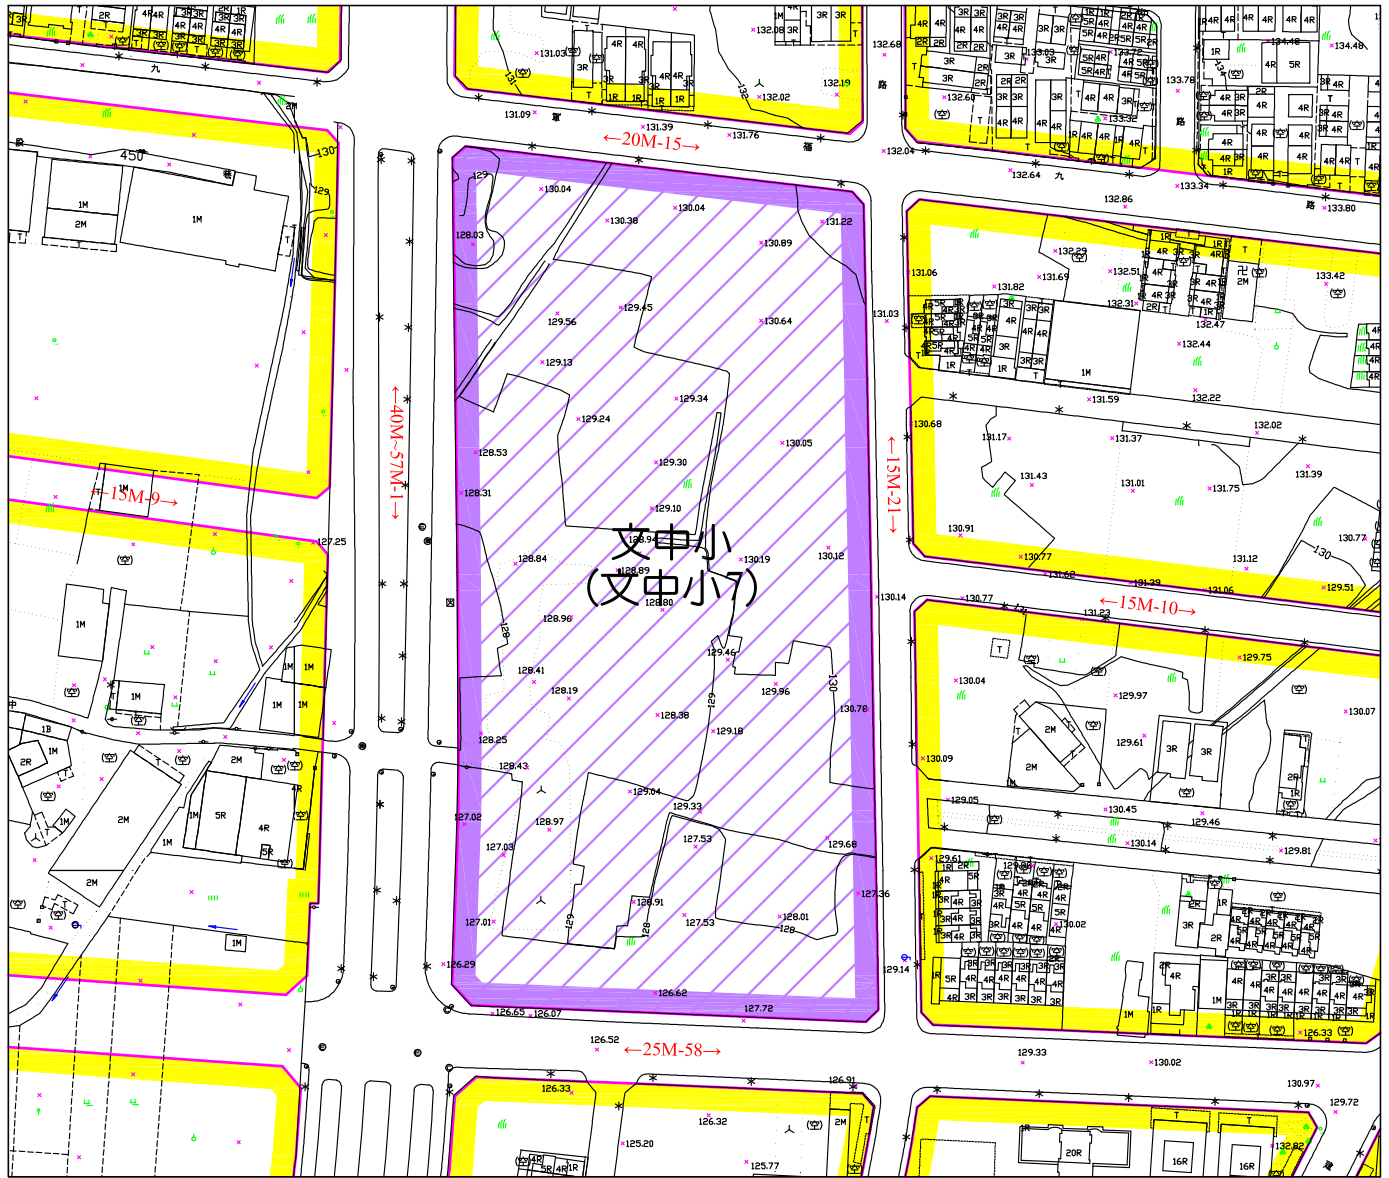

變更臺中市都市計畫主要計畫 (文中用地(文中3)為文中小用地(文中小7))圖

計畫圖例

- 住宅區
- 道路用地

變更圖例

- 文中小 (文中小7) 變更文中用地(文中3)為文中小用地(文中小7)

北

 比例尺: 1/1000