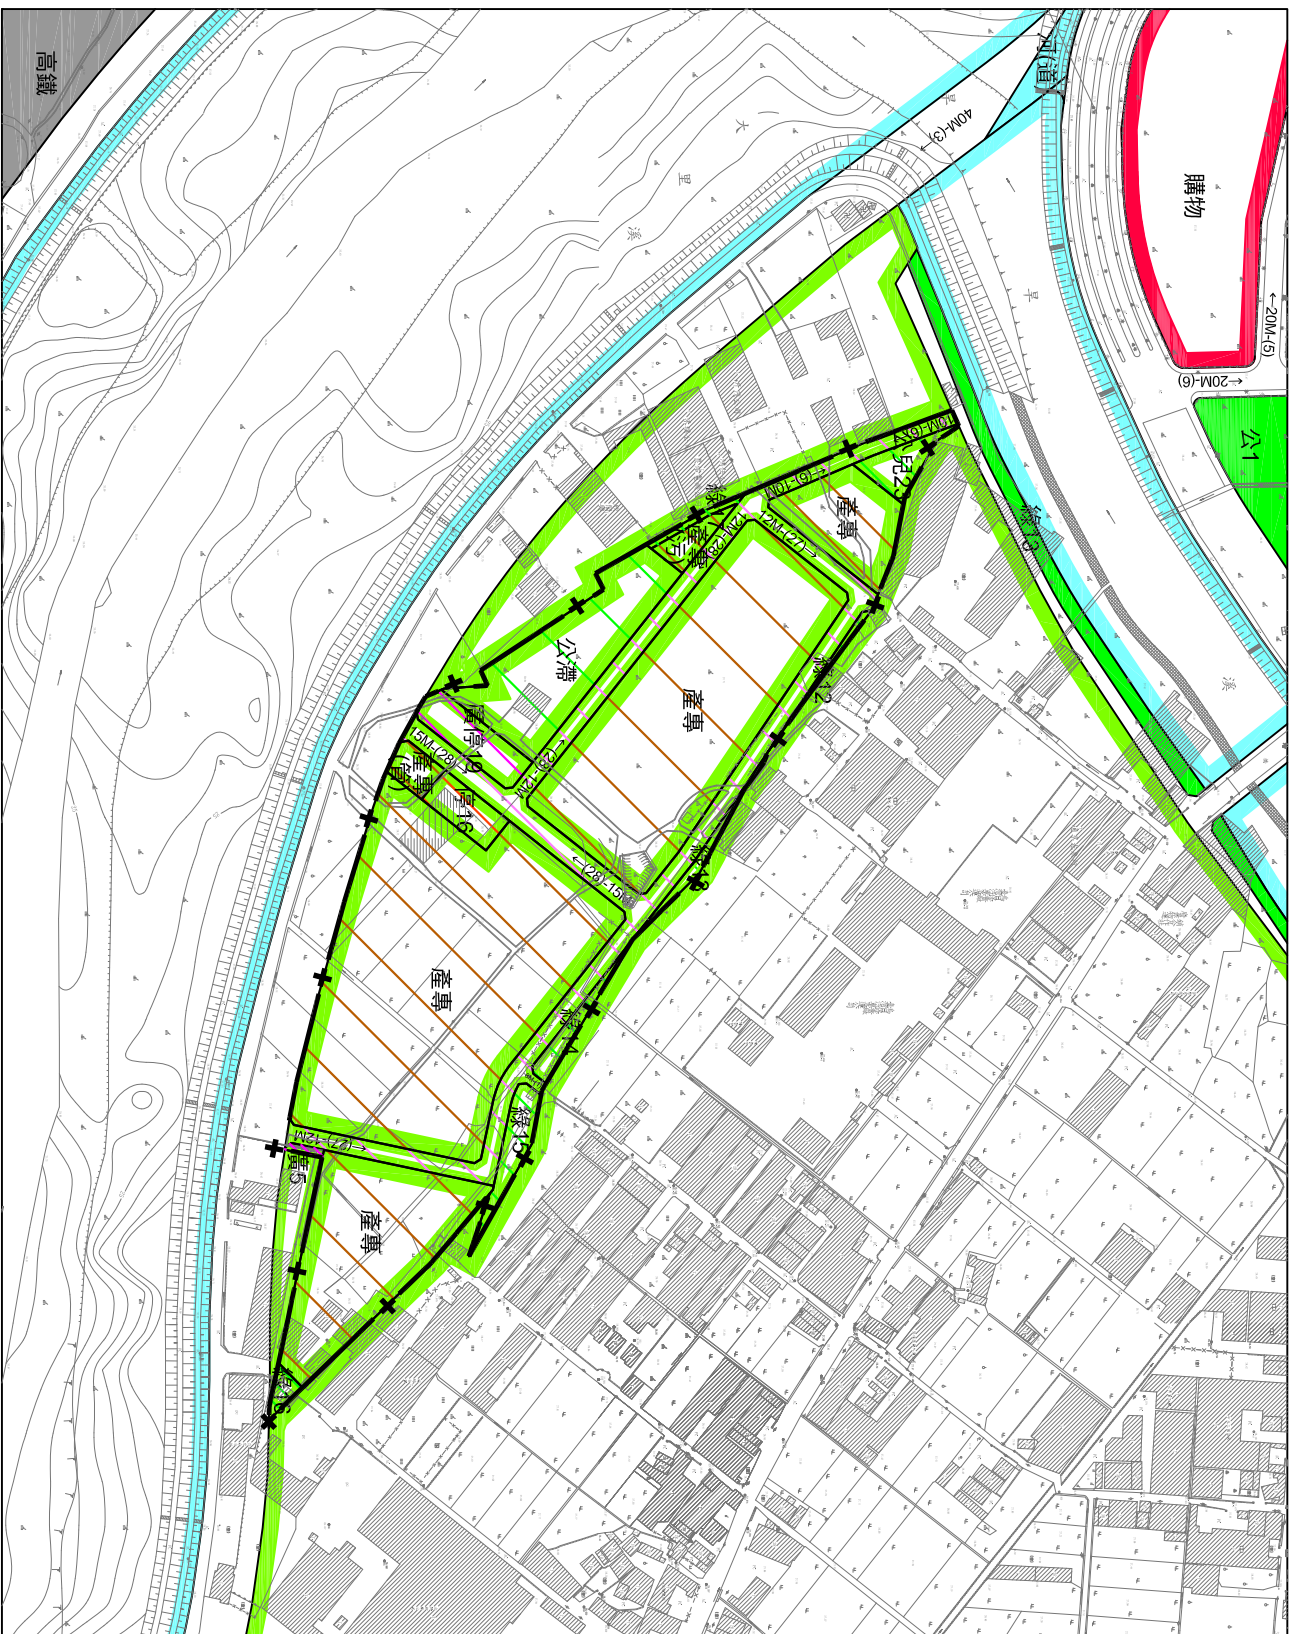

變更臺中市烏日都市計畫主要計畫 (明傳產業園區部分)圖

圖例

- 農業區
 - 河川區
 - 購物專用區
 - 公園用地
 - 綠地用地
 - 高速鐵路用地
 - 河道(兼供道路使用)
 - 道路用地
 - 計畫範圍
- ### 變更圖例
- 變更農業區為產業專用區
 - 變更農業區為產業專用區(供園區管理機構使用)
 - 變更農業區為產業專用區(供污水處理廠使用)
 - 變更農業區為公園兼兒童遊樂場用地
 - 變更農業區為公園兼滯洪地用地
 - 變更農業區為綠地用地
 - 變更農業區為廣場用地
 - 變更農業區為廣場兼停車場用地
 - 變更農業區為停車場用地
 - 變更農業區為道路用地

註：凡本次計畫未指明變更部分，皆應以原有計畫為準。