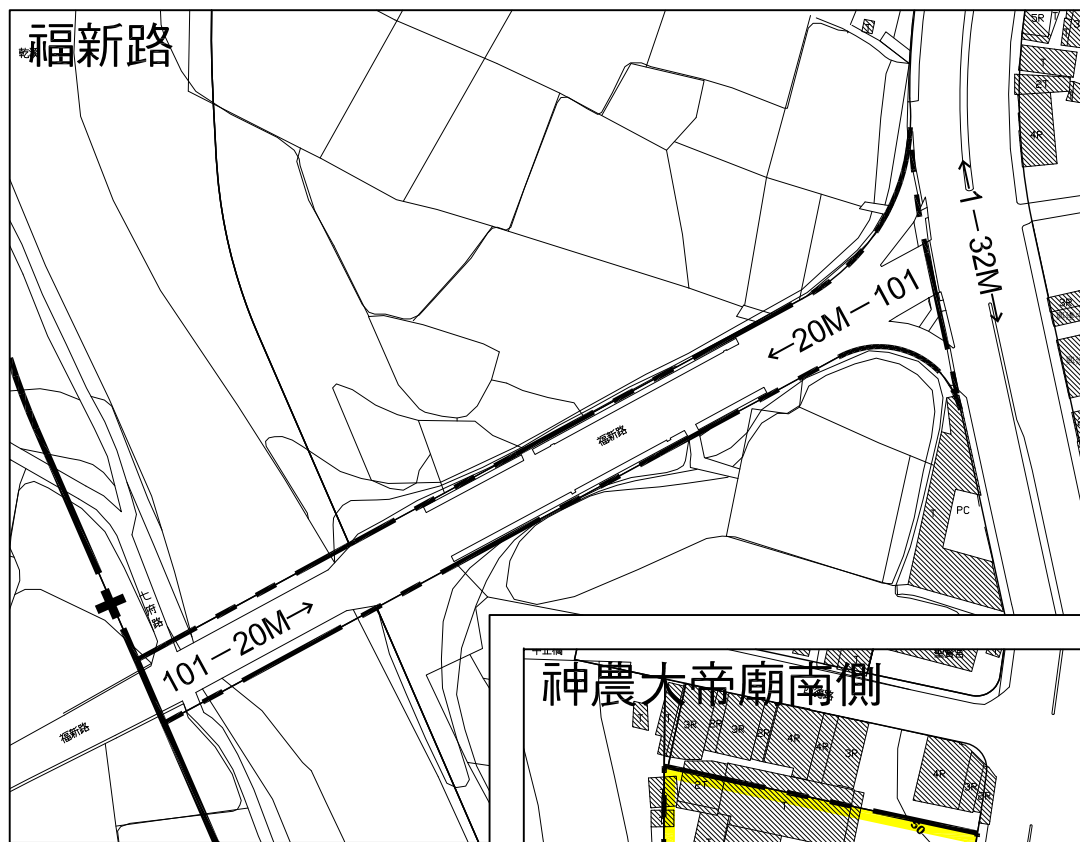

# 變更霧峰都市計畫(省議會高爾夫球場西側、 神農大帝廟南側、福新路)細部計畫(第一次通盤檢討)圖

索引圖

計畫圖例

-  住宅區
-  細兒 兒童遊樂場用地
-  細廣停 廣場兼停車場用地
-  溝渠用地
-  道路用地
-  本計畫範圍
-  霧峰都市計畫範圍