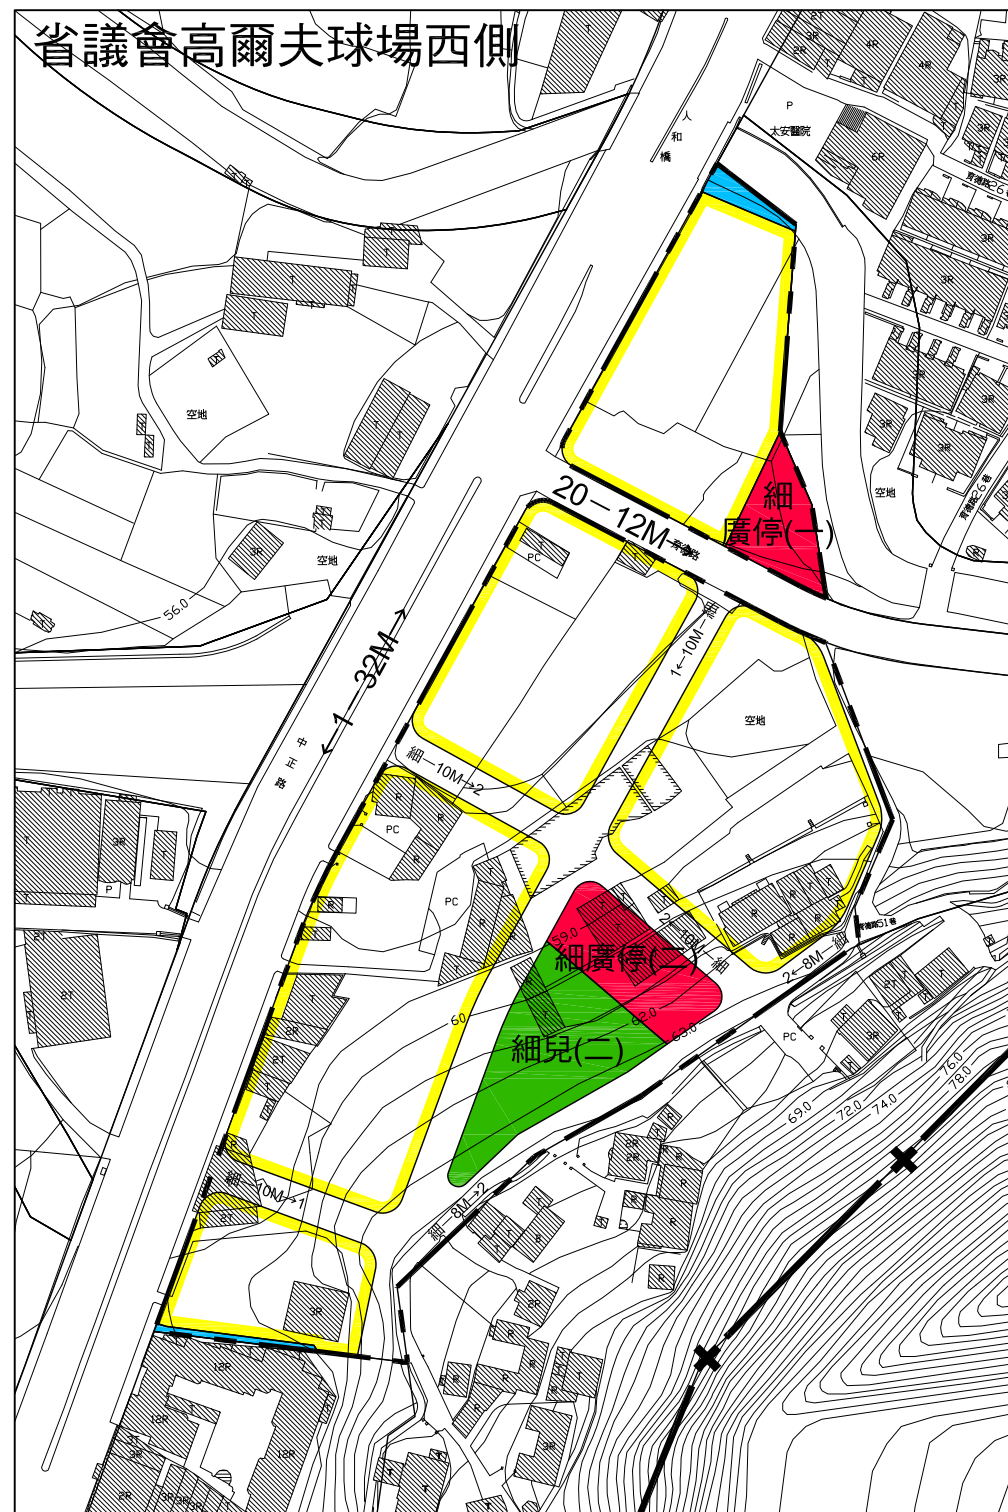

# 變更霧峰都市計畫(省議會高爾夫球場西側、 神農大帝廟南側、福新路)細部計畫(第一次通盤檢討)圖

索引圖

計畫圖例

-  住宅區
-  細兒 兒童遊樂場用地
-  細廣停 廣場兼停車場用地
-  溝渠用地
-  道路用地
-  本計畫範圍
-  霧峰都市計畫範圍