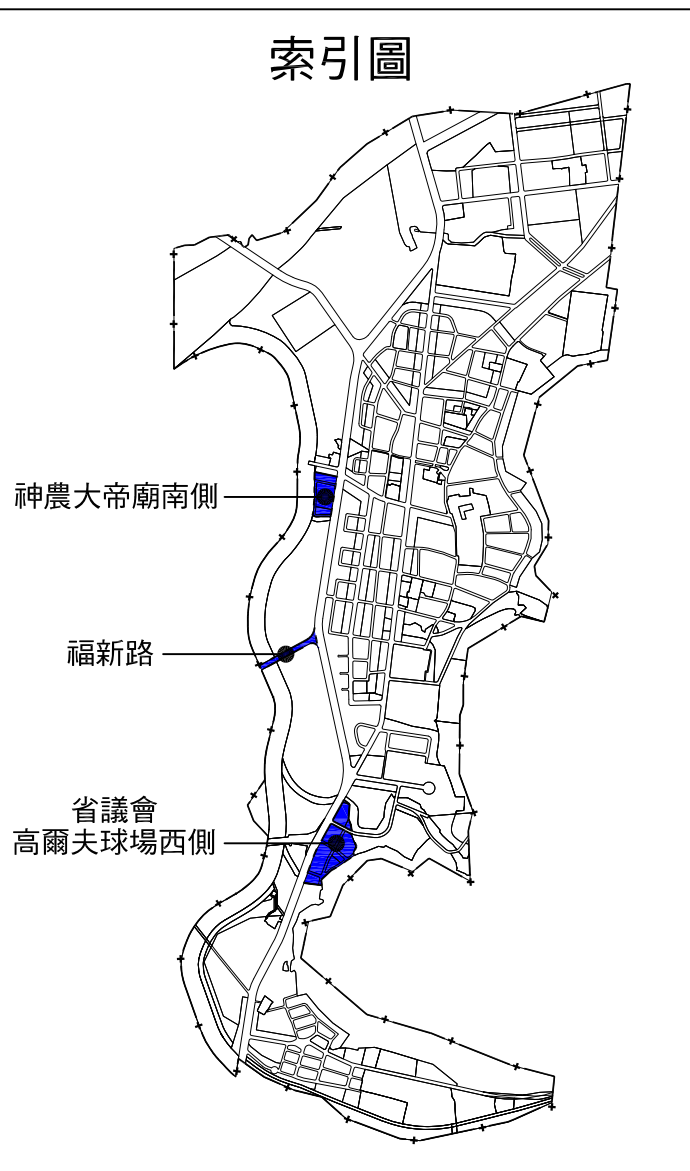

# 變更霧峰都市計畫(省議會高爾夫球場西側、 神農大帝廟南側、福新路)細部計畫(第一次通盤檢討)圖

索引圖

計畫圖例

-  住宅區
-  細兒 兒童遊樂場用地
-  細廣停 廣場兼停車場用地
-  溝渠用地
-  道路用地
-  本計畫範圍
-  霧峰都市計畫範圍