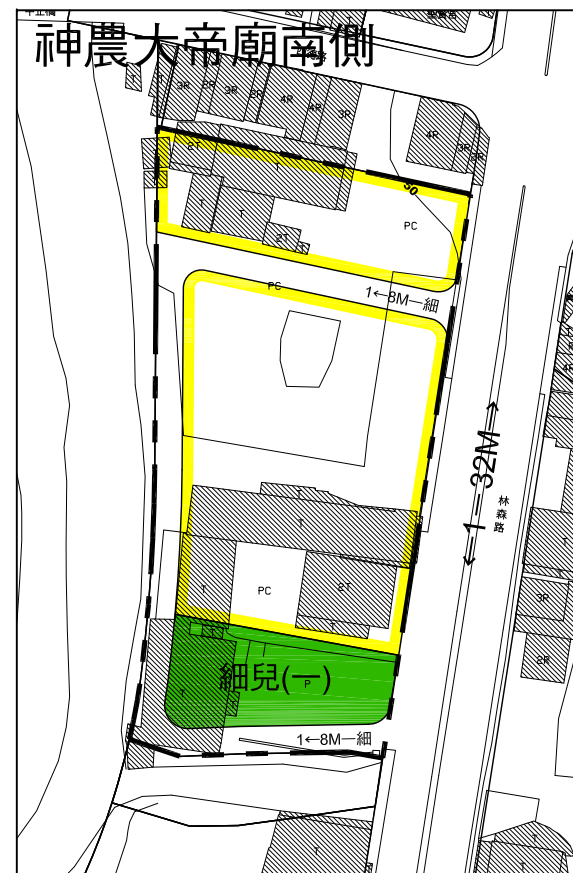

# 變更霧峰都市計畫(省議會高爾夫球場西側、 神農大帝廟南側、福新路)細部計畫(第一次通盤檢討)圖

索引圖

計畫圖例

-  住宅區
-  細兒 兒童遊樂場用地
-  細廣停 廣場兼停車場用地
-  溝渠用地
-  道路用地
-  本計畫範圍
-  霧峰都市計畫範圍