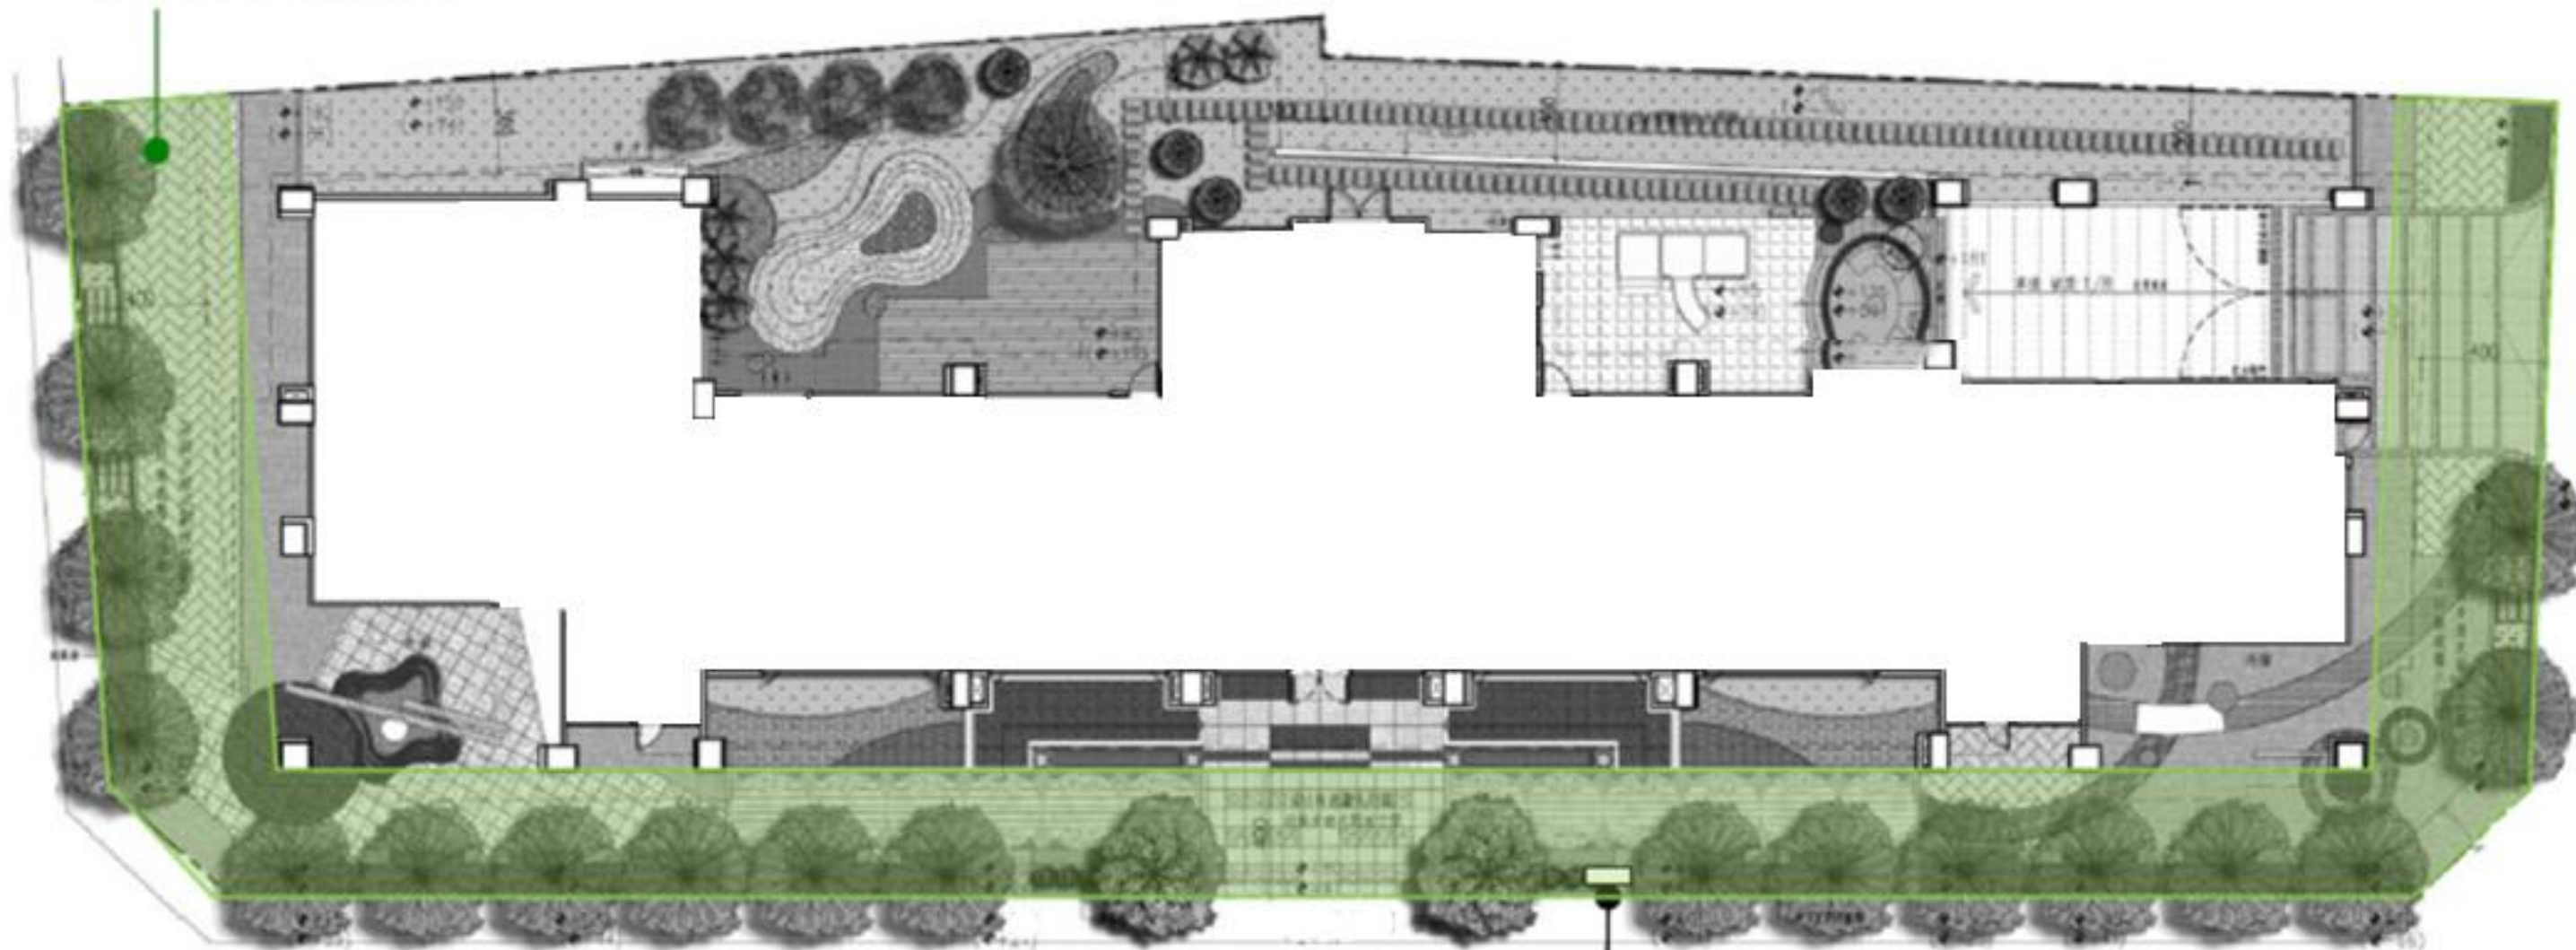

起造人：佳泰建設股份有限公司

設計人：林偉琦建築師事務所

建築基地：北屯區崇德段 379、380 地號等 2 筆地號

開放空間留設位置

開放空間標示牌