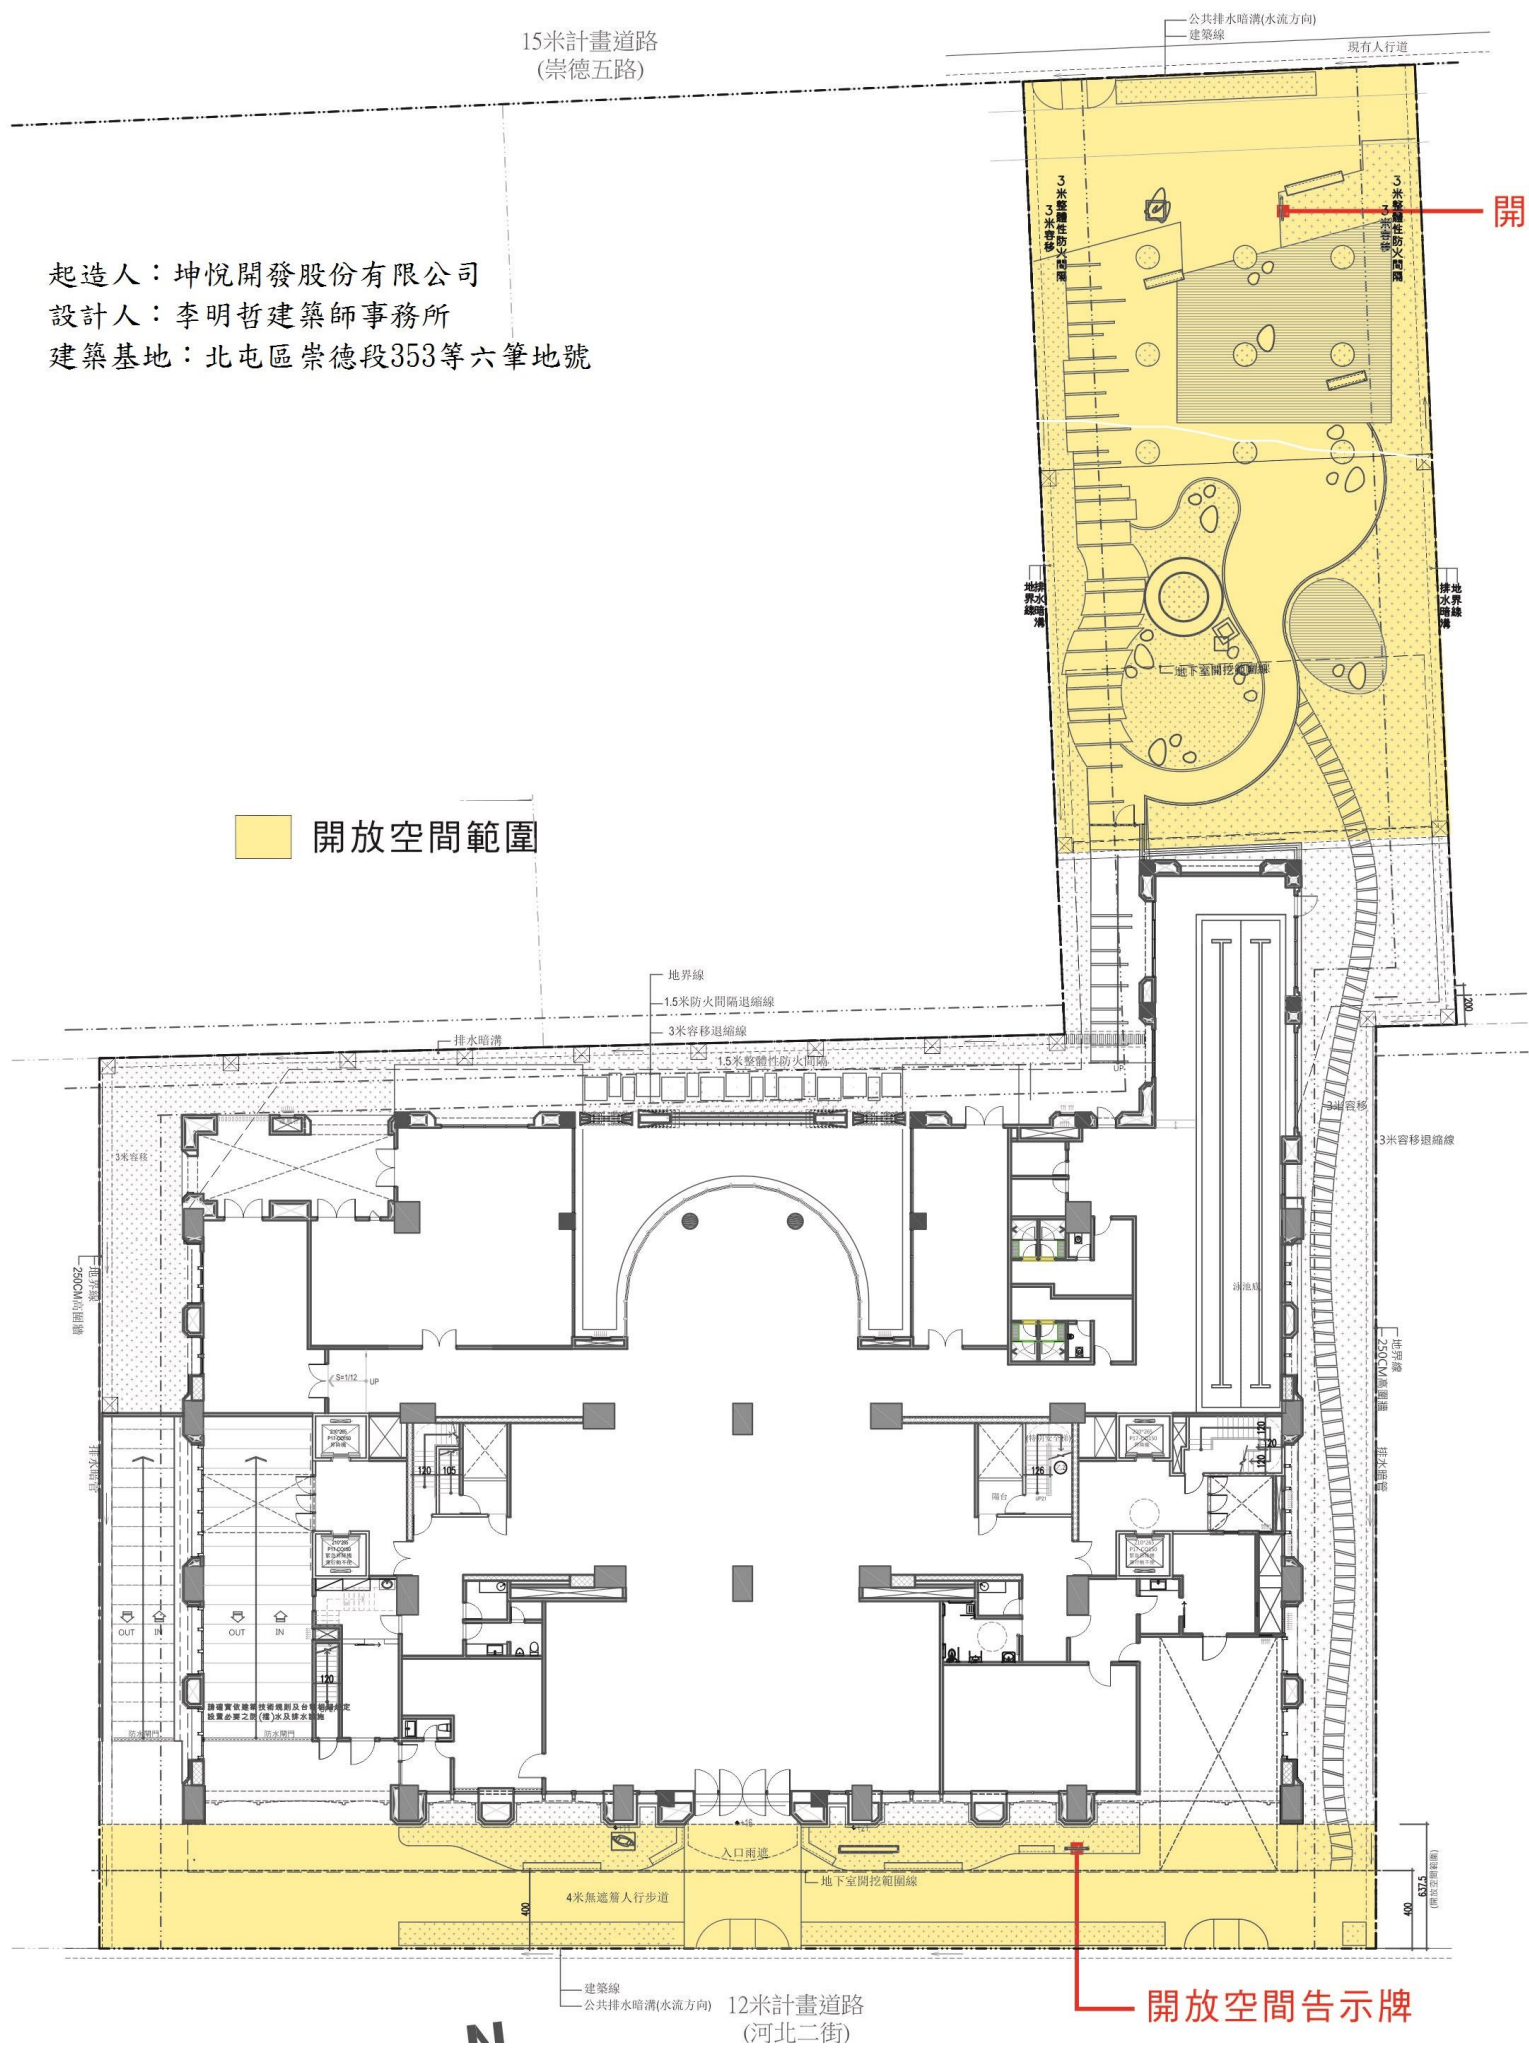

起造人：坤悅開發股份有限公司
 設計人：李明哲建築師事務所
 建築基地：北屯區崇德段353等六筆地號

開放空間範圍

開放空間告示牌

開放空間告示牌