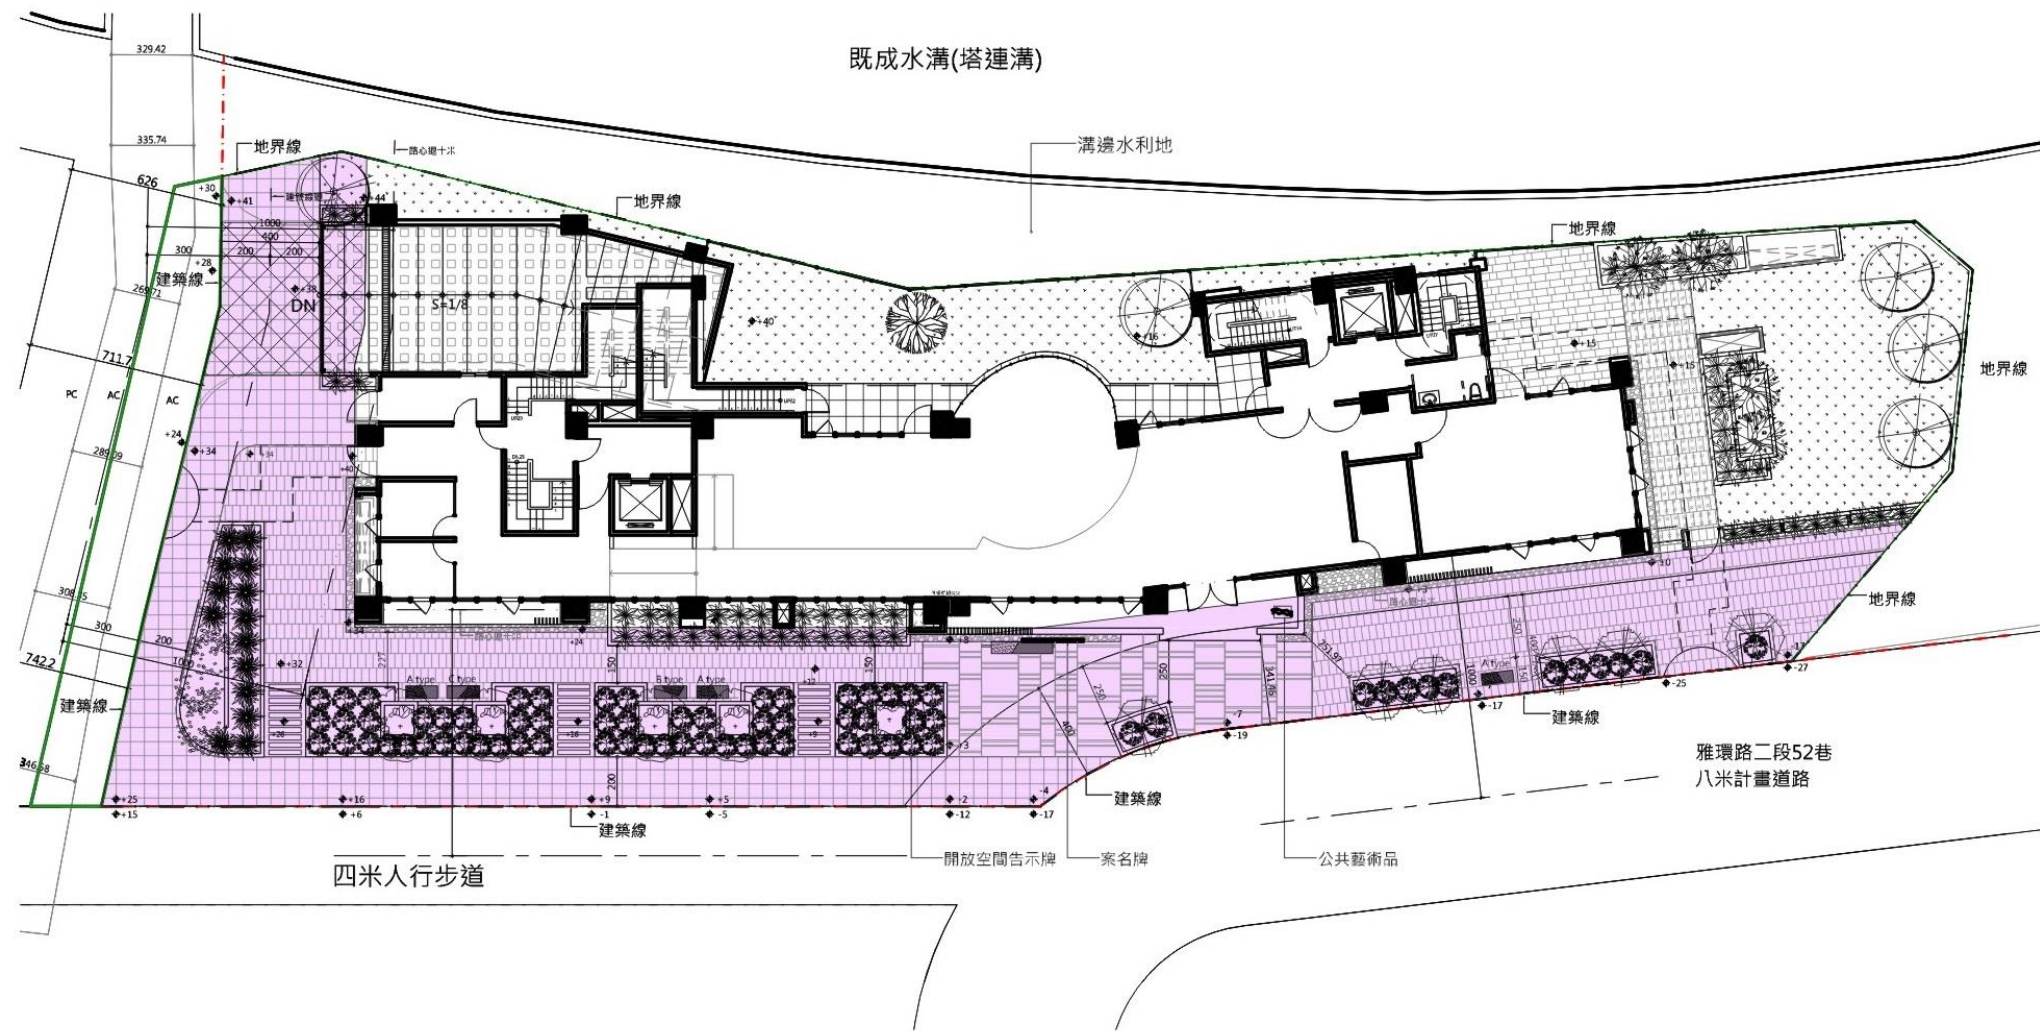

開放空間範圍

起造人：坤悅開發股份有限公司  
設計人：劉鎮忠建築師事務所  
建築基地：大雅區民生段1151等21筆地號

開放空間平面圖 SCALE:1/500