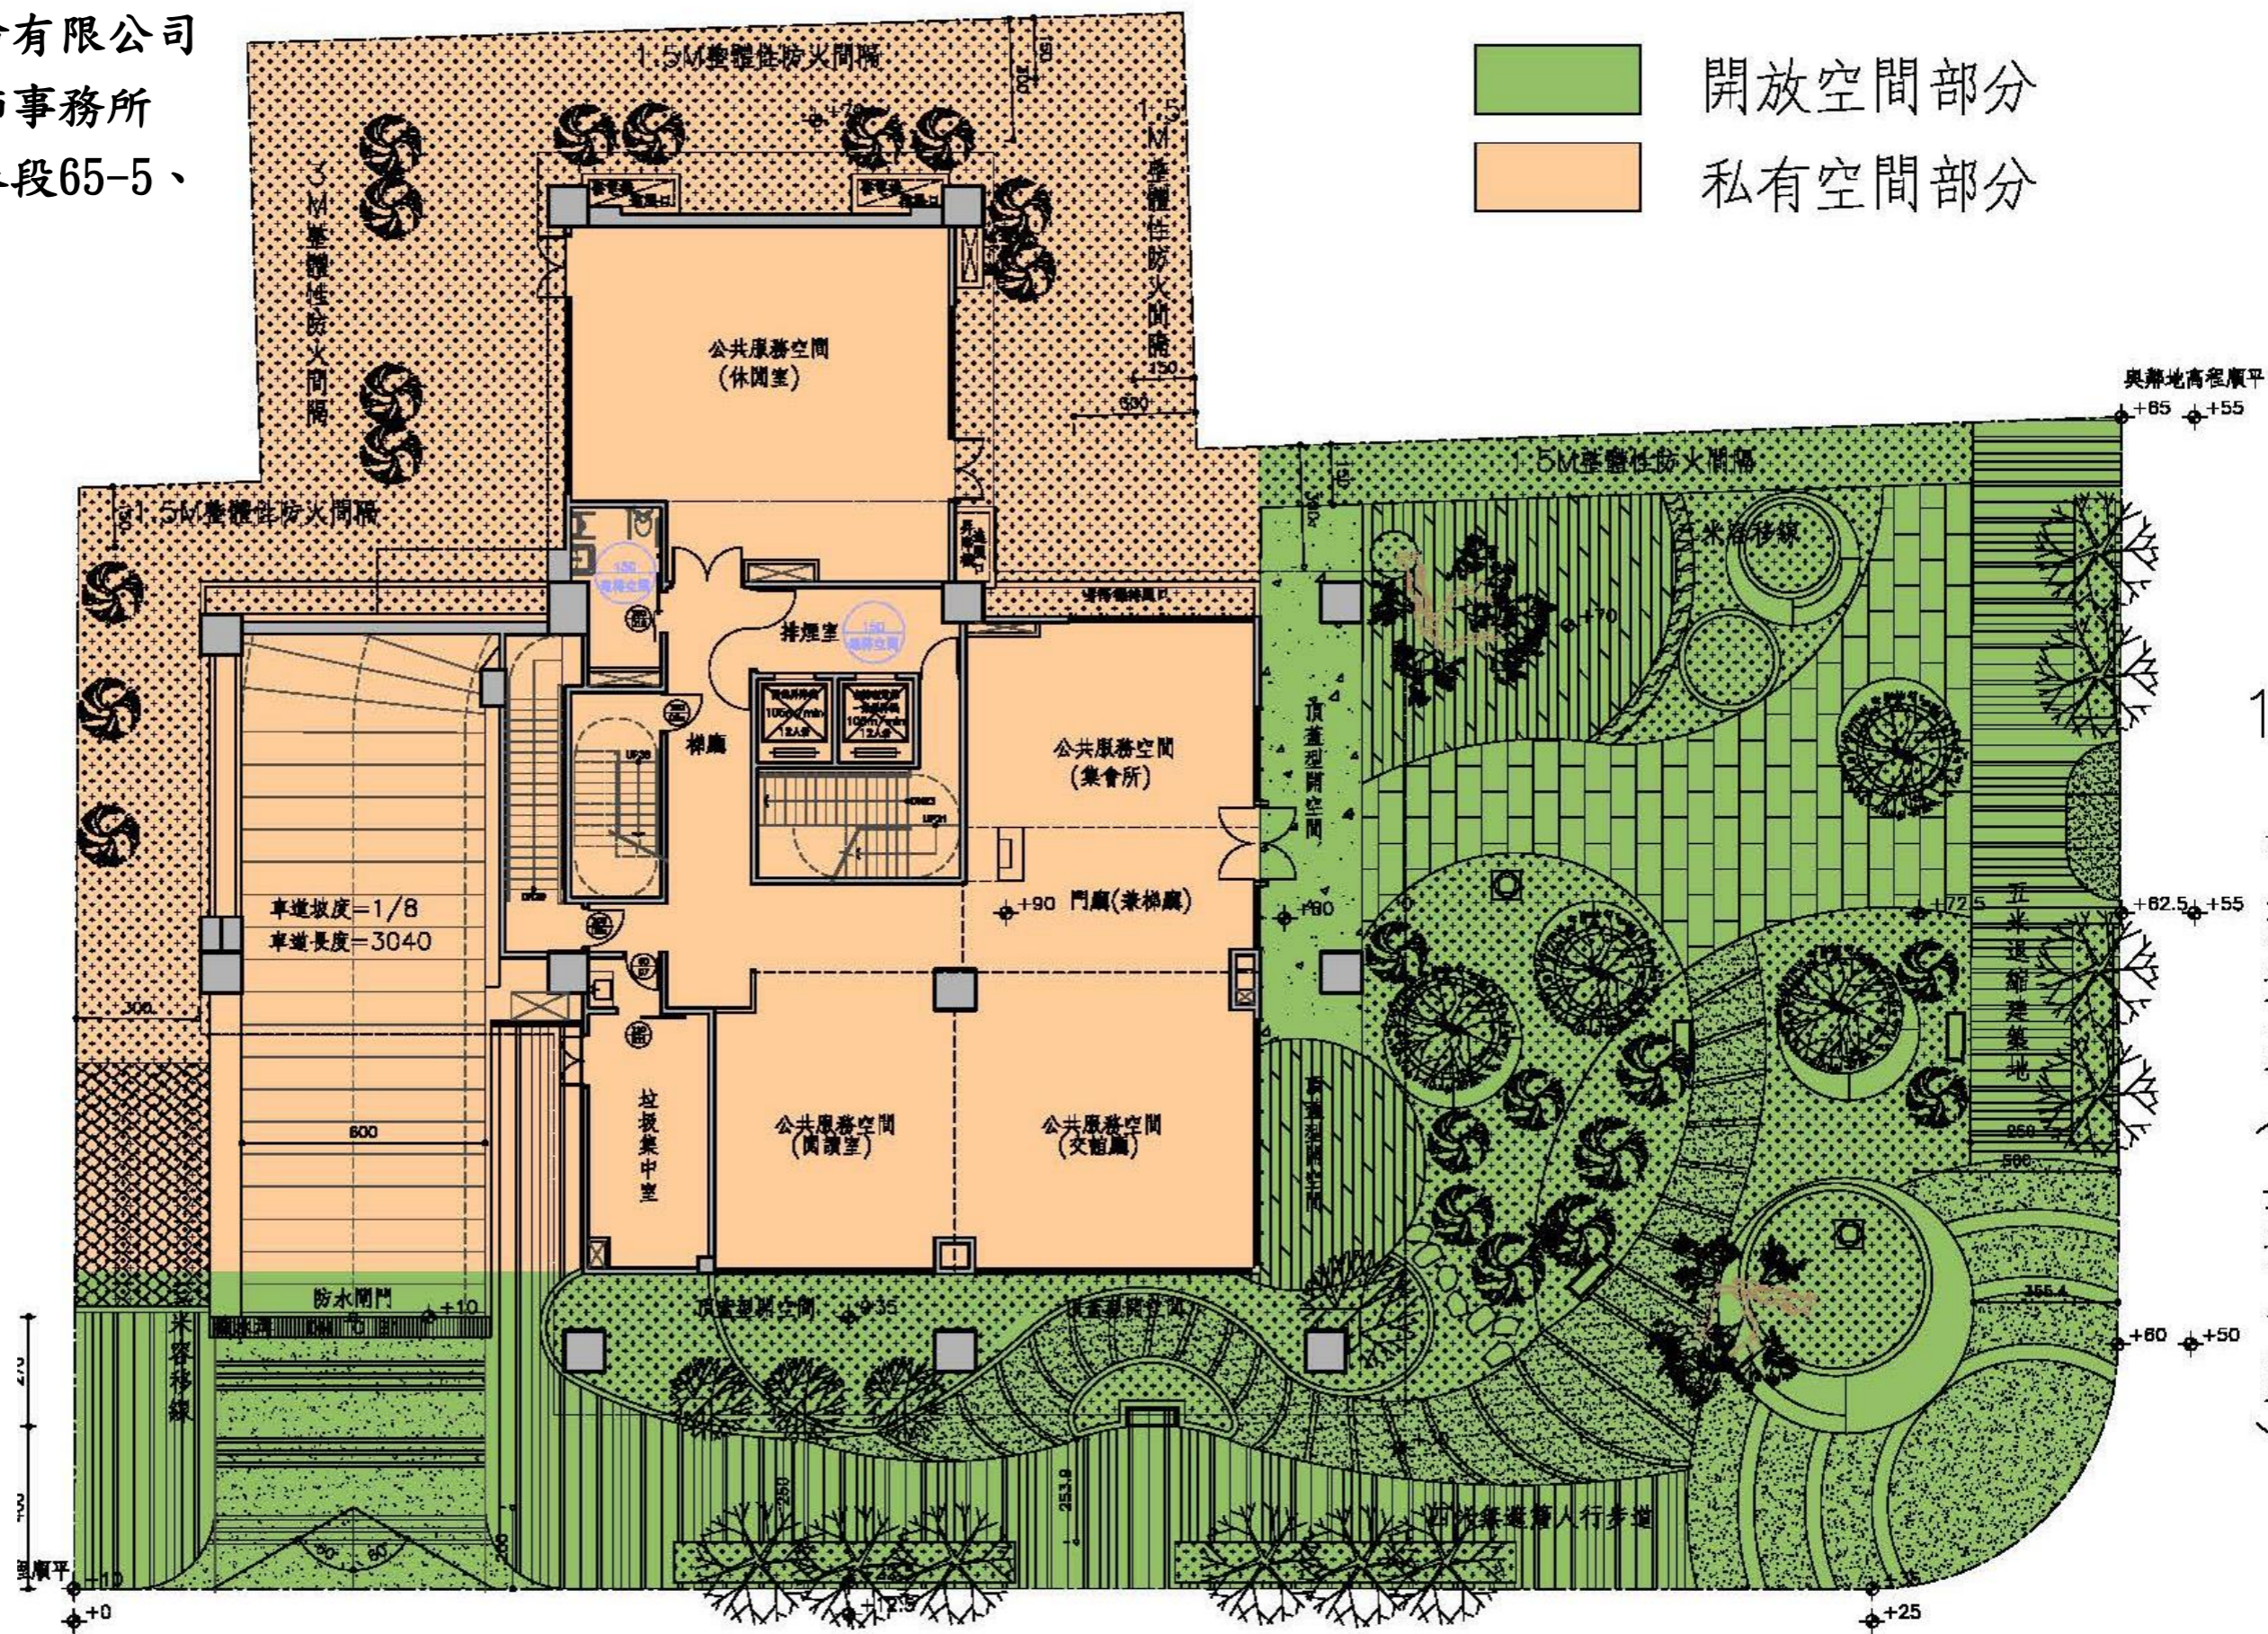

起造人：坤悅建設股份有限公司
 設計人：吳六合建築師事務所
 建築基地：潭子區華泰段65-5、
 77、78等3筆地號

開放空間部分
 私有空間部分

8M計劃道路(興華一路141巷)