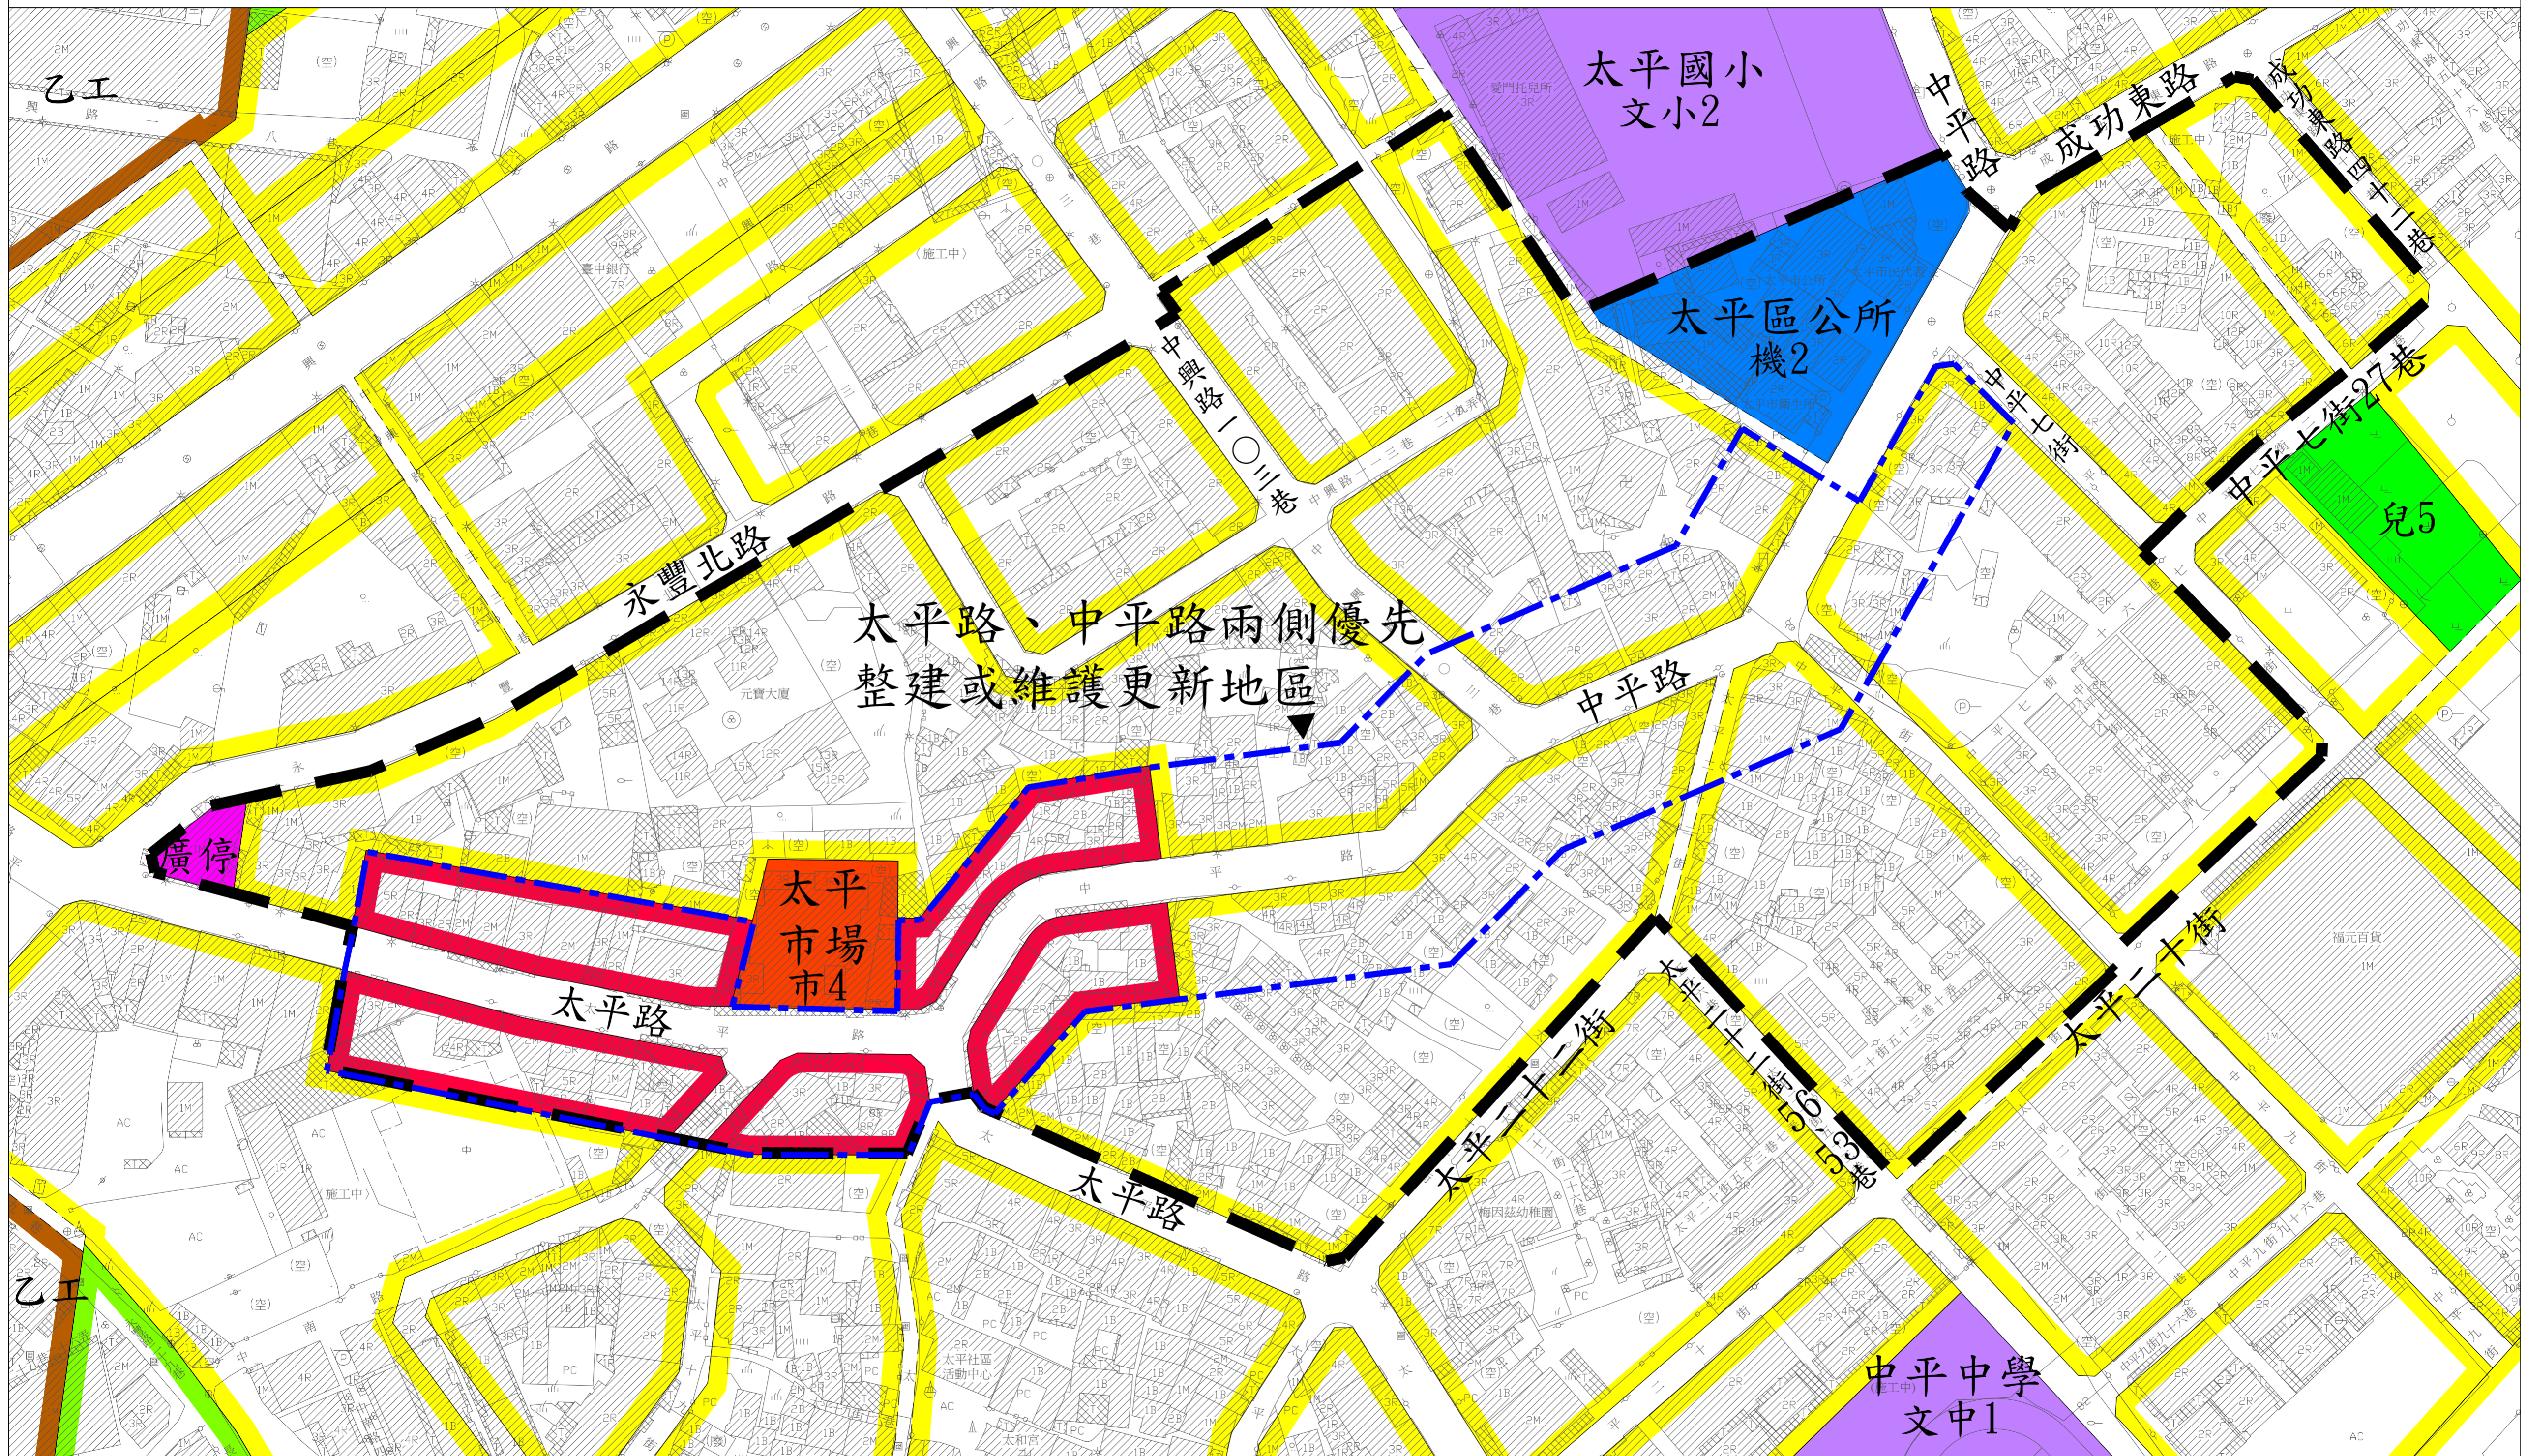

擬定臺中市太平庄周邊更新地區都市更新計畫圖

圖例

- | | | | | | |
|---|-------|---|---------|---|---------------|
|  | 住宅區 |  | 機關用地 |  | 廣場兼停車場用地 |
|  | 商業區 |  | 學校用地 |  | 人行步道用地 |
|  | 乙種工業區 |  | 市場用地 |  | 優先整建或維護更新地區範圍 |
|  | 農業區 |  | 兒童遊樂場用地 |  | 更新地區範圍 |