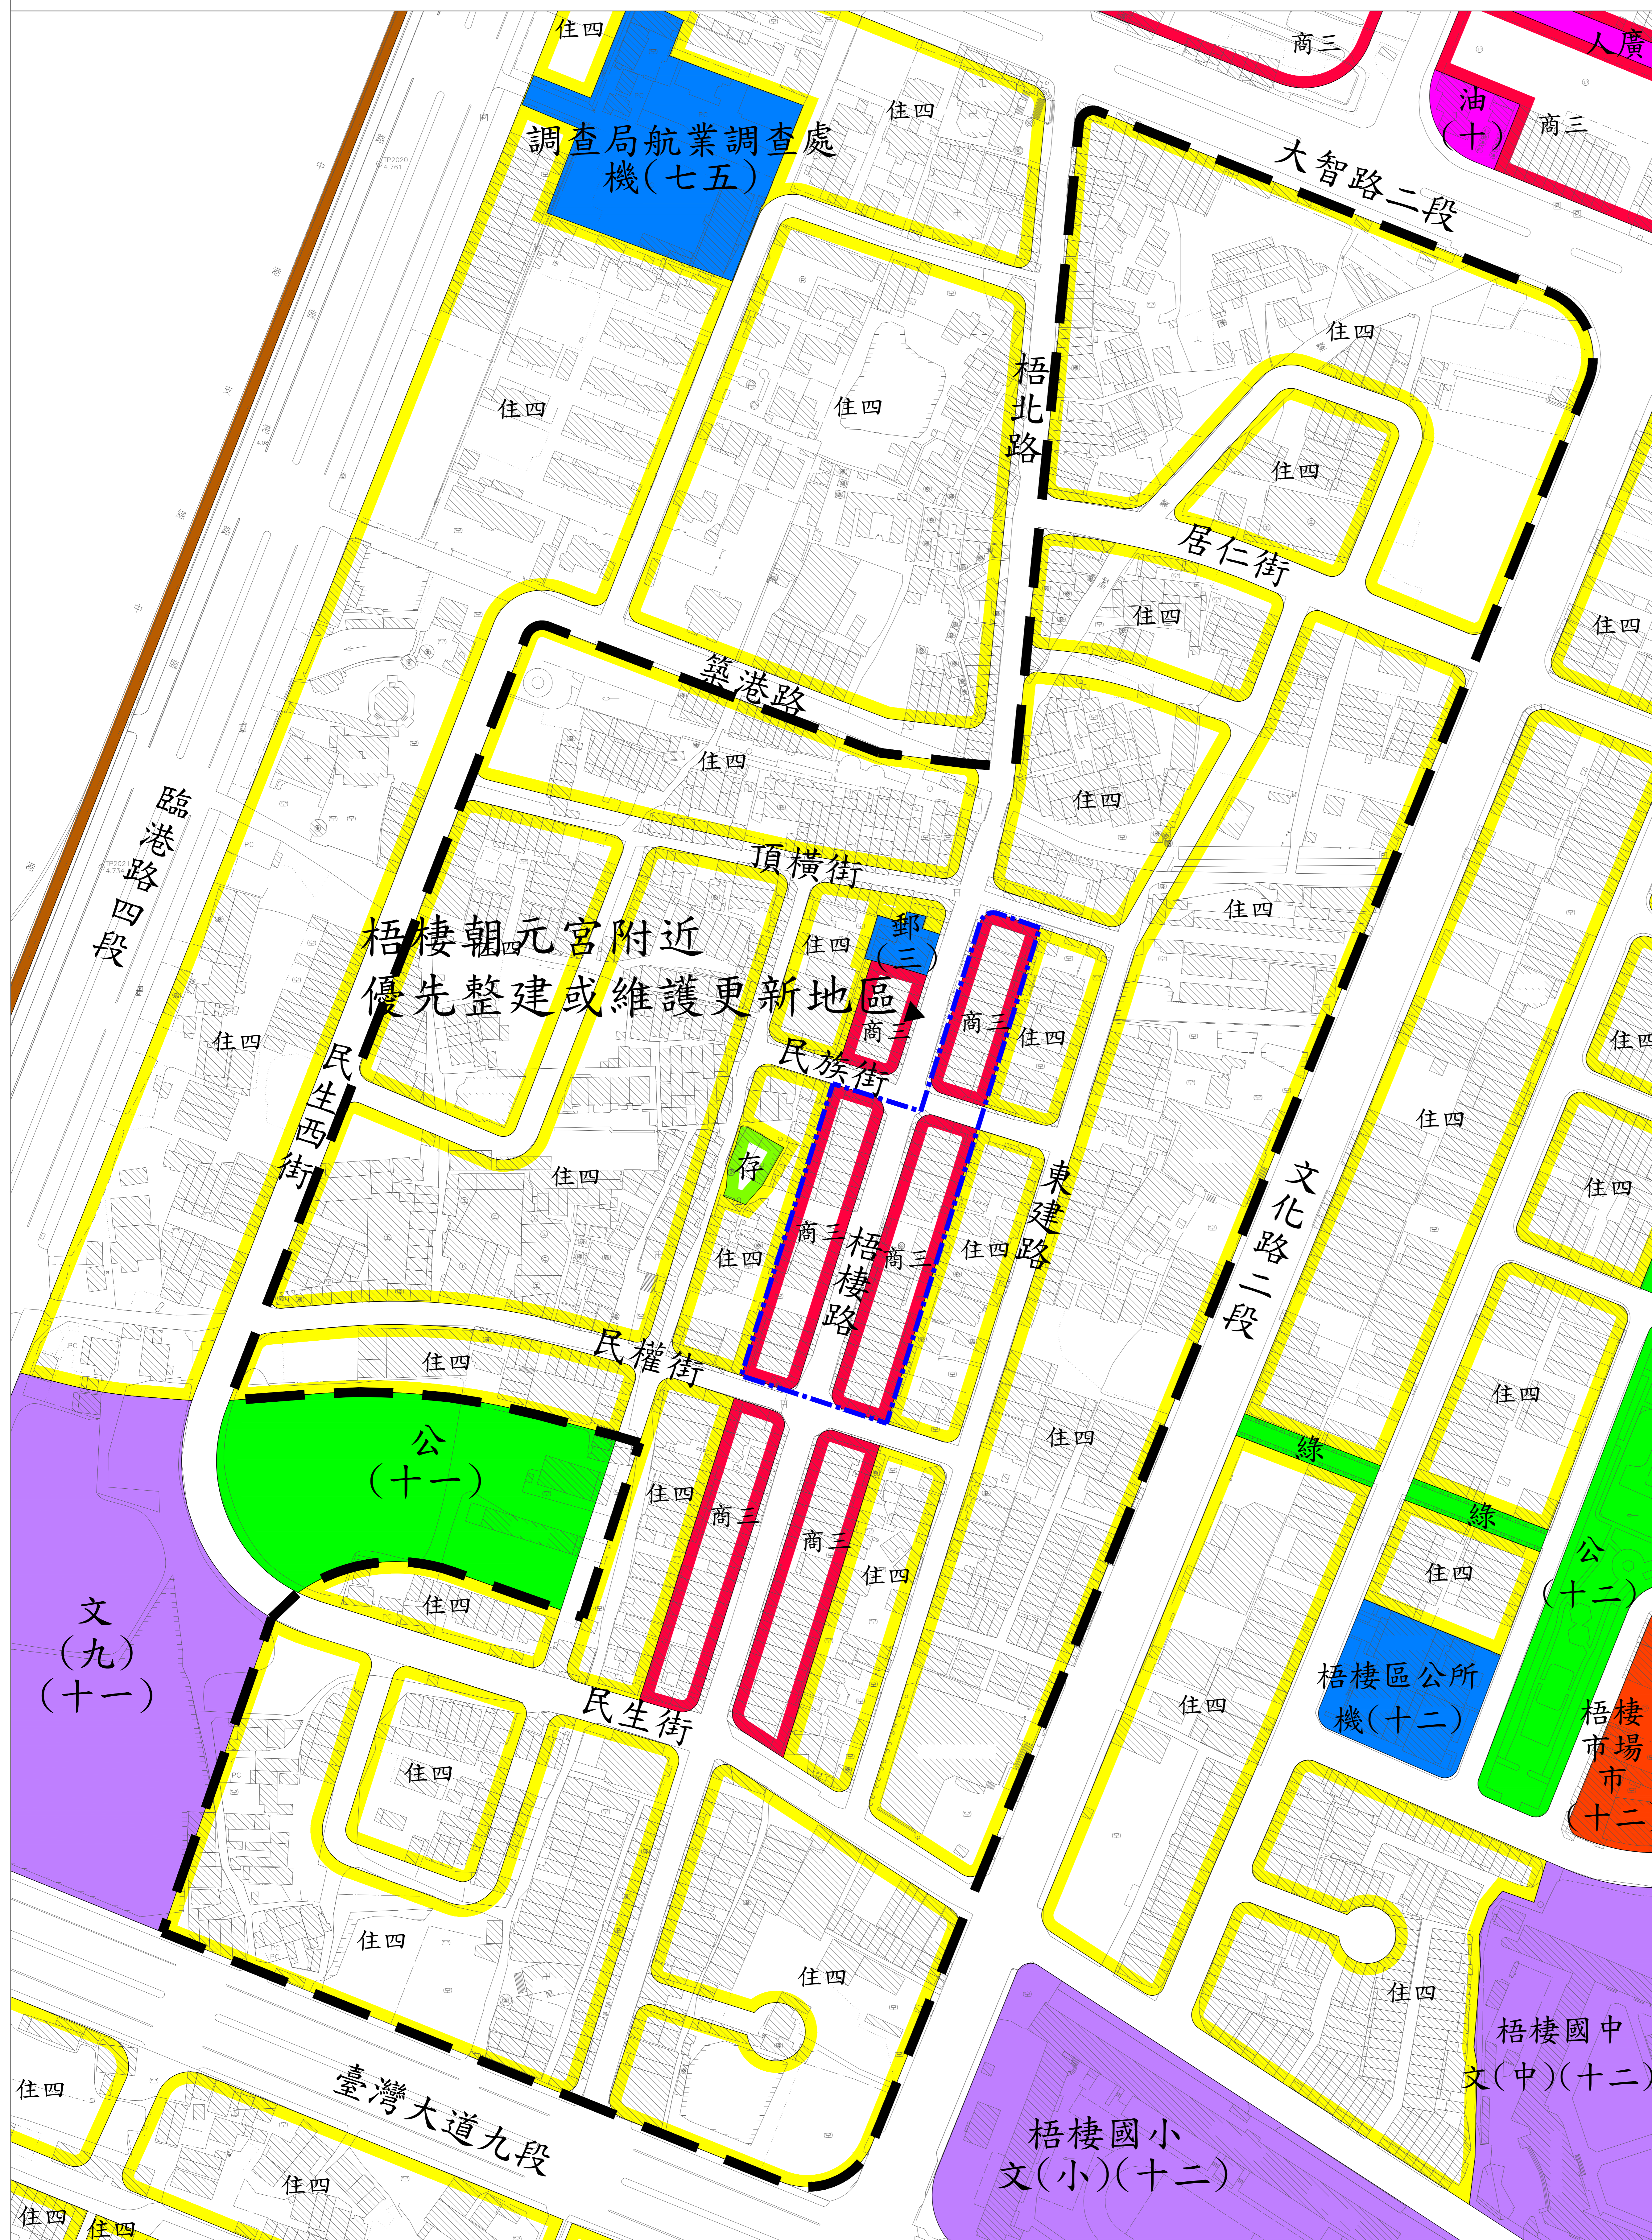

擬定臺中市梧棲老街周邊更新地區都市更新計畫圖

圖例

- 住 住宅區
- 商 商業區
- 港埠專用區
- 存 保存區
- 機 機關用地
- 郵 郵政事業用地
- 文 學校用地
- 市 市場用地
- 公 公園用地
- 綠 綠地用地
- 油 加油站用地
- 人廣 人行廣場用地
- 優先整建或維護更新地區範圍
- 更新地區範圍