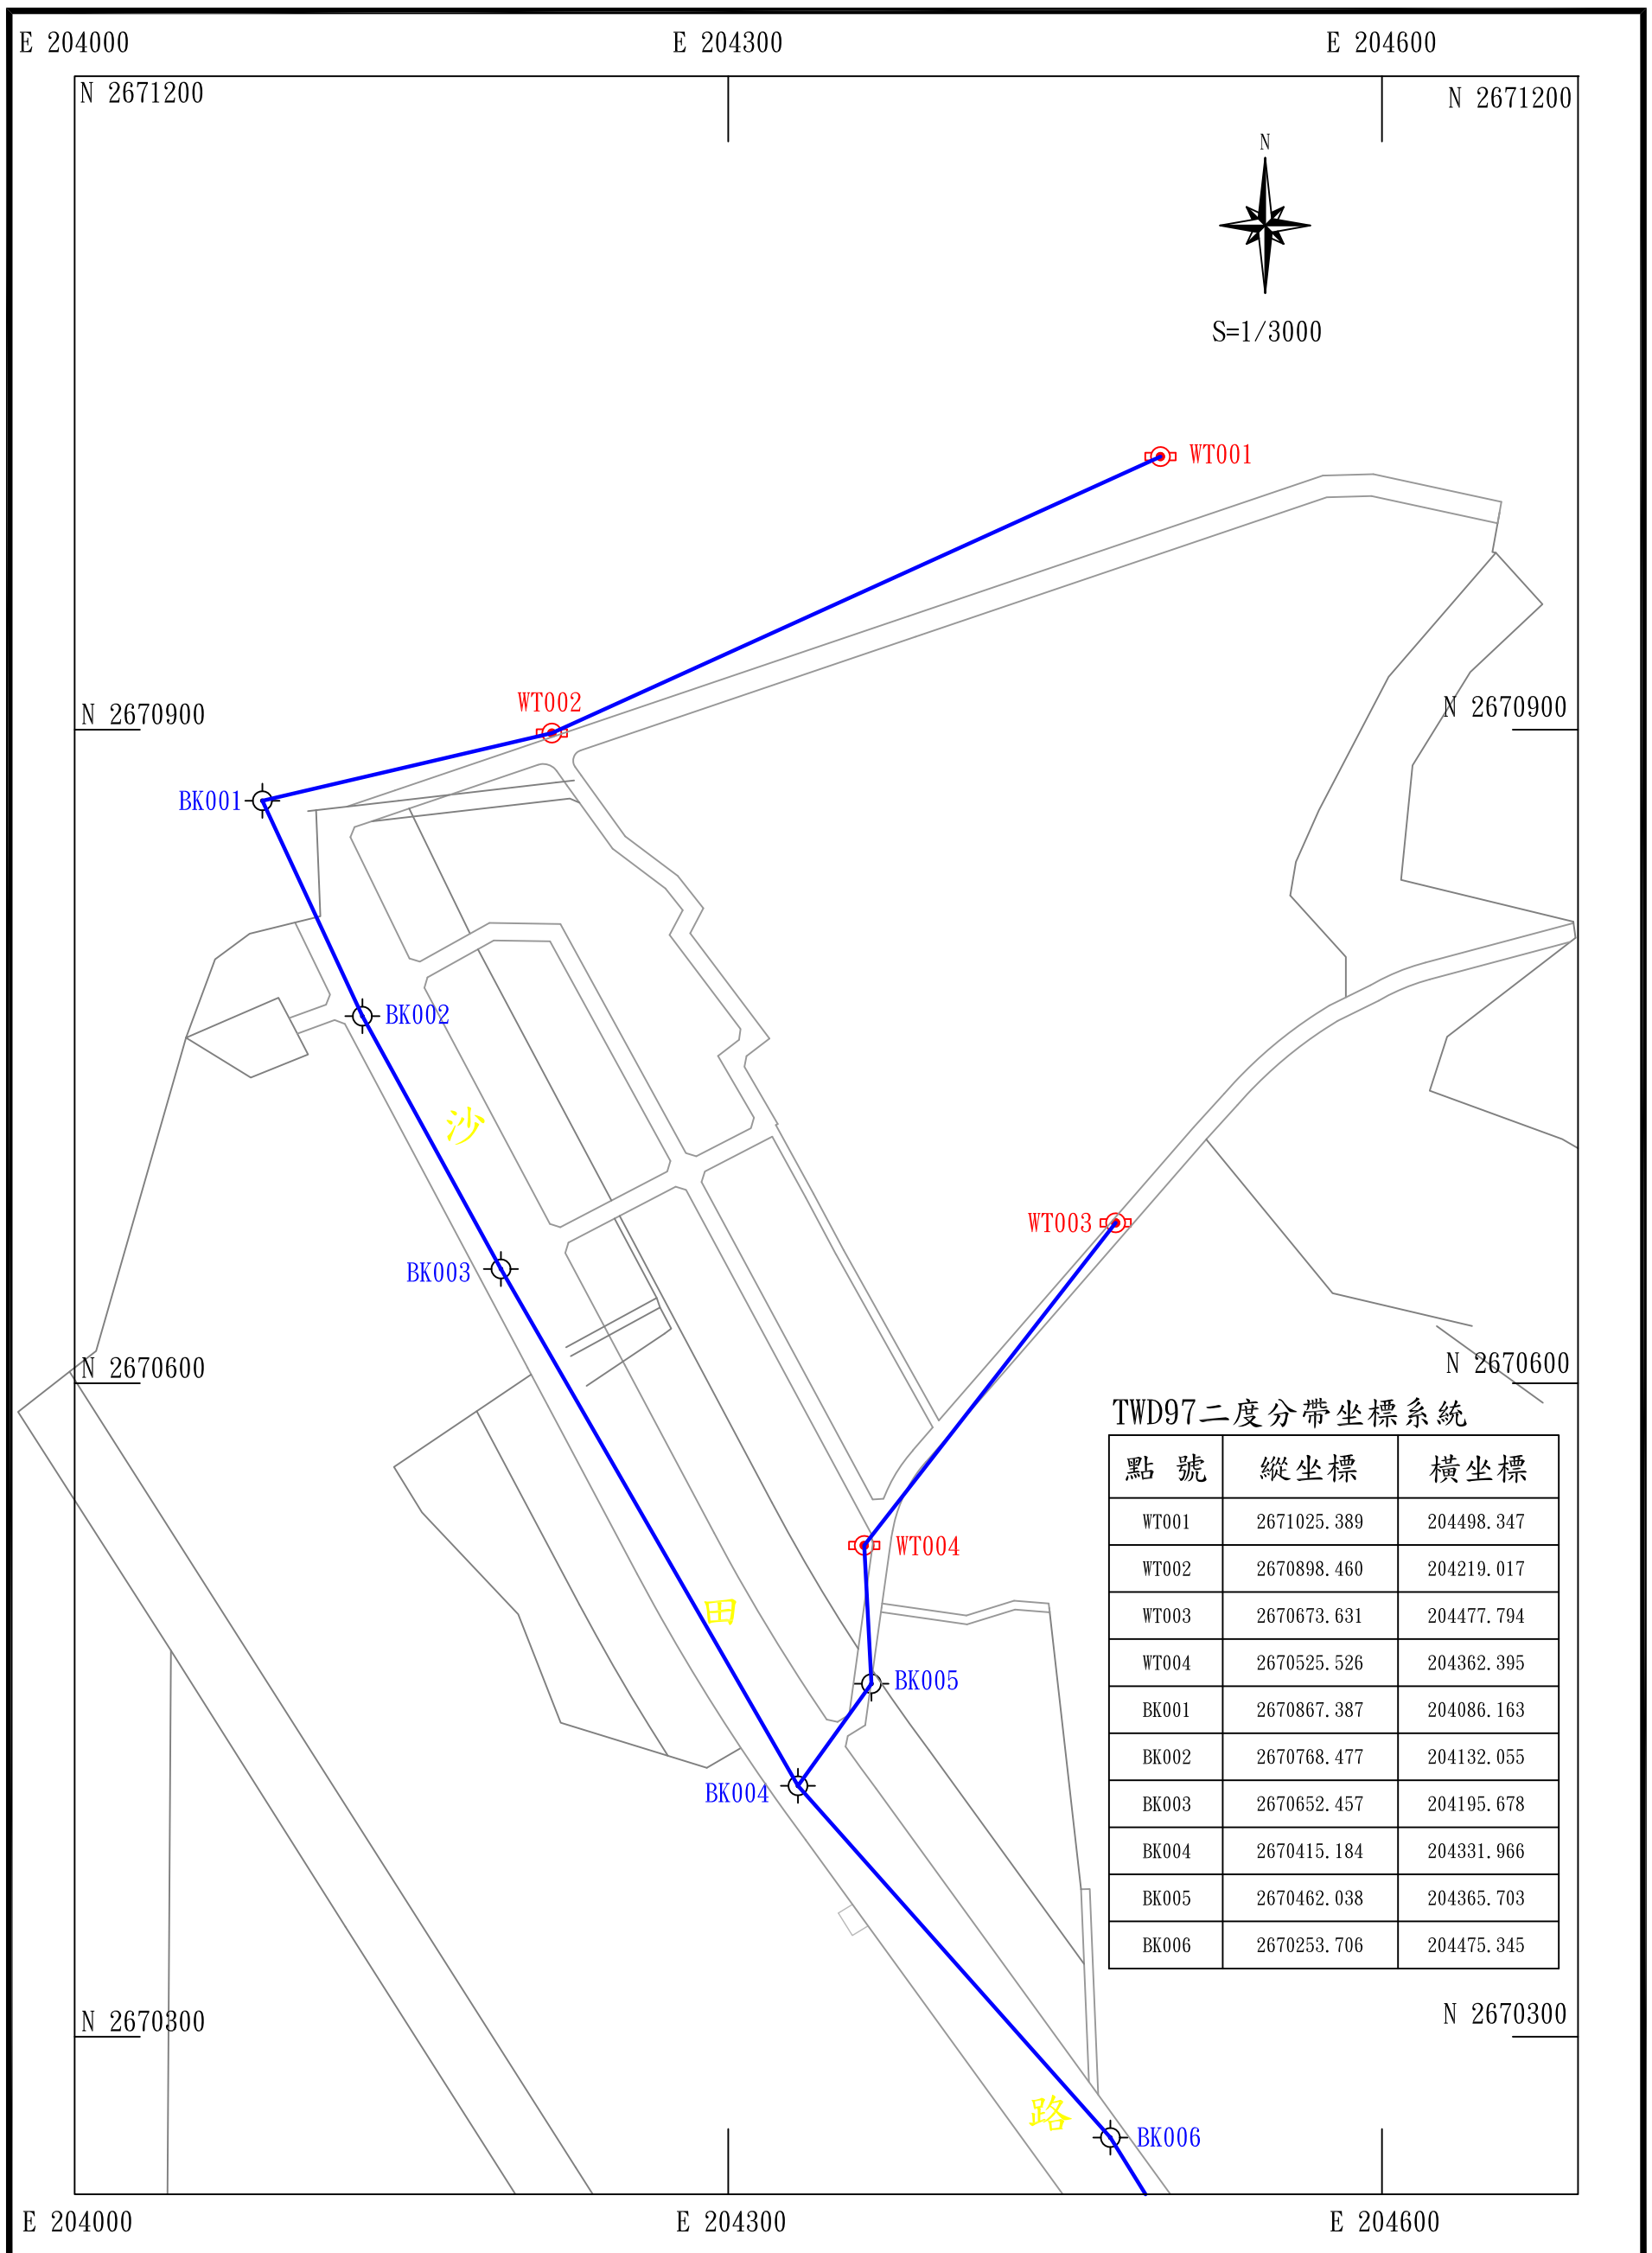

導線點及坐標分佈圖

(TWD97坐標系統)

| 名稱 | 已知控制點 | 導線點 |
|----|-------|-----|
| 圖例 | | |

測量單位：中興測量有限公司