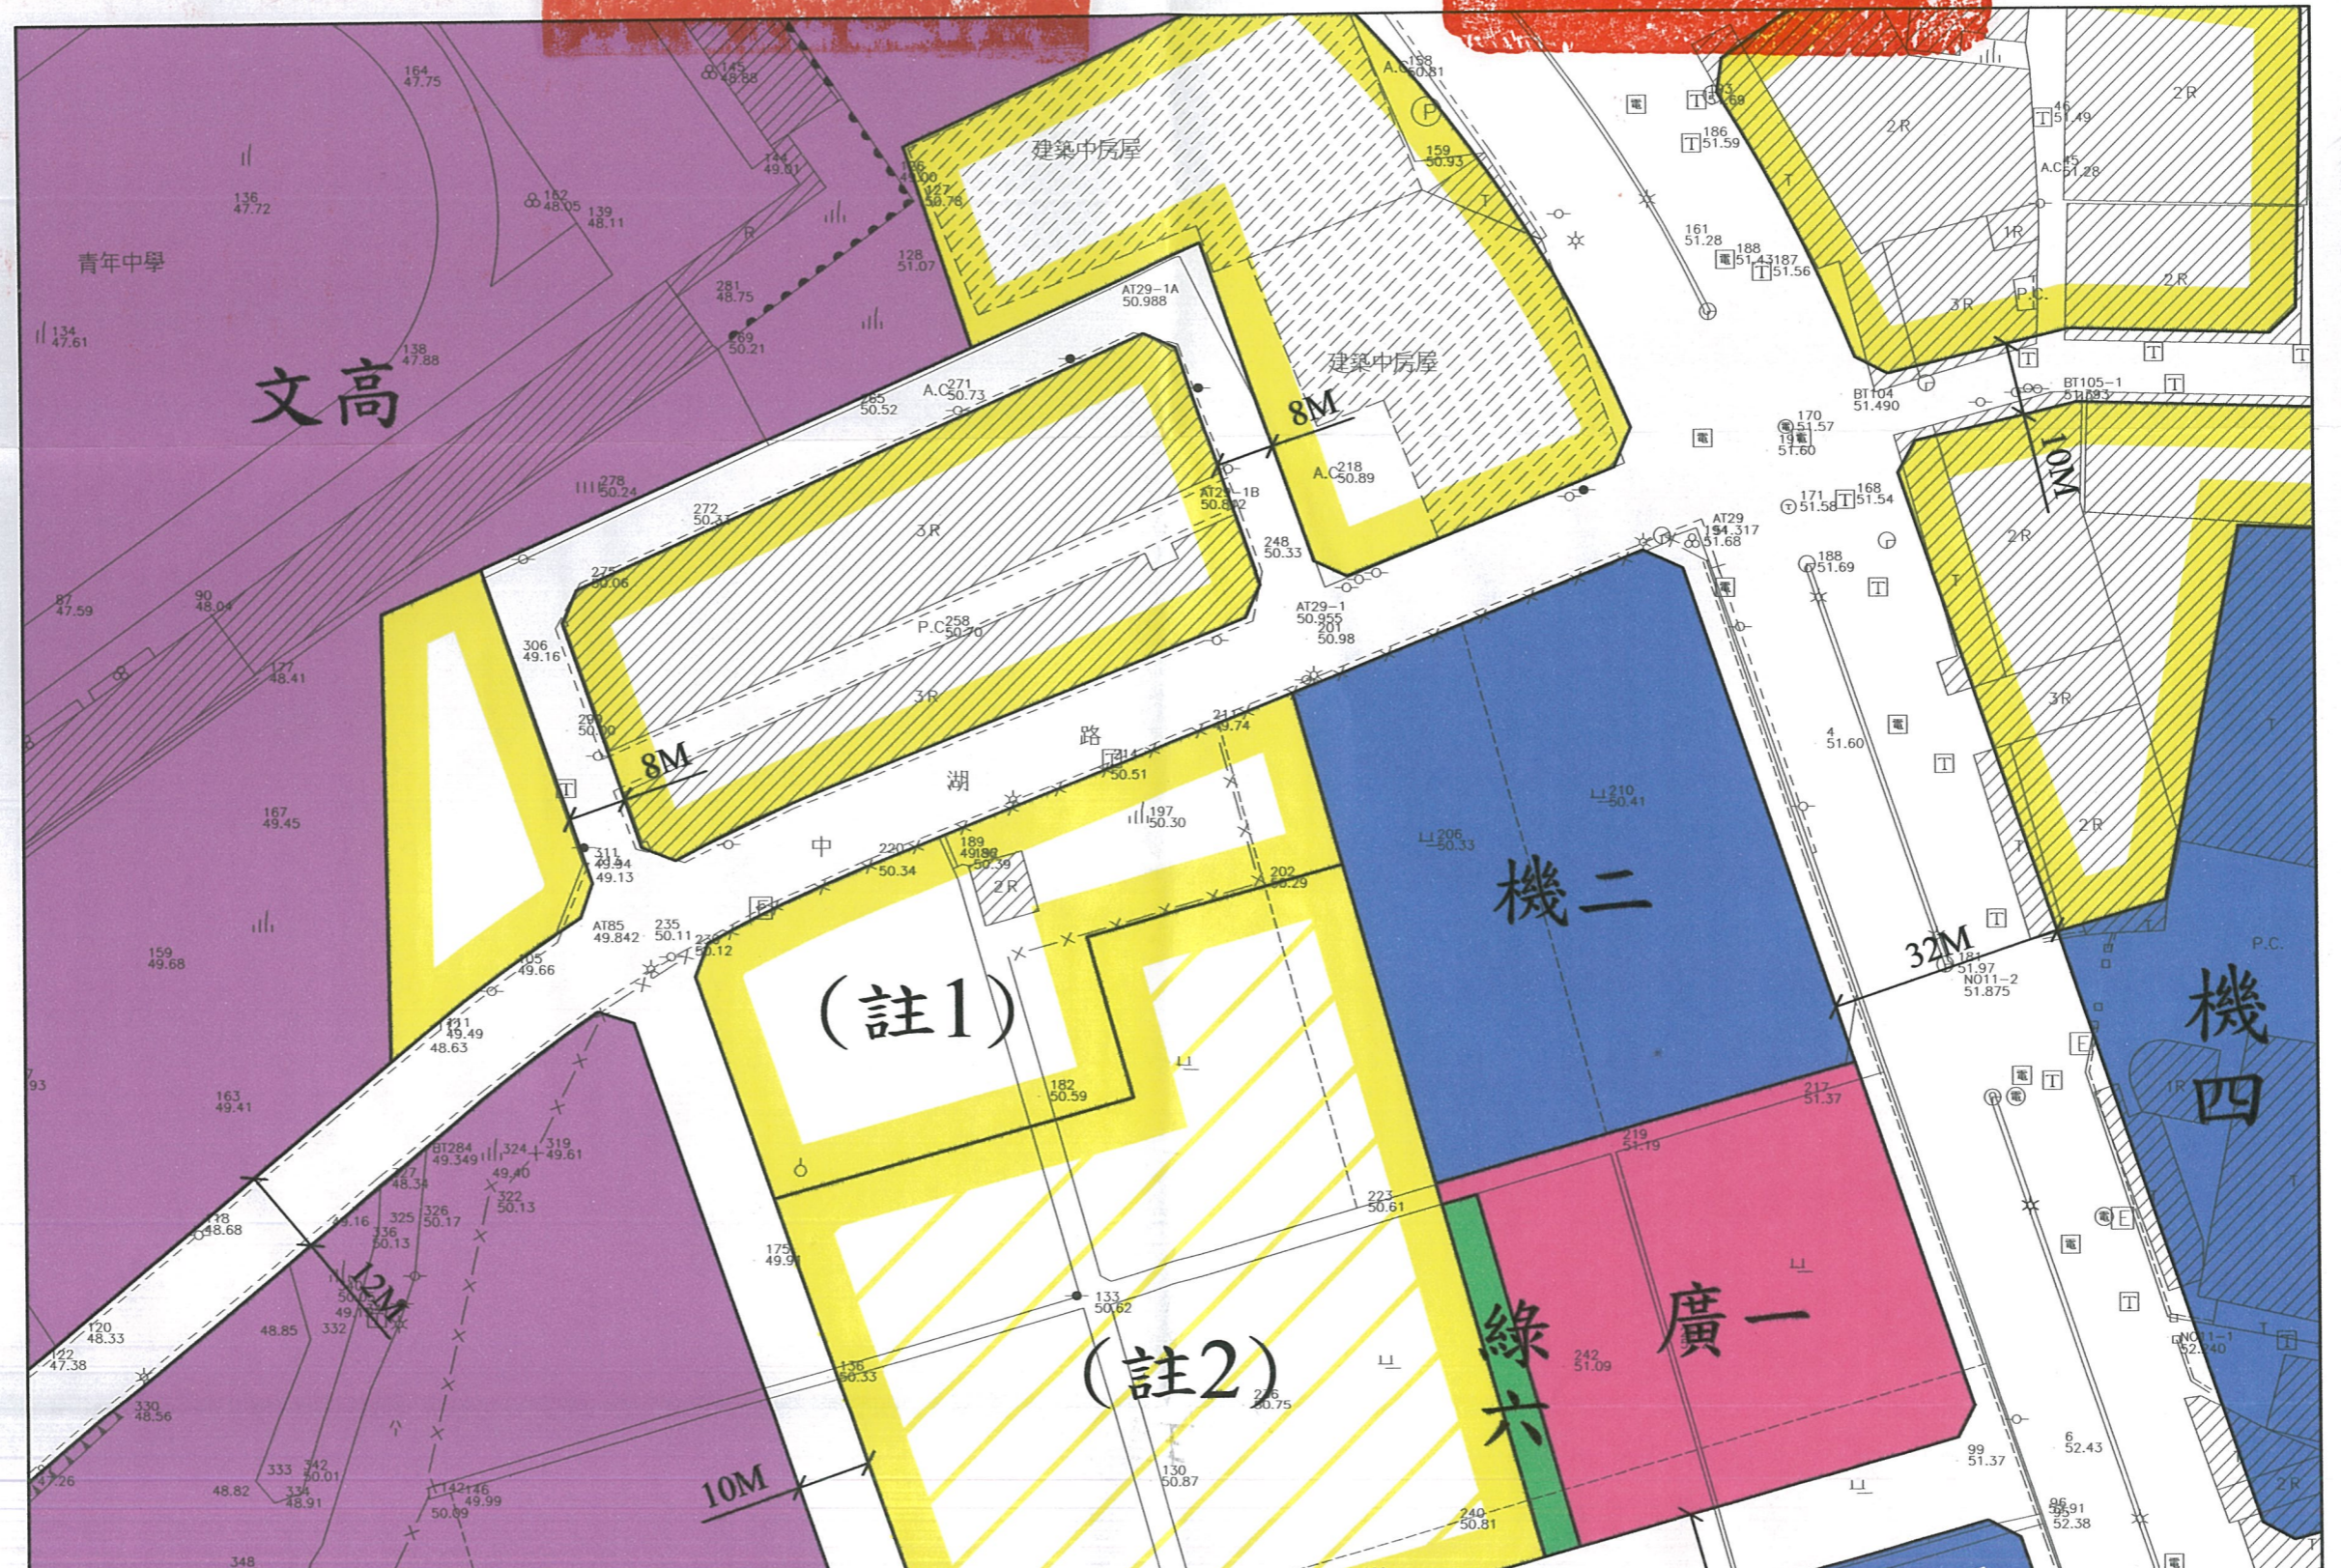

變更大里(草湖地區)都市計畫 (解除住宅區「註2」規定)圖

用印日期 104.02.06

計畫圖例

- | | | | |
|---|---------|---|------|
|  | 住宅區 |  | 綠地用地 |
|  | 軟體產業專用區 |  | 公園用地 |
|  | 機關用地 |  | 廣場用地 |
|  | 學校用地 | | |

變更圖例

- | | |
|---|---------------|
|  | 變更住宅區(註2)為住宅區 |
|---|---------------|

註1：供安置九二一震災受災戶使用。

註2：係指供安置九二一震災受災戶使用及與受災社區辦理用地交換。