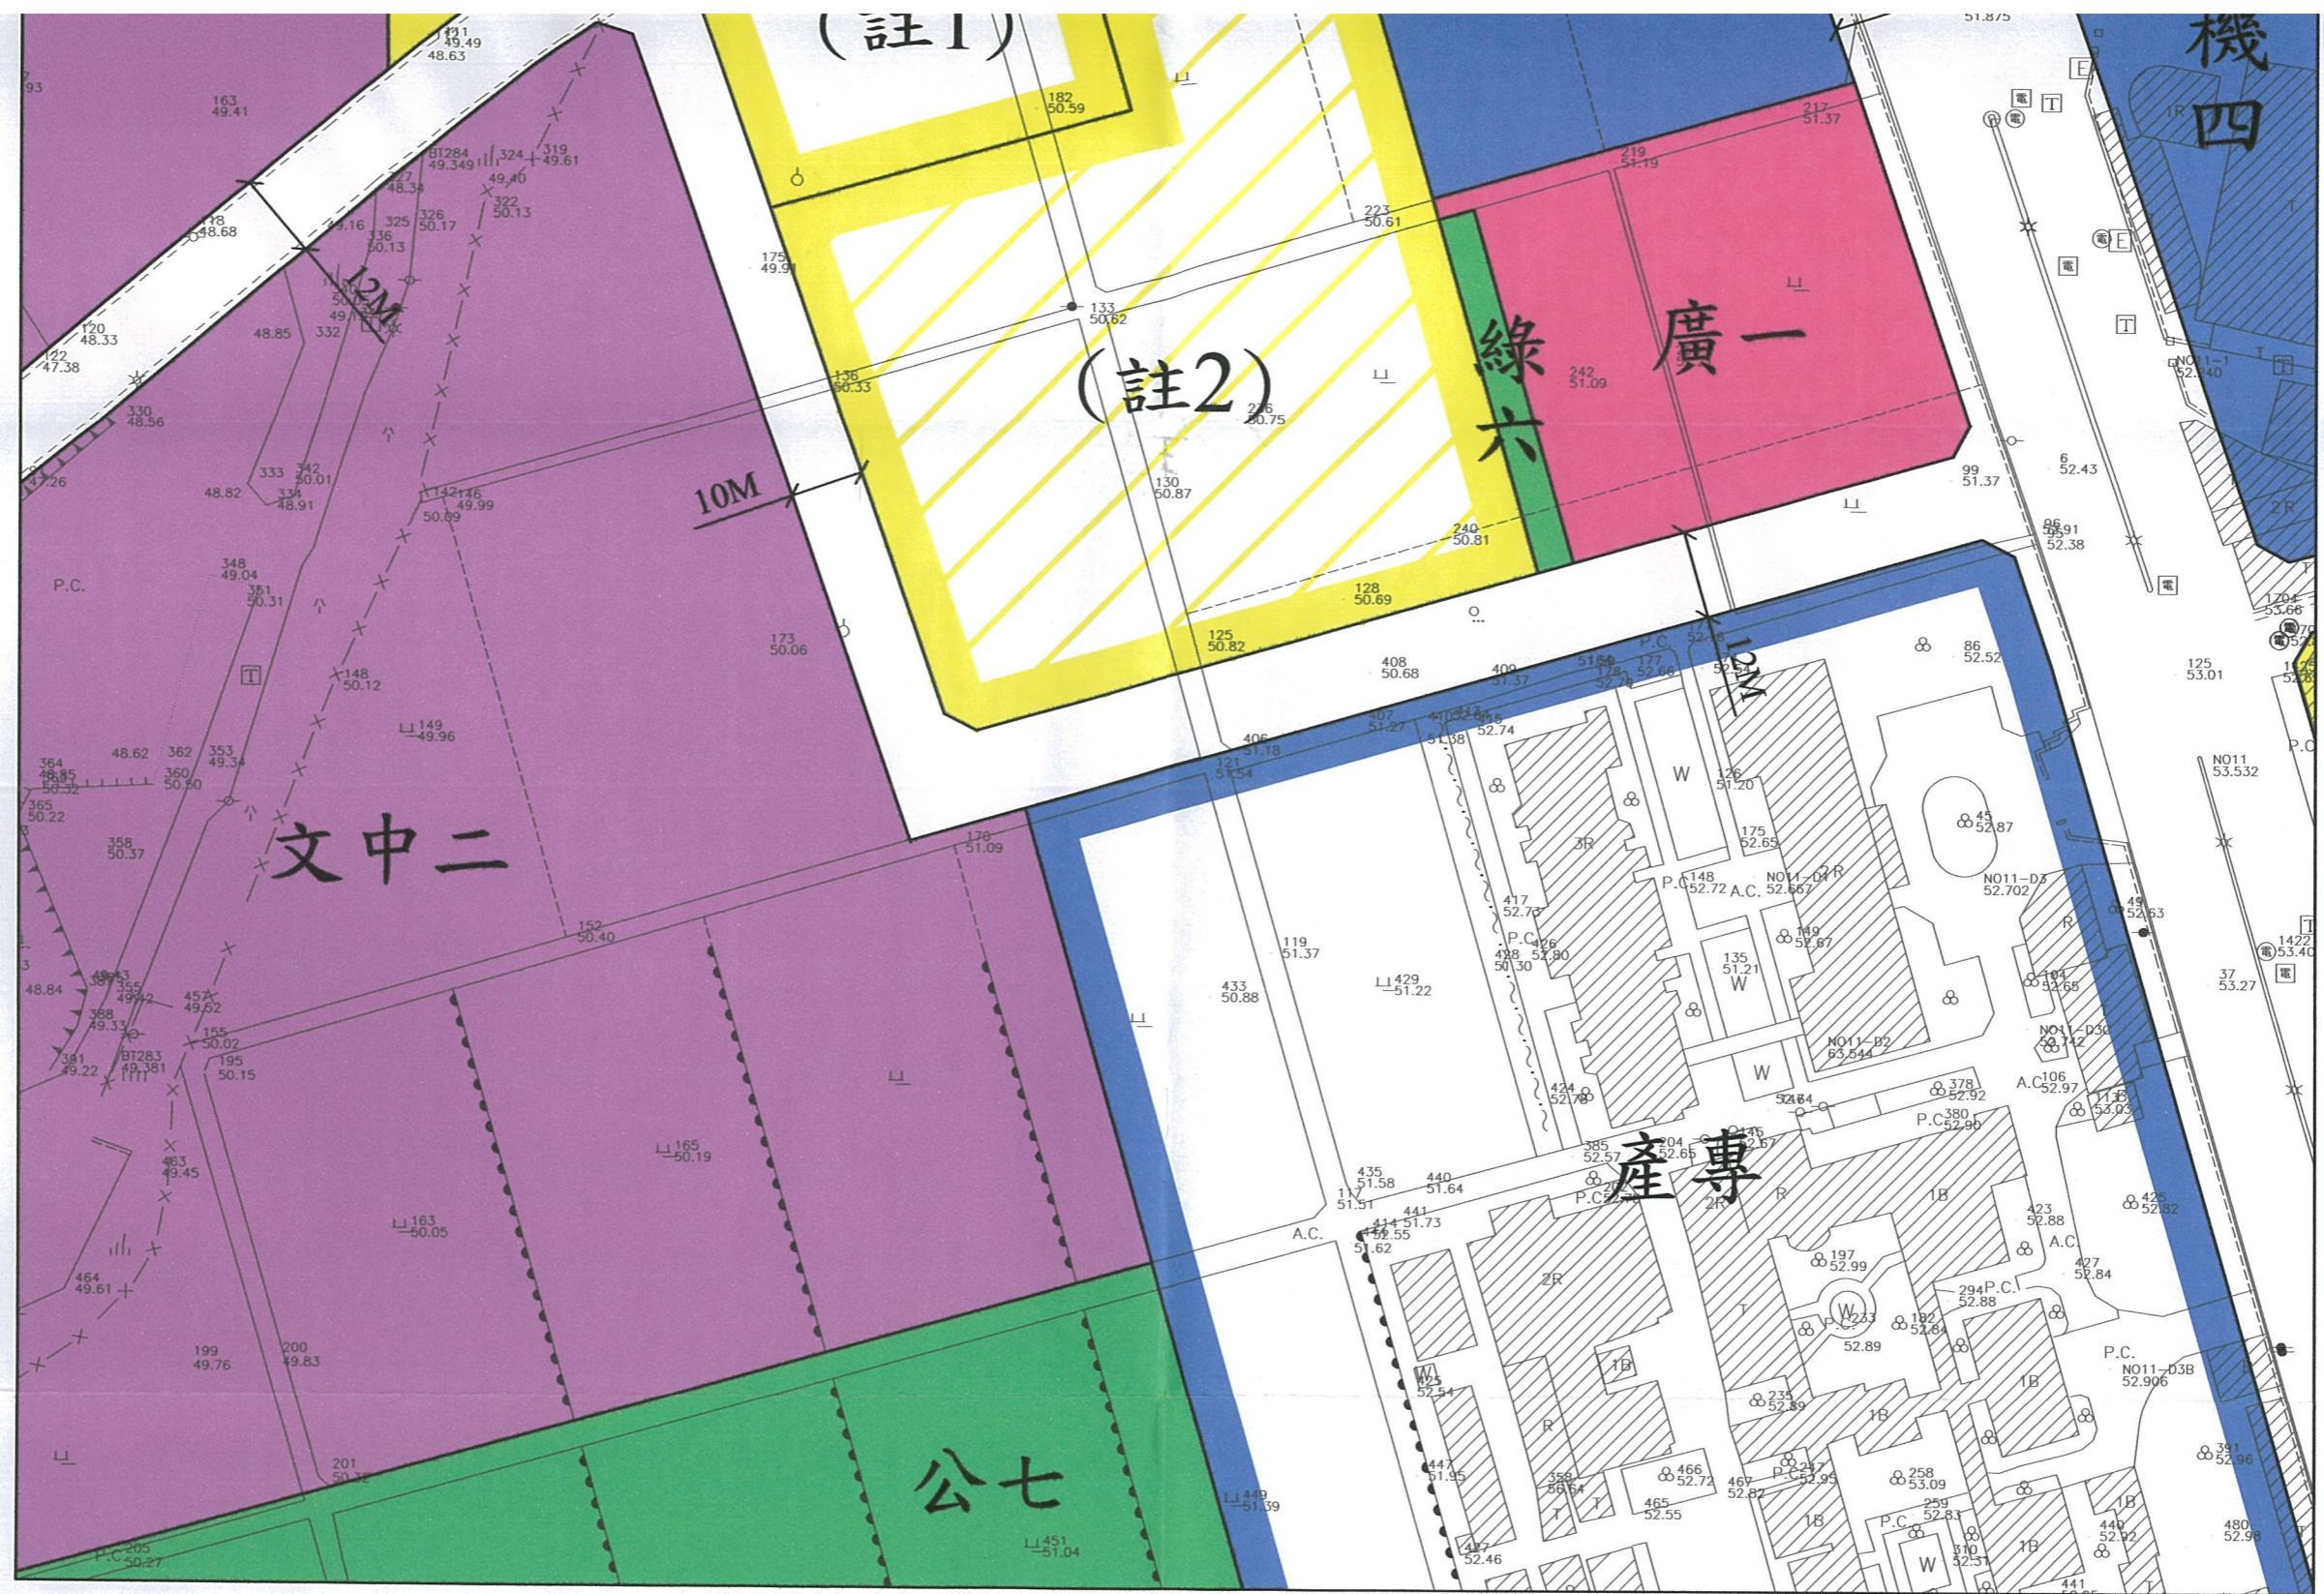

變更大里(草湖地區)都市計畫 (解除住宅區「註2」規定)圖

用印日期 104.02.06

計畫圖例

- | | | | |
|---|---------|---|------|
|  | 住宅區 |  | 綠地用地 |
|  | 軟體產業專用區 |  | 公園用地 |
|  | 機關用地 |  | 廣場用地 |
|  | 學校用地 | | |

變更圖例

- | | |
|---|---------------|
|  | 變更住宅區(註2)為住宅區 |
|---|---------------|

註1：供安置九二一震災受災戶使用。

註2：係指供安置九二一震災受災戶使用及與受災社區辦理用地交換。