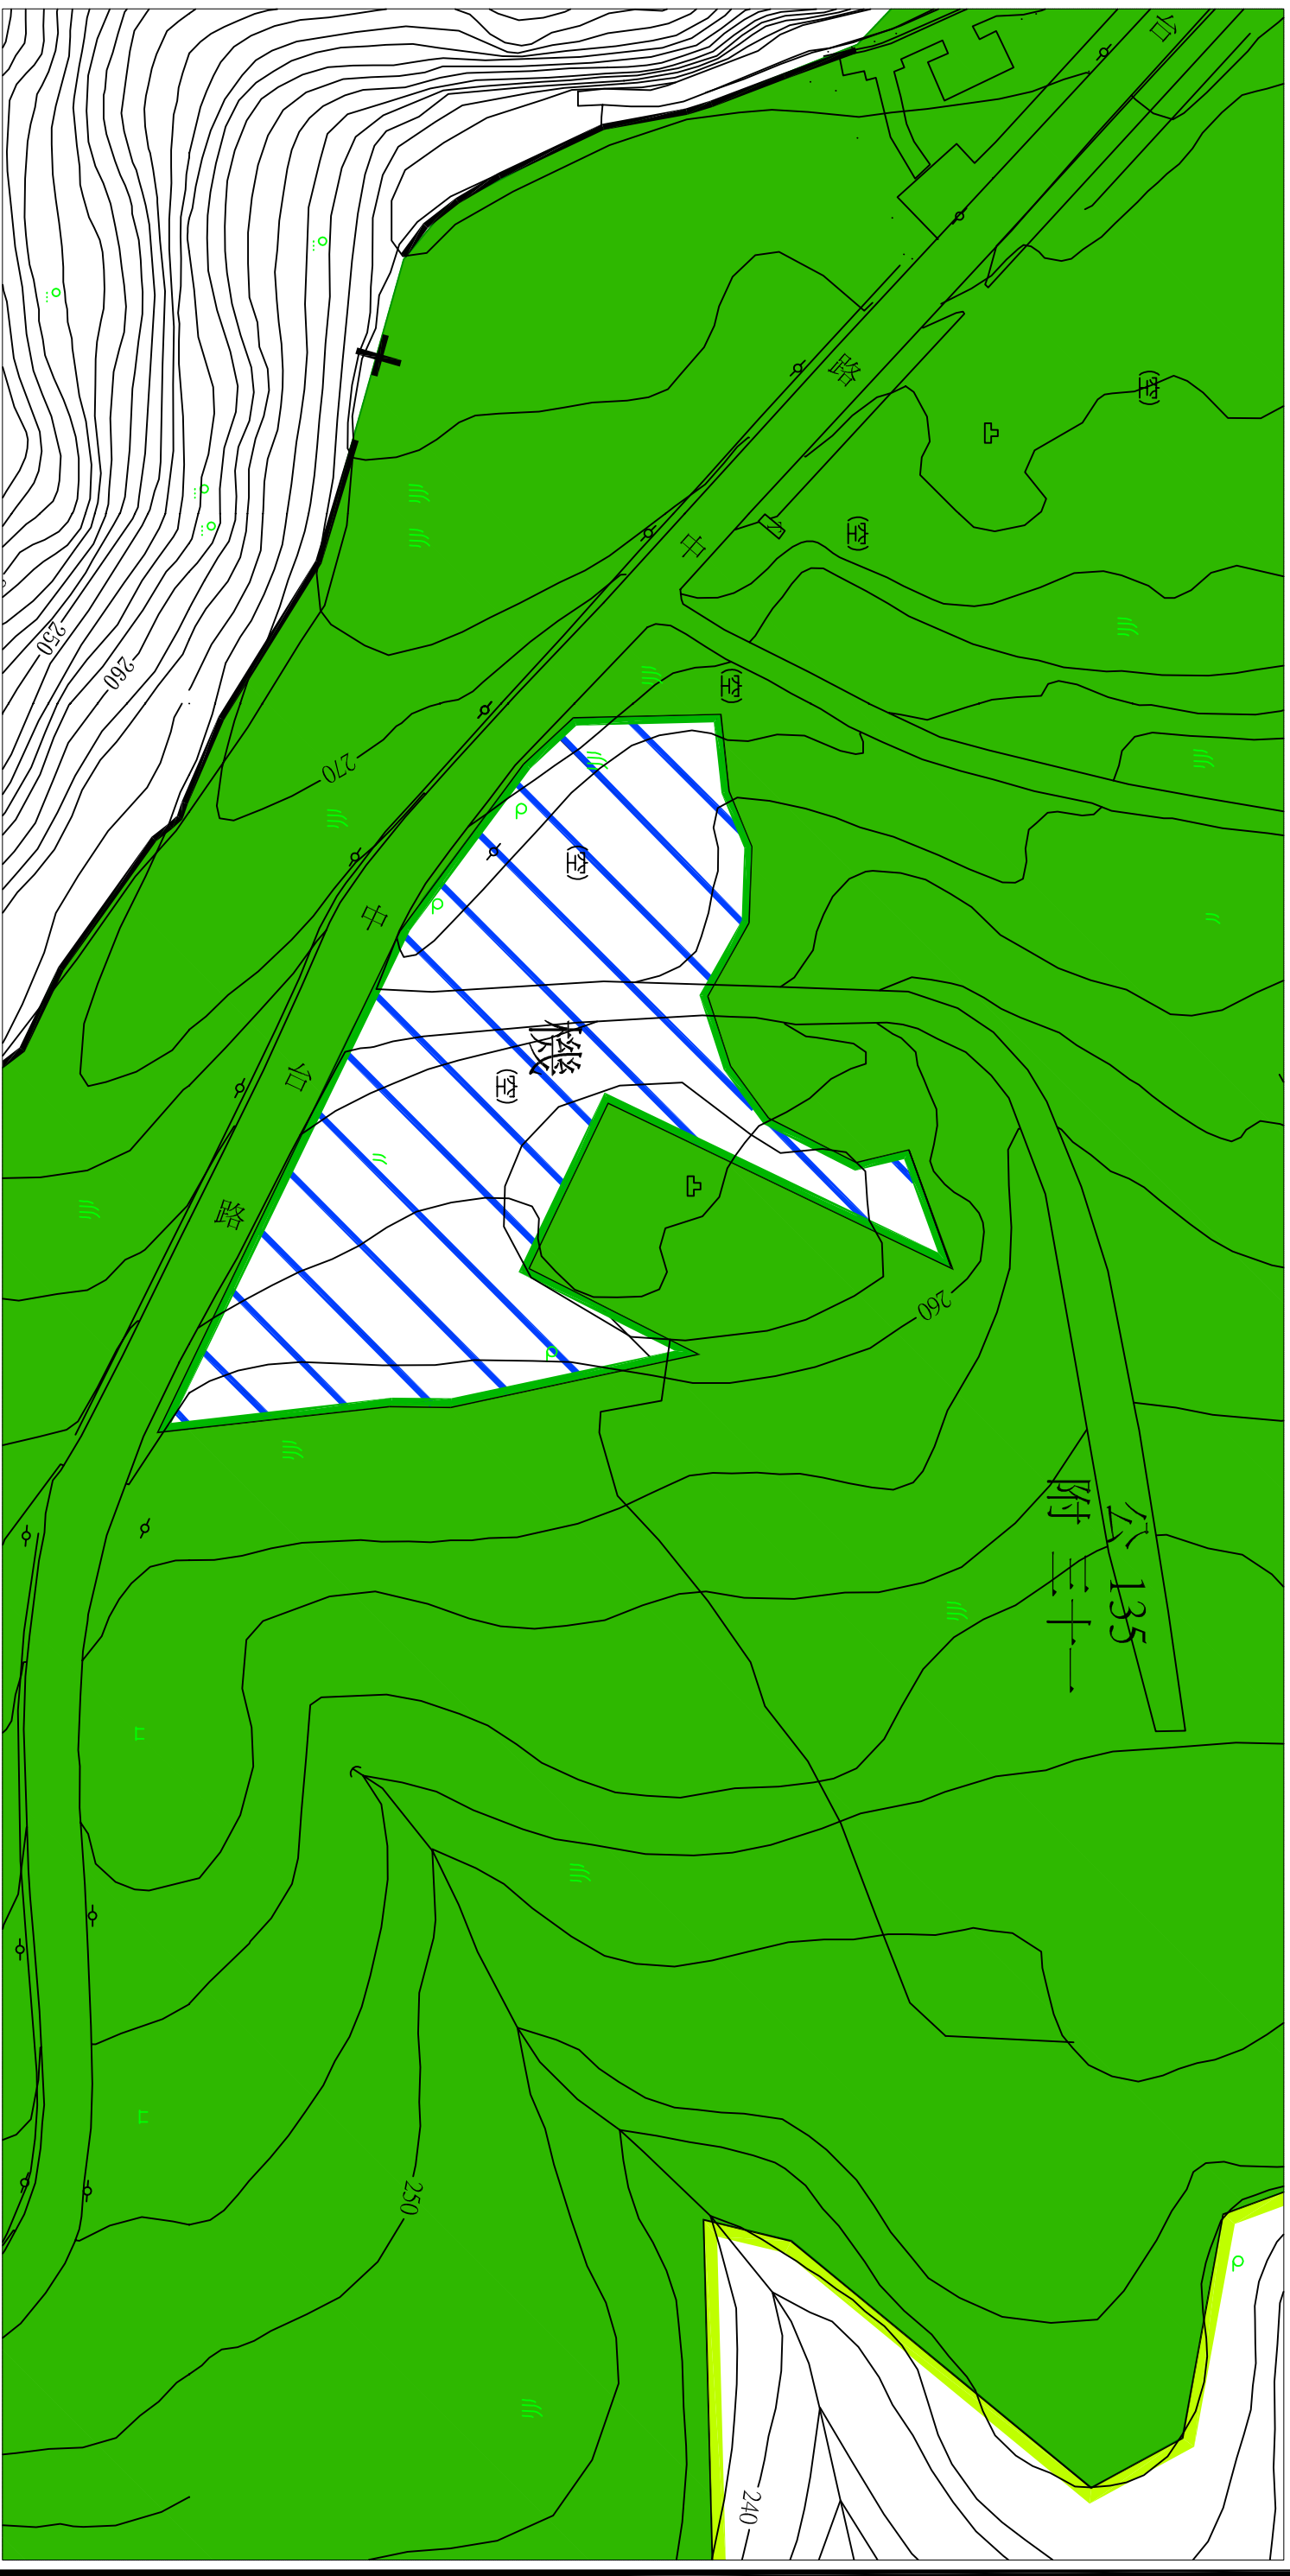

# 變更臺中市都市計畫主要計畫(部份公園用地為機關用地)(配合水災災害防救策進計畫—建置區域降雨雷達設施)圖

圖例

公園用地

農業區

主要計畫範圍

變更圖例

變更公園用地為機關用地

註：1. 本計畫未指明變更部分以現行計畫為準

北

比例尺：千分之一