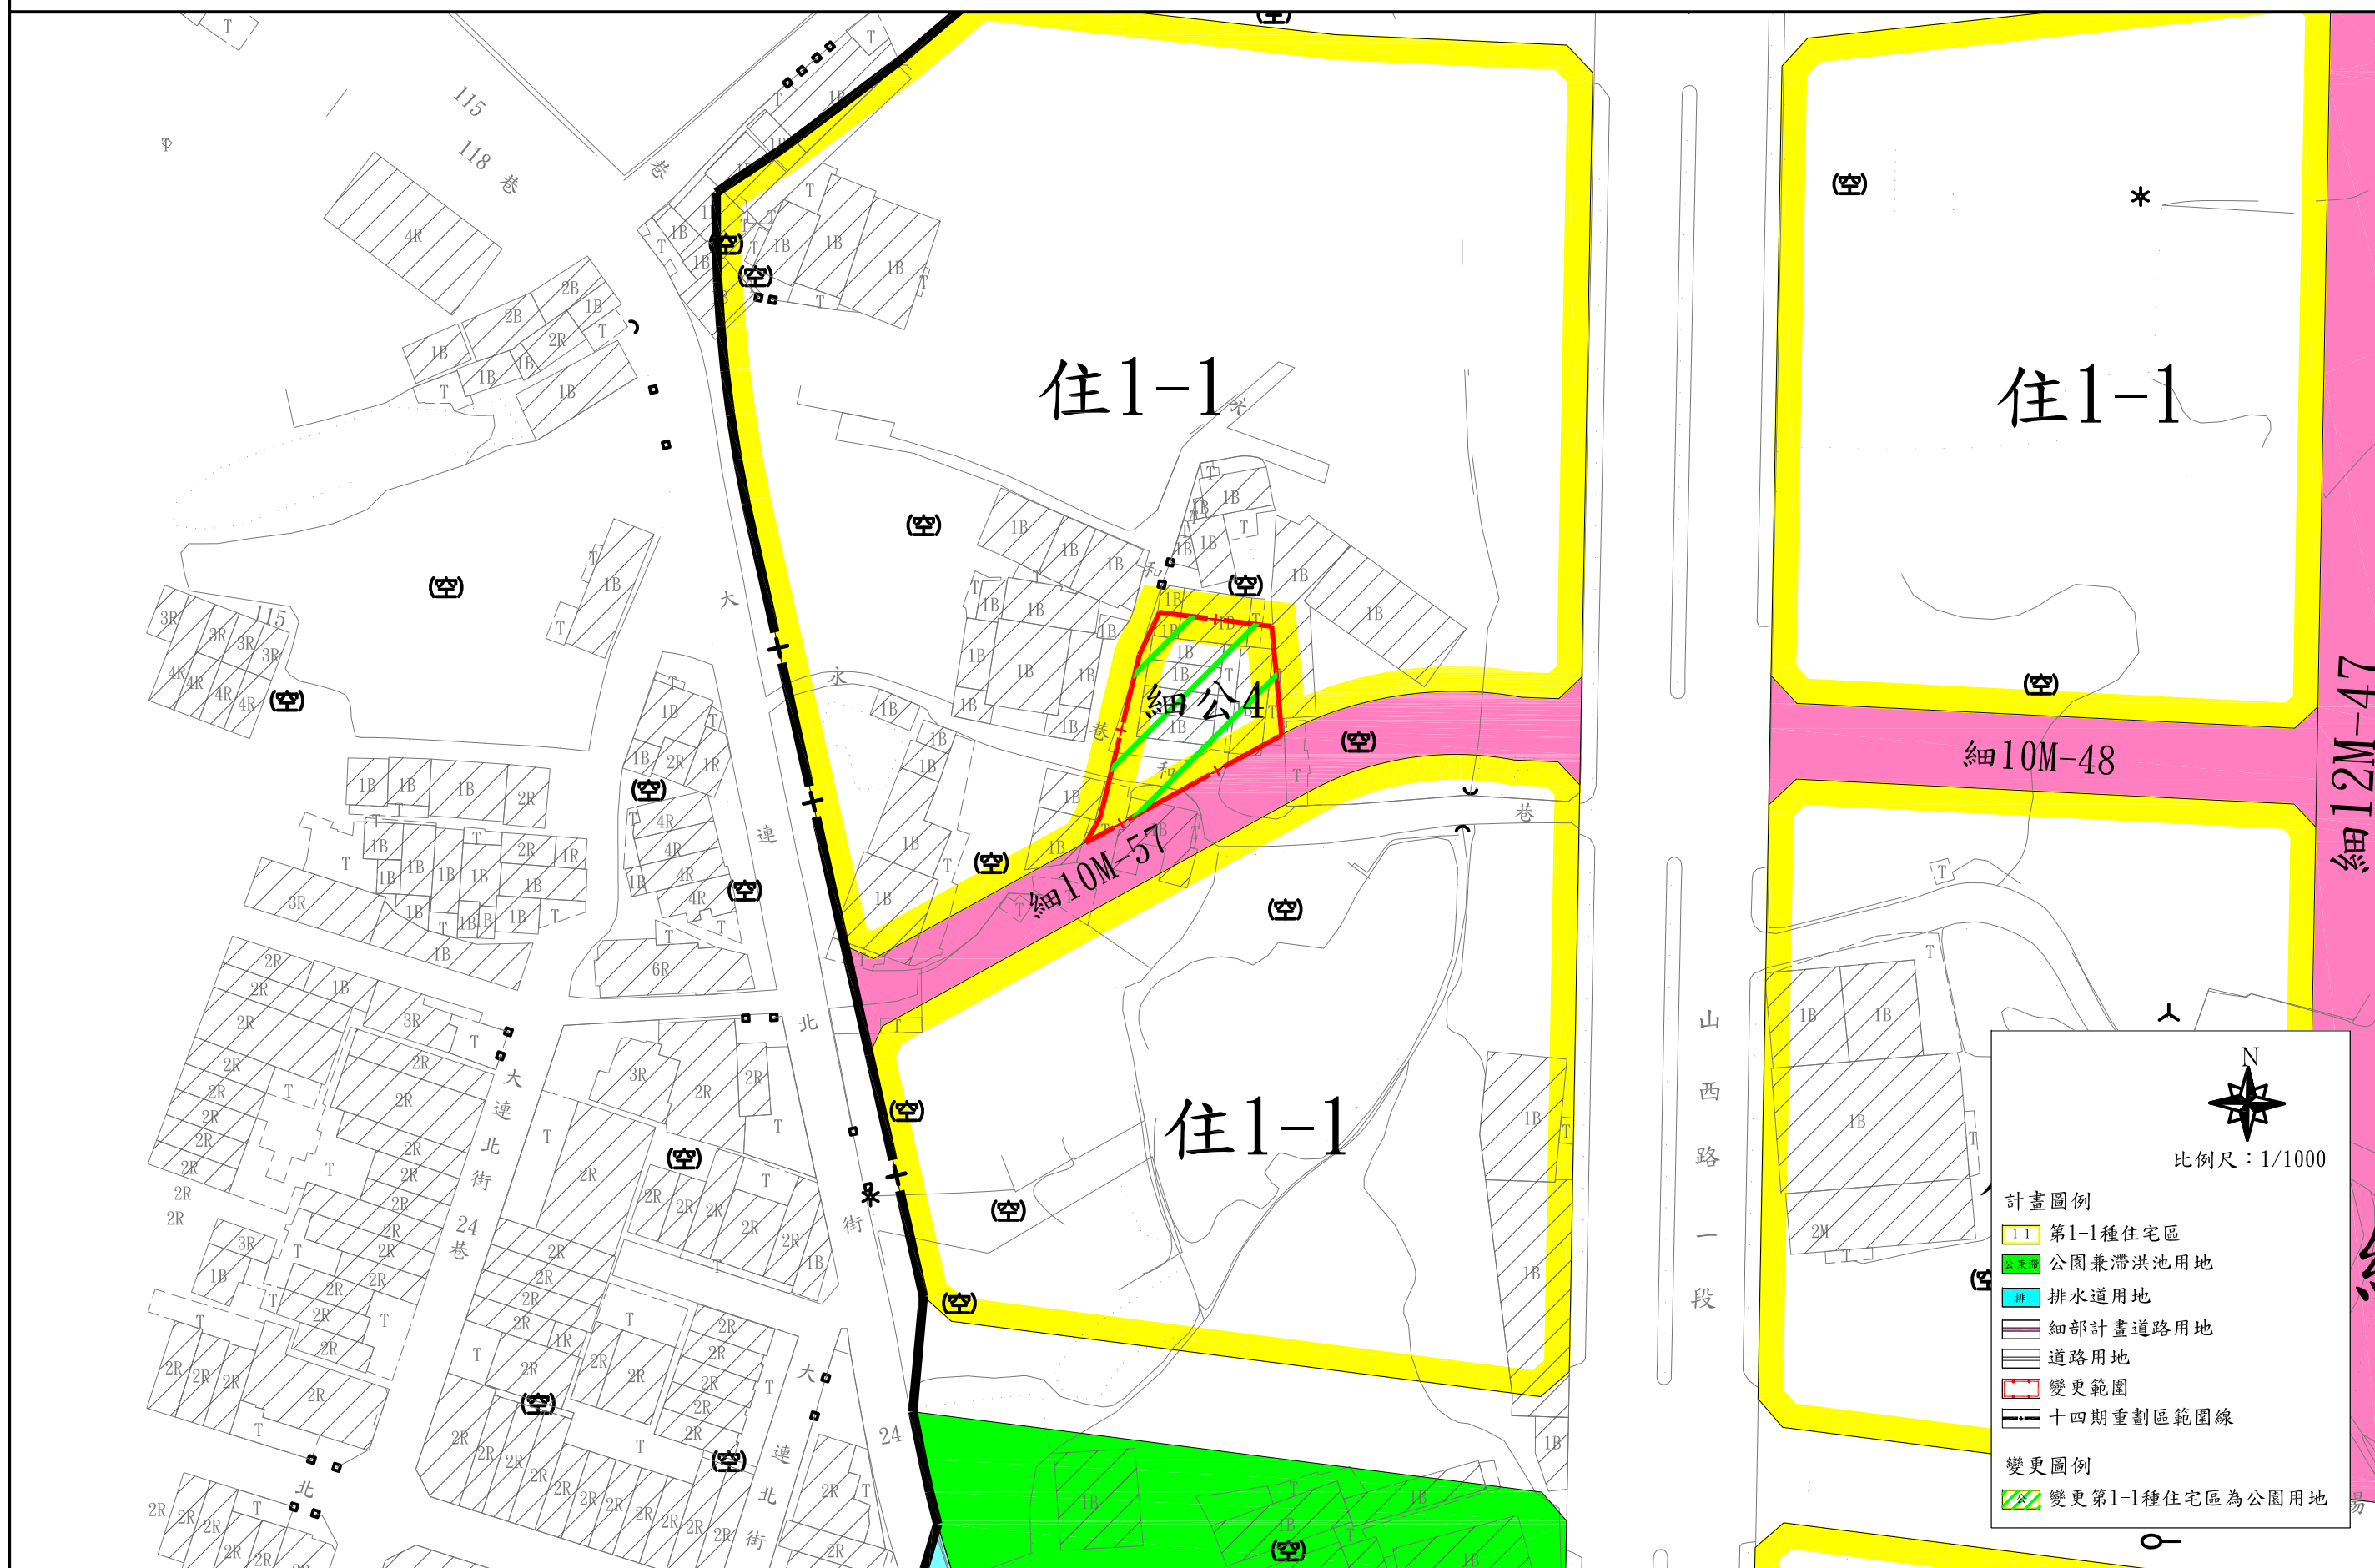

變更臺中市都市計畫(整體開發地區單元九、十、十一)細部計畫(配合水湳菸樓歷史建築保存)計畫圖

臺中市政府

比例尺：1/1000

中華民國105年6月

變更臺中市都市計畫(整體開發地區單元九、十、十一)細部計畫(配合水湳菸樓歷史建築保存)變更位置示意圖

變一案 (第1-1種住宅區變更為公園用地)

變二案 (園道用地變更為第1-1種住宅區)

變更臺中市都市計畫(整體開發地區單元九、十、十一)細部計畫(配合水滸菸樓歷史建築保存)變更位置示意圖

0 100 200 400

單位：公尺

變更臺中市都市計畫(整體開發地區單元九、十、十一)細部計畫(配合水湳菸樓歷史建築保存)計畫圖-變一(住1-1)

變更臺中市都市計畫(整體開發地區單元九、十、十一)細部計畫(配合水湳菸樓歷史建築保存)計畫圖-變二(細園道)

比例尺：1/1000

計畫圖例

- 第1-1種住宅區
- 細部計畫園道用地
- 細部計畫道路用地
- 道路用地
- 變更範圍
- 十四期重劃區範圍線

變更圖例

- 變更園道用地為第1-1種住宅區