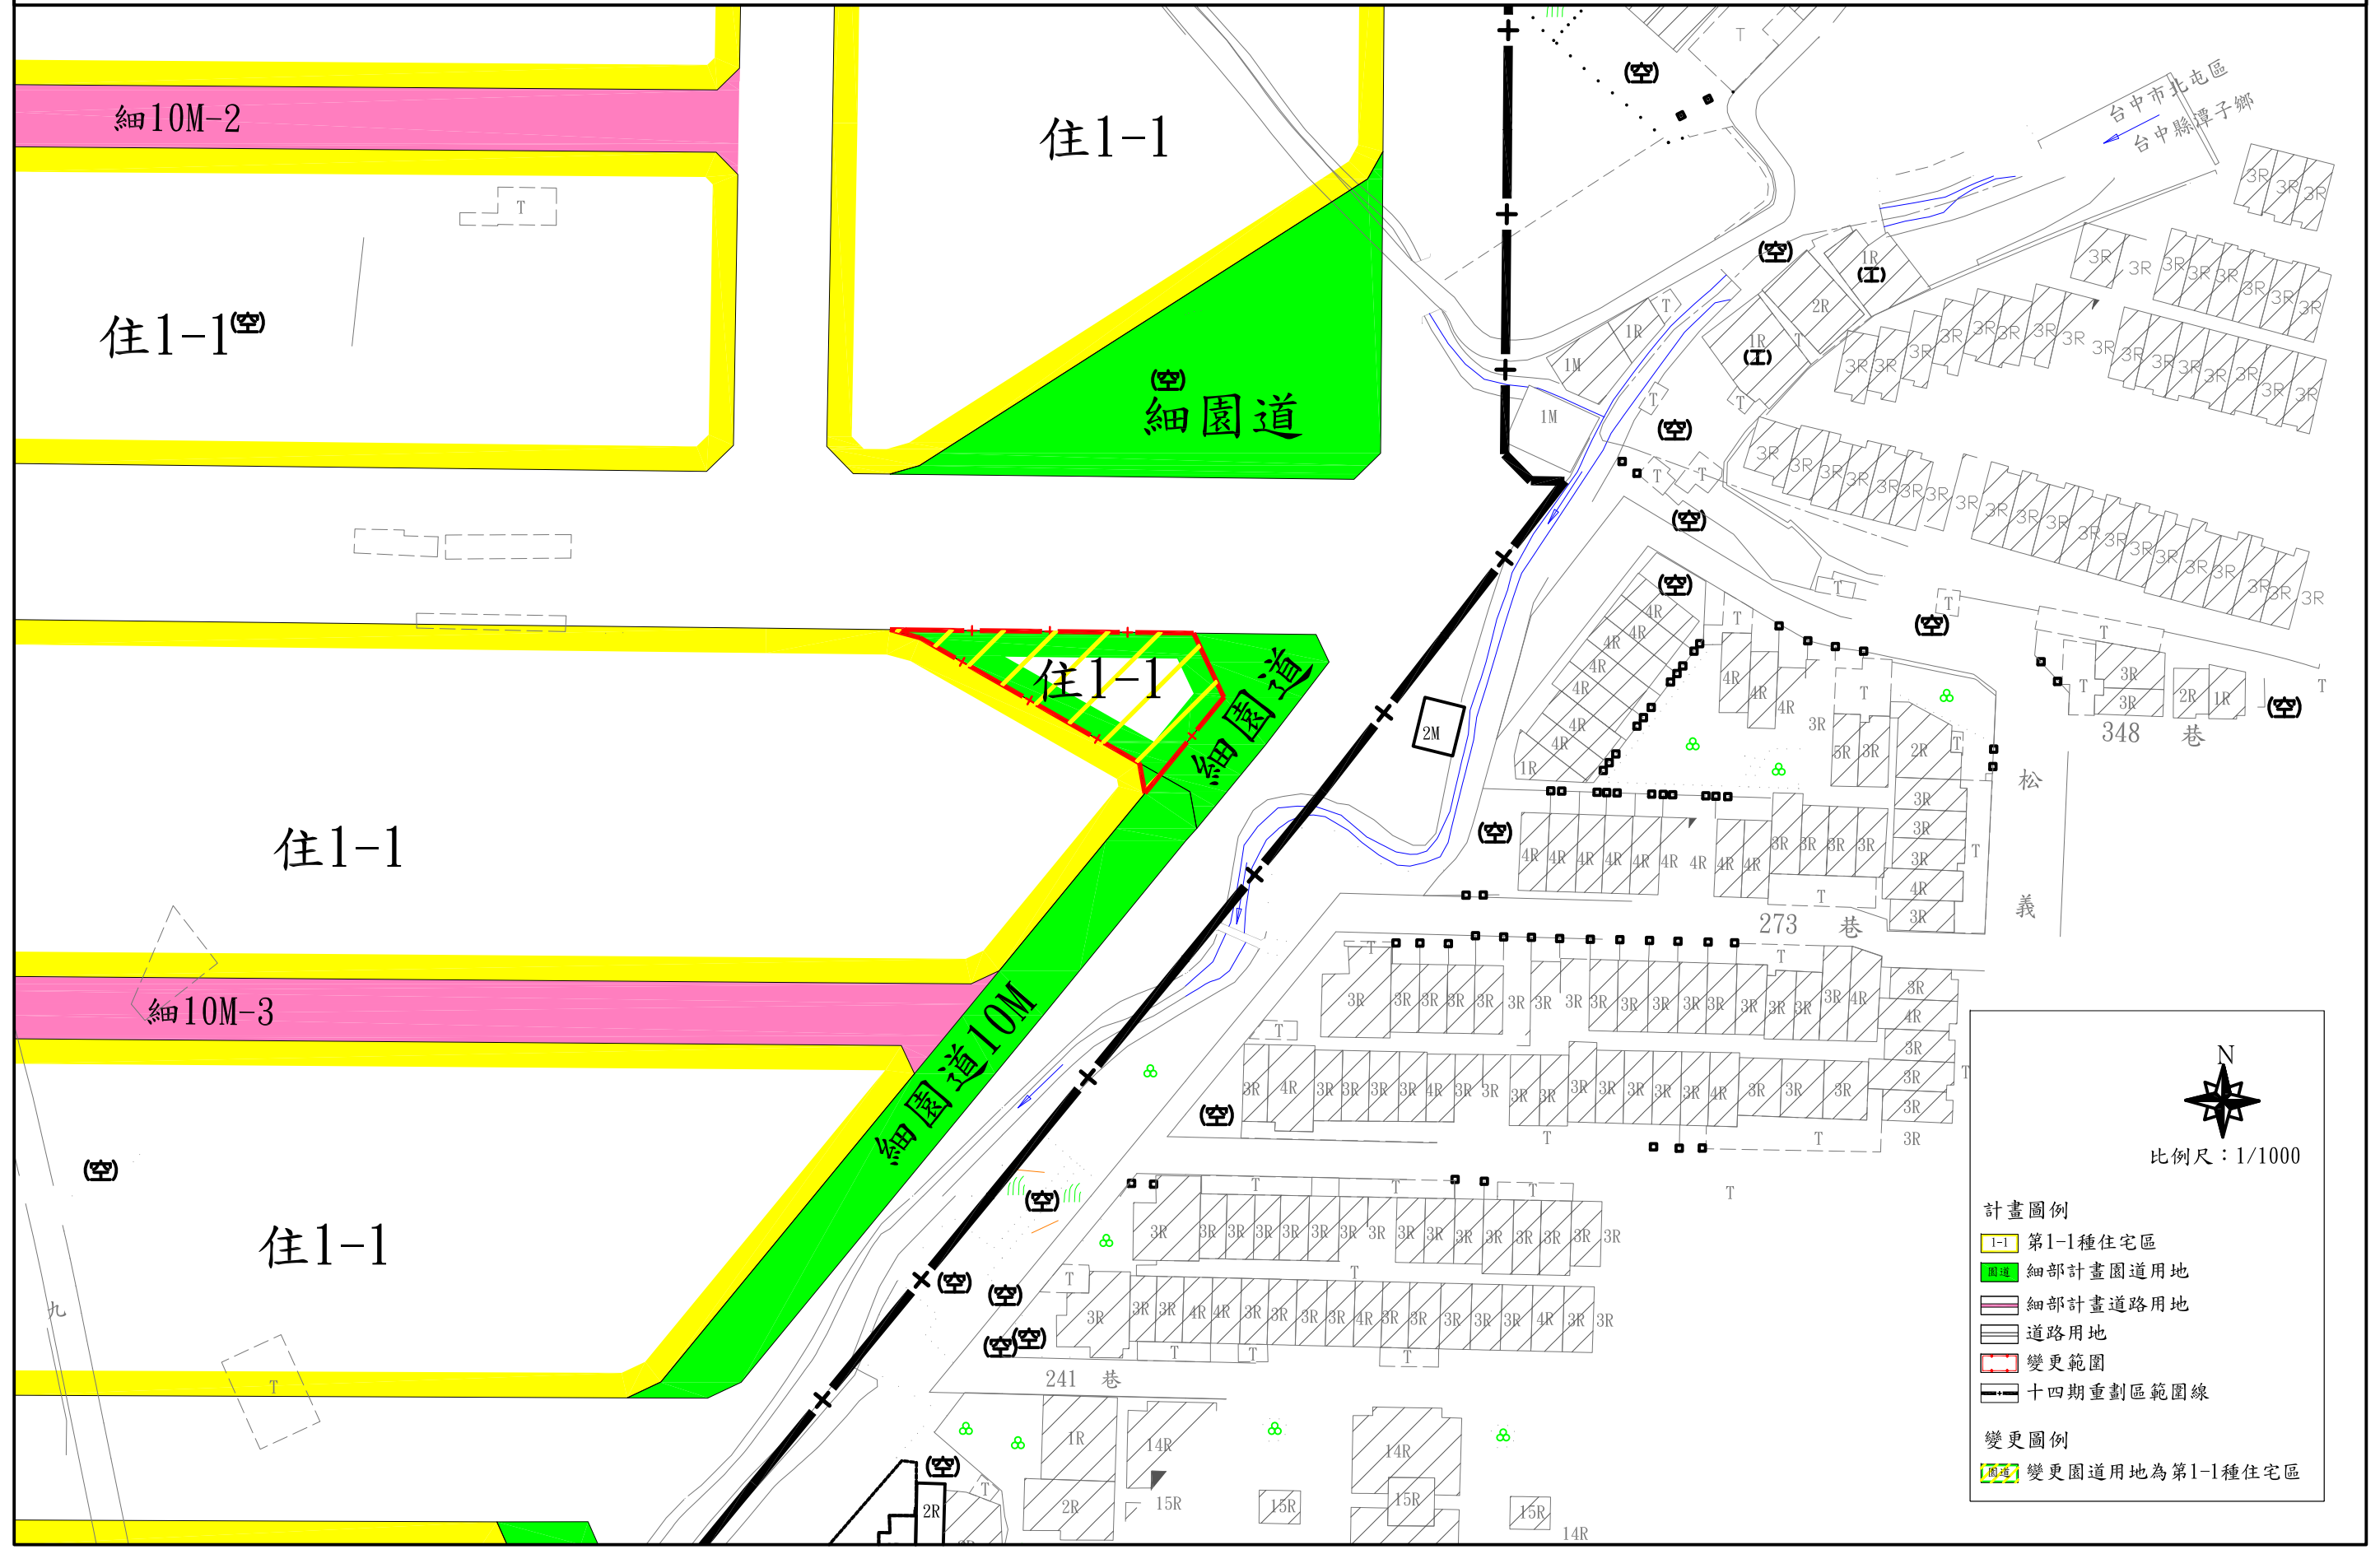

變更臺中市都市計畫(整體開發地區單元九、十、十一)細部計畫(配合水湳菸樓歷史建築保存)計畫圖

臺中市政府

比例尺：1/1000

中華民國105年6月

變更臺中市都市計畫(整體開發地區單元九、十、十一)細部計畫(配合水湳菸樓歷史建築保存)變更位置示意圖

變一案 (第1-1種住宅區變更為公園用地)

變二案 (園道用地變更為第1-1種住宅區)

變更臺中市都市計畫(整體開發地區單元九、十、十一)細部計畫(配合水滸菸樓歷史建築保存)變更位置示意圖

0 100 200 400

單位：公尺

變更臺中市都市計畫(整體開發地區單元九、十、十一)細部計畫(配合水湳菸樓歷史建築保存)計畫圖-變一(住1-1)

變更臺中市都市計畫(整體開發地區單元九、十、十一)細部計畫(配合水湳菸樓歷史建築保存)計畫圖-變二(細園道)

比例尺：1/1000

計畫圖例

- 第1-1種住宅區
- 細部計畫園道用地
- 細部計畫道路用地
- 道路用地
- 變更範圍
- 十四期重劃區範圍線

變更圖例