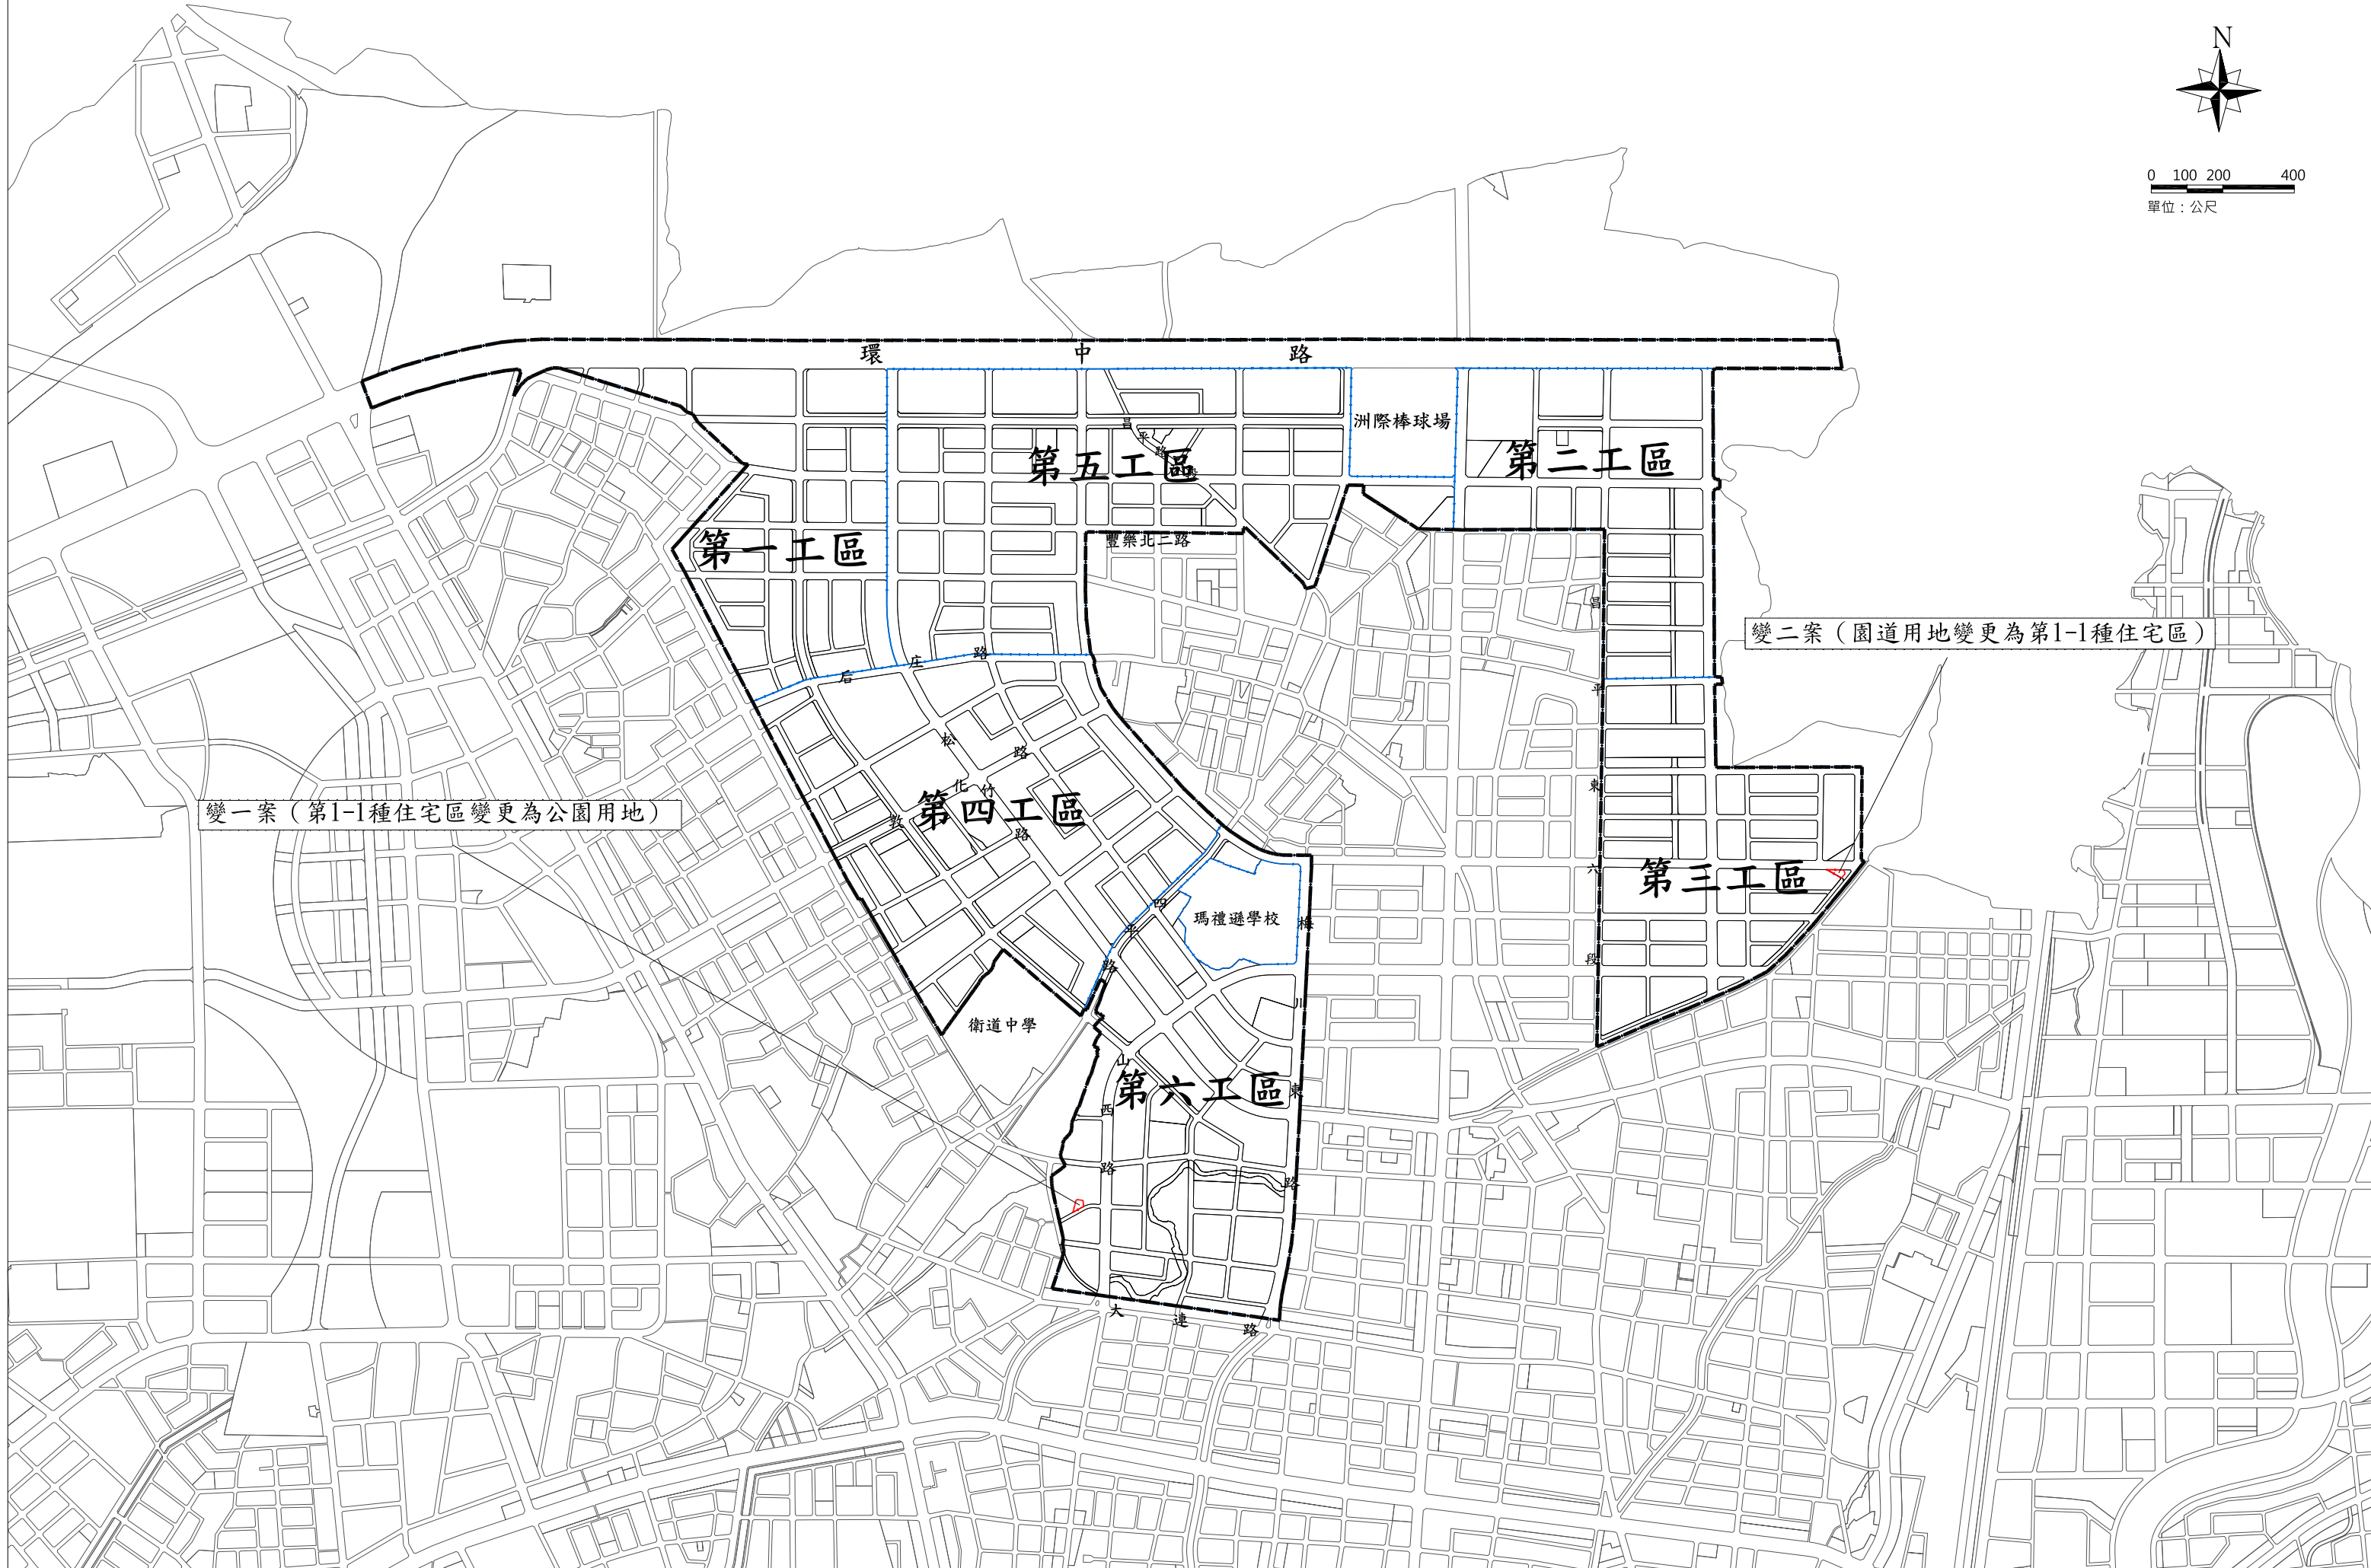

變更臺中市都市計畫(整體開發地區單元九、十、十一)細部計畫(配合水湳菸樓歷史建築保存)計畫圖

臺中市政府

比例尺：1/1000

中華民國105年6月

變更臺中市都市計畫(整體開發地區單元九、十、十一)細部計畫(配合水湳菸樓歷史建築保存)變更位置示意圖

變一案 (第1-1種住宅區變更為公園用地)

變二案 (園道用地變更為第1-1種住宅區)

變更臺中市都市計畫(整體開發地區單元九、十、十一)細部計畫(配合水滸菸樓歷史建築保存)變更位置示意圖

0 100 200 400

單位：公尺

變更臺中市都市計畫(整體開發地區單元九、十、十一)細部計畫(配合水湳菸樓歷史建築保存)計畫圖-變一(住1-1)

變更臺中市都市計畫(整體開發地區單元九、十、十一)細部計畫(配合水湳菸樓歷史建築保存)計畫圖-變二(細園道)

比例尺：1/1000

計畫圖例

- 第1-1種住宅區
- 細部計畫園道用地
- 細部計畫道路用地
- 道路用地
- 變更範圍
- 十四期重劃區範圍線

變更圖例

- 變更園道用地為第1-1種住宅區