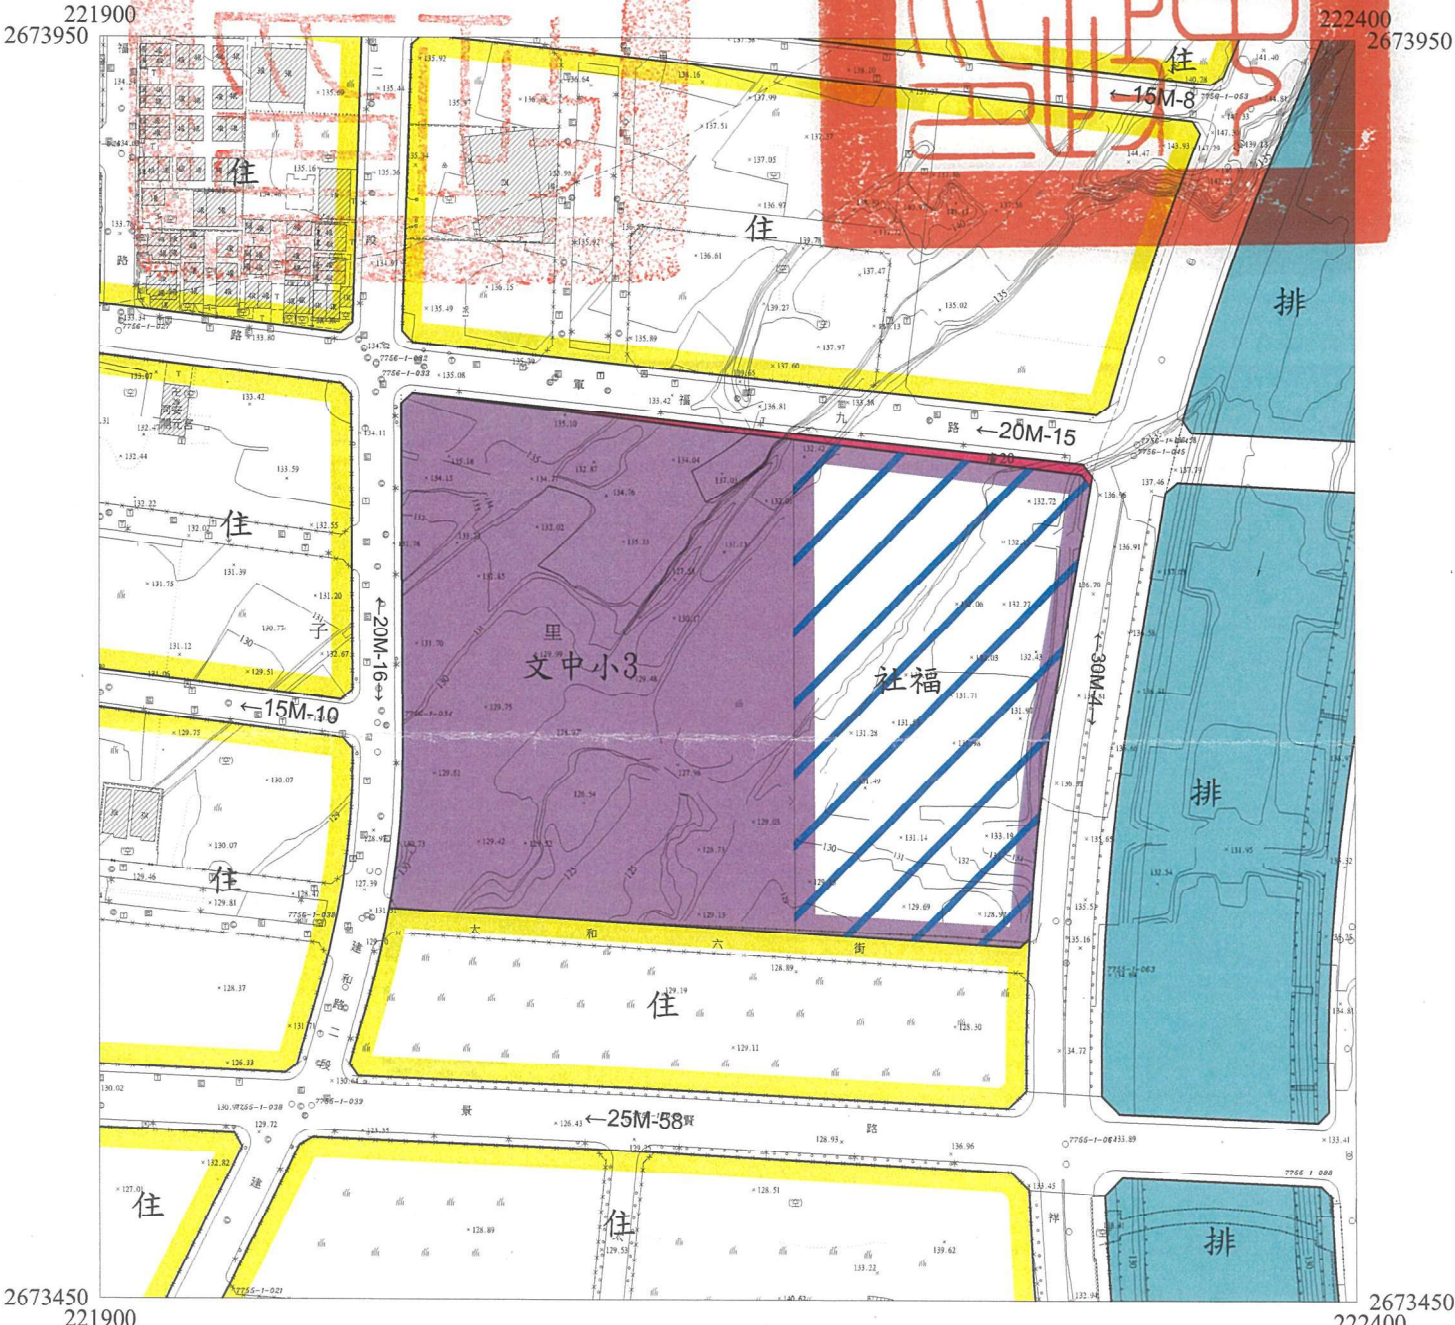

核定版

變更臺中市都市計畫主要計畫 (部分文中小用地(文中小3)為社會福利 設施用地)(配合社會住宅興辦計畫)圖

圖例

- 住 住宅區
- 文中小 文中小用地
- 廣 廣場用地
- 排 排水道用地
- 道路用地

變更圖例

- 變更文中小用地為社會福利設施用地

比例尺:三千分之一

註: 凡未指明變更部分以原計畫為準 112.08.16