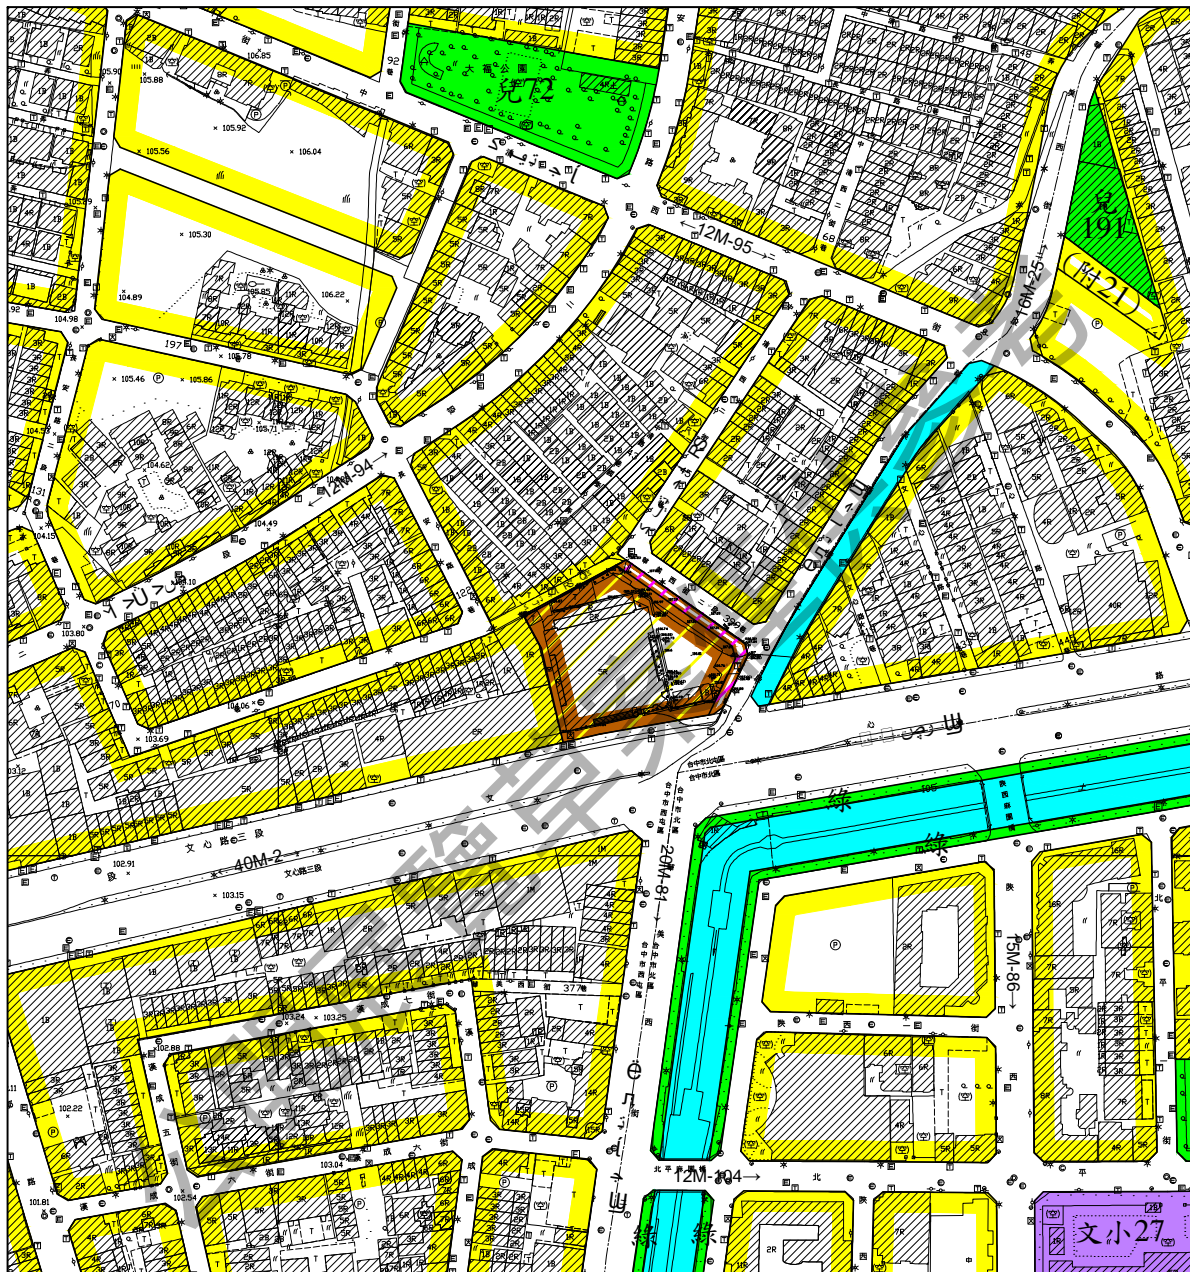

變更臺中市都市計畫主要計畫 (原台灣報業公司乙種工業區為住宅區及道路用地)圖

計畫圖例

- | | | |
|--|---|---|
|  住宅區 |  兒童遊樂場用地 |  排水道用地 |
|  學校用地 |  綠地用地 |  道路用地 |

變更圖例

- | |
|--|
|  變更乙種工業區為住宅區 |
|  變更乙種工業區為道路用地 |

比例尺：1/3000

註：其他未涉及變更部分，均以現行計畫為準。