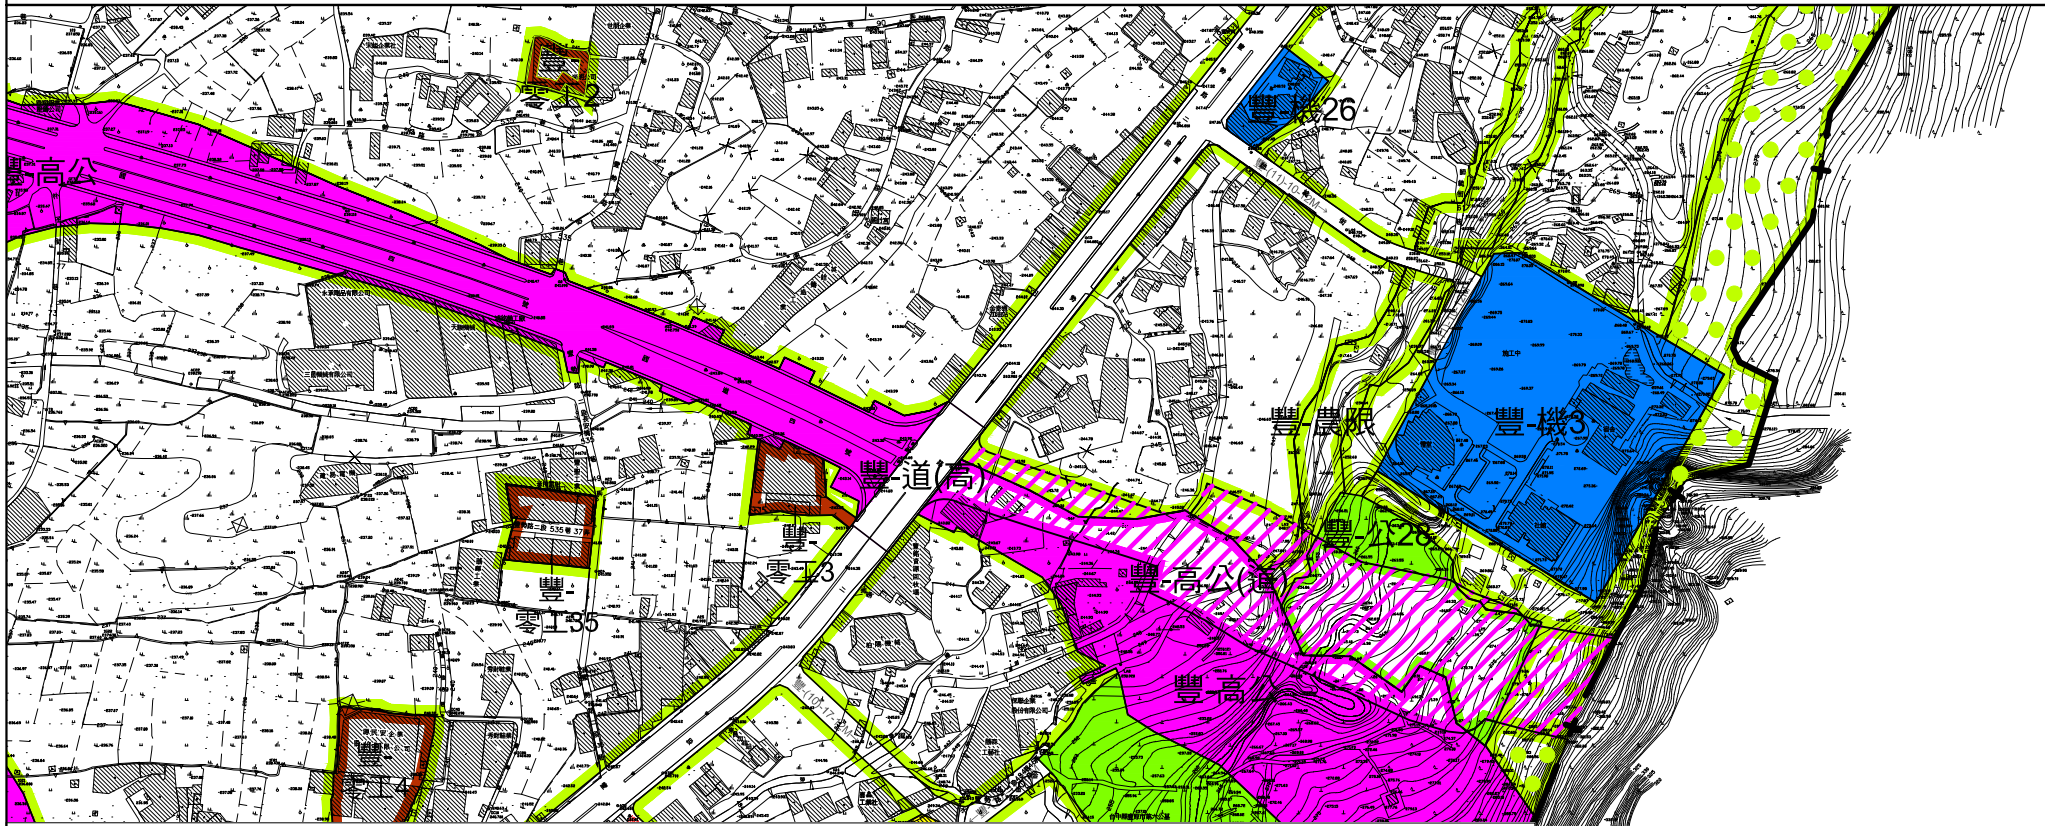

變更臺中市豐潭雅神地區都市計畫主要計畫（配合東勢-豐原生活圈快速道路工程）圖

（依內政部都市計畫委員會第1008次會議決議再行辦理公開展覽）

計畫圖例

- | | |
|----------|---------------|
| 住宅區 | 公園用地 |
| 零星工業區 | 高速公路用地 |
| 農業區 | 道路用地 |
| 斷層帶農業限建區 | 道路用地(供高速公路使用) |
| 保護區 | 主要計畫範圍 |
| 機關用地 | |

變更圖例

- | |
|-----------------------|
| 變更農業區為道路用地 |
| 變更斷層帶農業限建區為道路用地 |
| 變更保護區為道路用地 |
| 變更公園用地為道路用地 |
| 變更高速公路用地為高速公路用地兼供道路用地 |

比例尺：1/5000

註：凡本次未指明變更部分均應以原計畫為準。