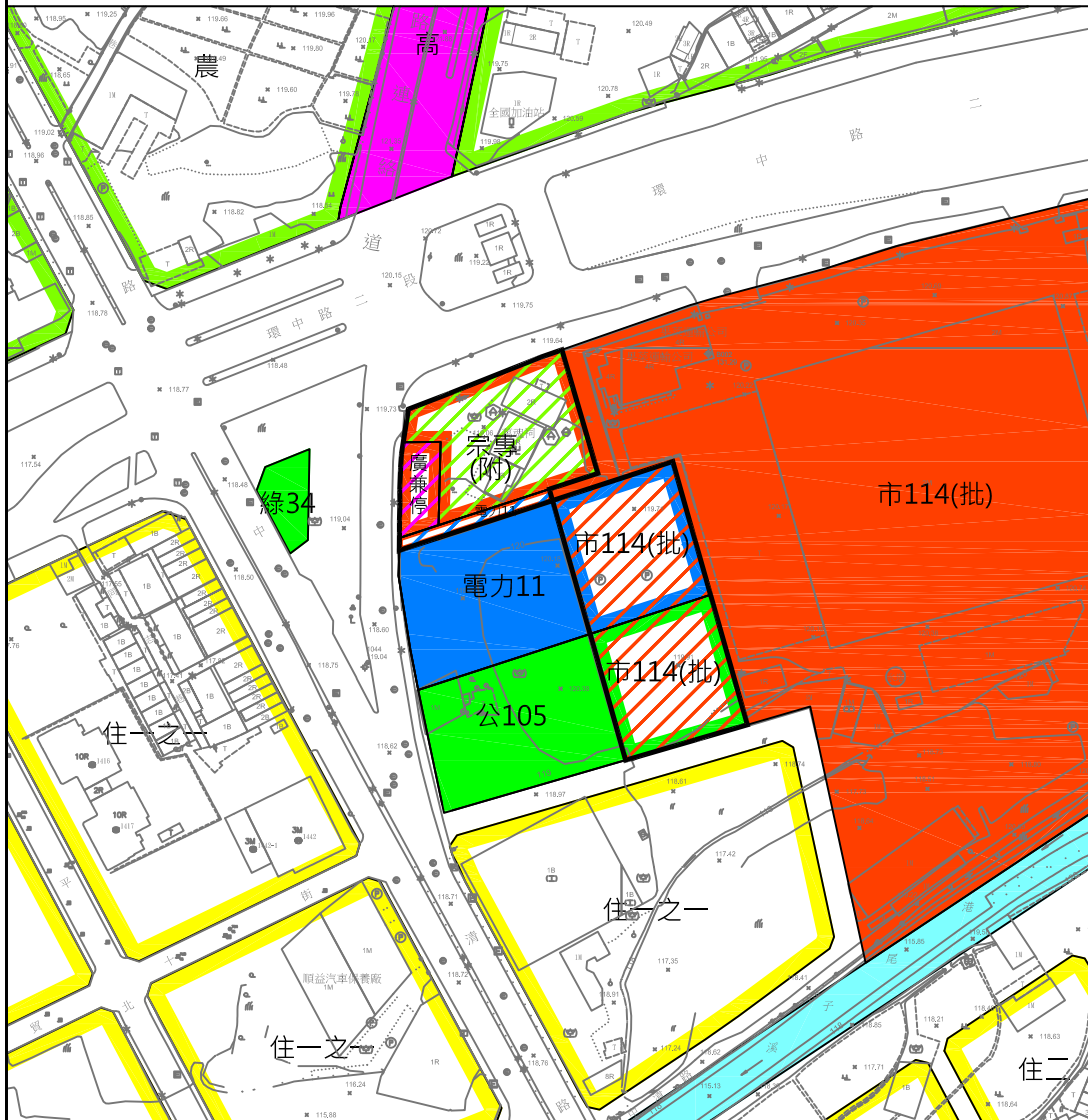

變更臺中市都市計畫主要計畫(部分市場用地為宗教專用區、廣場兼停車場用地及電力用地、部分公園用地及電力用地為市場用地)圖

圖例：

- |         |        |
|---------|--------|
| 住宅區     | 排水道用地  |
| 商業區     | 高速公路用地 |
| 農業區     | 道路用地   |
| 宗教專用區   | 計畫範圍線  |
| 電力用地    |        |
| 批發市場用地  |        |
| 公園用地    |        |
| 綠地、綠帶用地 |        |

變更圖例：

- |                 |
|-----------------|
| 變更市場用地為宗教專用區(附) |
| 變更市場用地為廣場兼停車場用地 |
| 變更市場用地為電力用地     |
| 變更電力用地為市場用地     |
| 變更公園用地為市場用地     |