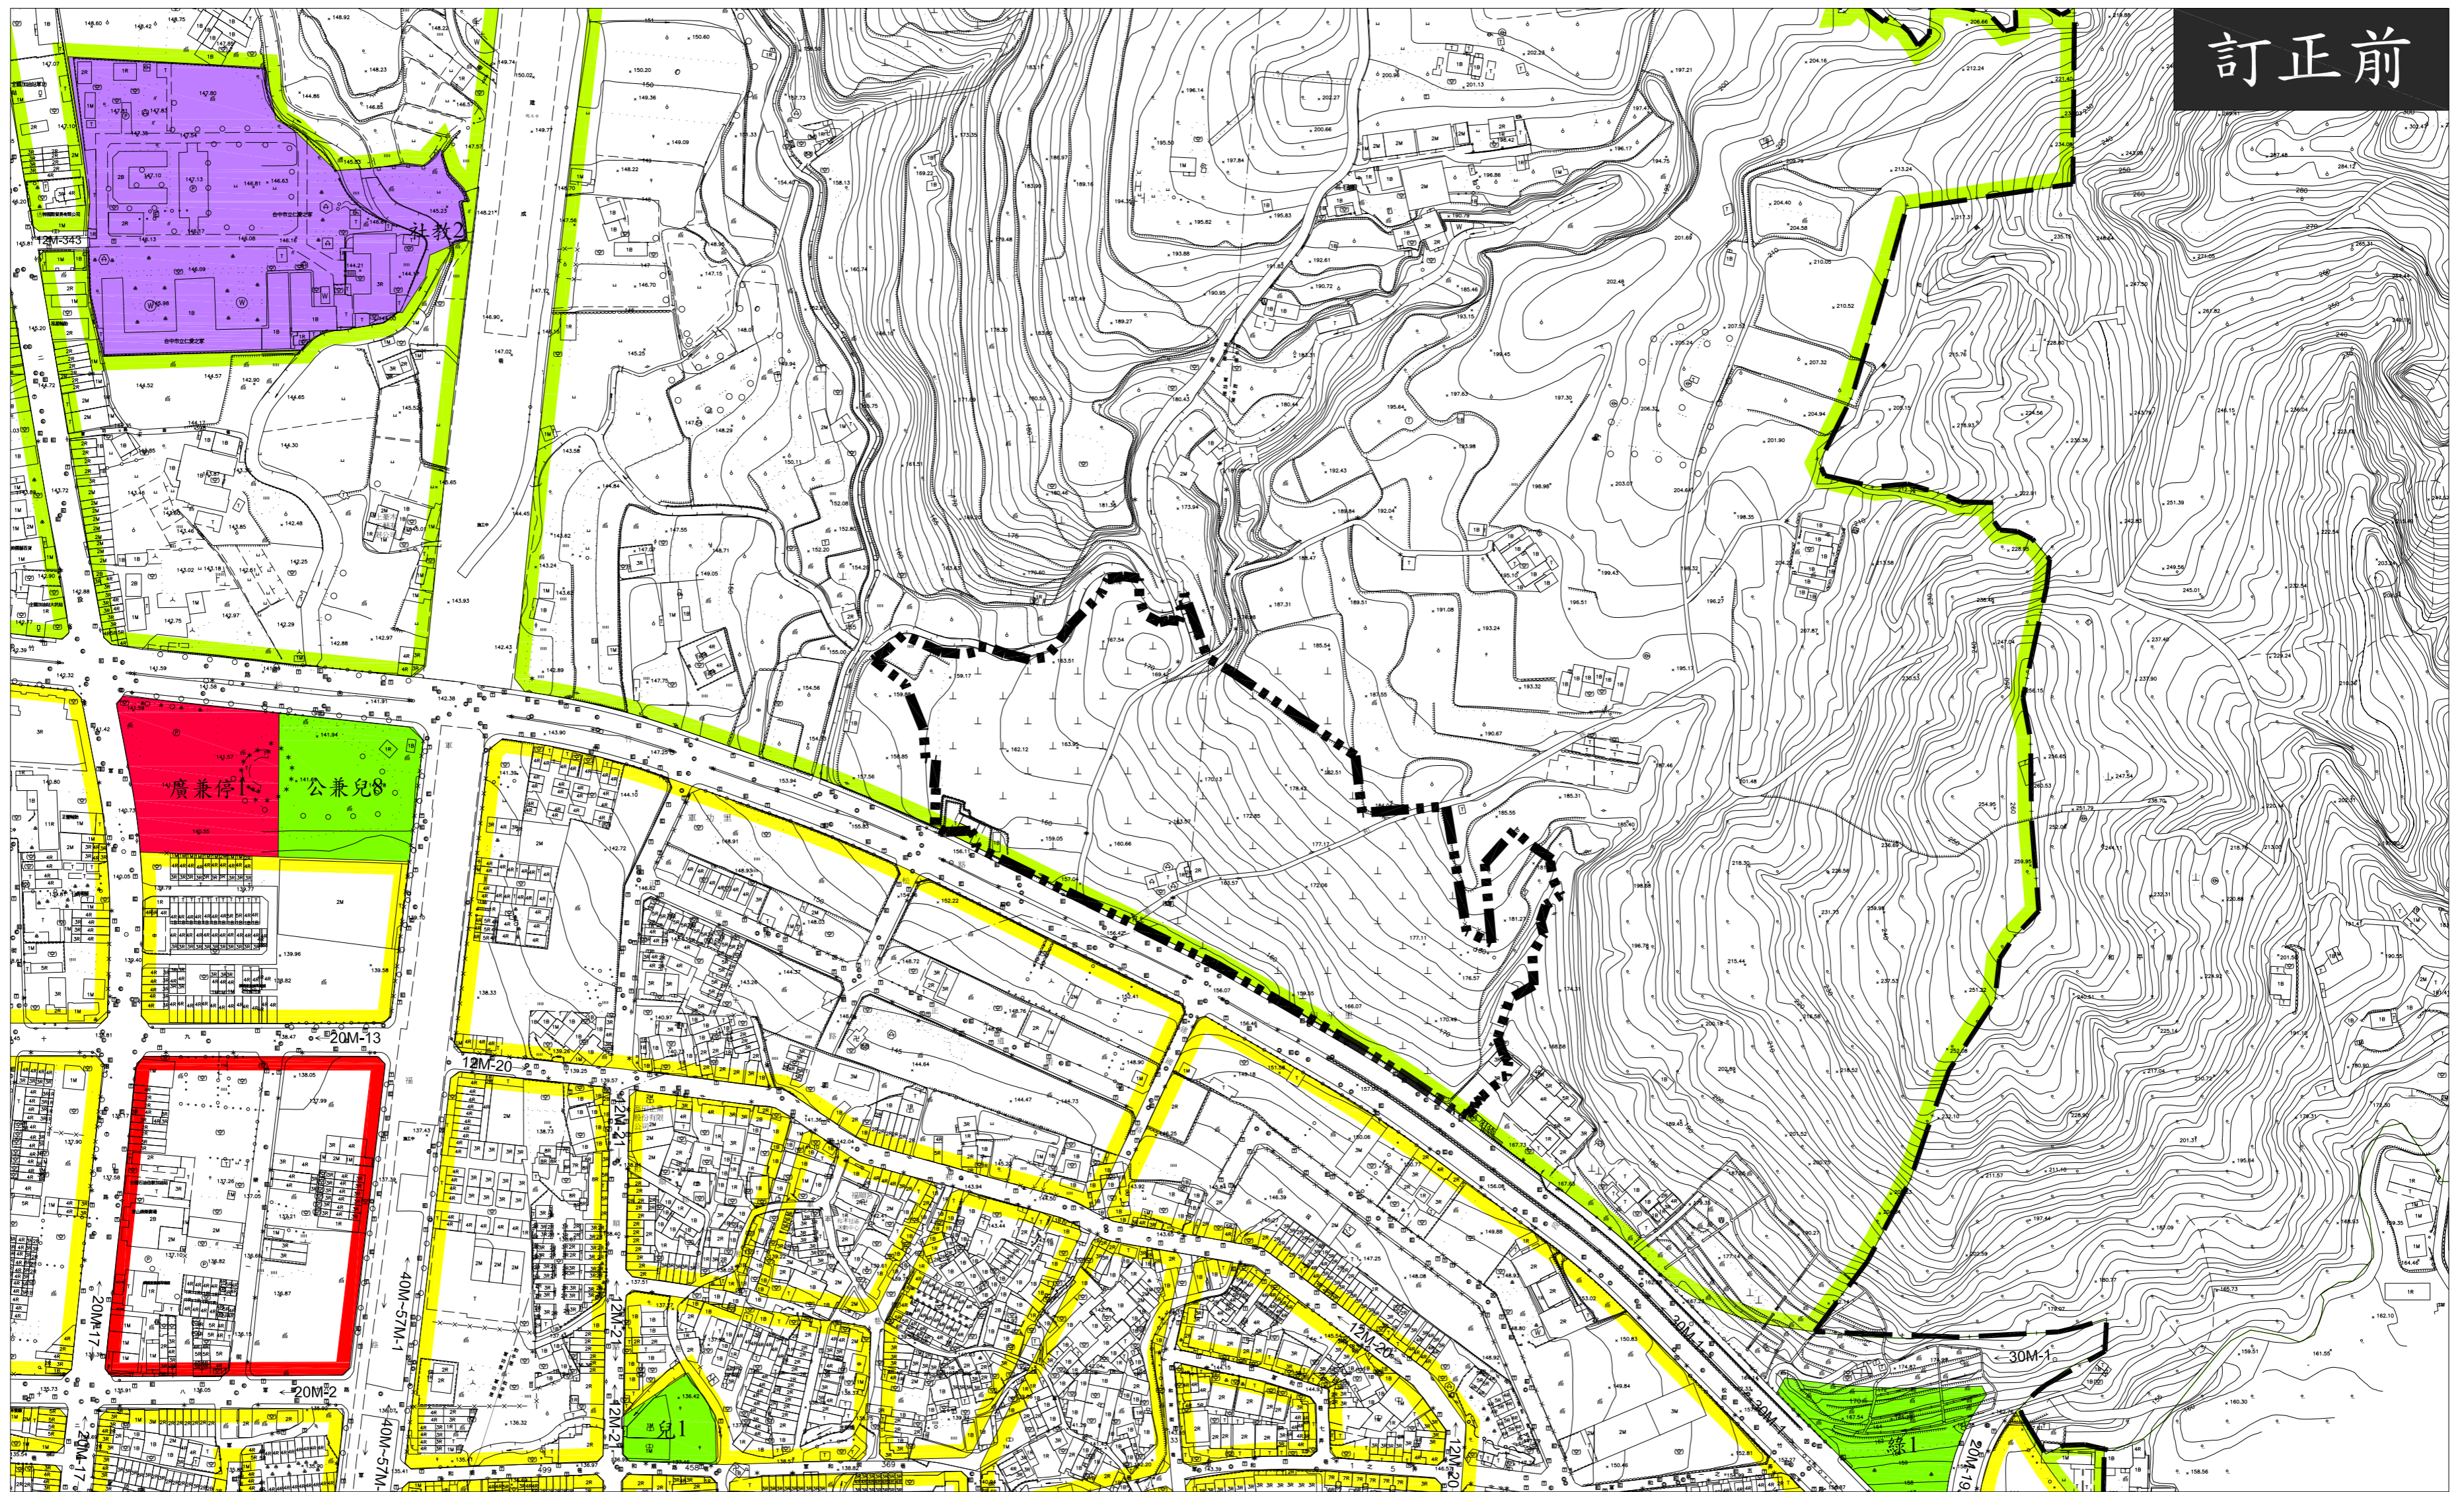

訂正臺中市都市計畫主要計畫(部分農業區為公墓用地)(北屯區第28公墓)圖

圖例

- | | | | | | |
|-----|--------|---------|------------|------|------|
| 住宅區 | 農業區 | 綠地、綠帶用地 | 公園兼兒童遊樂場用地 | 公墓用地 | 主要計畫 |
| 商業區 | 社教機構用地 | 兒童遊樂場用地 | 廣場兼停車場用地 | 道路用地 | 訂正範圍 |