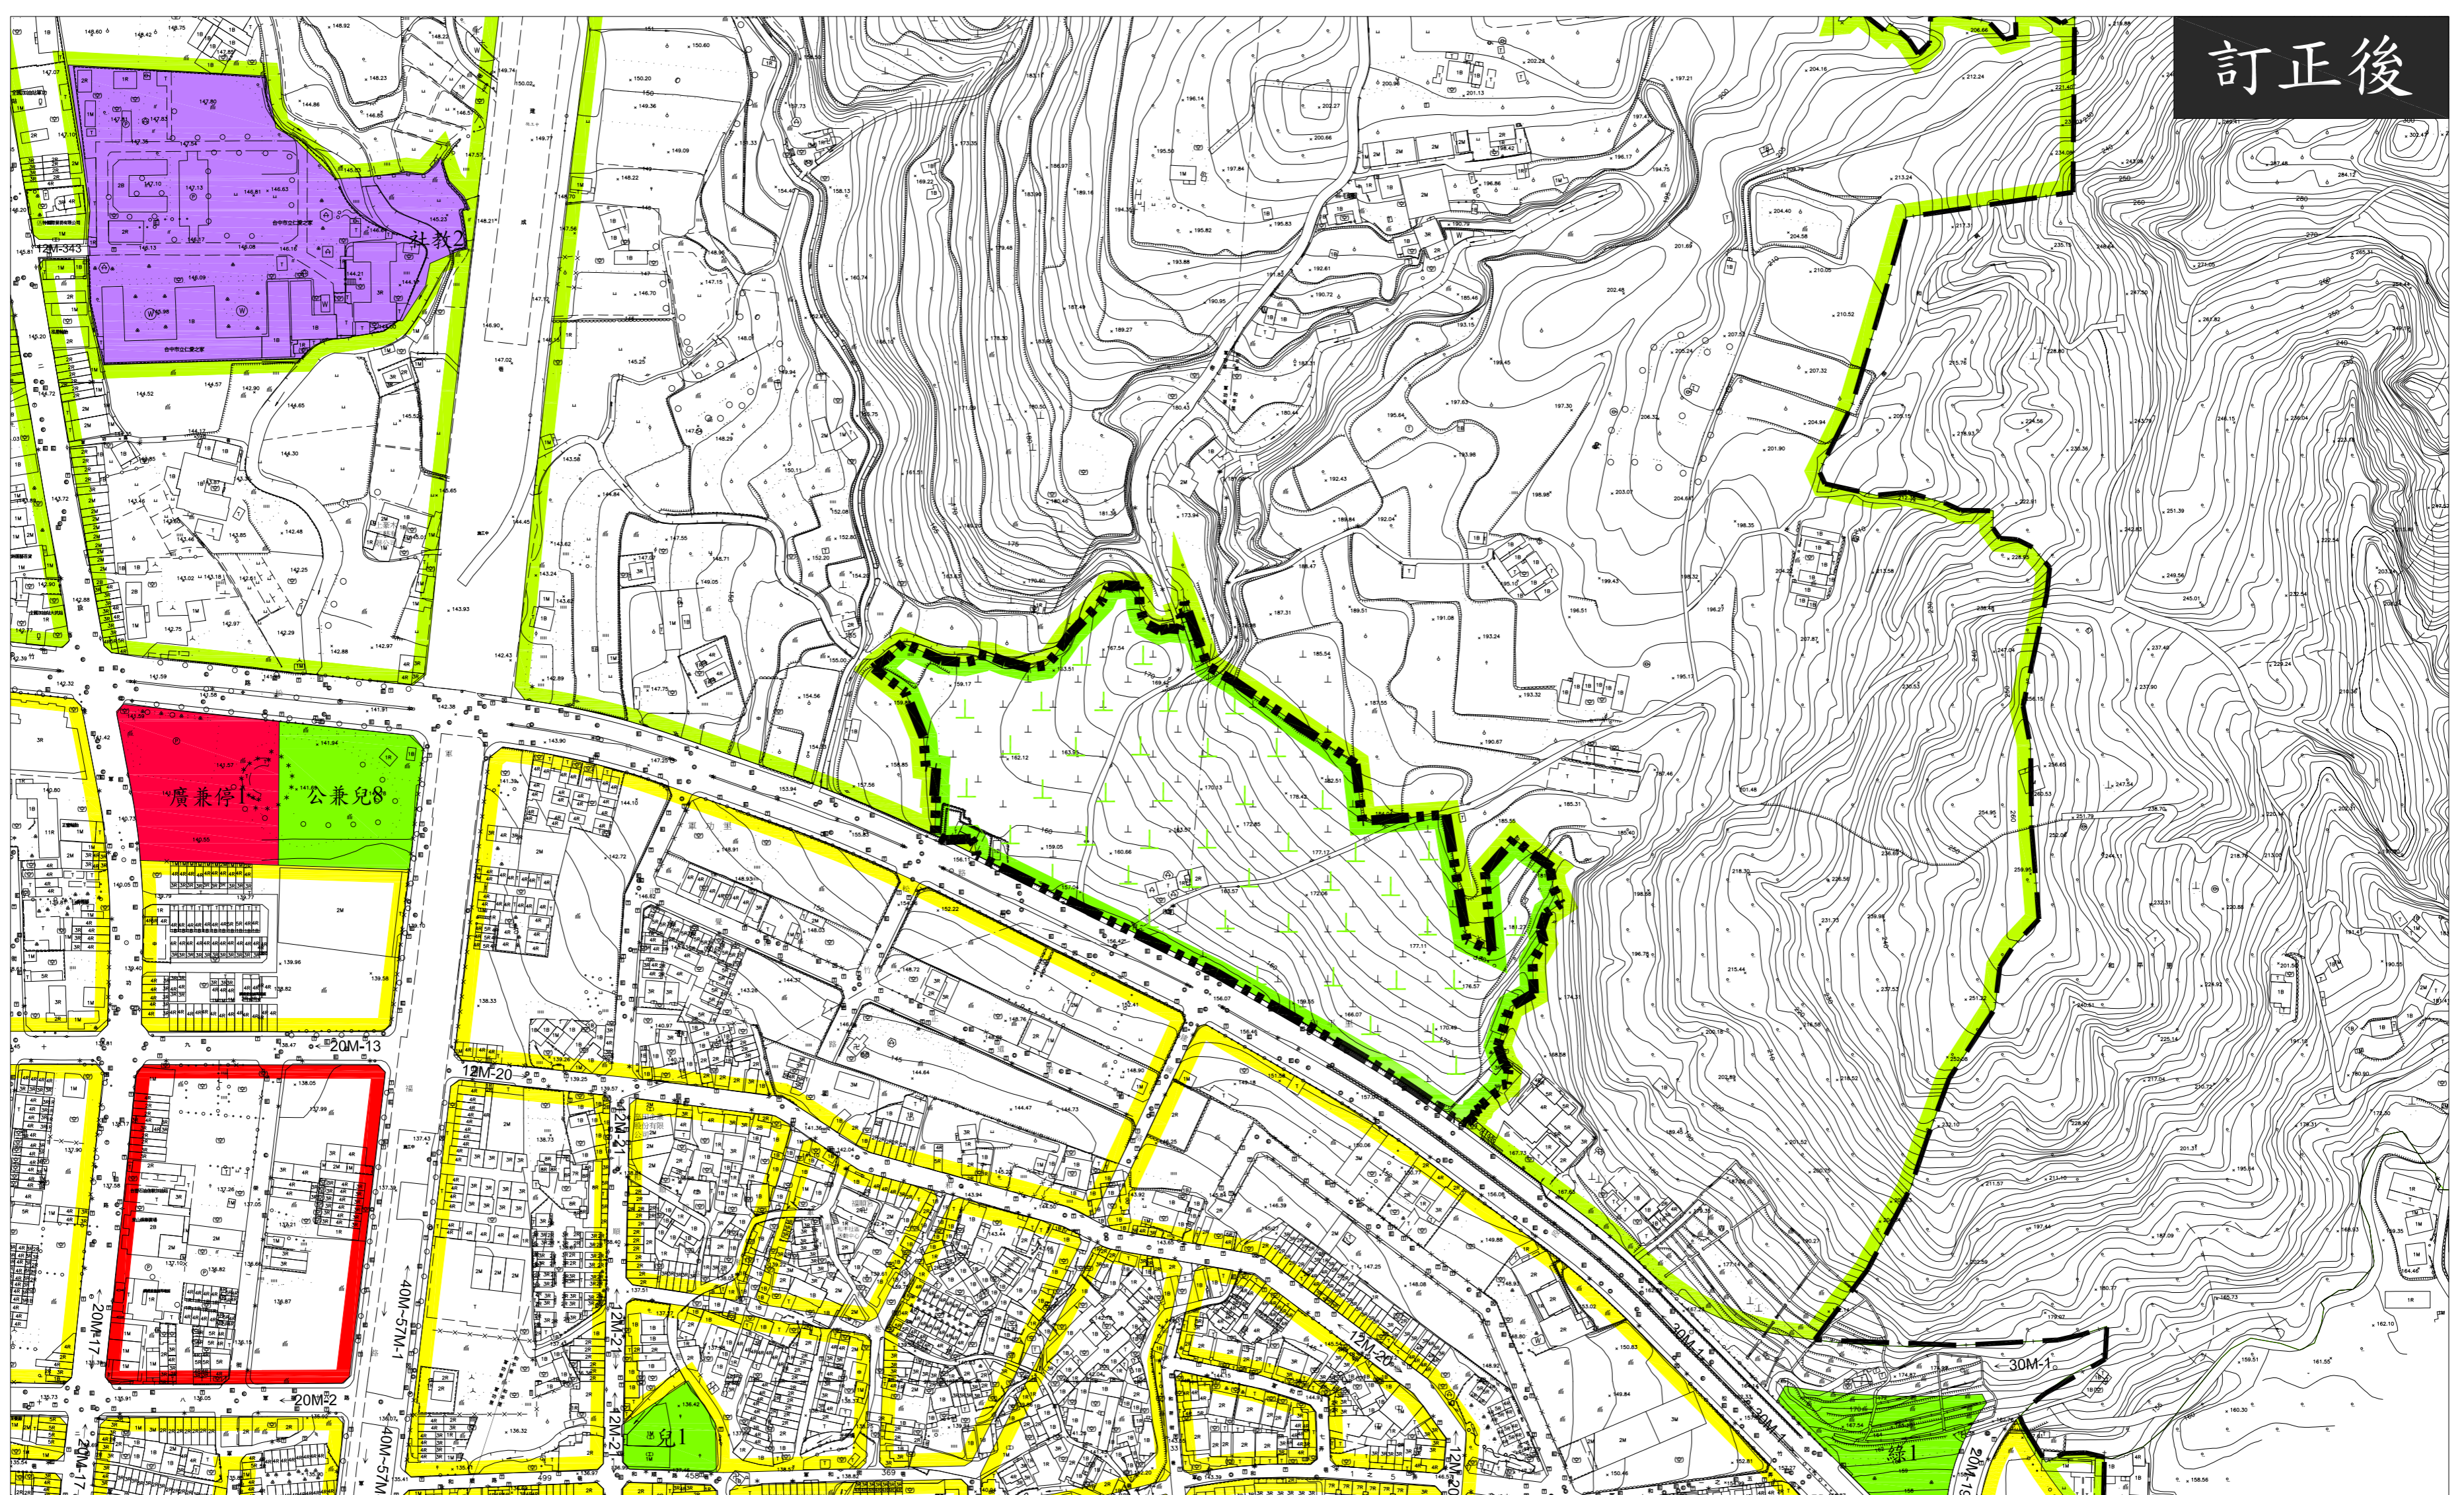

訂正臺中市都市計畫主要計畫(部分農業區為公墓用地)(北屯區第28公墓)圖

圖例

- | | | | | | |
|-----|--------|---------|------------|------|------|
| 住宅區 | 農業區 | 綠地、綠帶用地 | 公園兼兒童遊樂場用地 | 公墓用地 | 主要計畫 |
| 商業區 | 社教機構用地 | 兒童遊樂場用地 | 廣場兼停車場用地 | 道路用地 | 訂正範圍 |