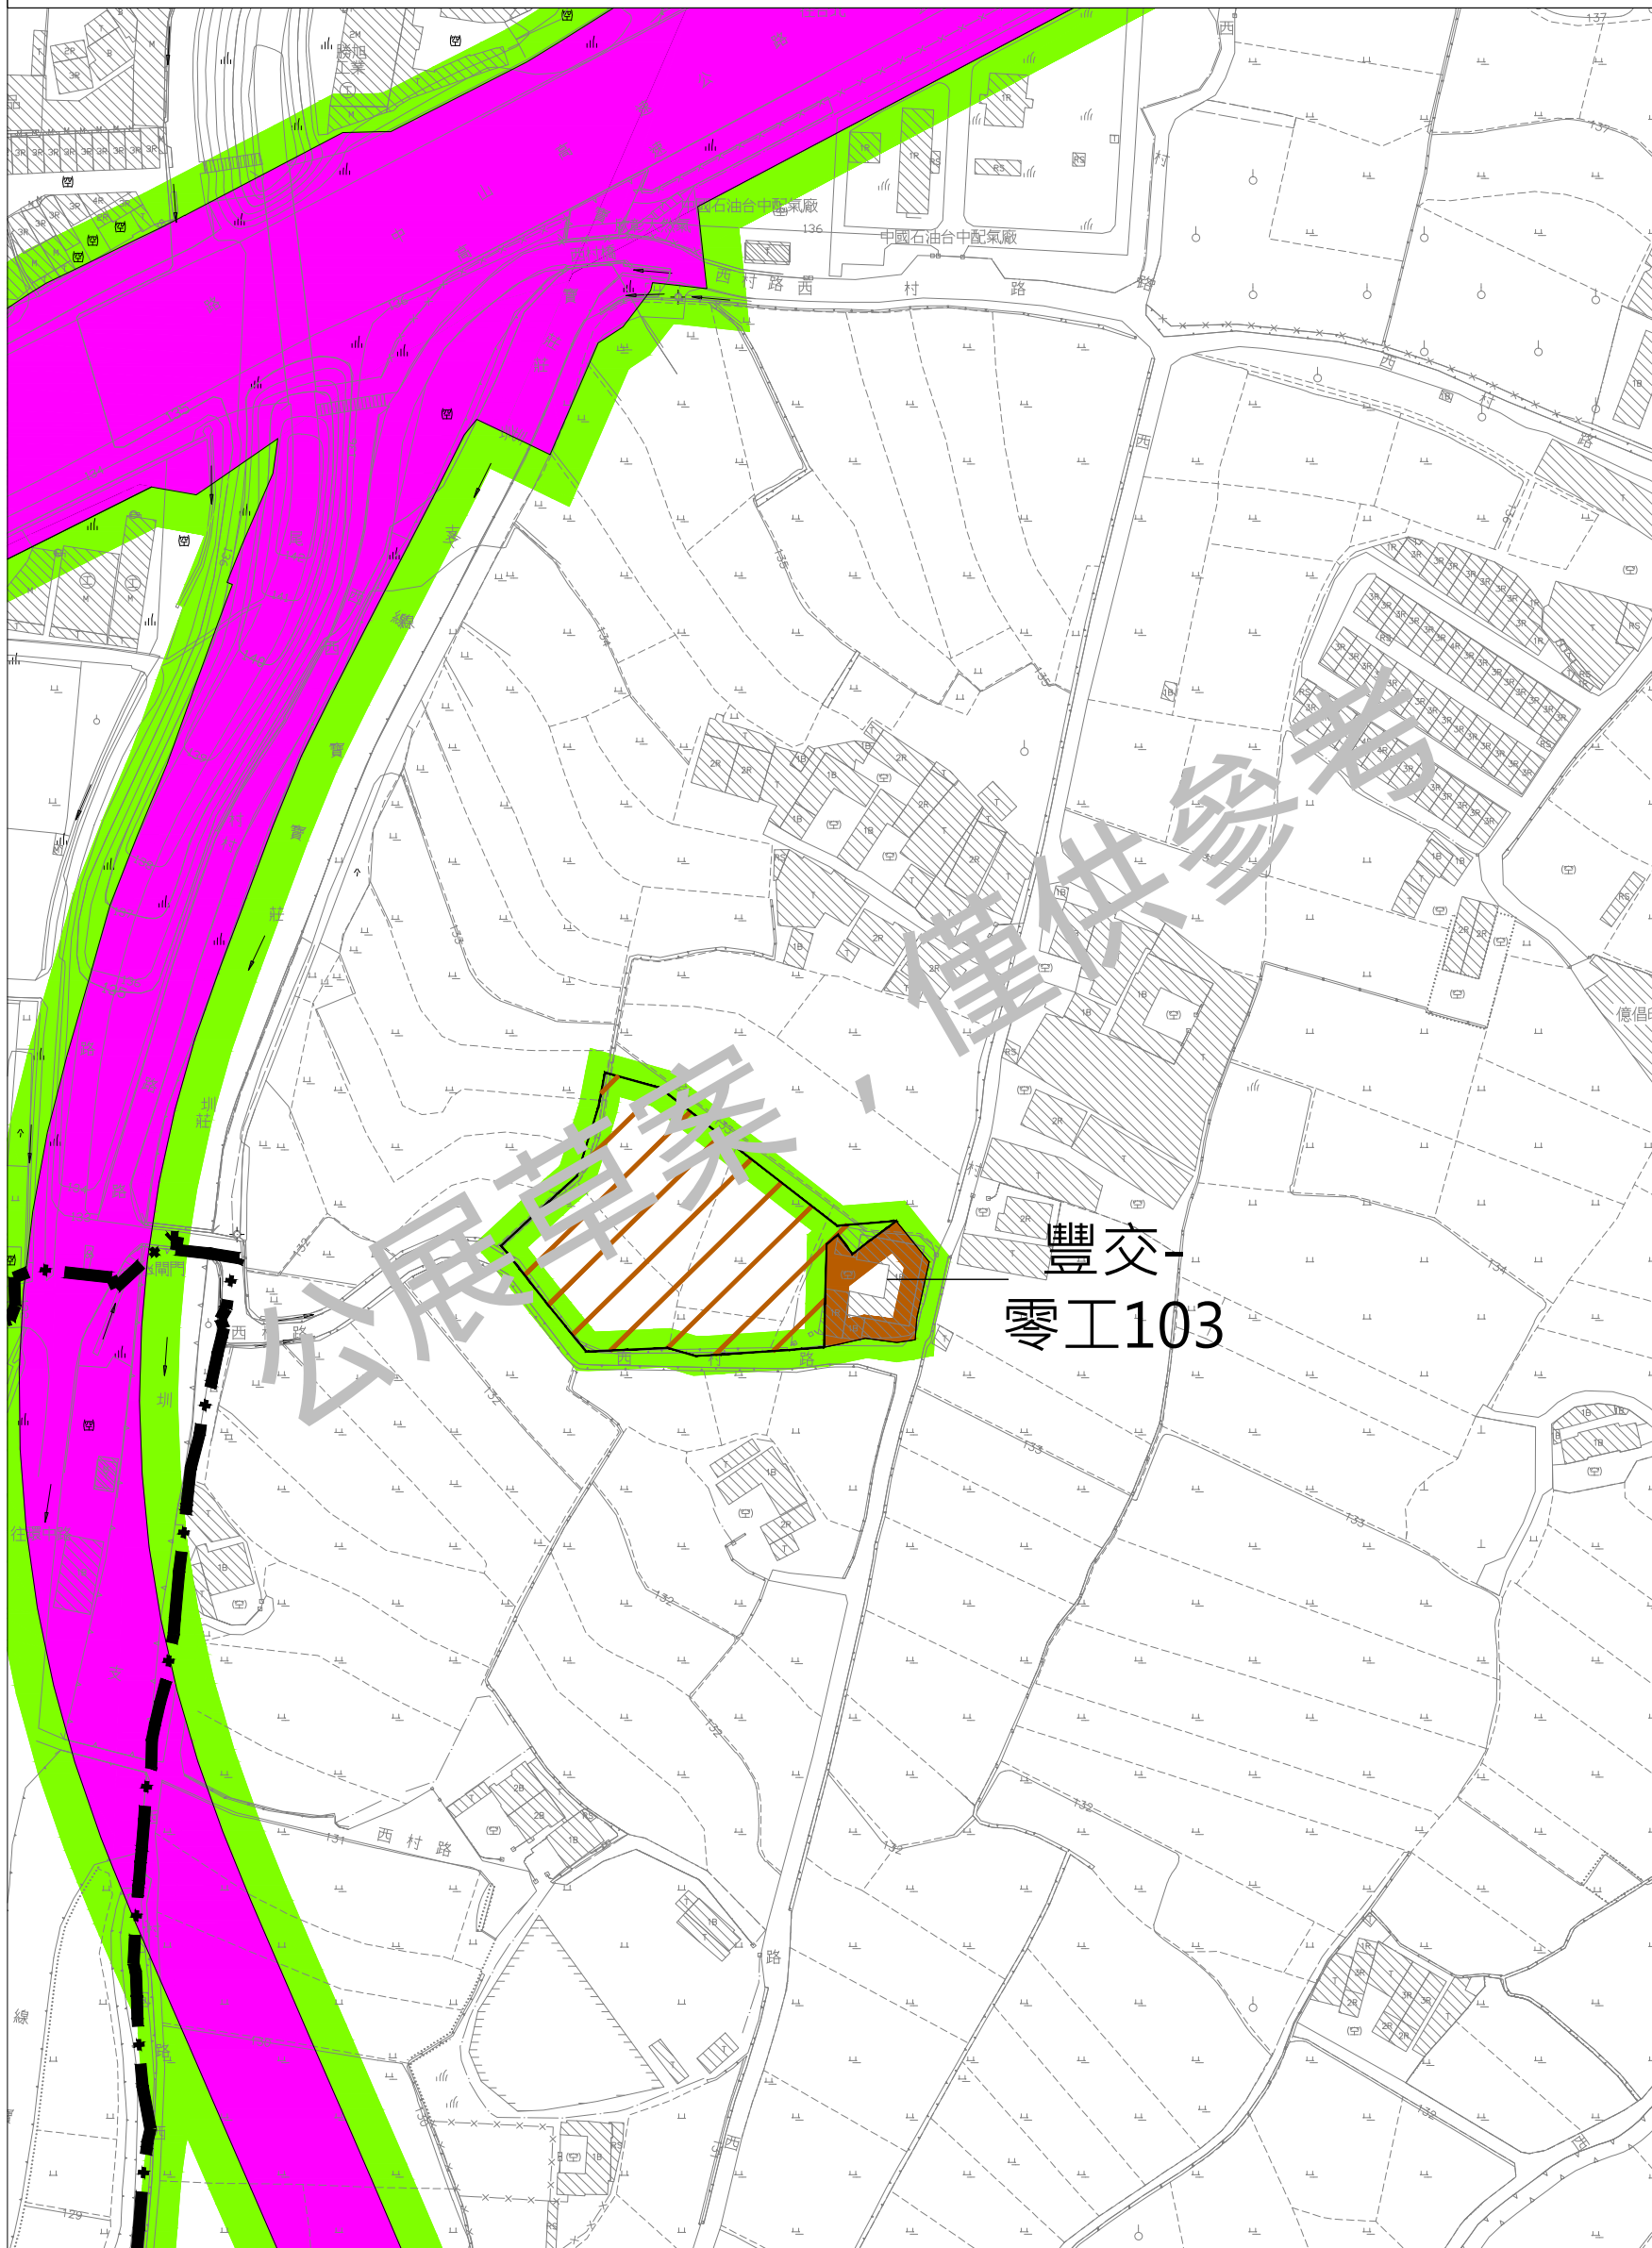

變更臺中市豐潭雅神地區都市計畫 (部分農業區為零星工業區) (配合宗柏企業有限公司擴廠)圖

Scale(A1)=1:1000

- 圖例**
- 零星工業區
 - 高速公路用地
 - 農業區
 - 主要計畫範圍線

- 變更圖例**
- 變更農業區為零星工業區

註：1.未註明變更部分應依現行計畫為準。
2.本案變更範圍另擬定細部計畫。