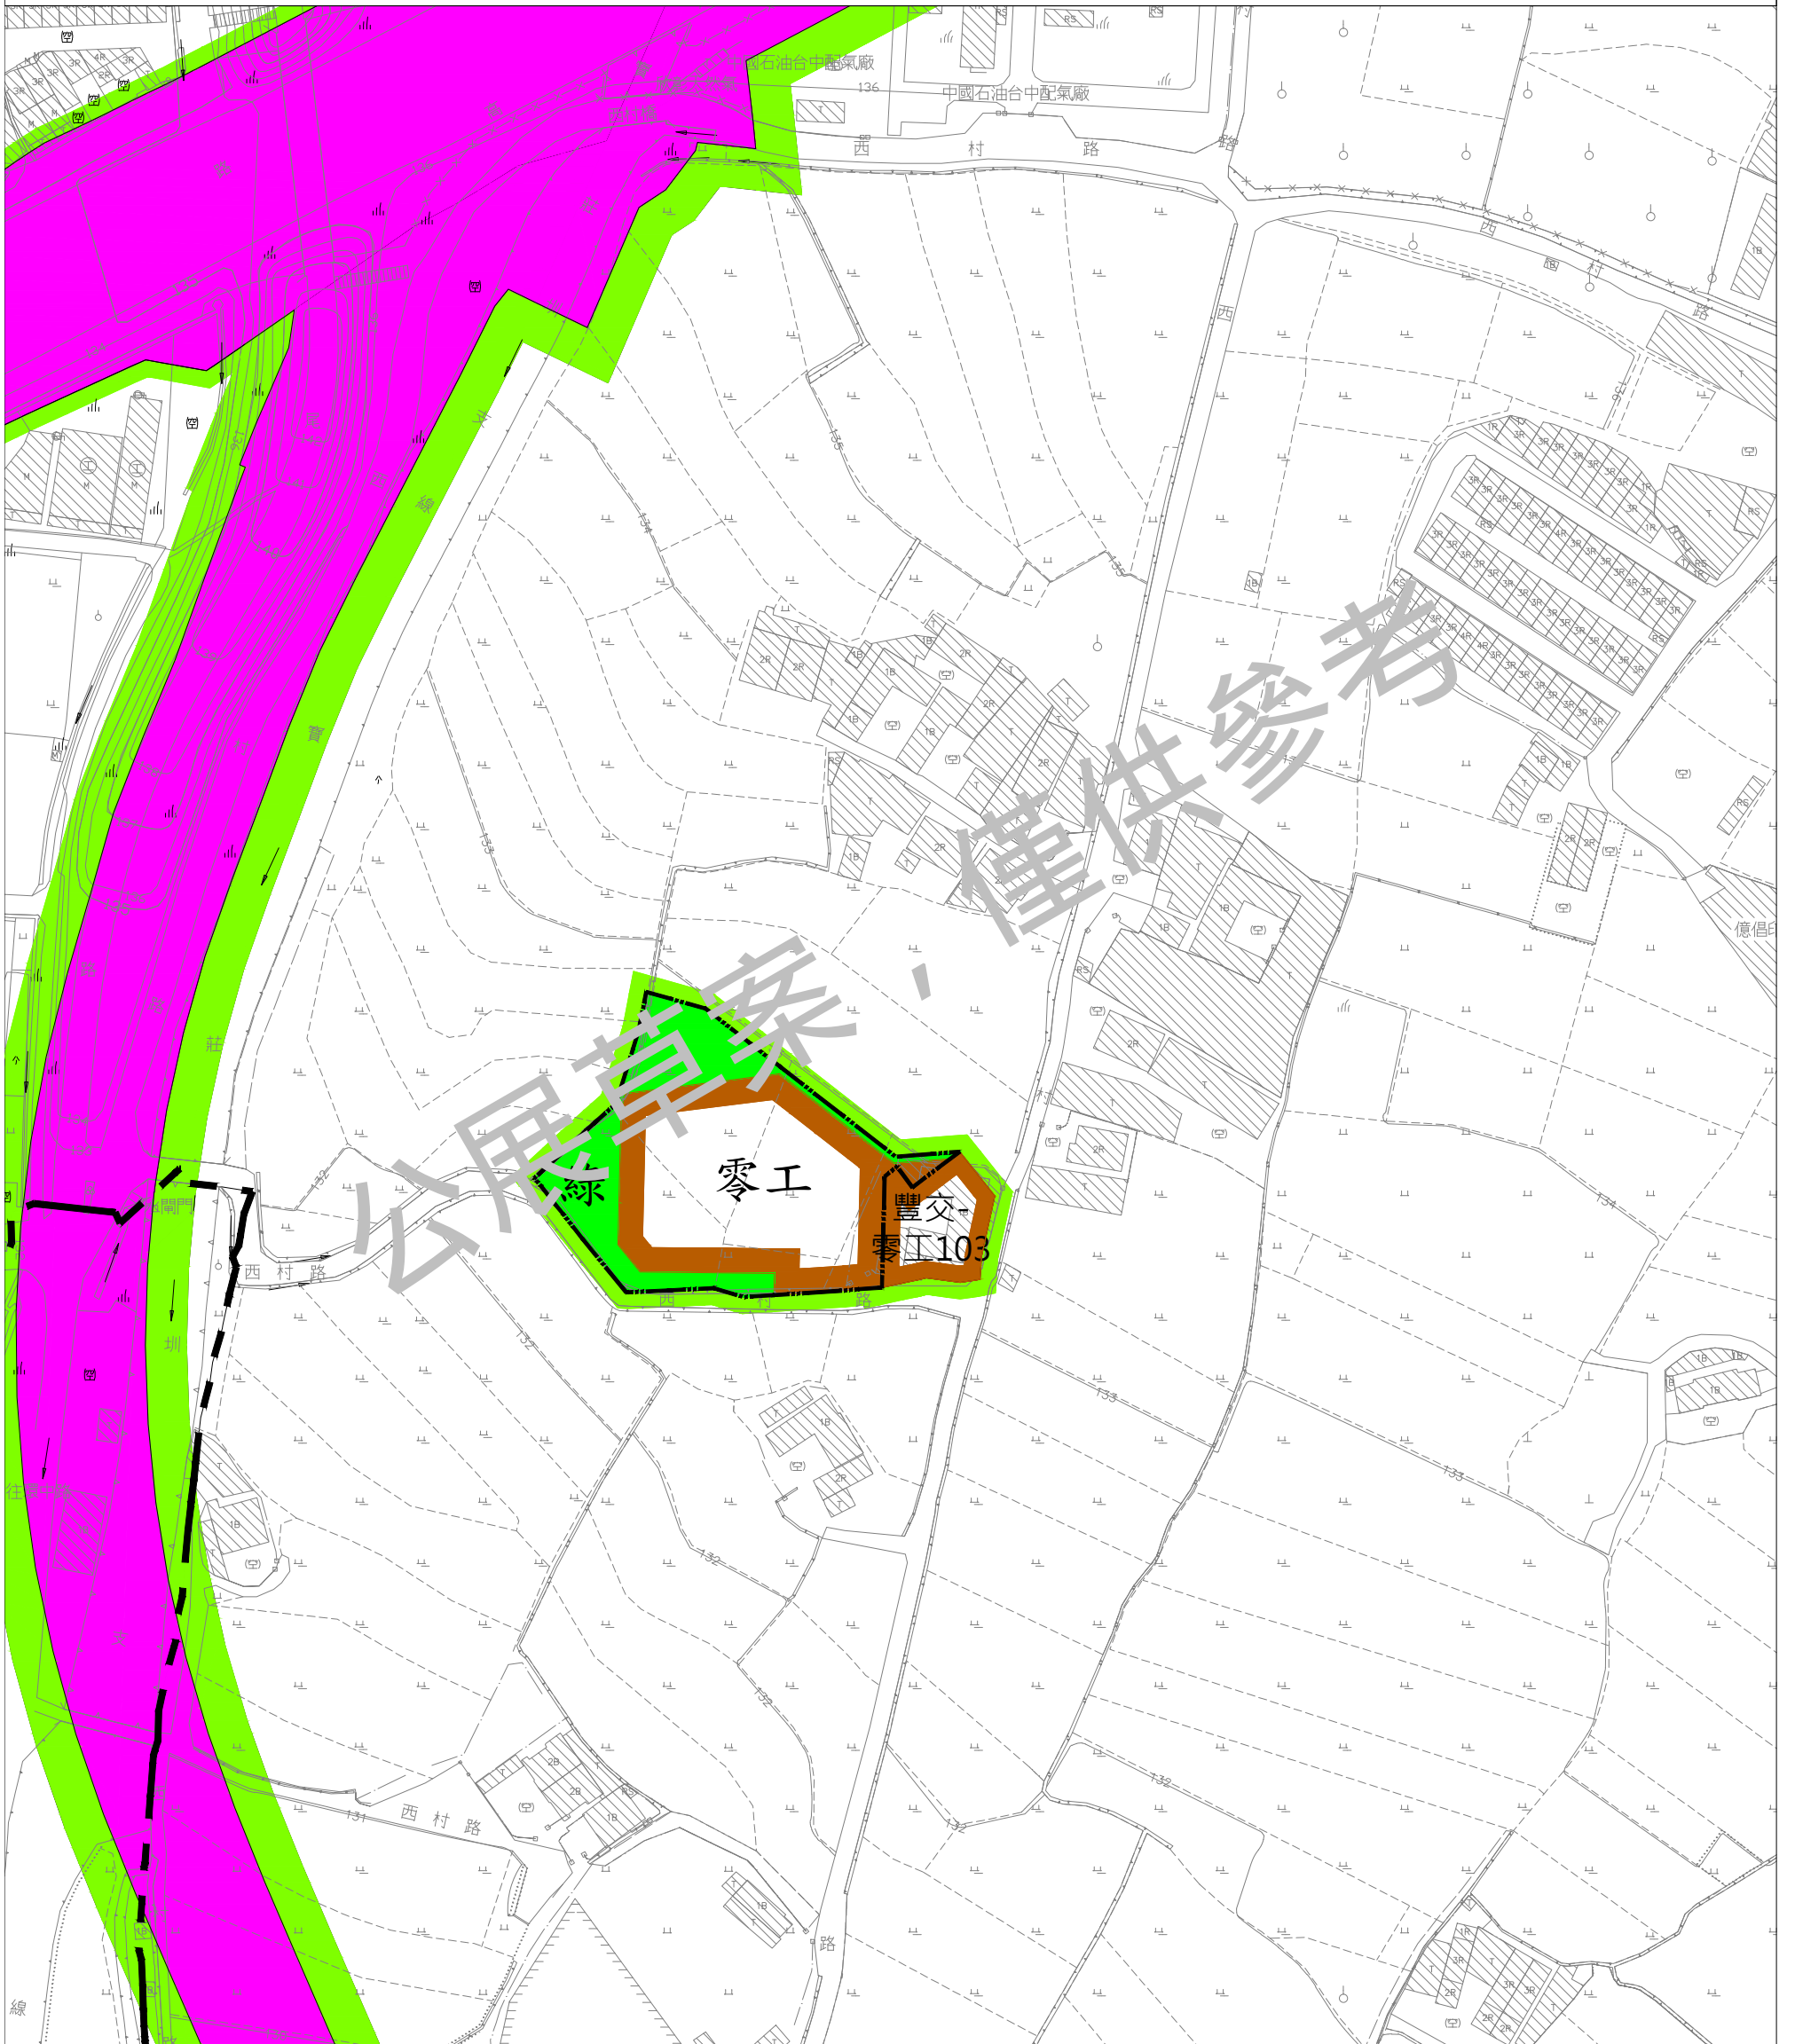

# 擬定臺中市大雅地區都市計畫 (配合宗柏企業有限公司擴廠) 細部計畫圖

Scale=1:1000

圖例

- |       |         |      |
|-------|---------|------|
| 零星工業區 | 高速公路用地  | 綠地用地 |
| 農業區   | 細部計畫範圍線 |      |

註：1.未註明變更部分應依現行計畫為準。