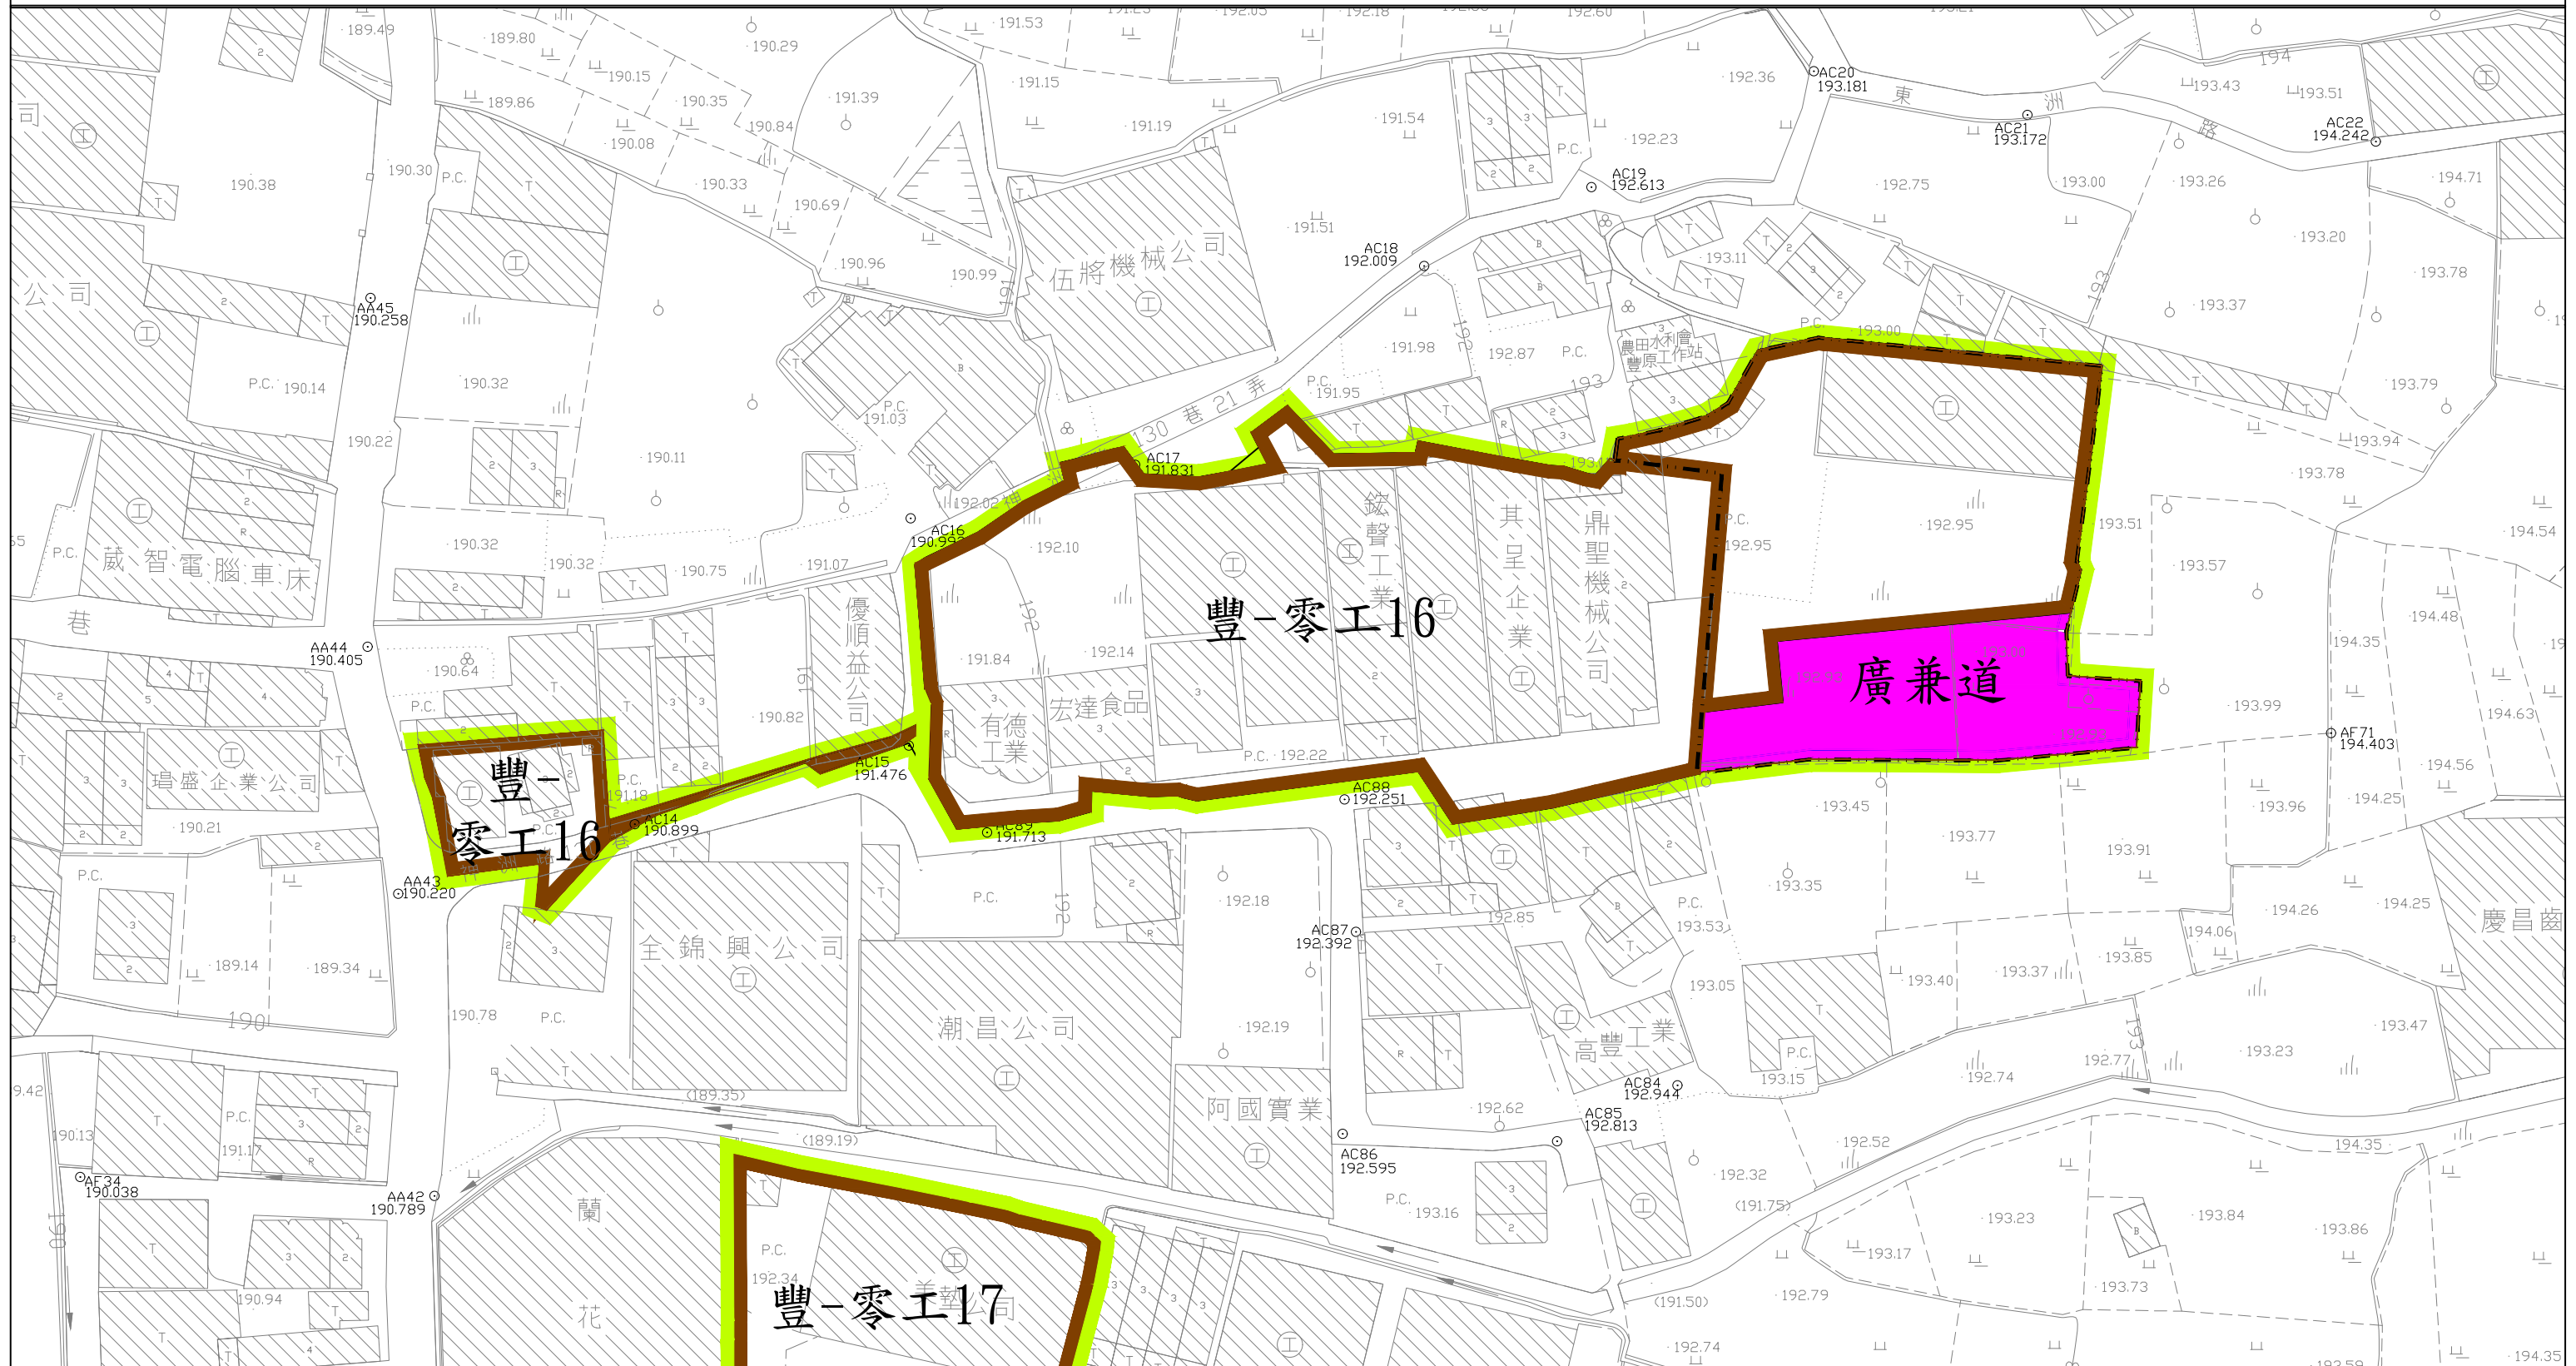

擬定臺中市豐原地區都市計畫(鼎聖機械股份有限公司擴廠)細部計畫圖

scale:1/1000

圖例： 細部計畫範圍 零工 零星工業區 農業區 廣場兼道路用地

註：1. 未註明變更部分應依現行計畫為準。
2. 本案變更範圍另依擬定細部計畫。