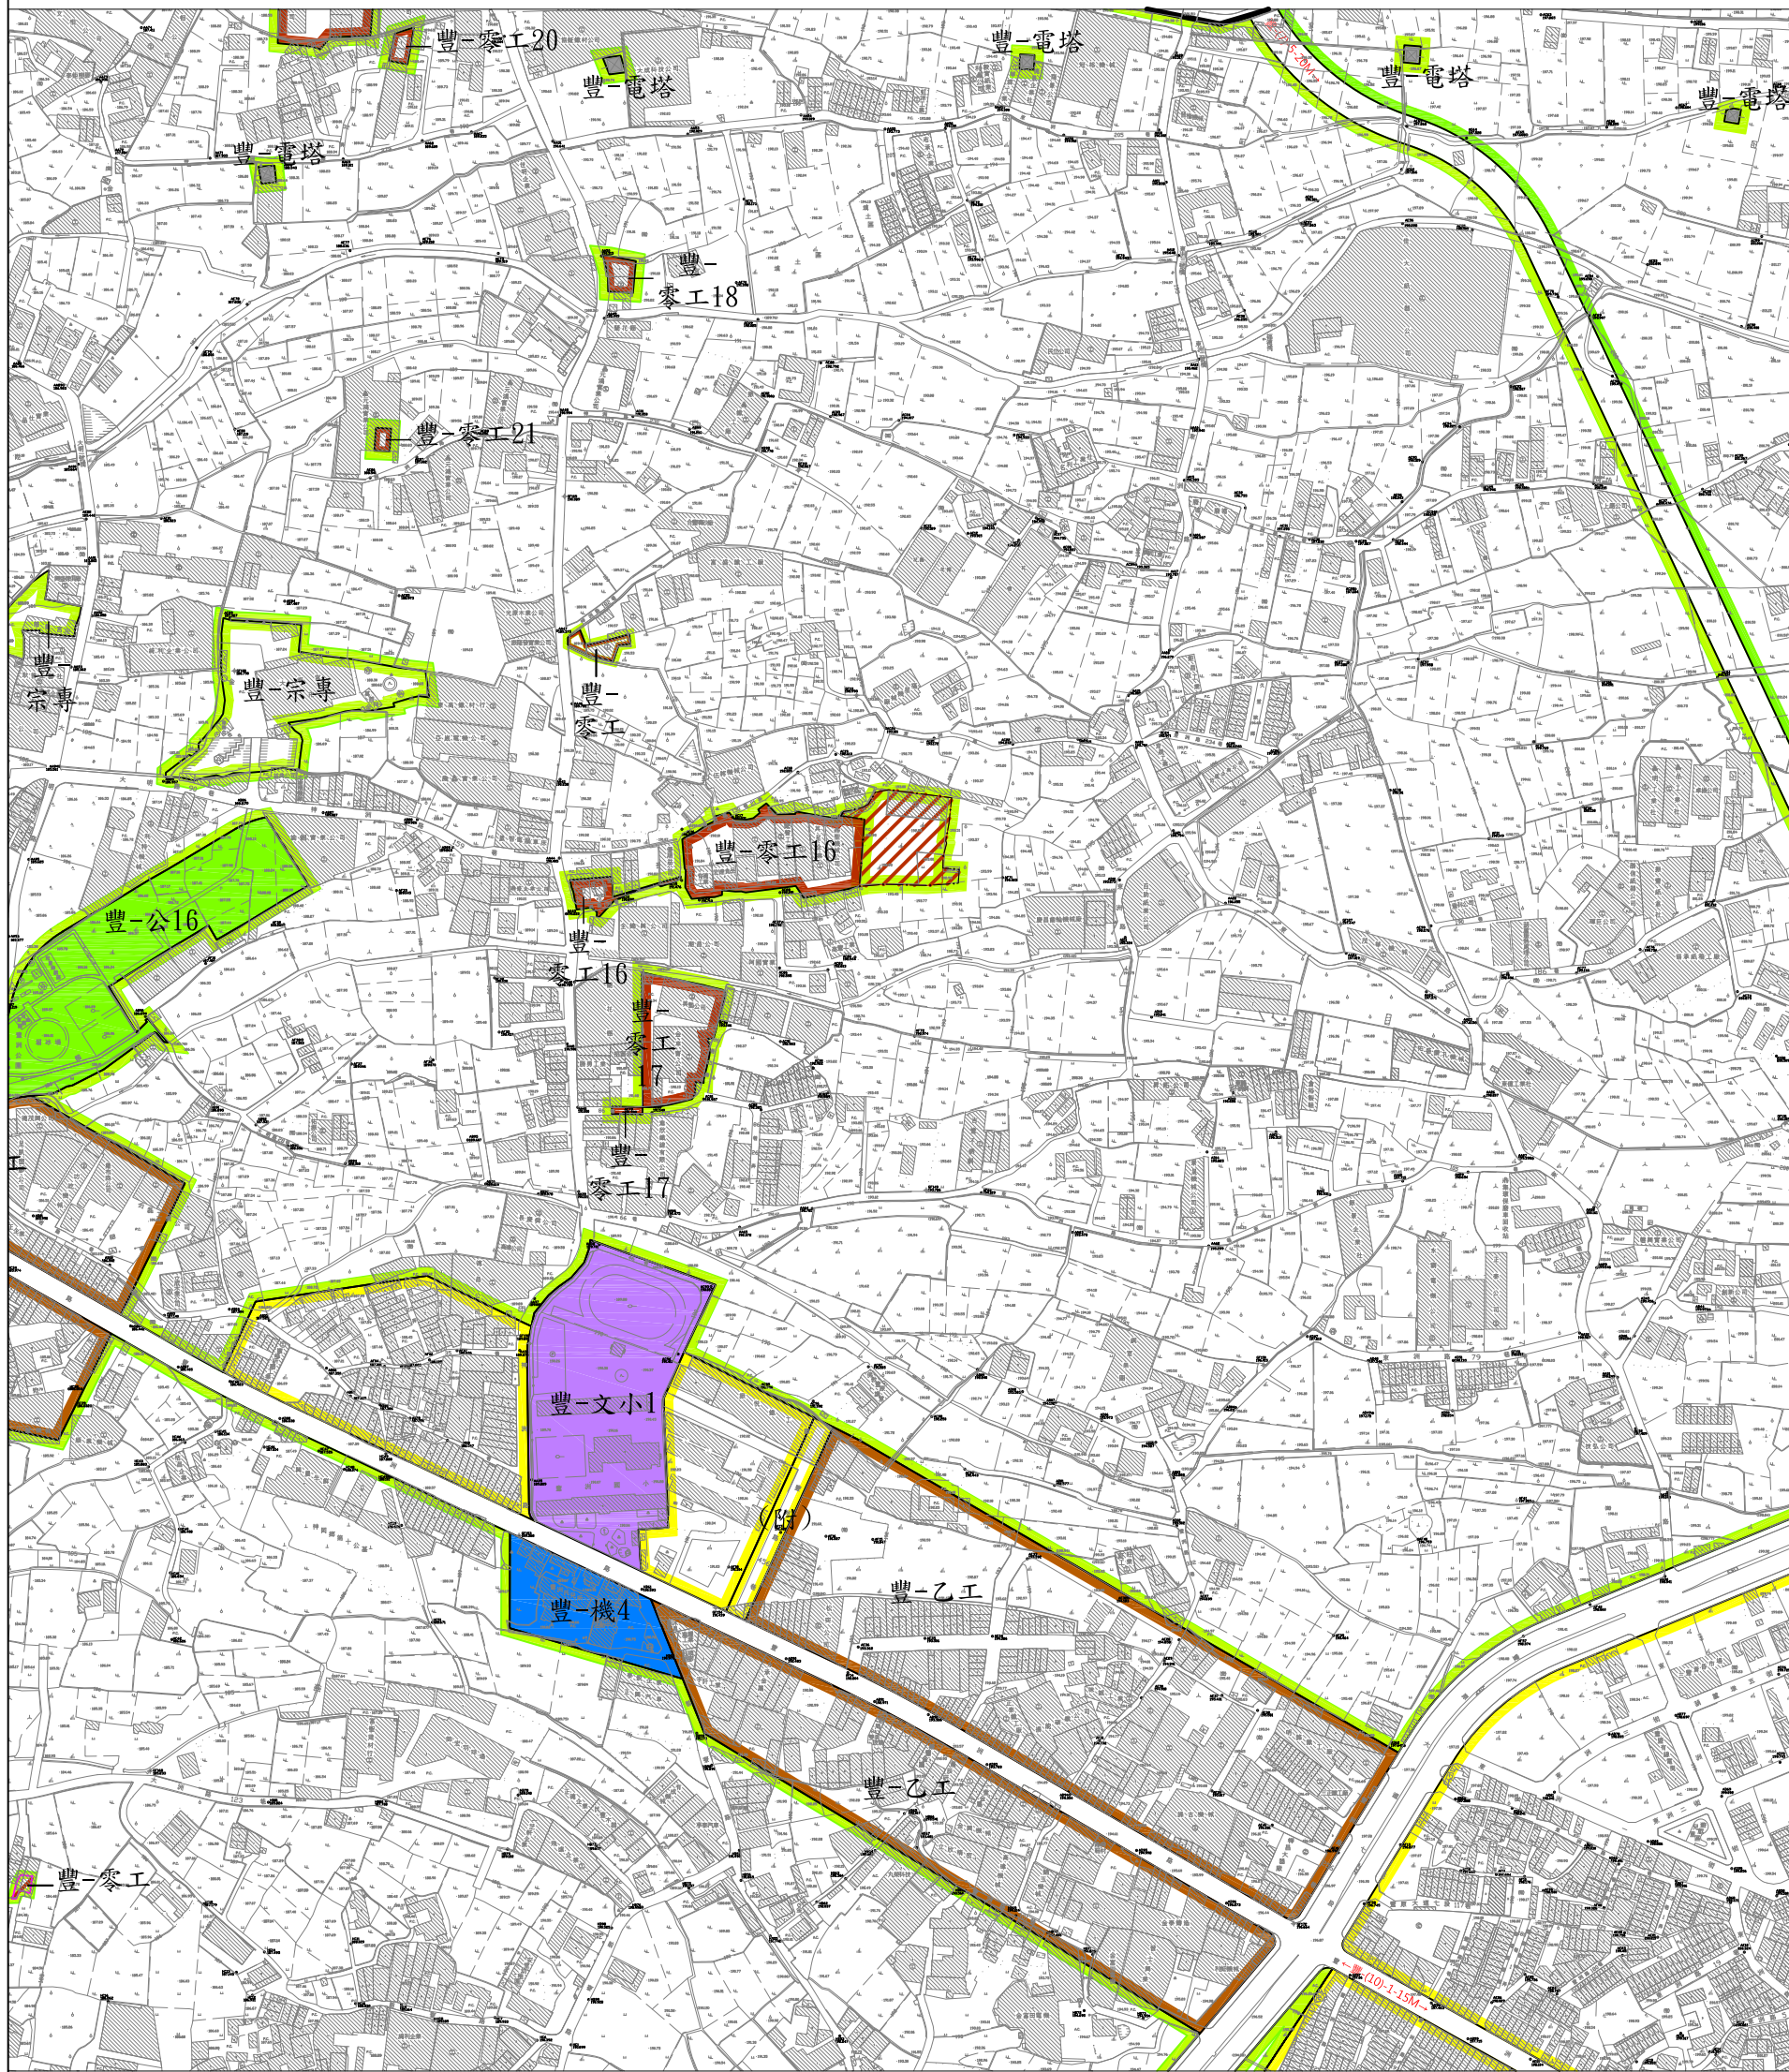

變更臺中市豐潭雅神地區都市計畫 主要計畫(部分農業區為零星工業 區)(鼎聖機械股份有限公司擴廠) 圖

scale:1/5000

圖例：	變更範圍	零工 零星工業區	農業區	住宅區	文小 文小用地
	公 公園用地	宗 宗教專用區	乙工 乙種工業區	機 機關用地	
	變更農業區為零星工業區	道路			

註：1. 未註明變更部分應依現行計畫為準。
2. 本案變更範圍另依擬定細部計畫。