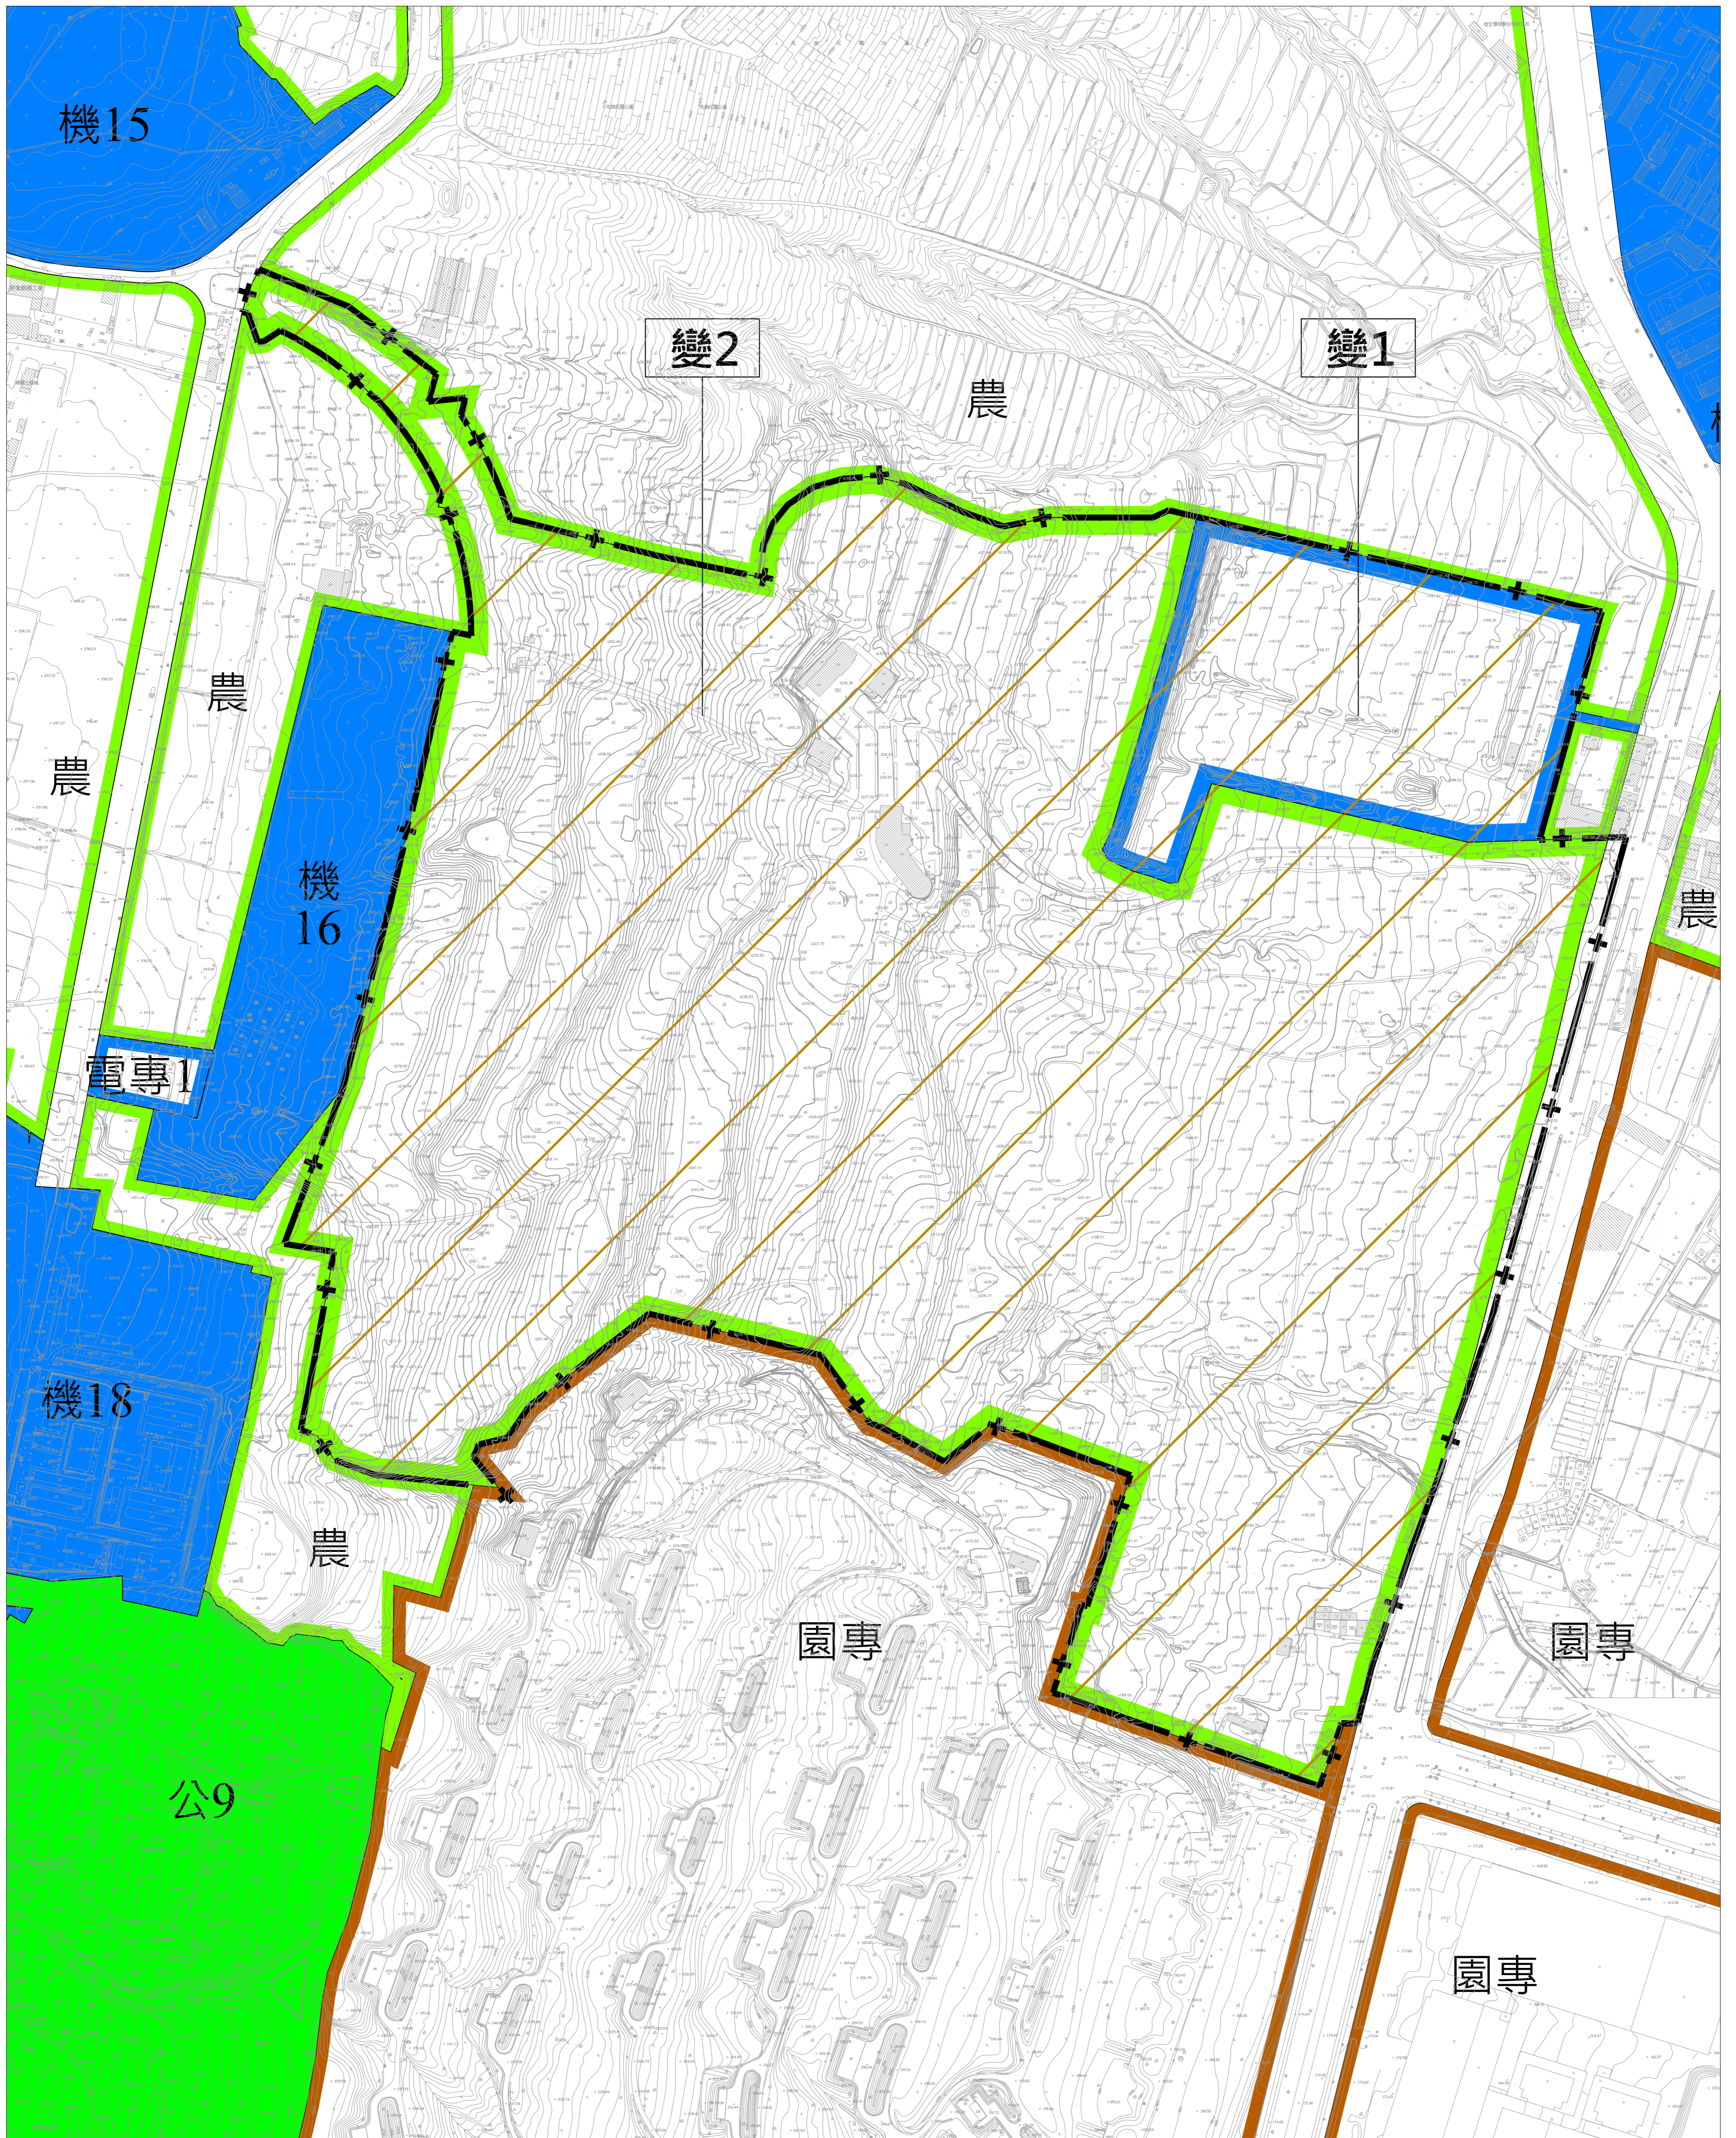

「變更中部科學工業園區台中基地附近特定區計畫(配合台中園區擴建二期)」圖

- 圖例
- | | | | | | |
|--|---------|--|------|--|-------|
| | 園區事業專用區 | | 公園用地 | | 計畫範圍線 |
| | 農業區 | | 機關用地 | | 道路用地 |
| | 電信專用區 | | | | |
- 變更圖例
- | | |
|--|----------------------|
| | 變更農業區為園區事業專用區(附帶條件) |
| | 變更機關用地為園區事業專用區(附帶條件) |

0 50 100 150 200 m
1 : 3,000