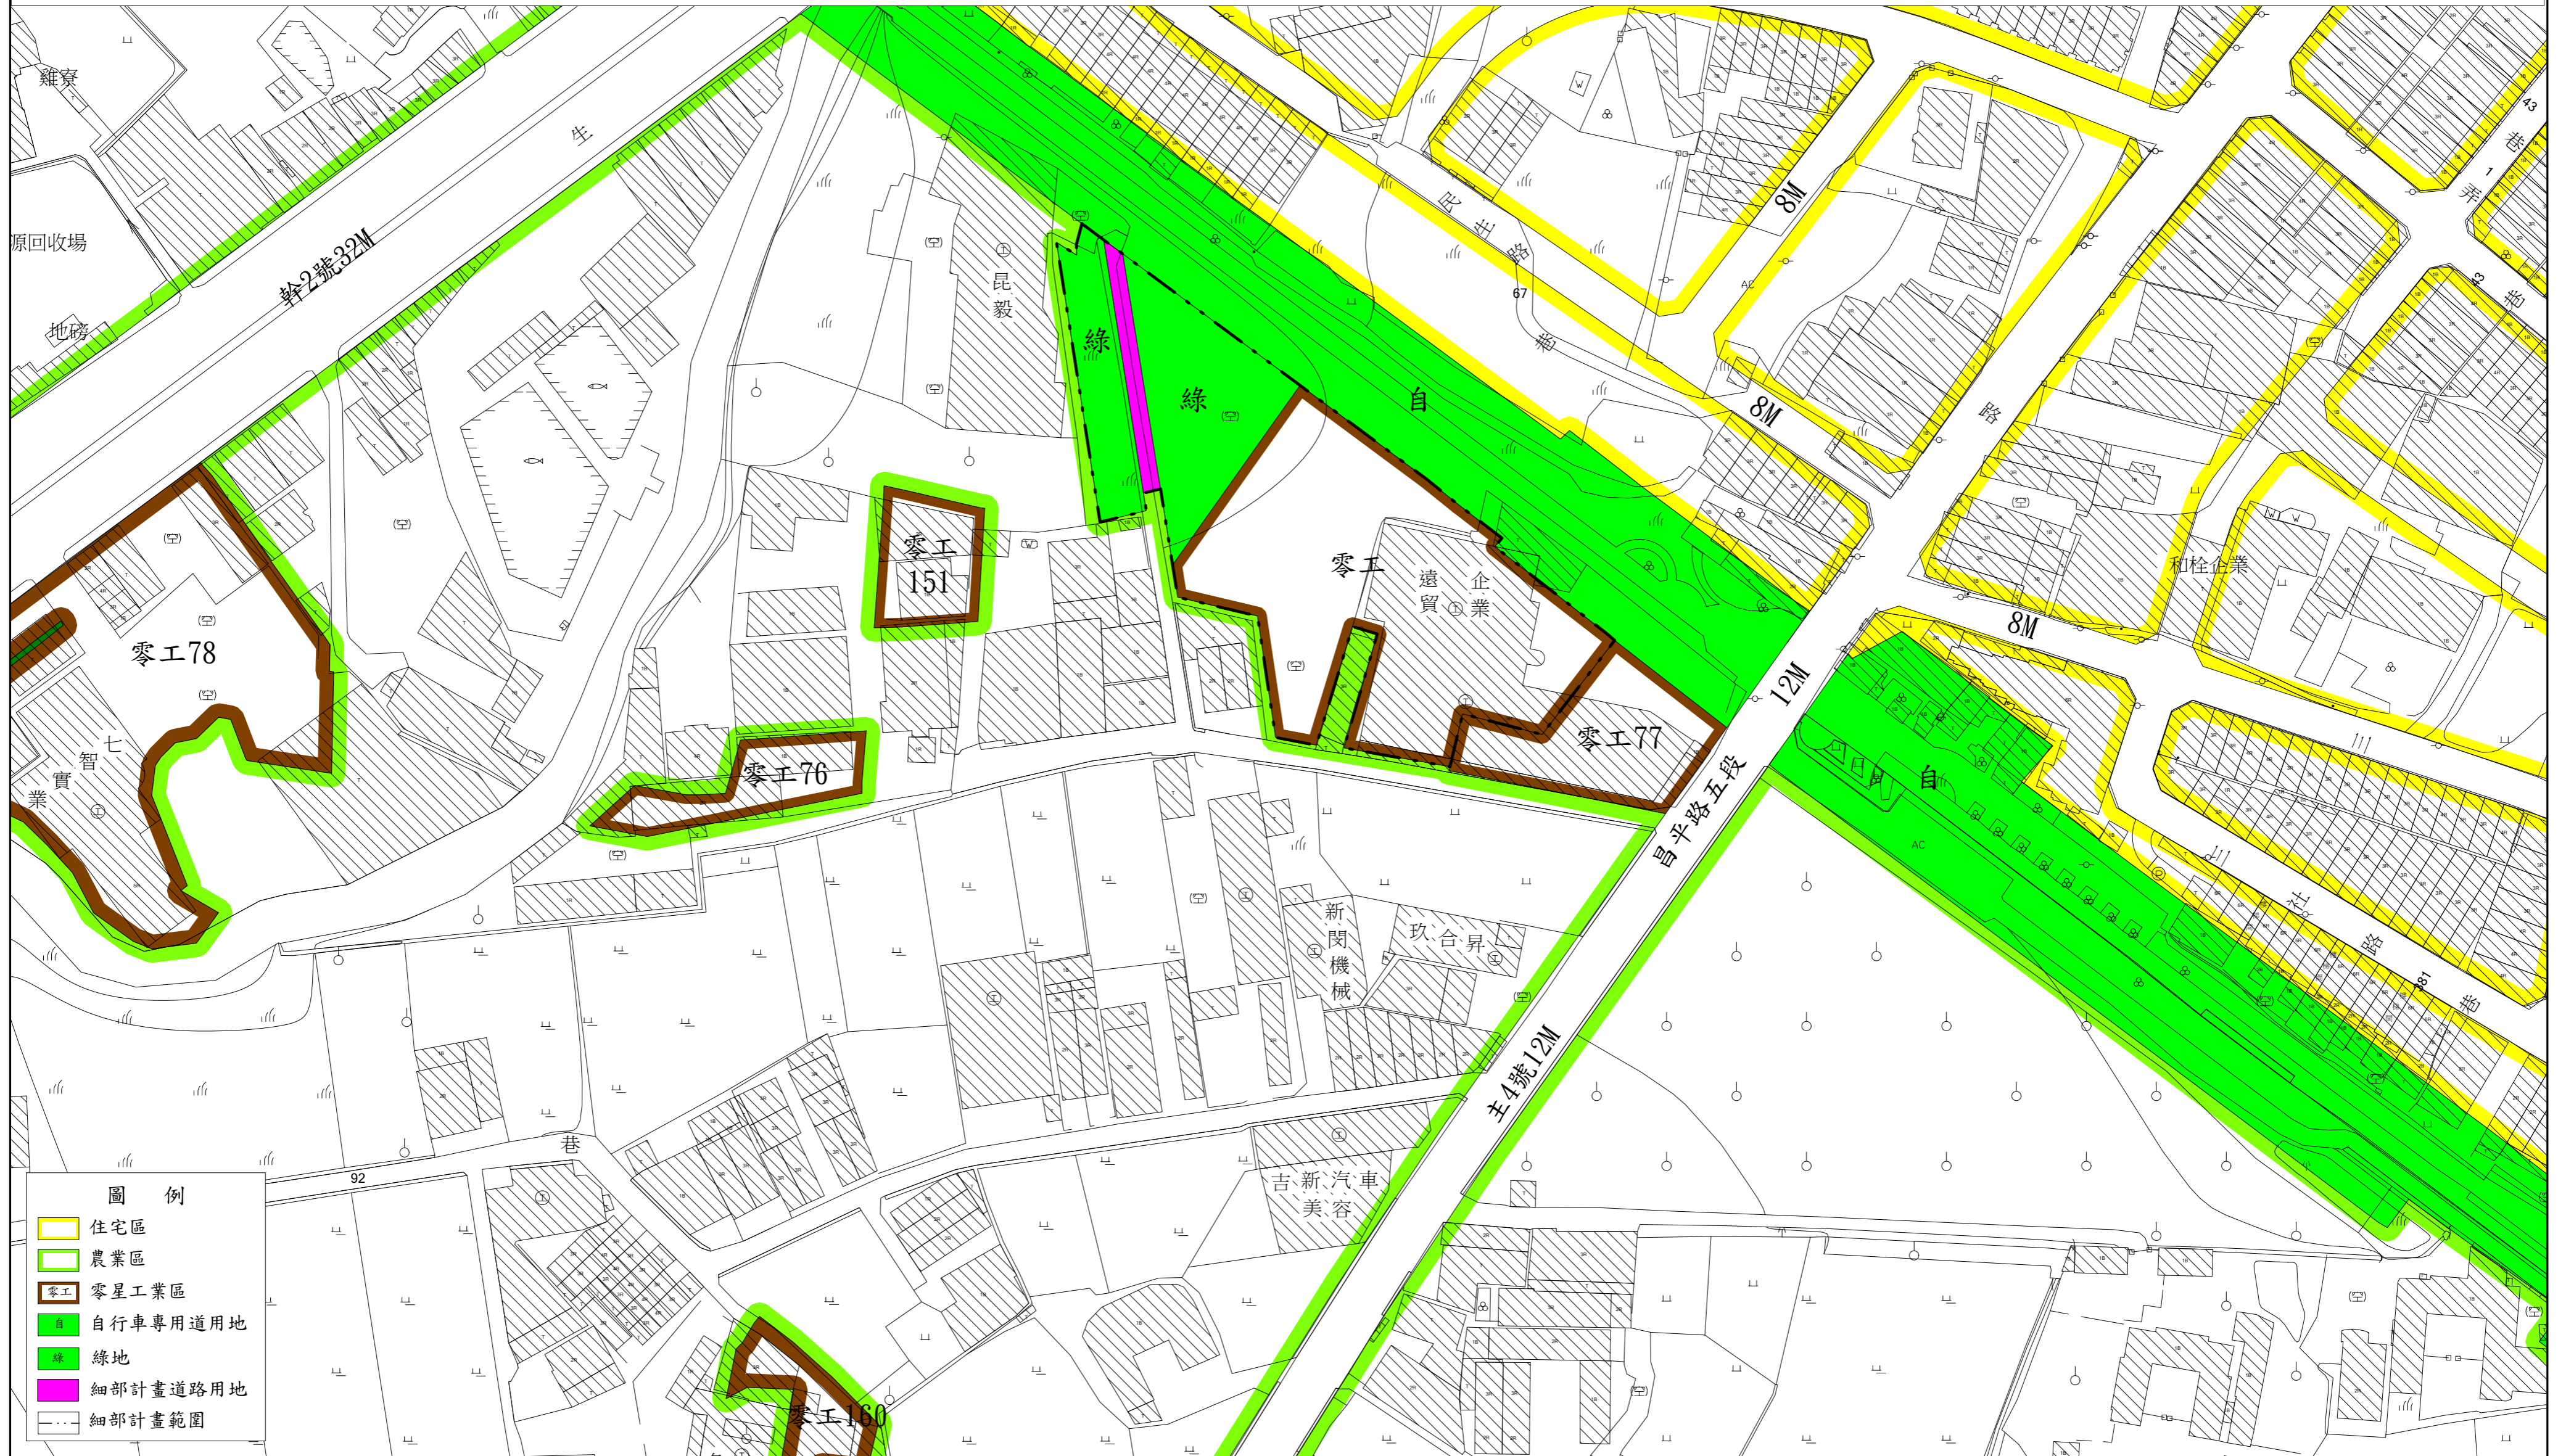

# 擬定臺中市神岡地區都市計畫(配合遠貿企業股份有限公司擴廠)細部計畫圖

比例尺1/1,000

圖例

- 住宅區
- 農業區
- 零星工業區
- 自行車專用道用地
- 綠地
- 細部計畫道路用地
- 細部計畫範圍